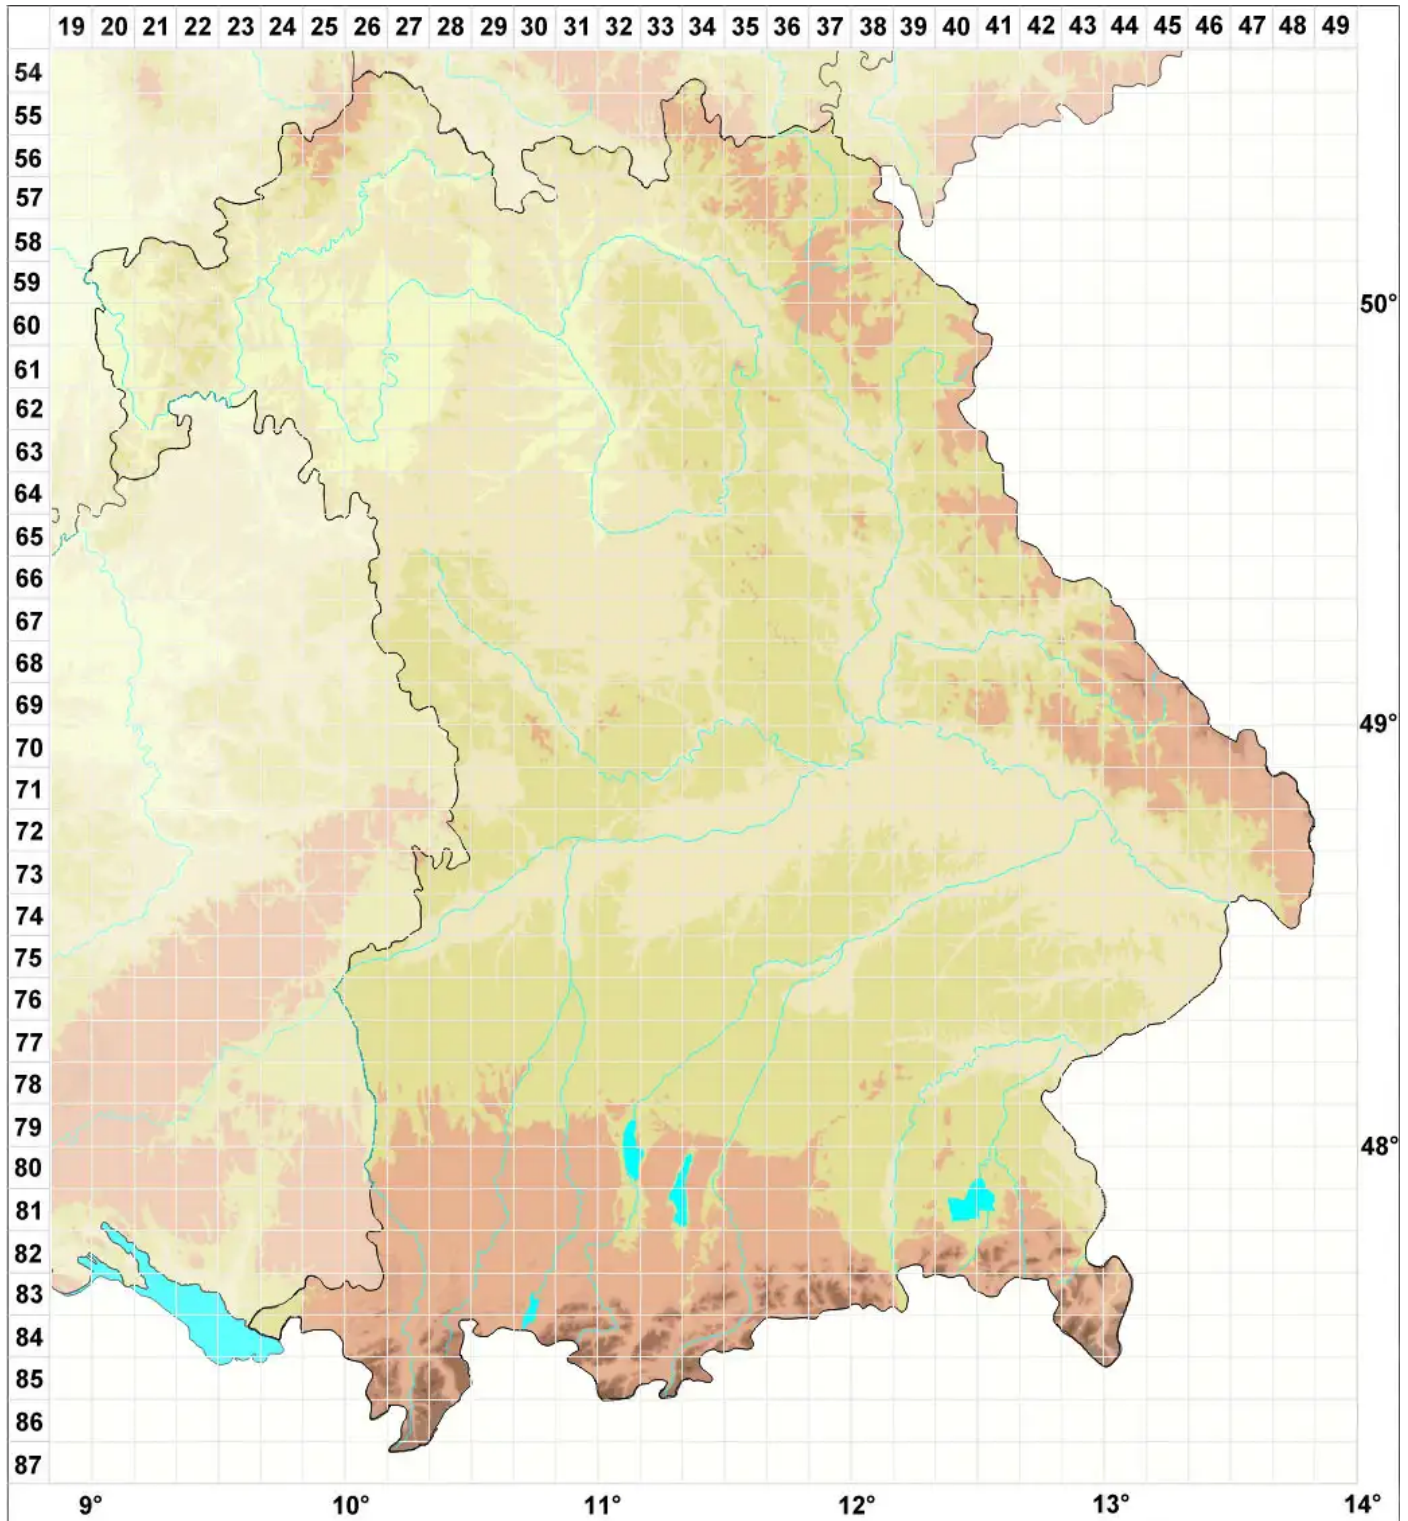

# Carbonea supersparsa (Nyl.) Hertel

Legende:

- Symbole:**  
Ausgefülltes Symbol:  
Zeitraum von 1980 bis heute (Aktuelle Angabe)  
Leeres Symbol:  
Zeitraum vor 1980 (Altangabe)  
Quadrat: Herbarbeleg