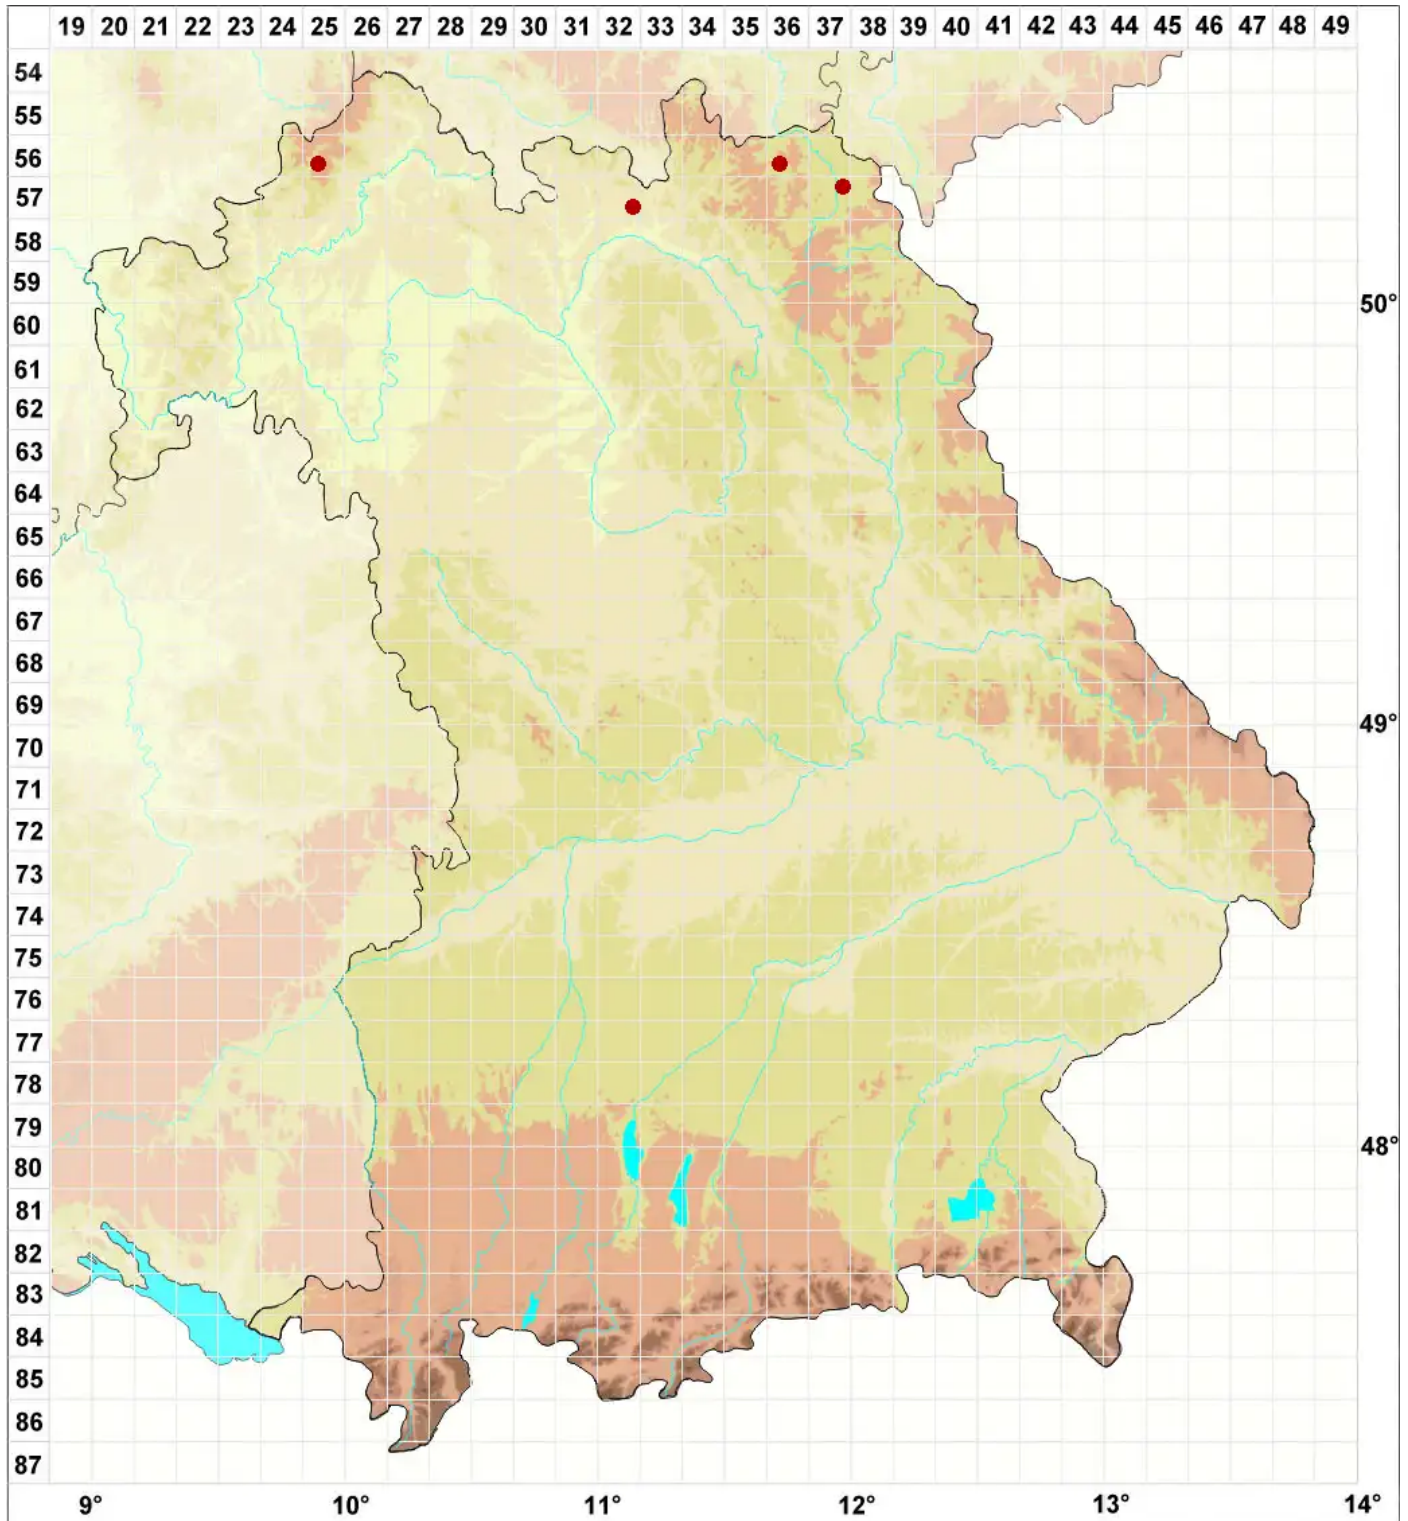

Carbonea vitellinaria (Nyl.) Hertel

Legende:

Symbole:

Ausgefülltes Symbol:
Zeitraum von 1980 bis heute (Aktuelle Angabe)

Leeres Symbol:
Zeitraum vor 1980 (Altangabe)

Quadrat: Herbarbeleg