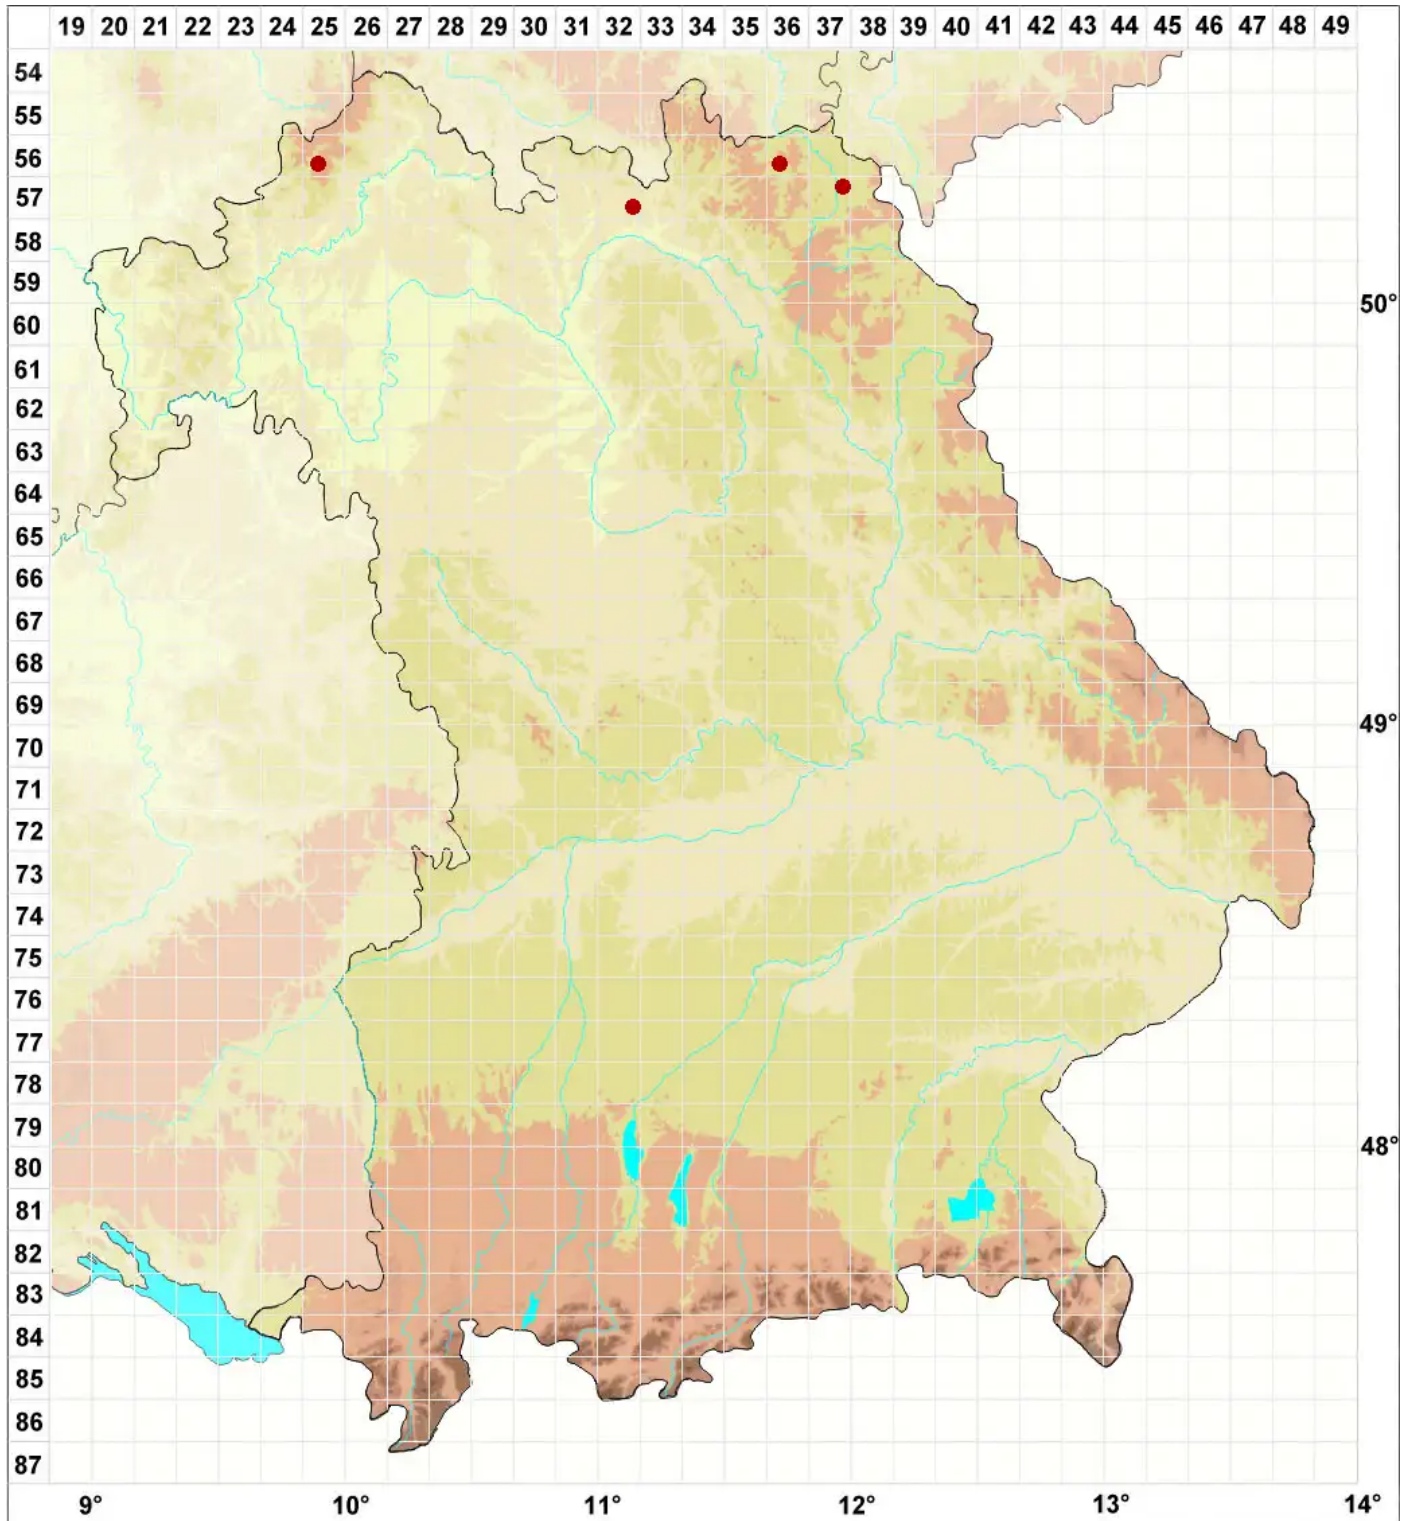

# Carbonea vitellinaria (Nyl.) Hertel

Legende:

**Symbole:**

Ausgefülltes Symbol:  
Zeitraum von 1980 bis heute (Aktuelle Angabe)

Leeres Symbol:  
Zeitraum vor 1980 (Altangabe)

Quadrat: Herbarbeleg