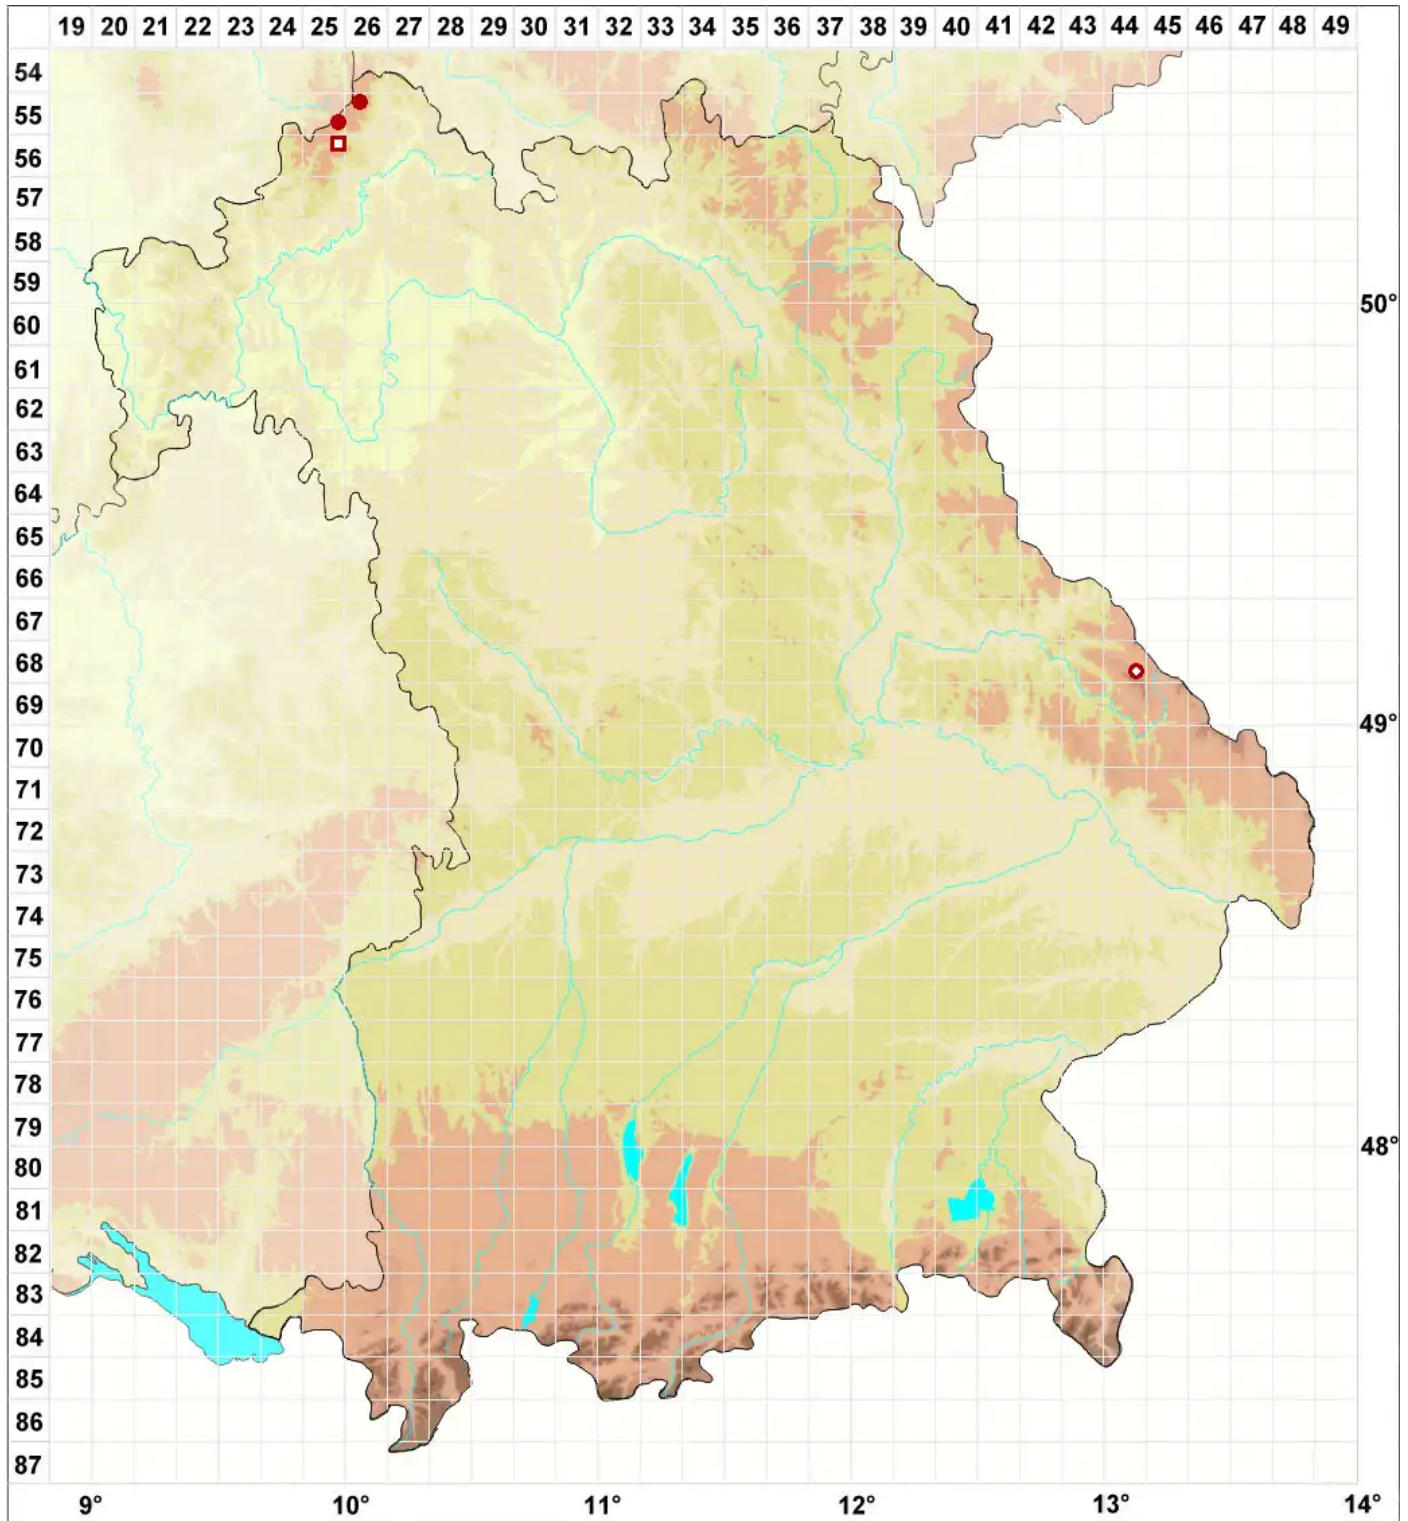

# Carbonea vorticosa (Flörke) Hertel

## Wind-Karbonflechte

Legende:

- Symbole:**
- Ausgefülltes Symbol:  
Zeitraum von 1980 bis heute (Aktuelle Angabe)
  - Leeres Symbol:  
Zeitraum vor 1980 (Altangabe)
  - Quadrat: Herbarbeleg