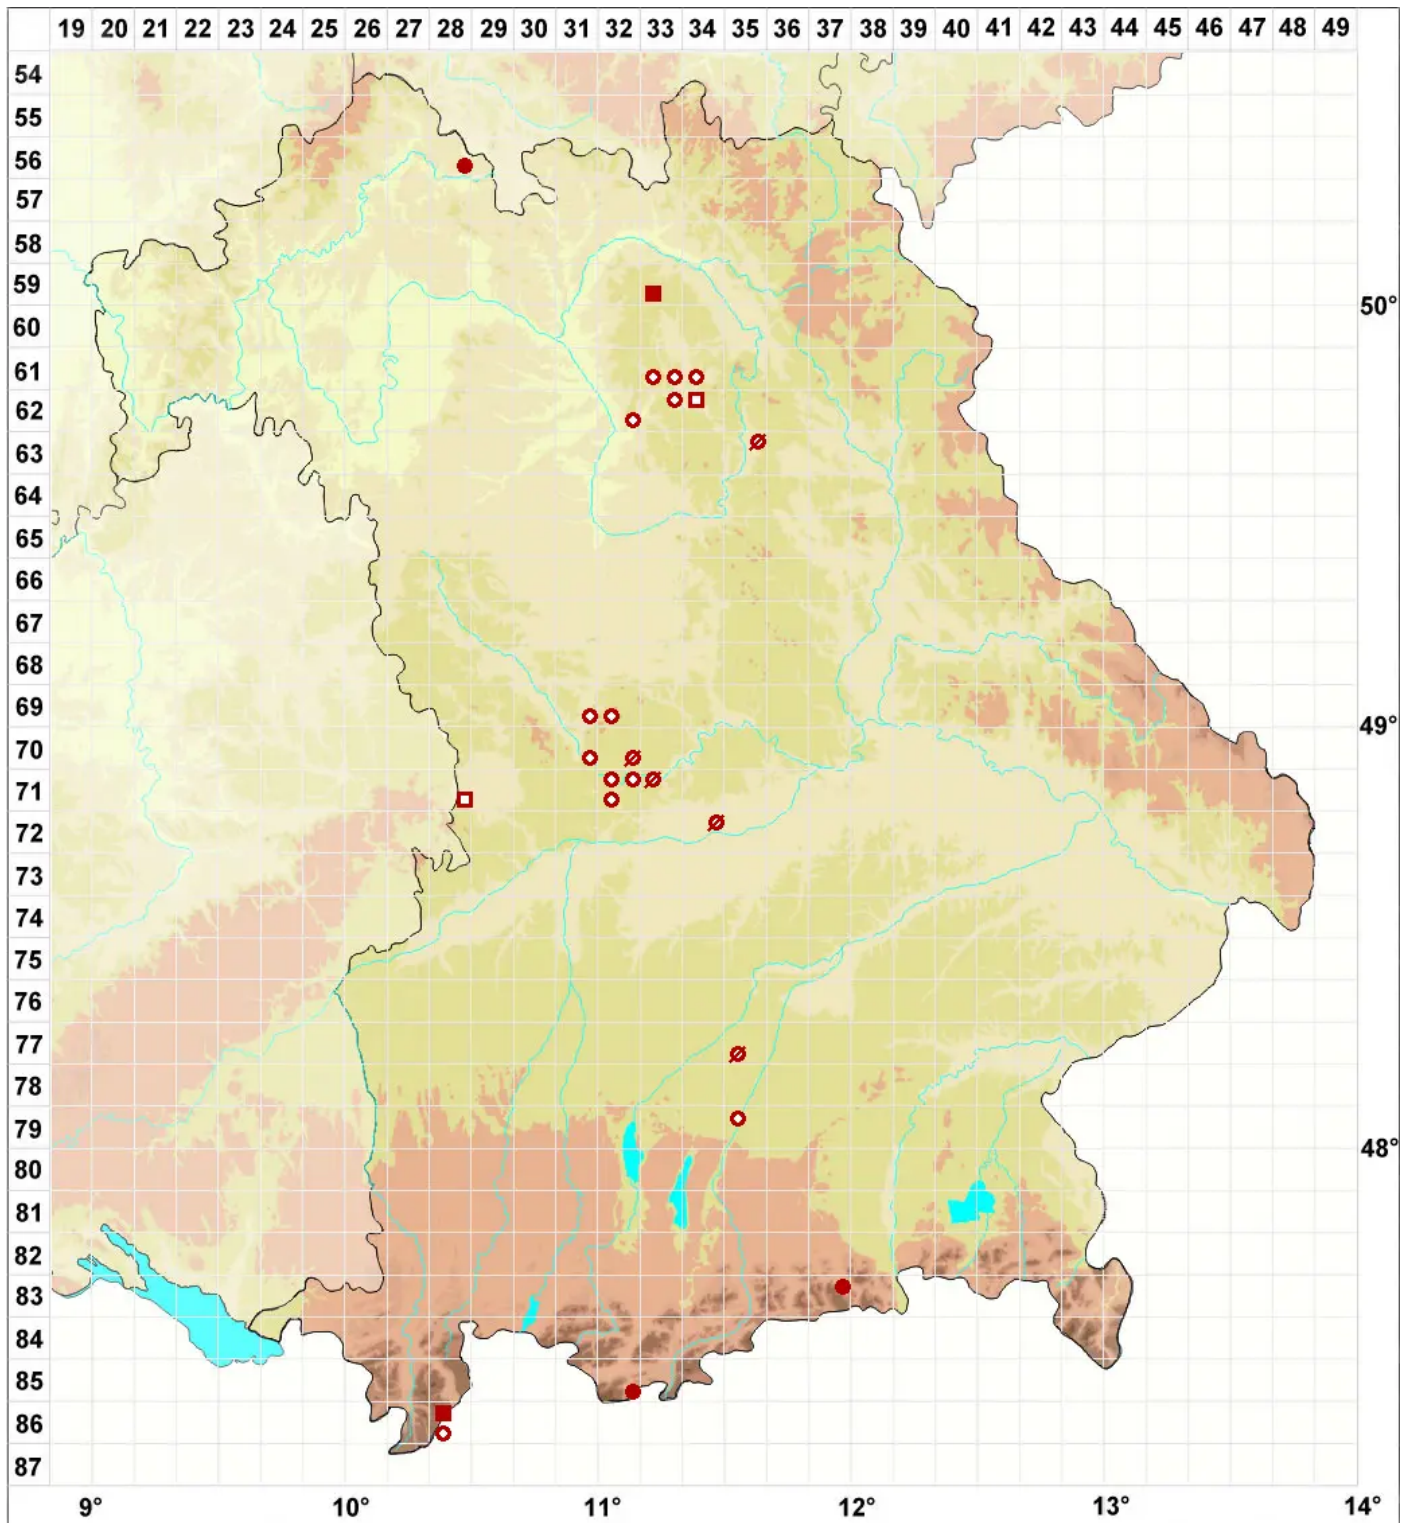

Catapyrenium cinereum (Pers.) Körb.

Aschgraue Lederflechte

Legende:

Symbole:
Ausgefülltes Symbol:
Zeitraum von 1980 bis heute (Aktuelle Angabe)
Leeres Symbol:
Zeitraum vor 1980 (Altangabe)
Quadrat: Herbarbeleg