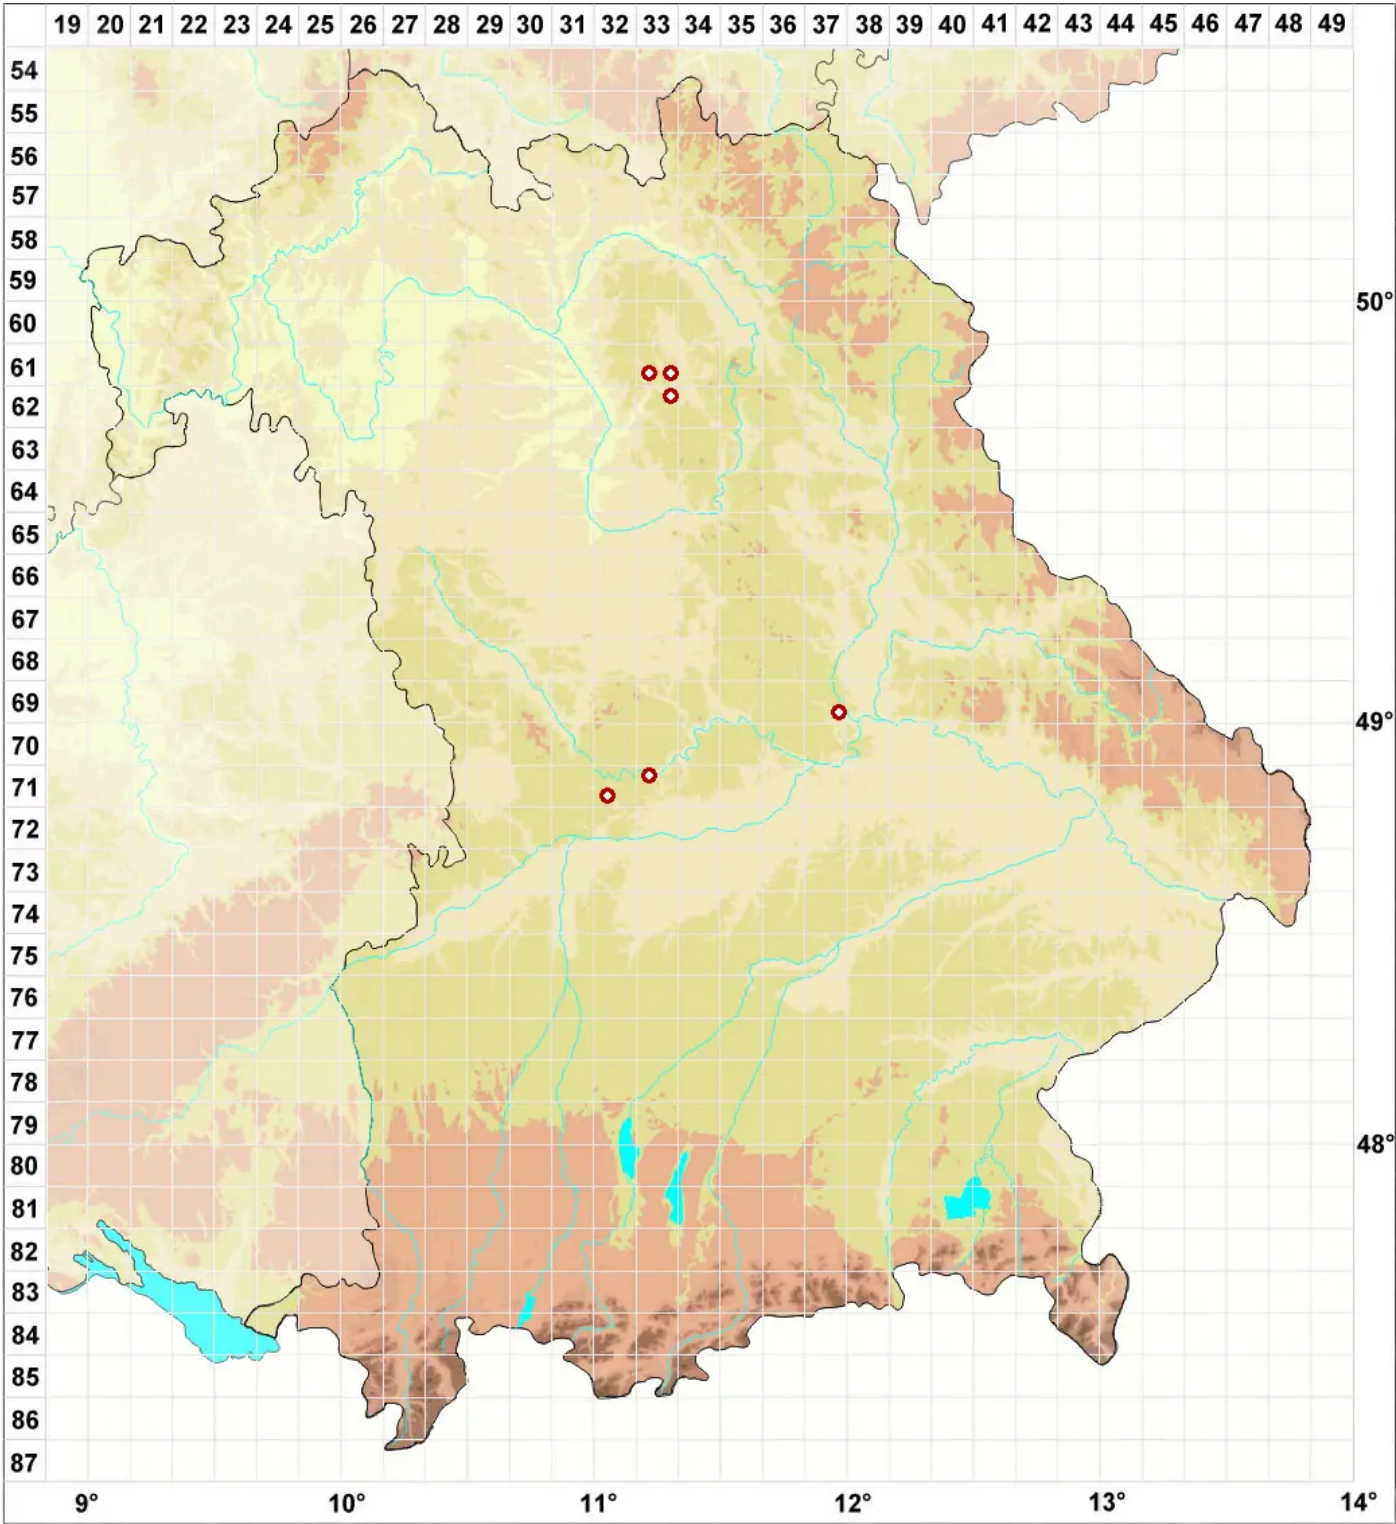

Placidiopsis cartilaginea (Nyl.) Vain.

Legende:

- Symbole:**
Ausgefülltes Symbol:
Zeitraum von 1980 bis heute (Aktuelle Angabe)
Leeres Symbol:
Zeitraum vor 1980 (Altangabe)
Quadrat: Herbarbeleg