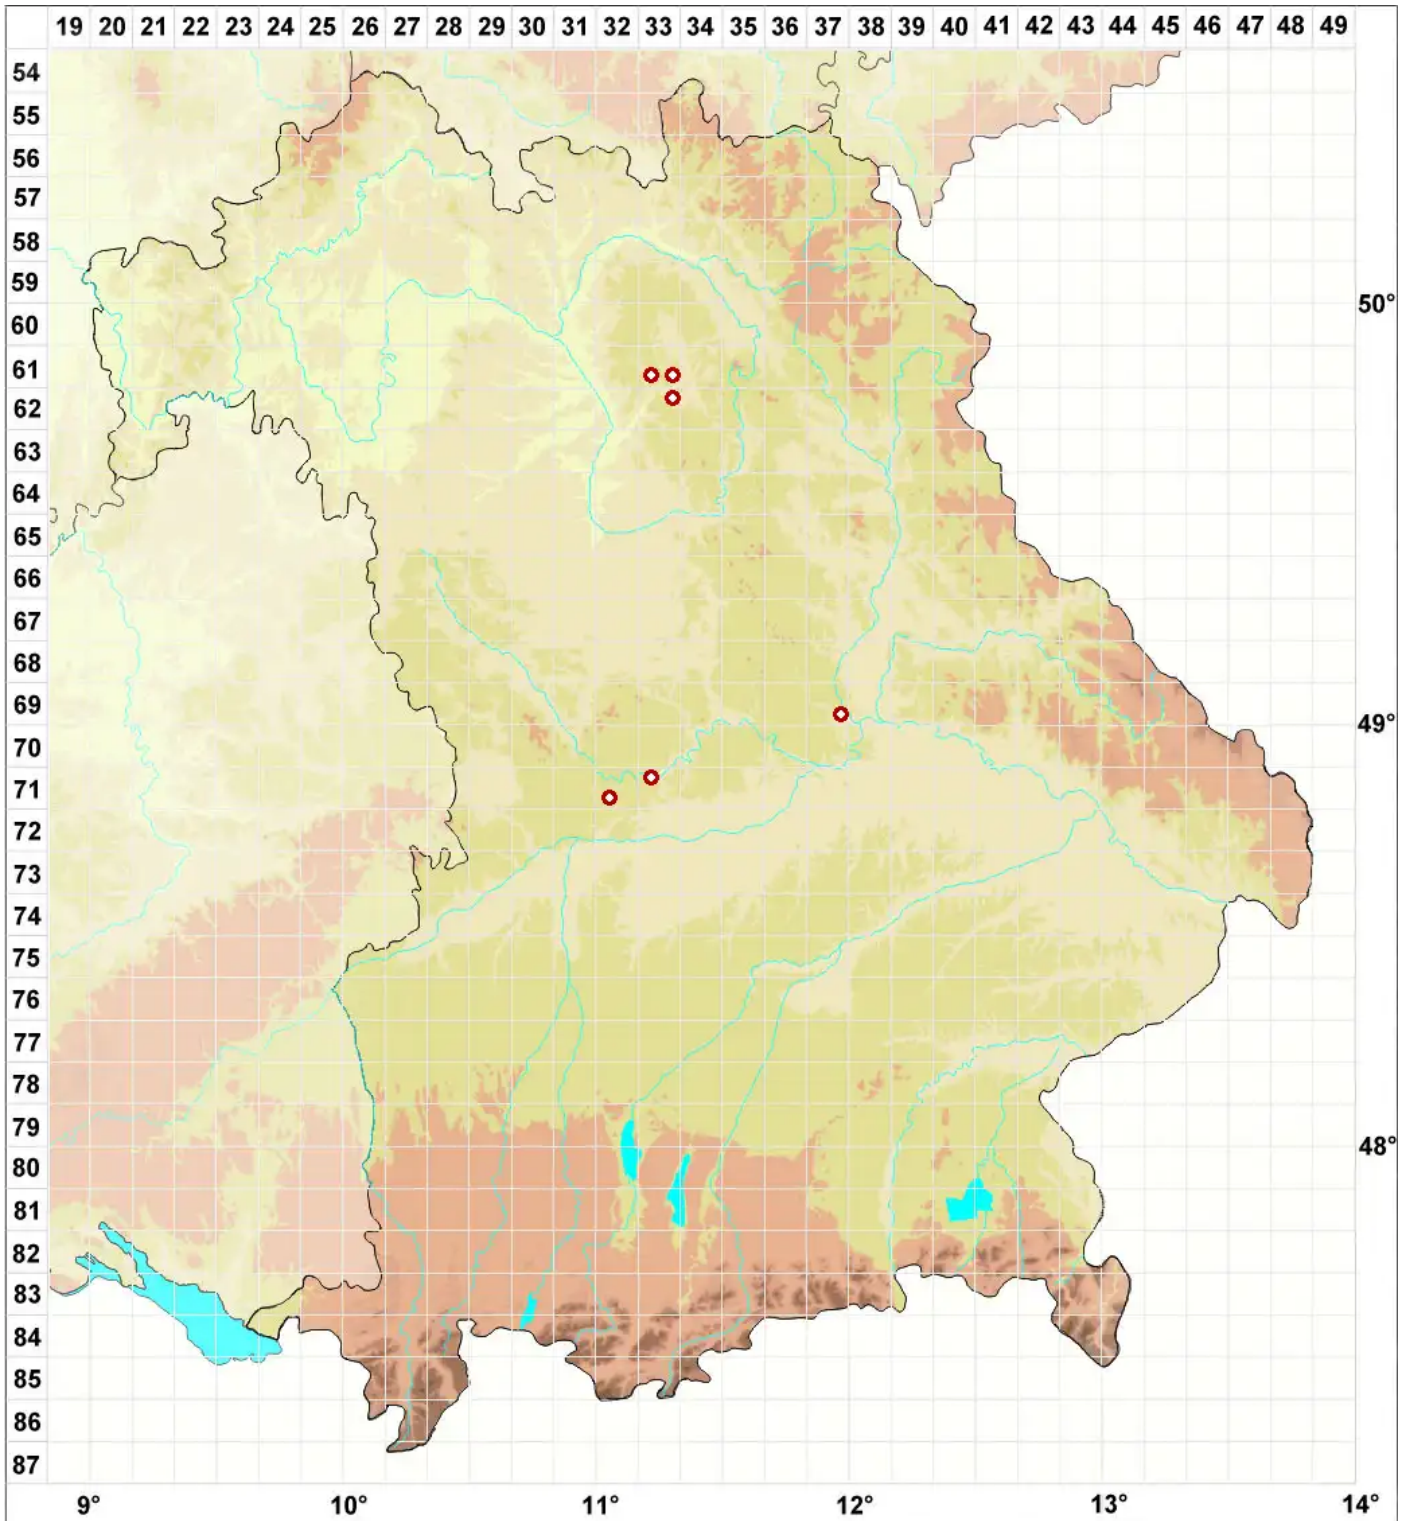

# Placidiopsis cartilaginea (Nyl.) Vain.

Legende:

**Symbole:**

Ausgefülltes Symbol:  
Zeitraum von 1980 bis heute (Aktuelle Angabe)

Leeres Symbol:  
Zeitraum vor 1980 (Altangabe)

Quadrat: Herbarbeleg