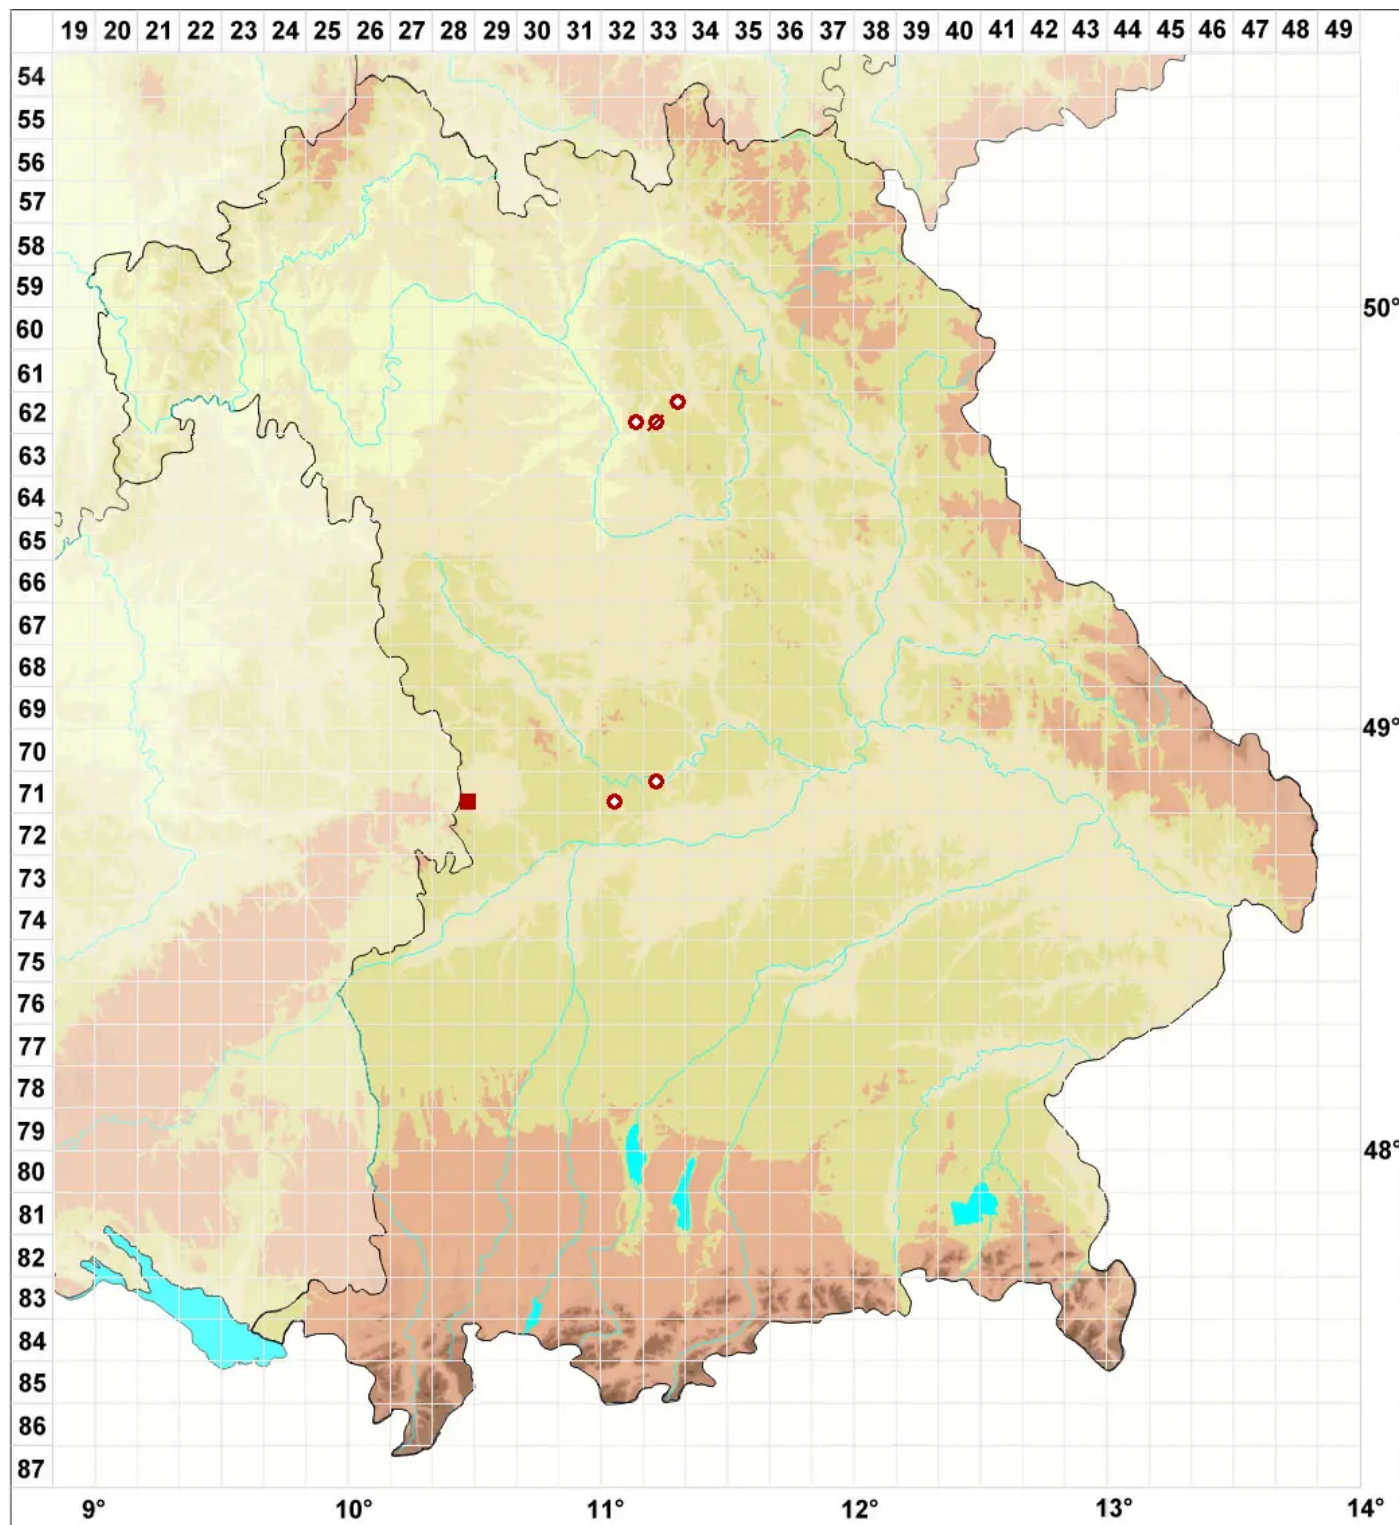

Catapyrenium daedaleum (Kremp.) Stein

Schöne Lederflechte

Legende:

Symbole:

Ausgefülltes Symbol:
Zeitraum von 1980 bis heute (Aktuelle Angabe)

Leeres Symbol:
Zeitraum vor 1980 (Altangabe)

Quadrat: Herbarbeleg