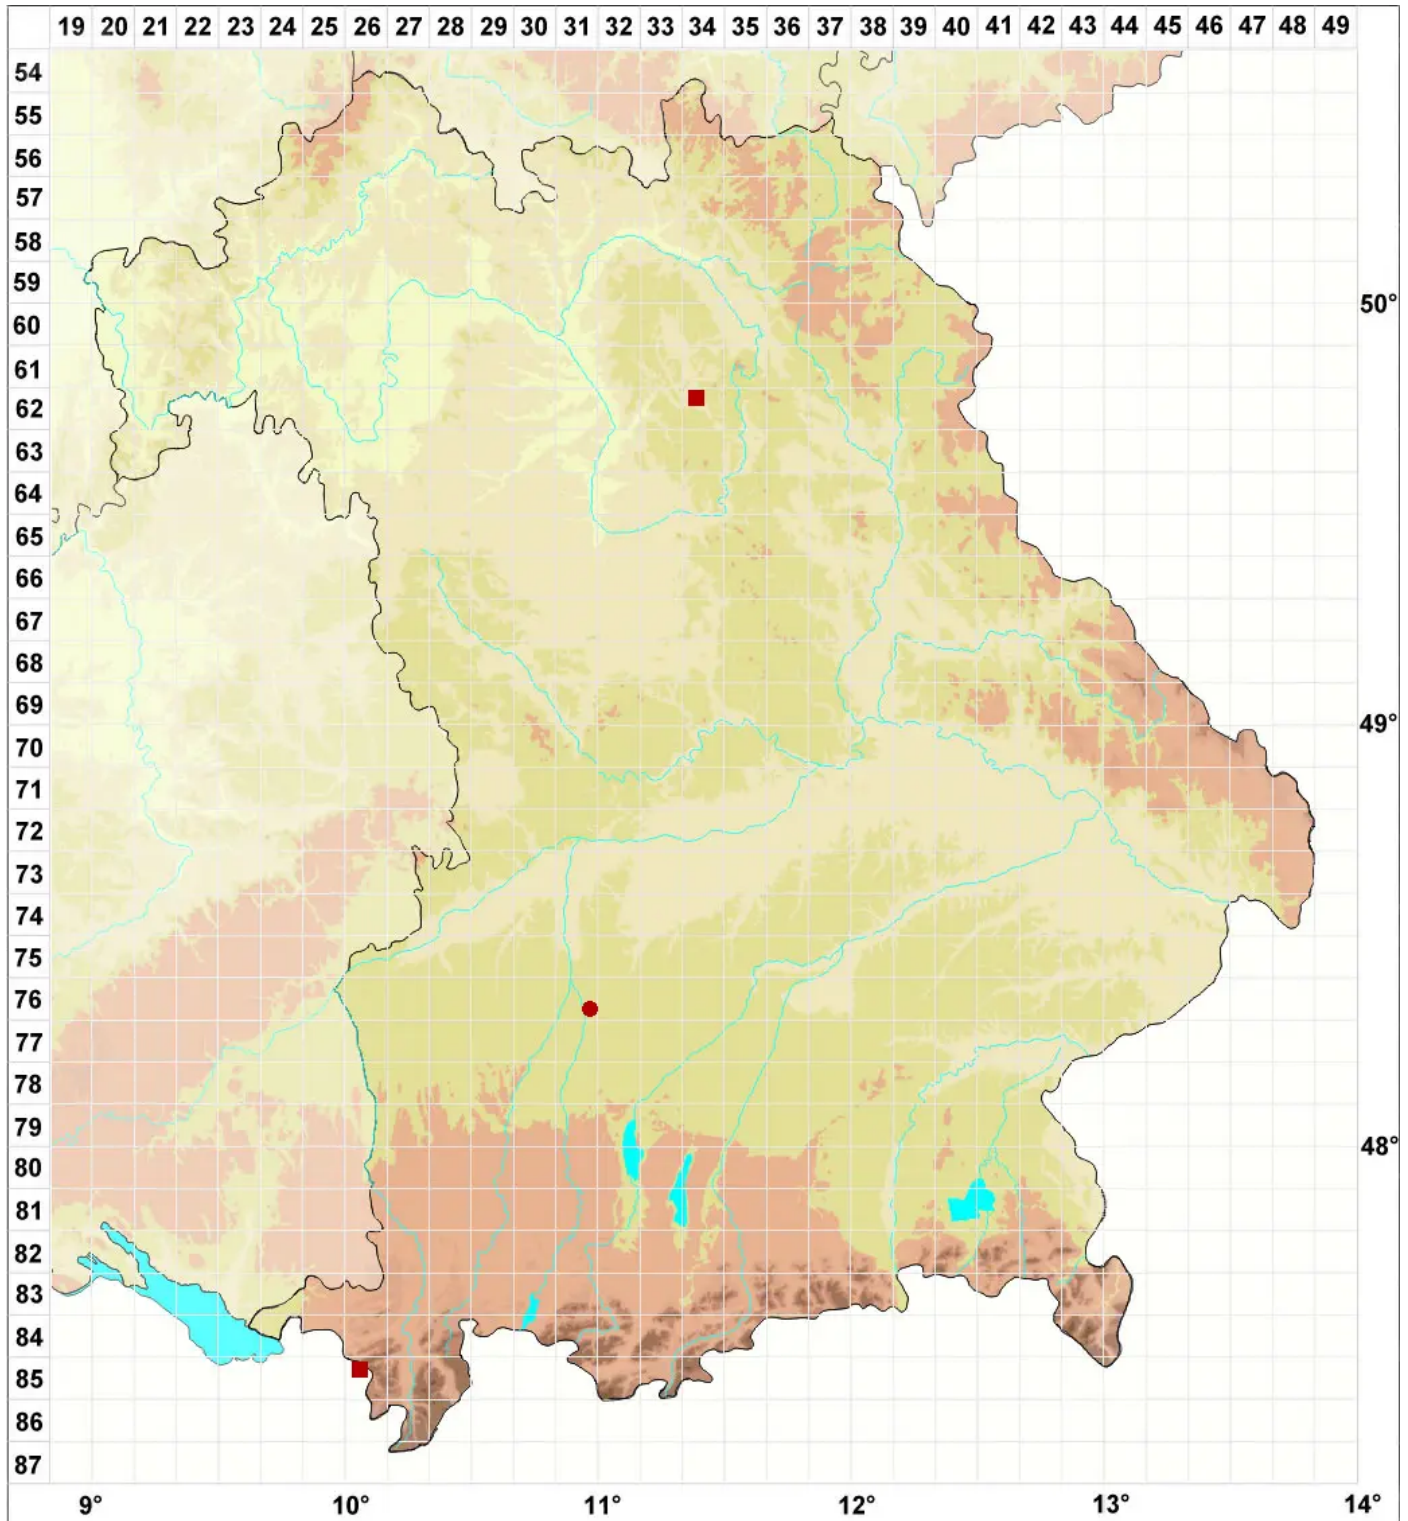

Placidium lachneum (Ach.) de Lesd.

Braunes Erdplättchen

Legende:

Symbole:

Ausgefülltes Symbol:
Zeitraum von 1980 bis heute (Aktuelle Angabe)

Leeres Symbol:
Zeitraum vor 1980 (Altangabe)

Quadrat: Herbarbeleg