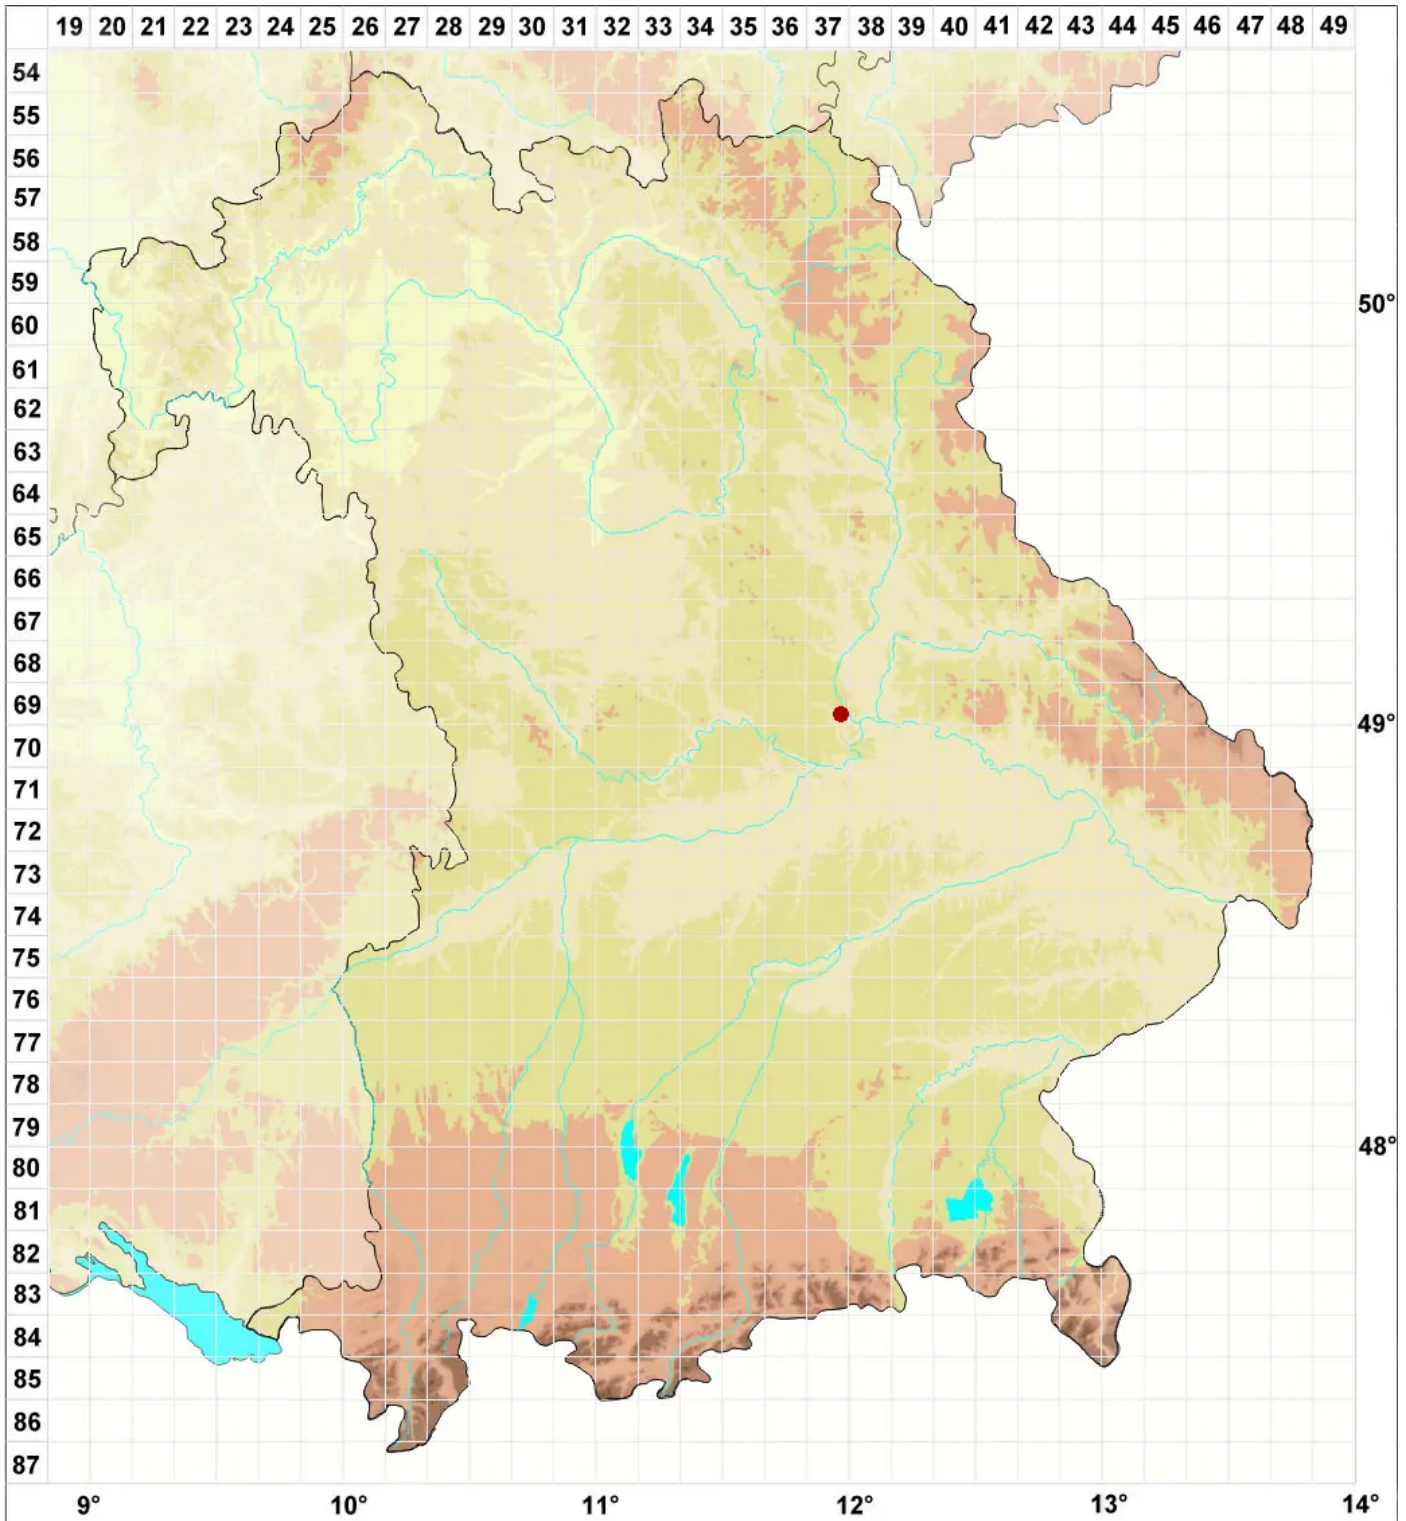

Placidium pilosellum (Breuss) Breuss

Flaumiges Erdplättchen

Legende:

- Symbole:**
Ausgefülltes Symbol:
Zeitraum von 1980 bis heute (Aktuelle Angabe)
Leeres Symbol:
Zeitraum vor 1980 (Altangabe)
Quadrat: Herbarbeleg