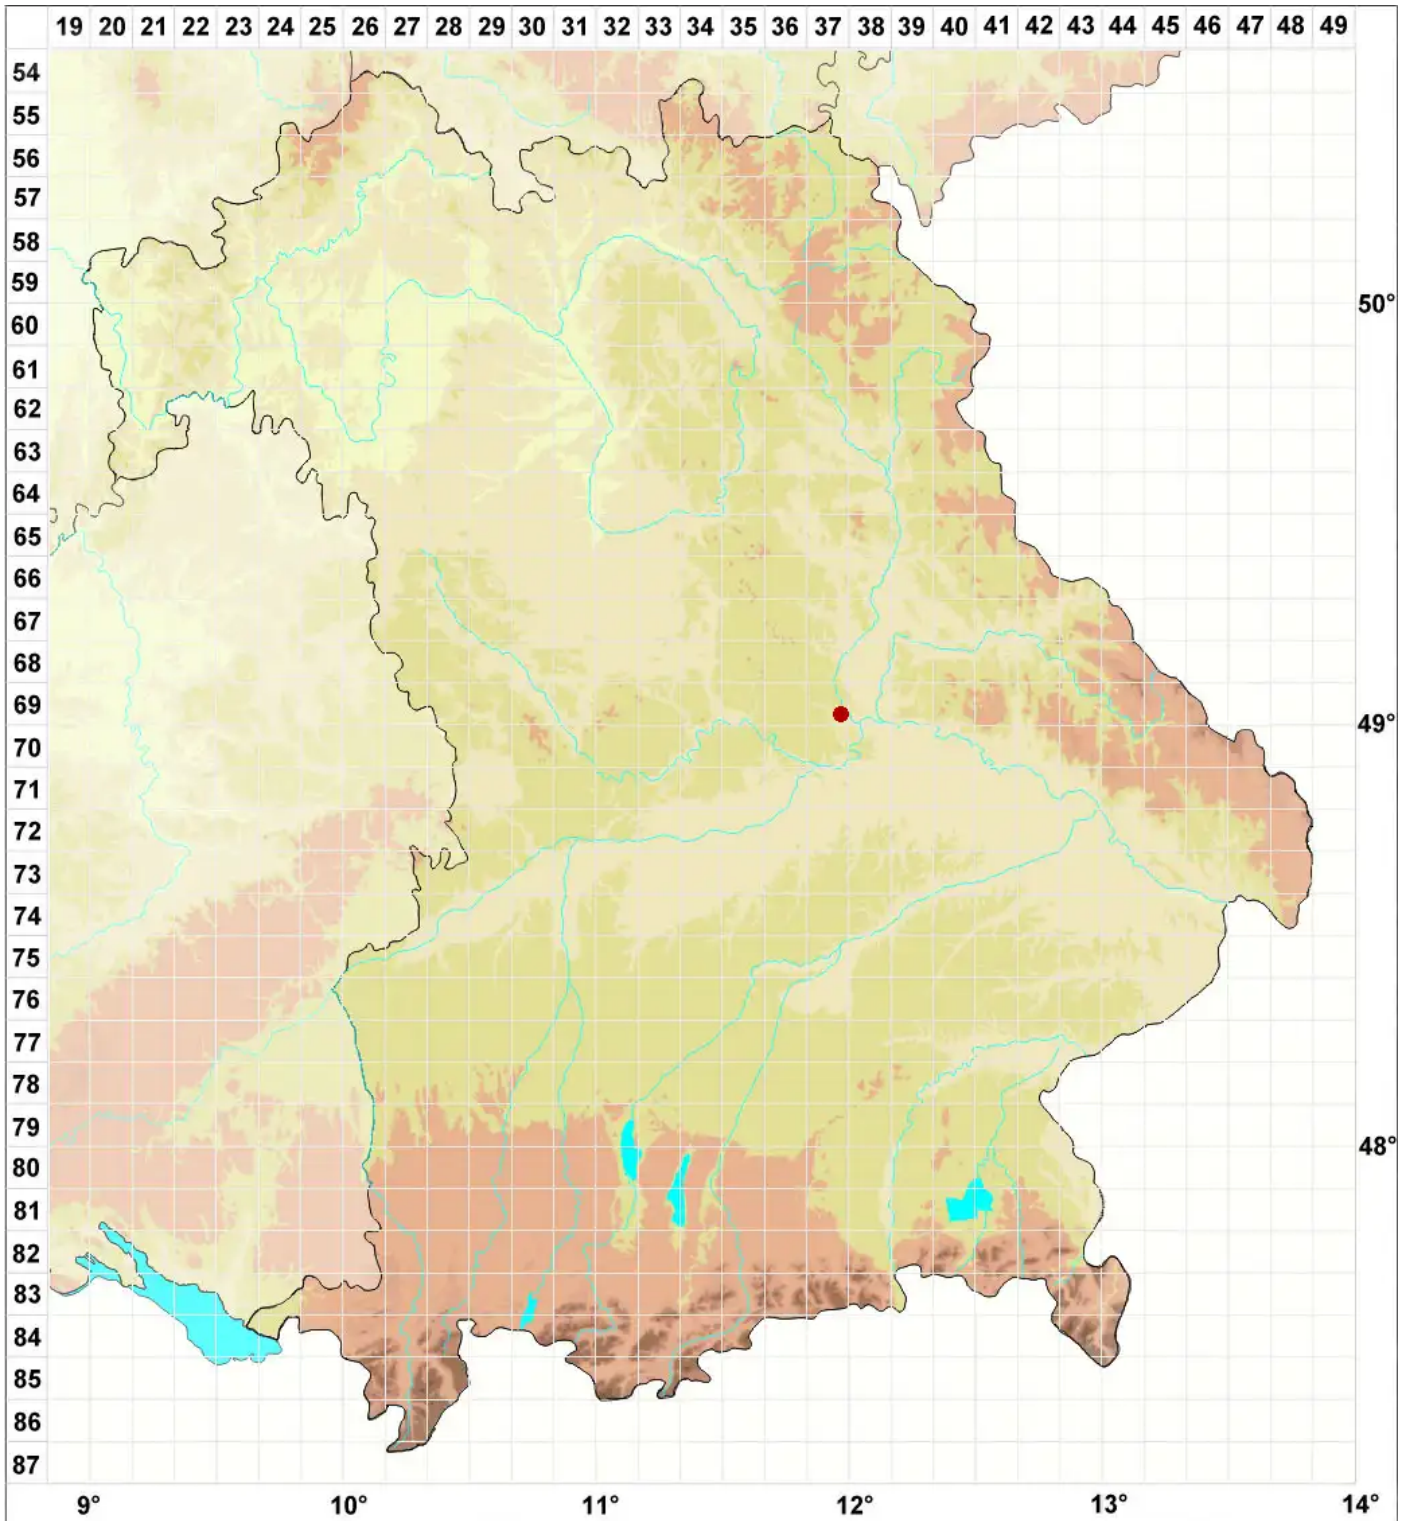

# Placidium pilosellum (Breuss) Breuss

## Flaumiges Erdplättchen

Legende:

- Symbole:**
- Ausgefülltes Symbol:  
Zeitraum von 1980 bis heute (Aktuelle Angabe)
  - Leeres Symbol:  
Zeitraum vor 1980 (Altangabe)
  - Quadrat: Herbarbeleg