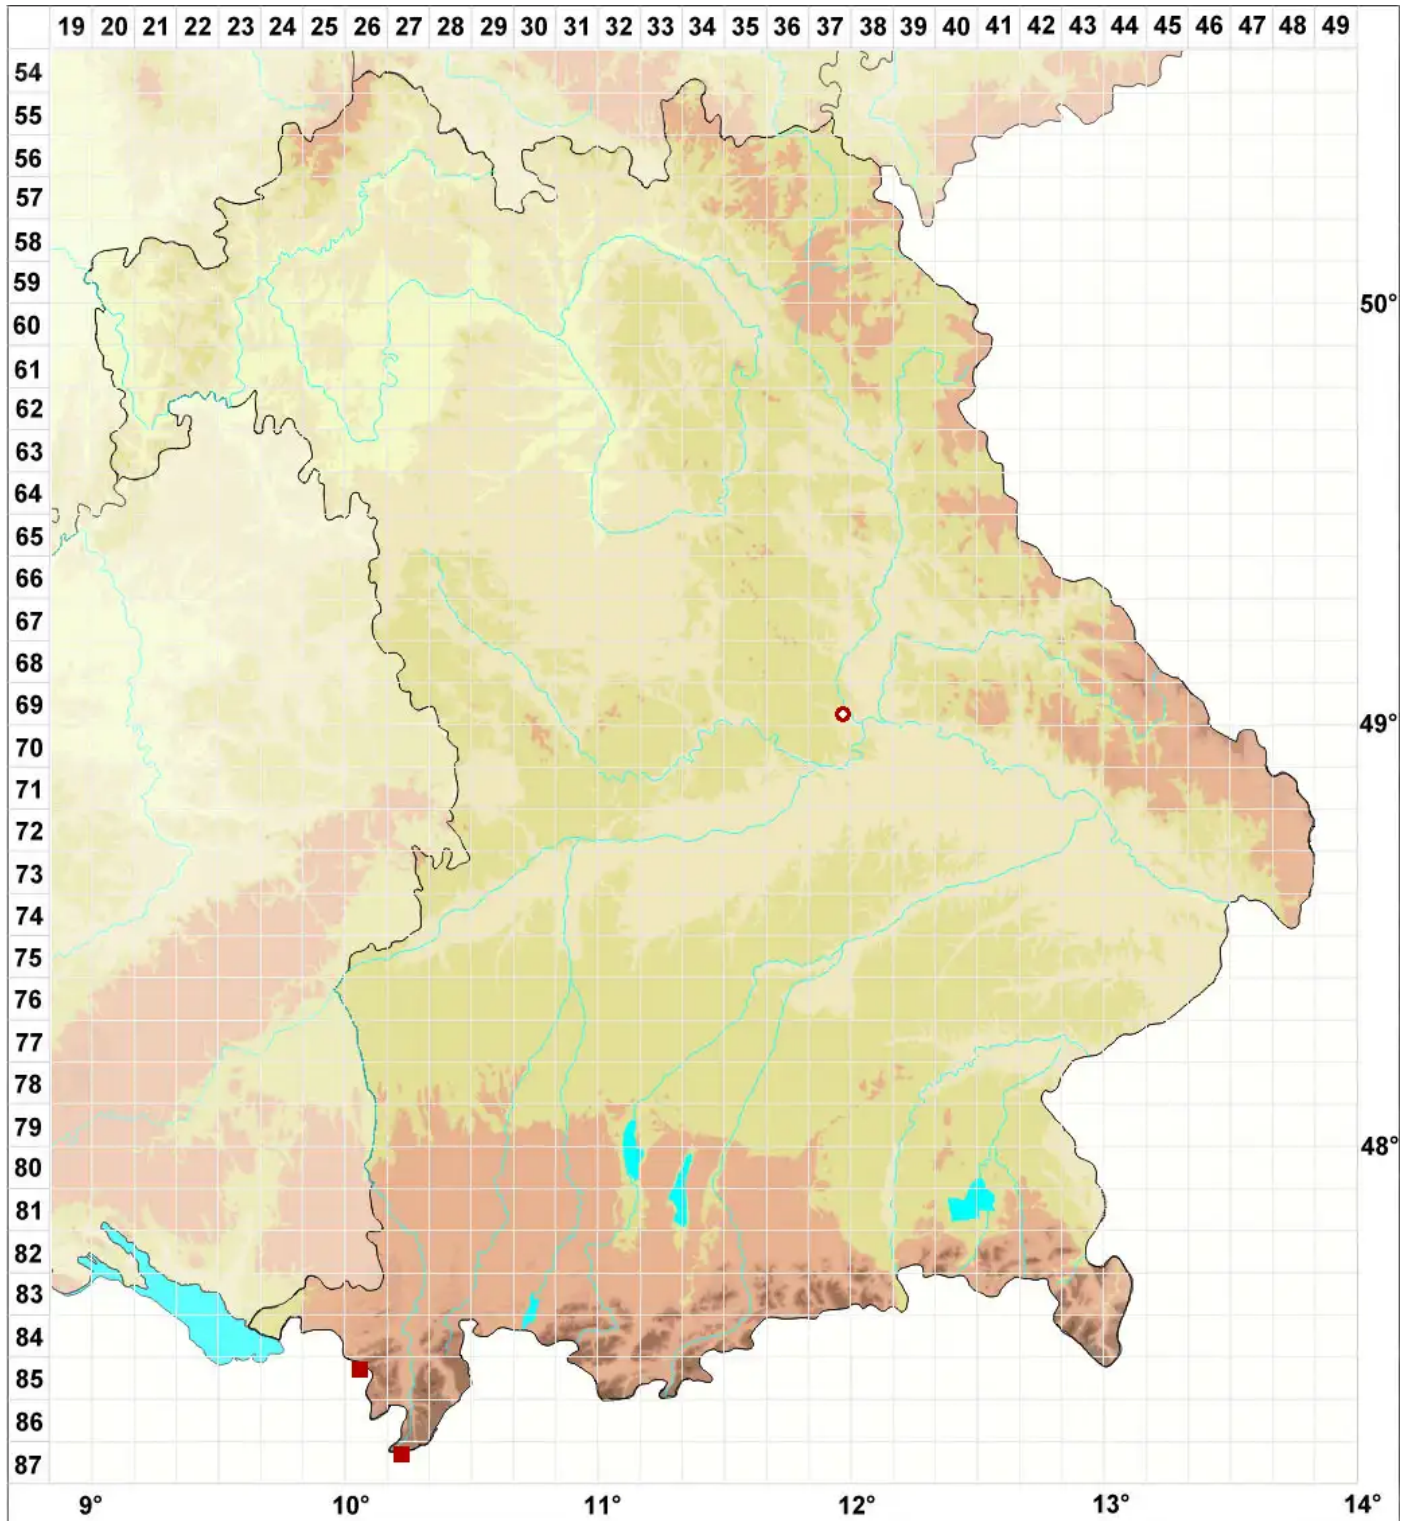

# Catapyrenium psoromoides (Borrer) R. Sant.

Schuppige Lederflechte

Legende:

**Symbole:**

Ausgefülltes Symbol:  
Zeitraum von 1980 bis heute (Aktuelle Angabe)

Leeres Symbol:  
Zeitraum vor 1980 (Altangabe)

Quadrat: Herbarbeleg