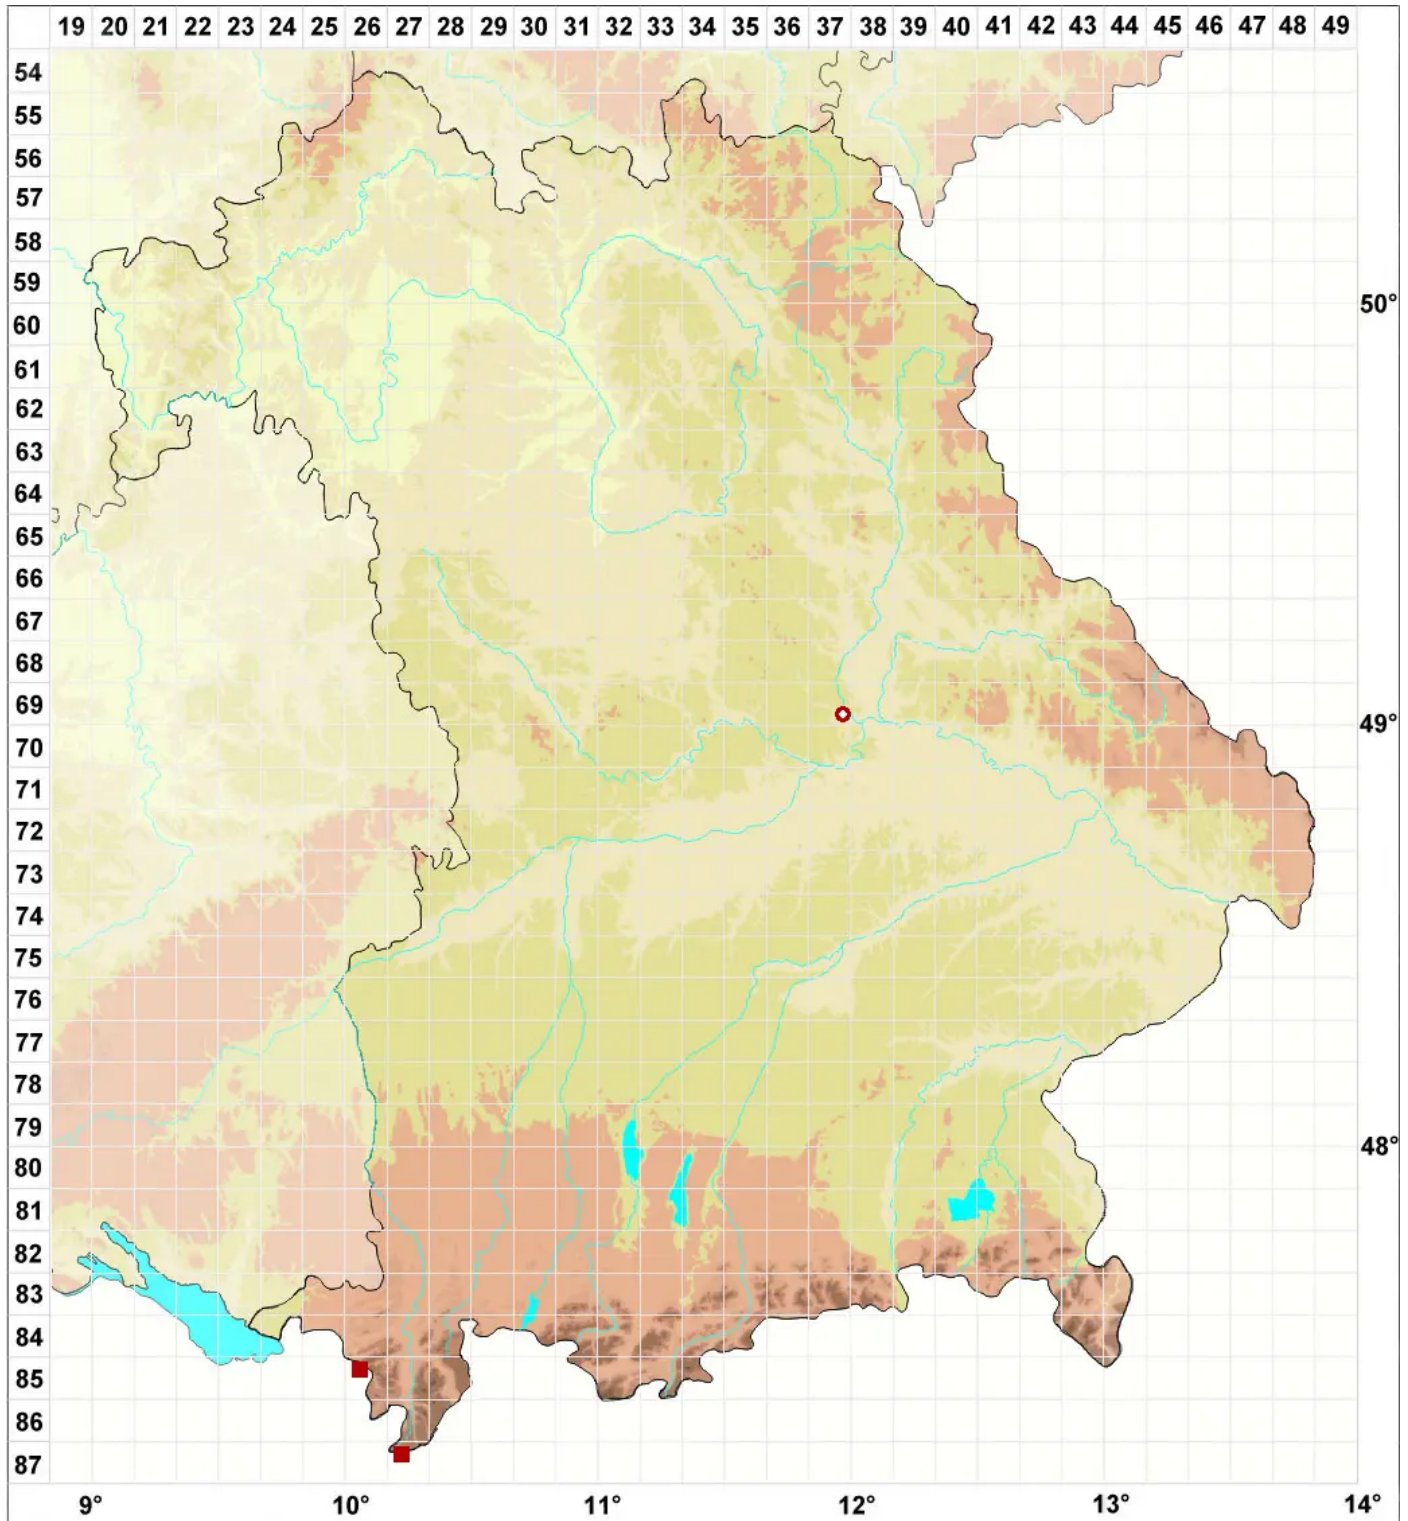

# Catapyrenium psoromoides (Borrer) R. Sant.

Schuppige Lederflechte

Legende:

**Symbole:**  
Ausgefülltes Symbol:  
Zeitraum von 1980 bis heute (Aktuelle Angabe)  
Leeres Symbol:  
Zeitraum vor 1980 (Altangabe)  
Quadrat: Herbarbeleg