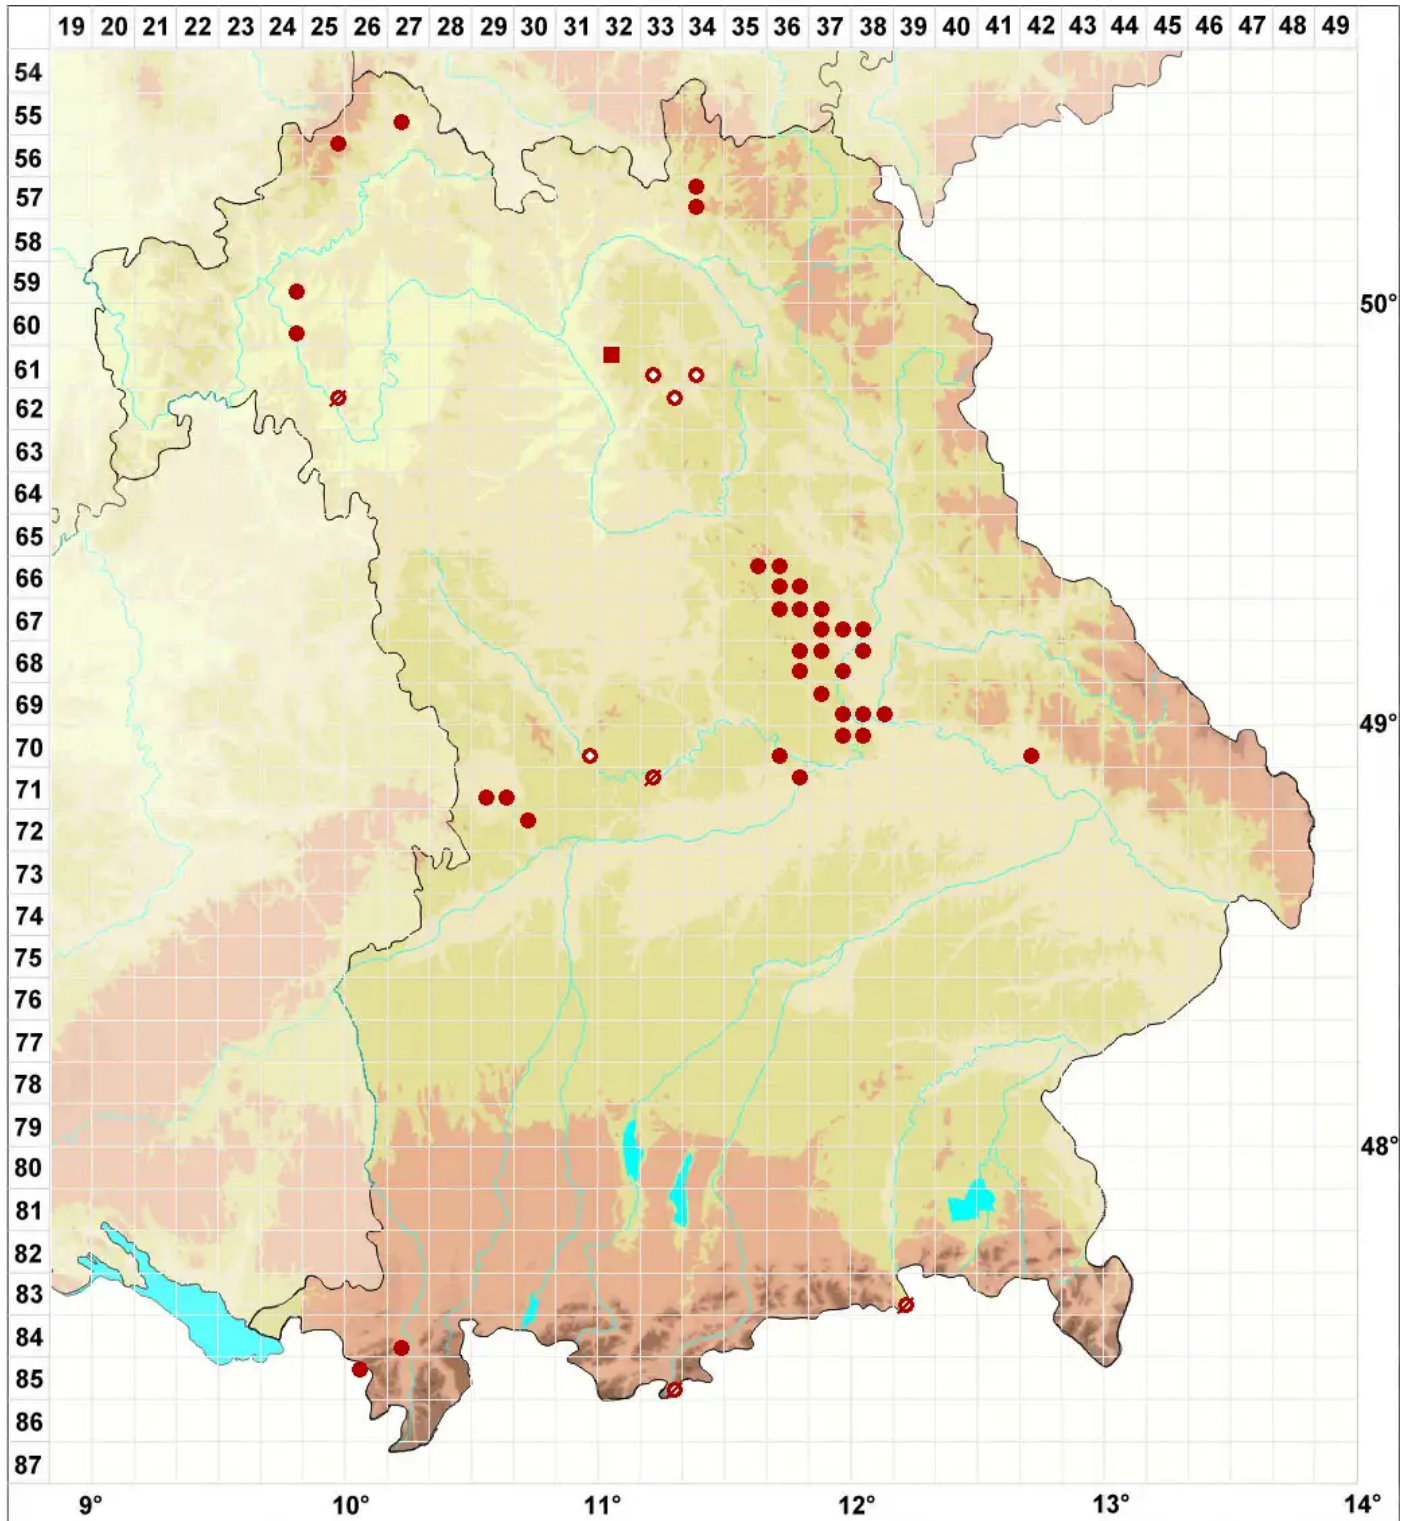

Placidium rufescens (Ach.) A. Massal.

Rotbraunes Erdplättchen

Legende:

- Symbole:**
Ausgefülltes Symbol:
Zeitraum von 1980 bis heute (Aktuelle Angabe)
Leeres Symbol:
Zeitraum vor 1980 (Altangabe)
Quadrat: Herbarbeleg