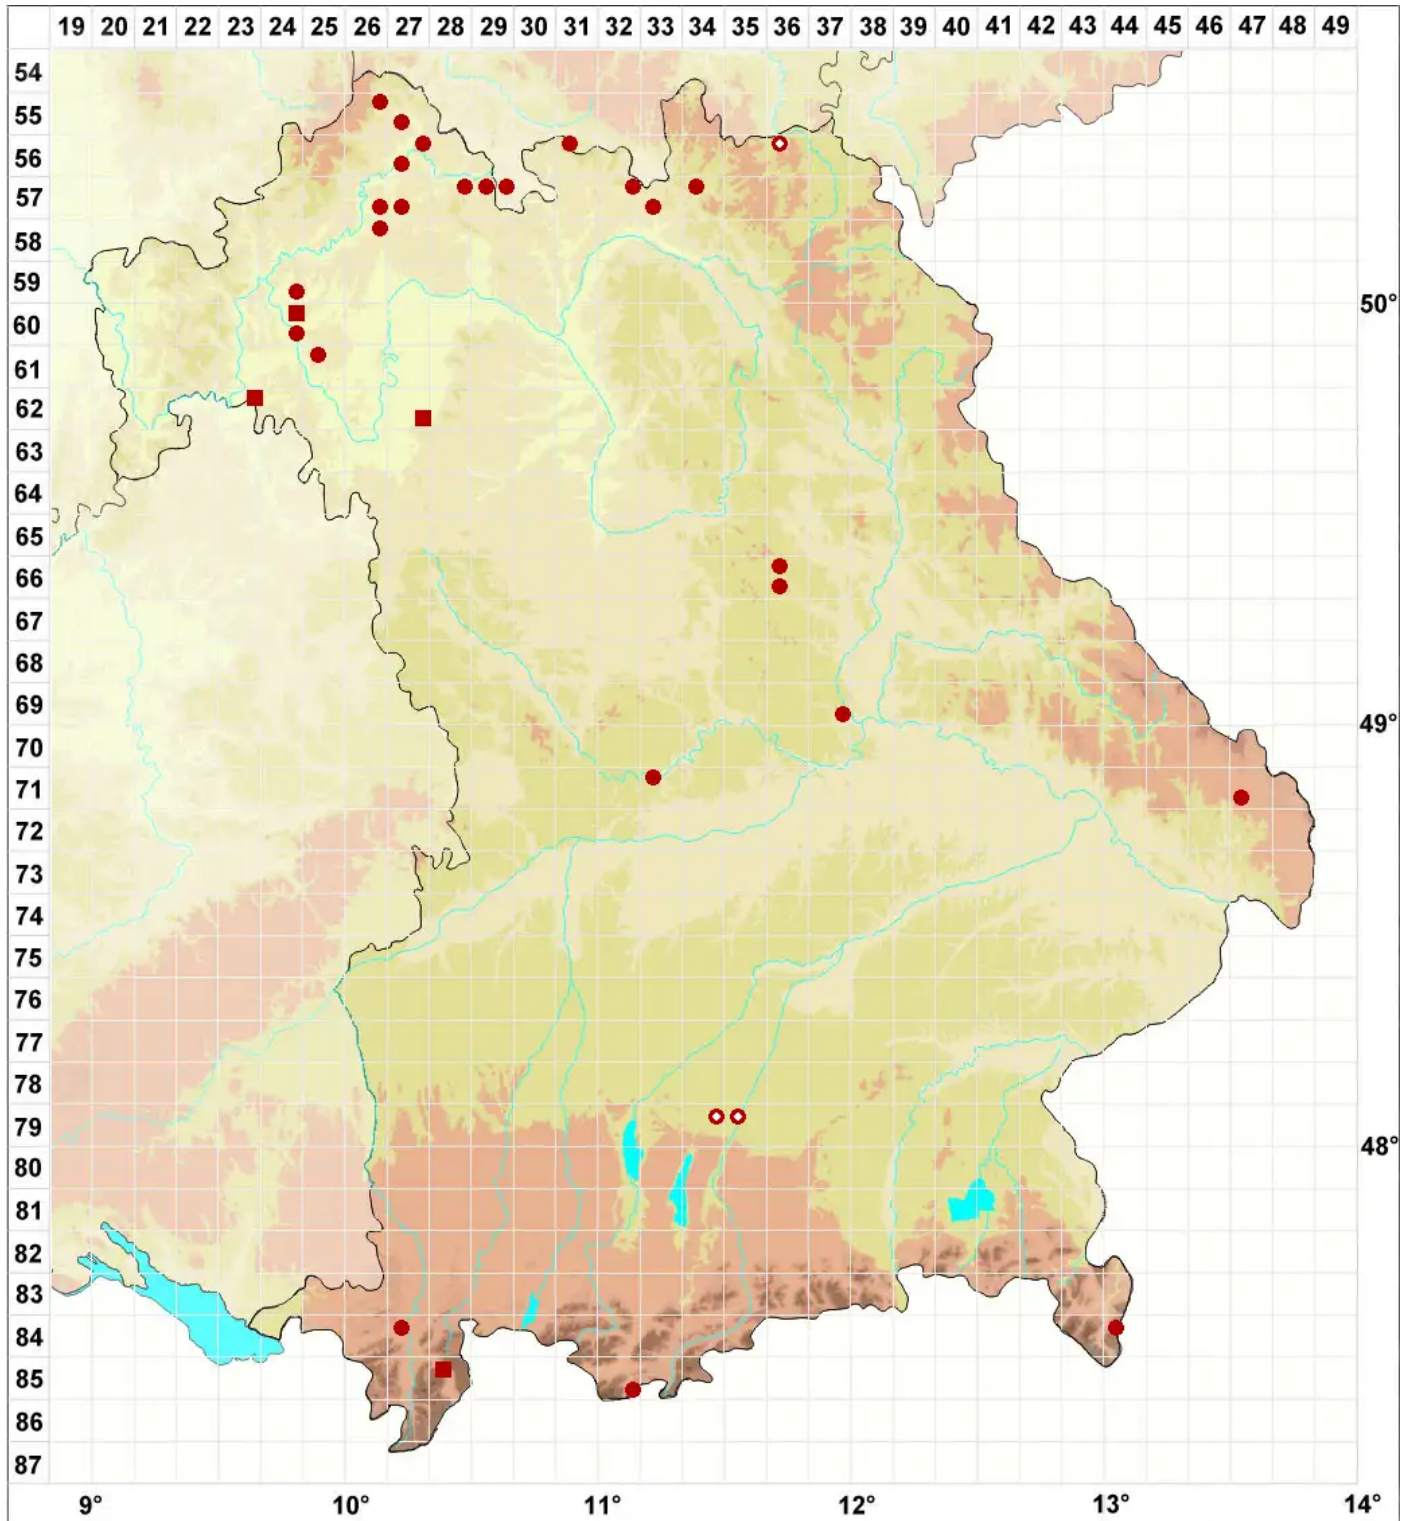

# Placidium squamulosum (Ach.) Breuss

## Schuppiges Erdplättchen

Legende:

**Symbole:**  
Ausgefülltes Symbol:  
Zeitraum von 1980 bis heute (Aktuelle Angabe)  
Leeres Symbol:  
Zeitraum vor 1980 (Altangabe)  
Quadrat: Herbarbeleg