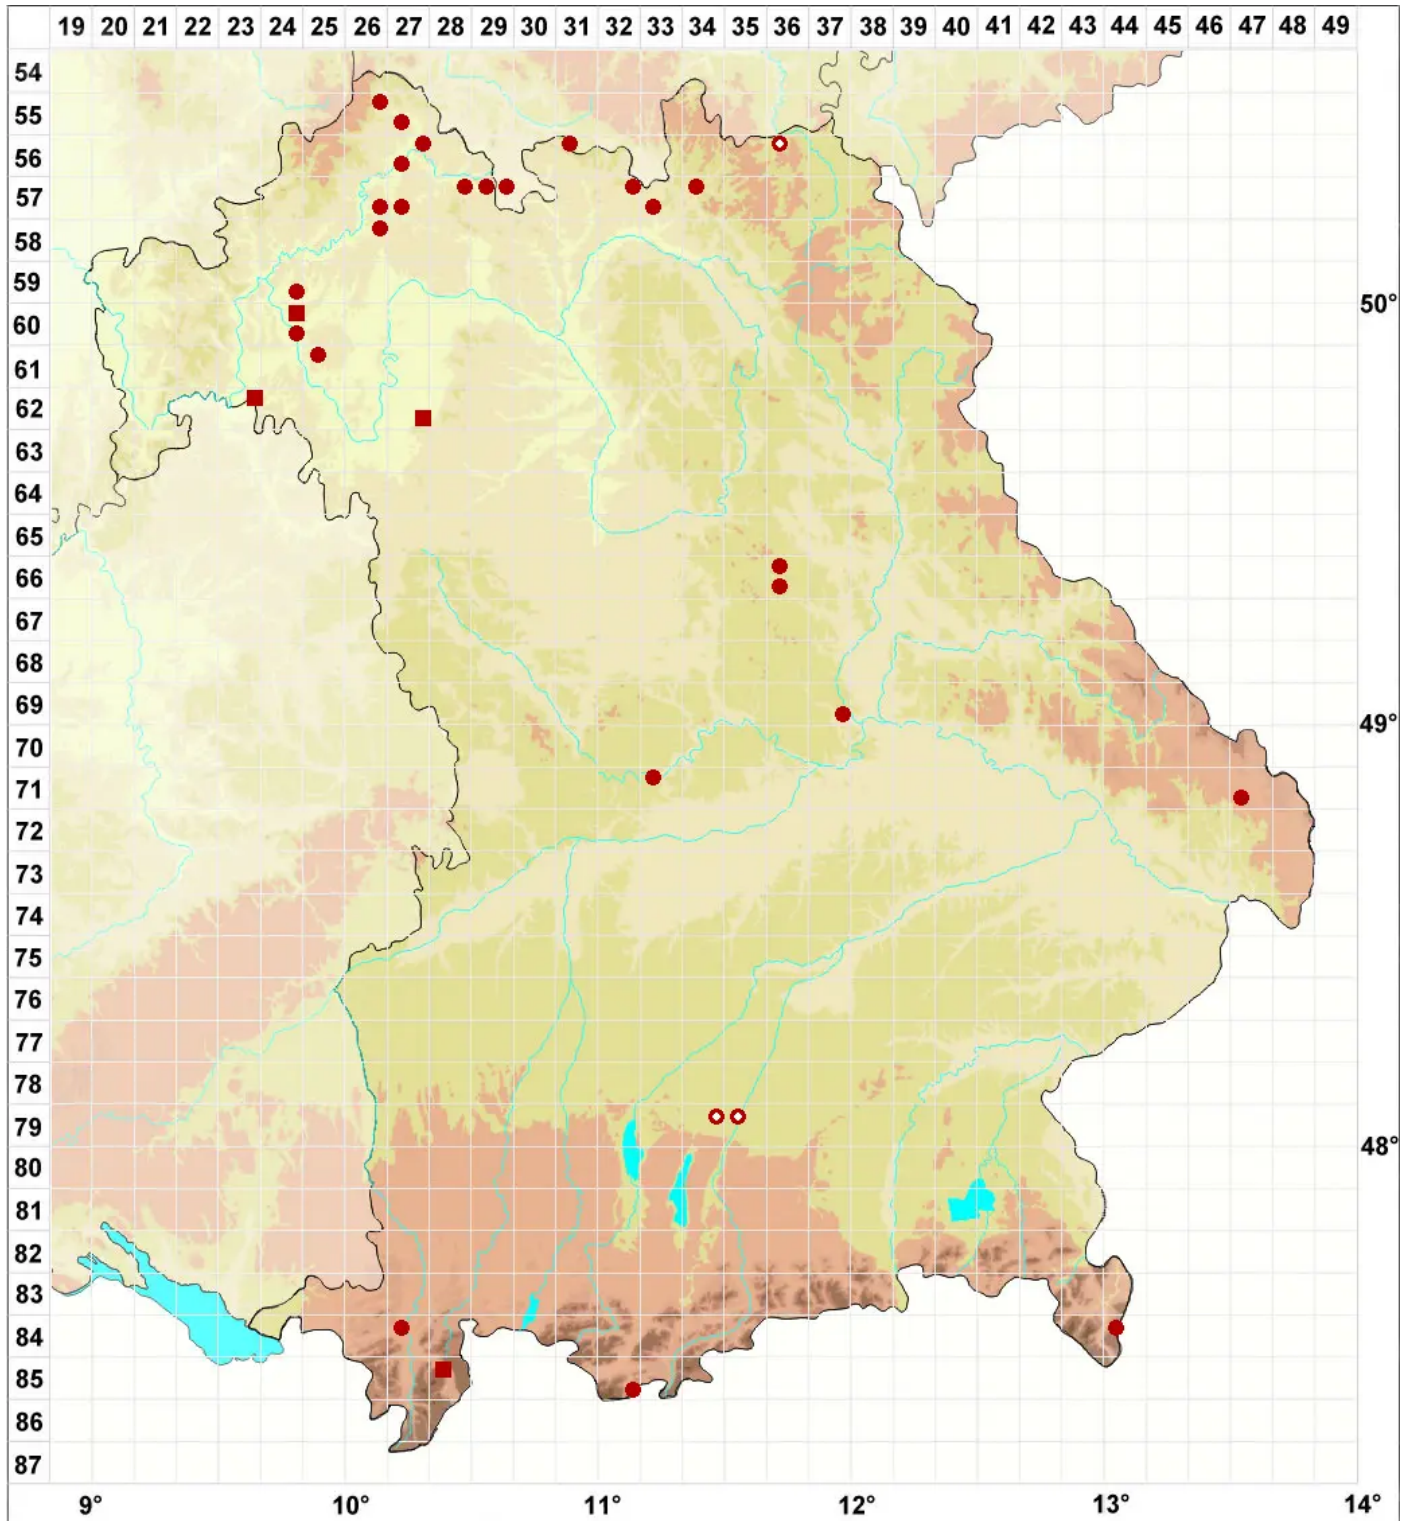

Placidium squamulosum (Ach.) Breuss

Schuppiges Erdplättchen

Legende:

- Symbole:**
- Ausgefülltes Symbol:
Zeitraum von 1980 bis heute (Aktuelle Angabe)
 - Leeres Symbol:
Zeitraum vor 1980 (Altangabe)
 - Quadrat: Herbarbeleg