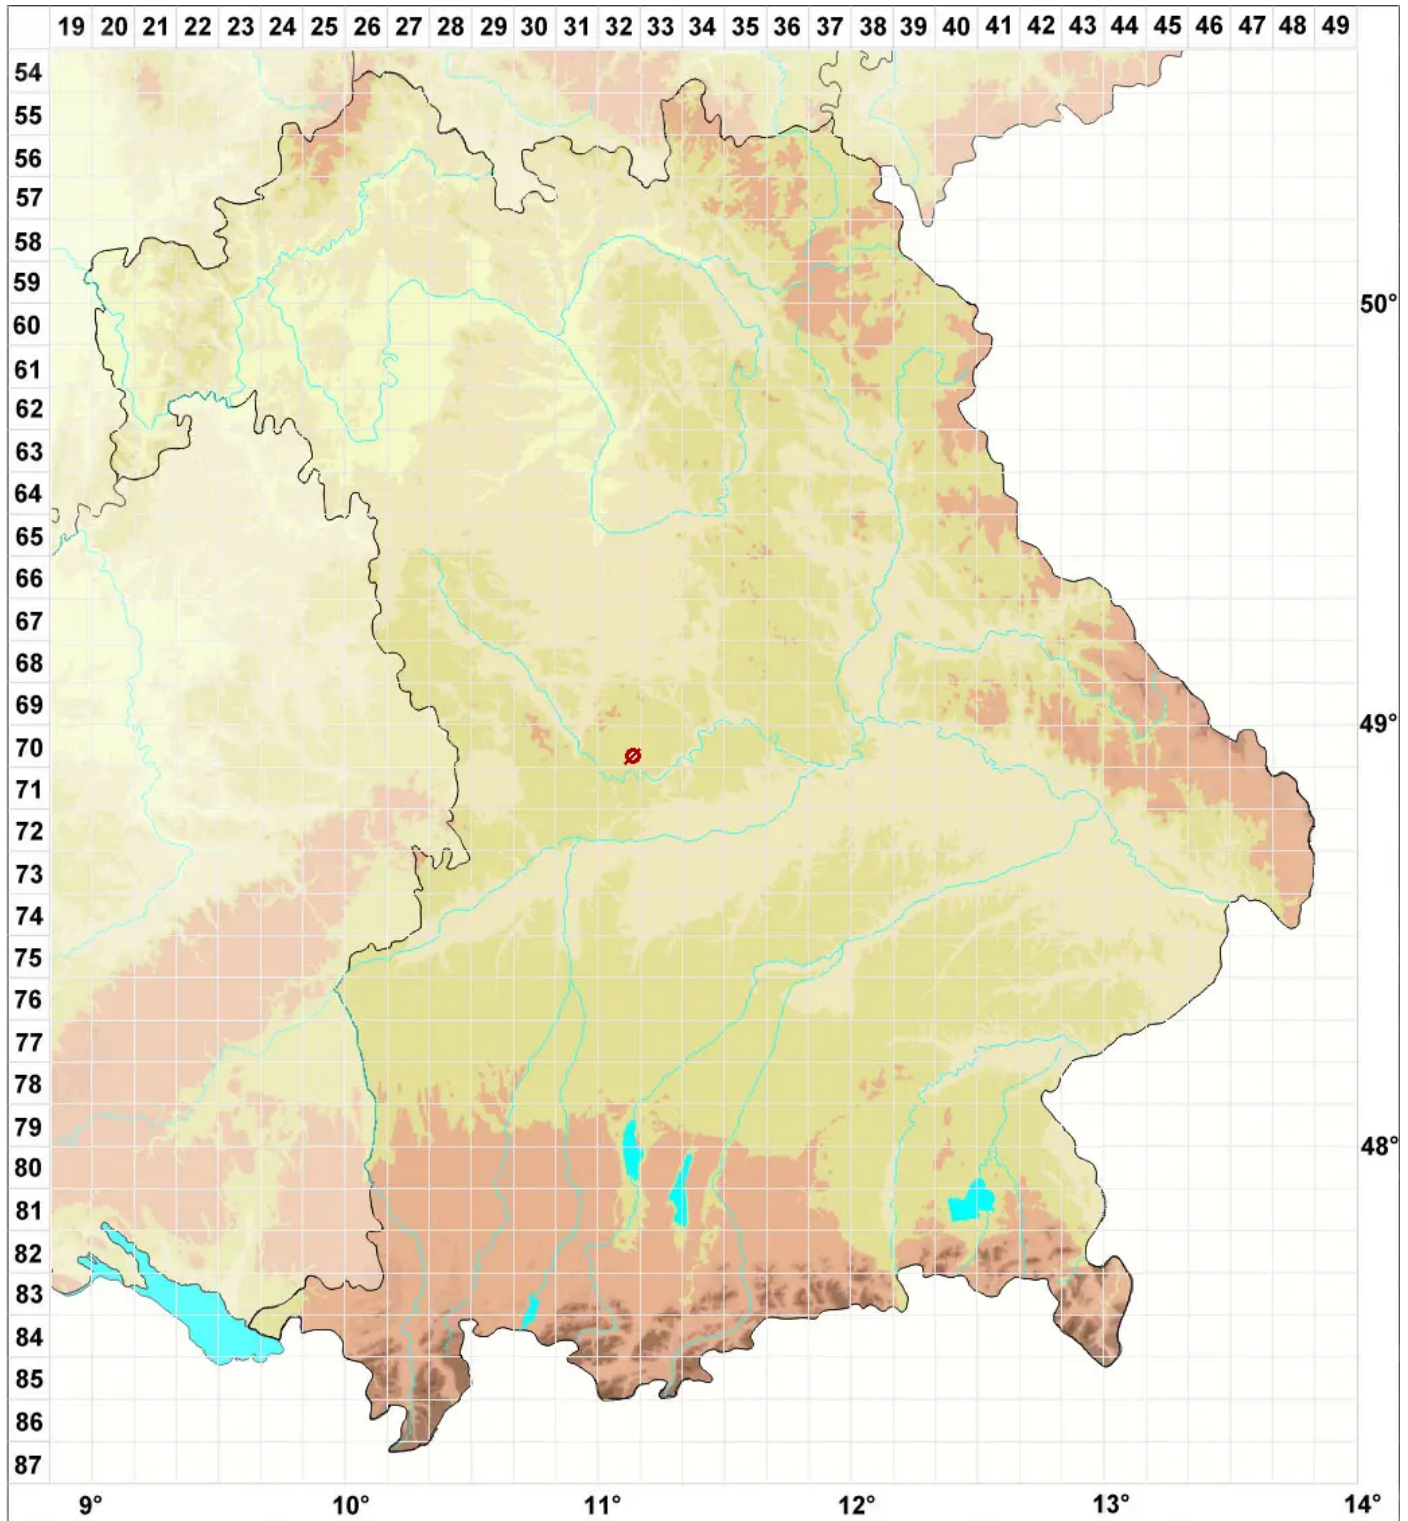

Involucropyrenium tremniacense (A. Massal.) Breuss

Trockenrasen-Erdschuppe

Legende:

Symbole:

Ausgefülltes Symbol:
Zeitraum von 1980 bis heute (Aktuelle Angabe)

Leeres Symbol:
Zeitraum vor 1980 (Altangabe)

Quadrat: Herbarbeleg