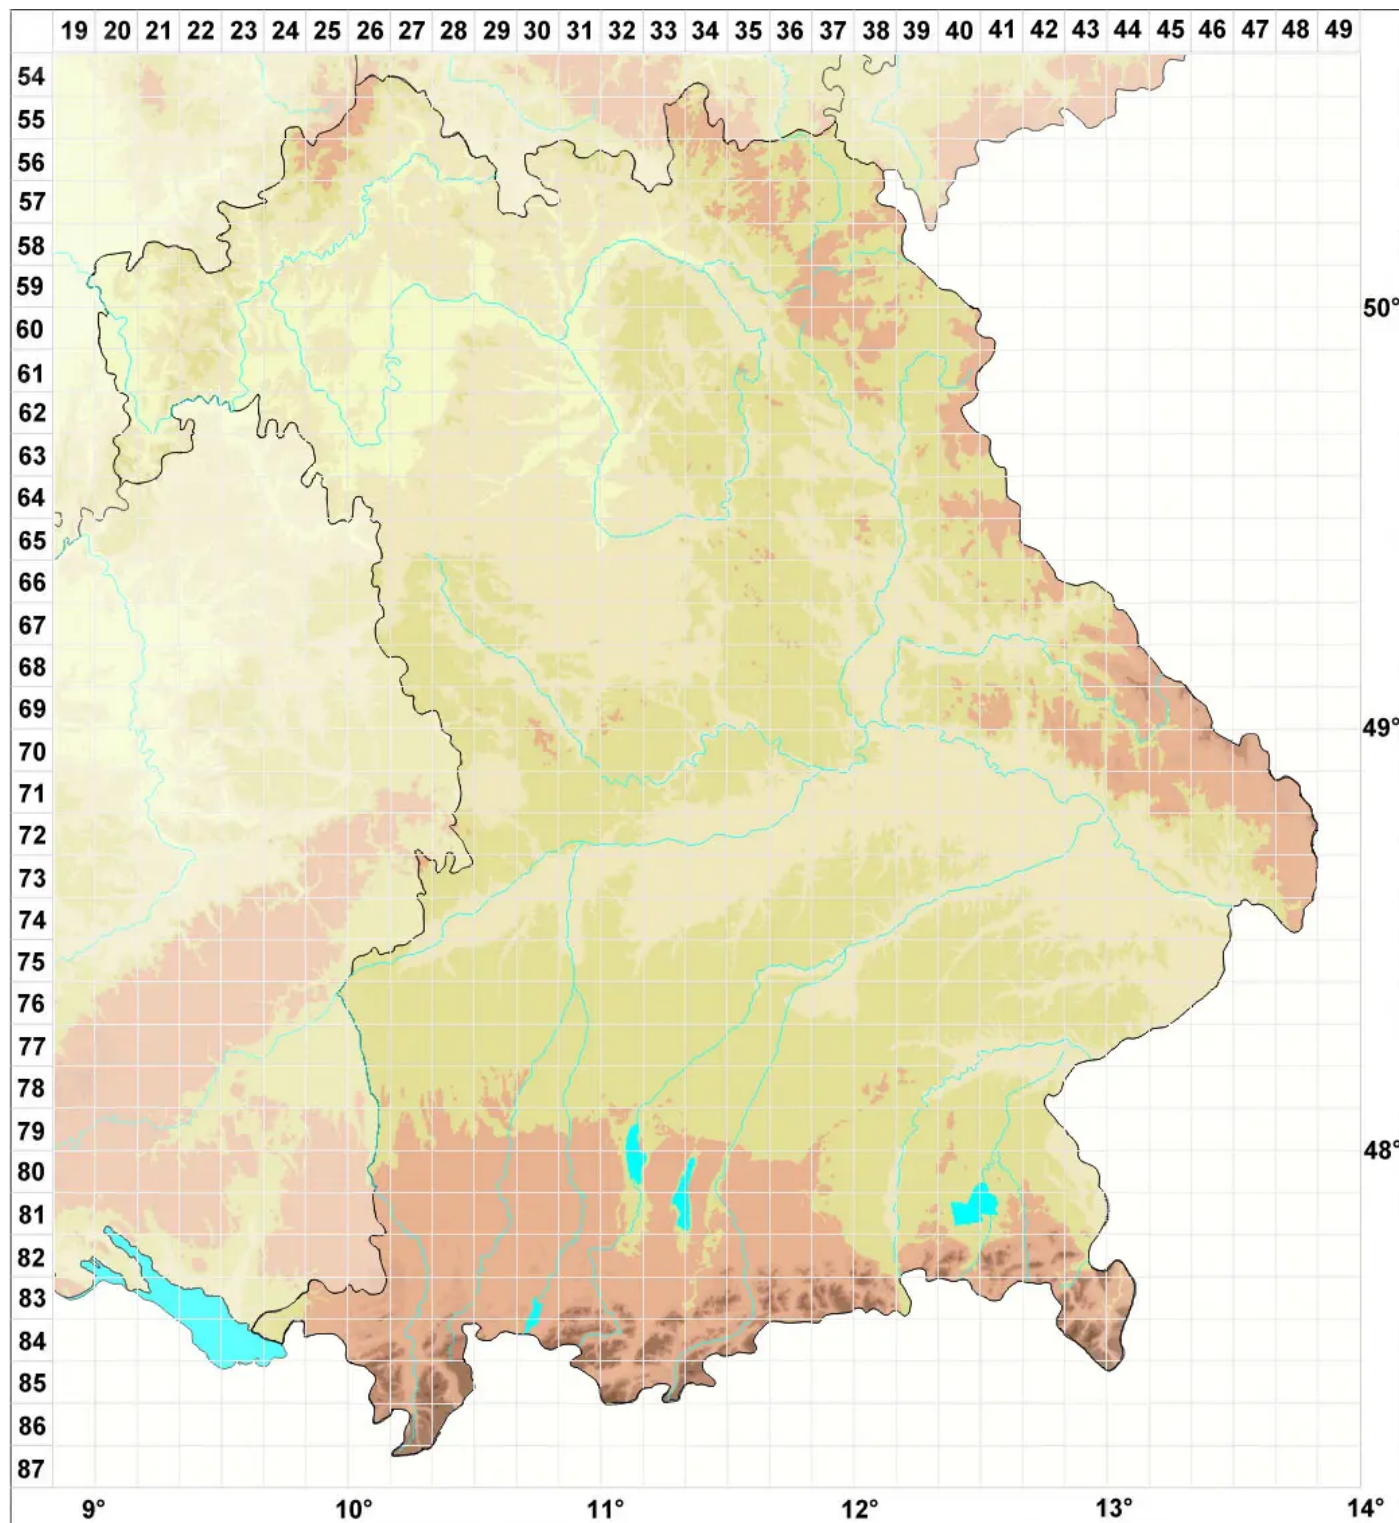

Catillaria anisopora (Müll. Arg.) Zahlbr.

Dolomit-Kesselflechte

Legende:

Symbole:

Ausgefülltes Symbol:
Zeitraum von 1980 bis heute (Aktuelle Angabe)

Leeres Symbol:
Zeitraum vor 1980 (Altangabe)

Quadrat: Herbarbeleg