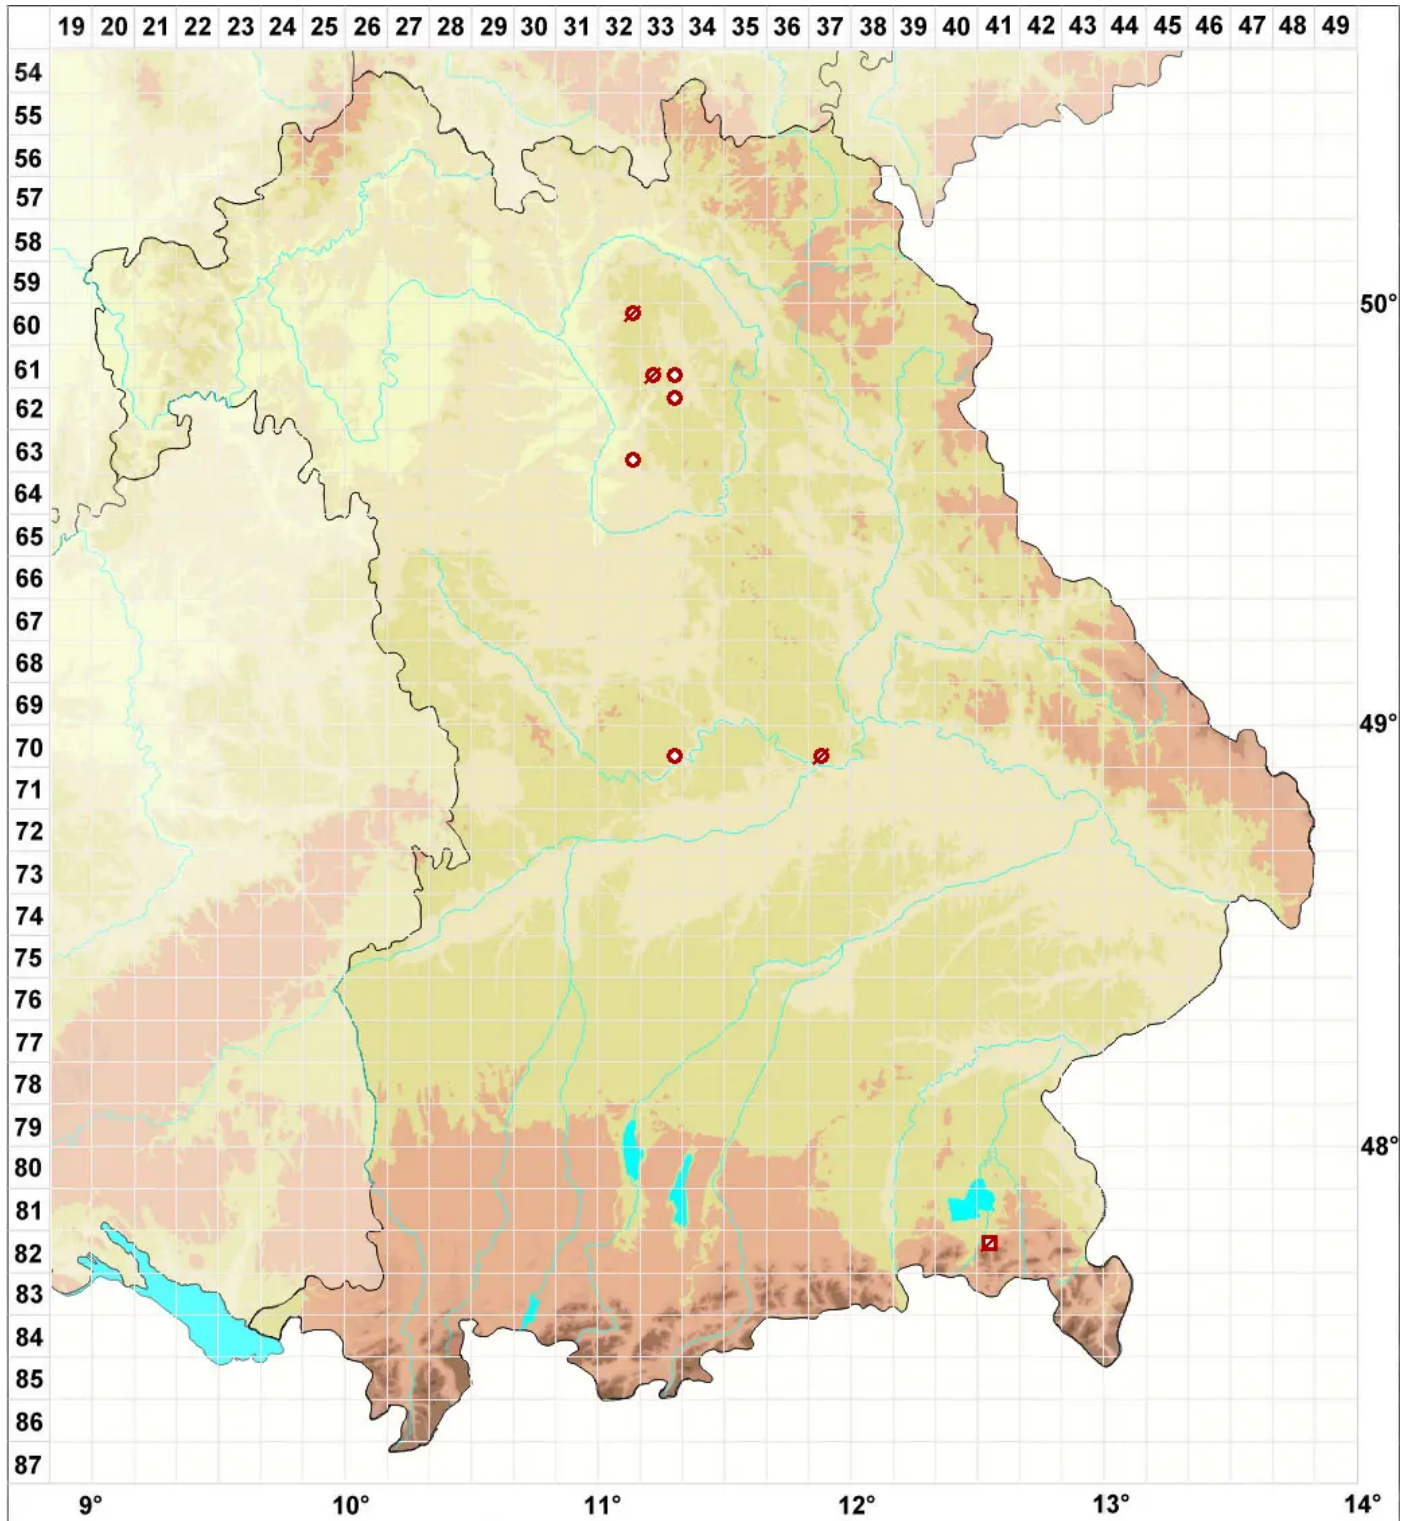

Catillaria picila (A. Massal.) Coppins

Kalk-Kesselflechte

Legende:

Symbole:

Ausgefülltes Symbol:
Zeitraum von 1980 bis heute (Aktuelle Angabe)

Leeres Symbol:
Zeitraum vor 1980 (Altangabe)

Quadrat: Herbarbeleg