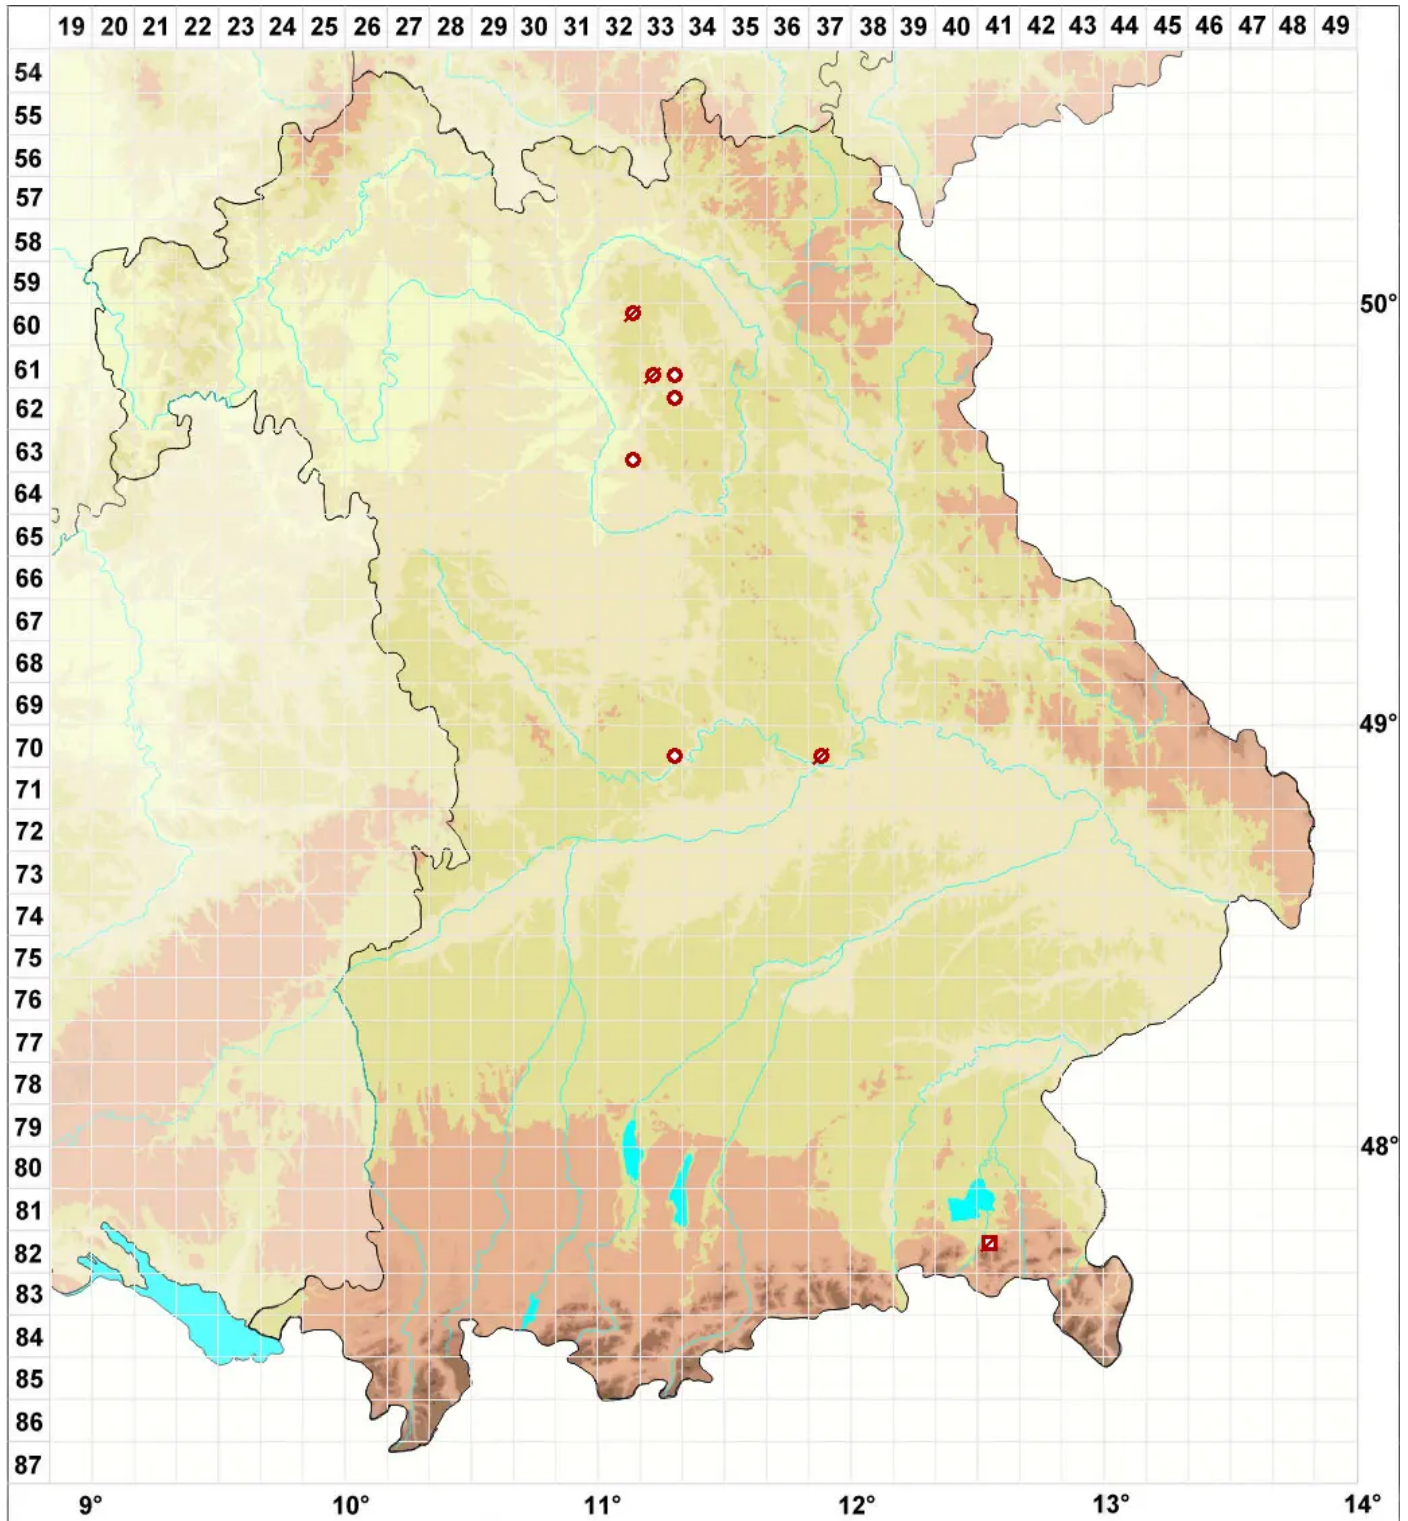

# Catillaria picila (A. Massal.) Coppins

## Kalk-Kesselflechte

Legende:

**Symbole:**

Ausgefülltes Symbol:  
Zeitraum von 1980 bis heute (Aktuelle Angabe)

Leeres Symbol:  
Zeitraum vor 1980 (Altangabe)

Quadrat: Herbarbeleg