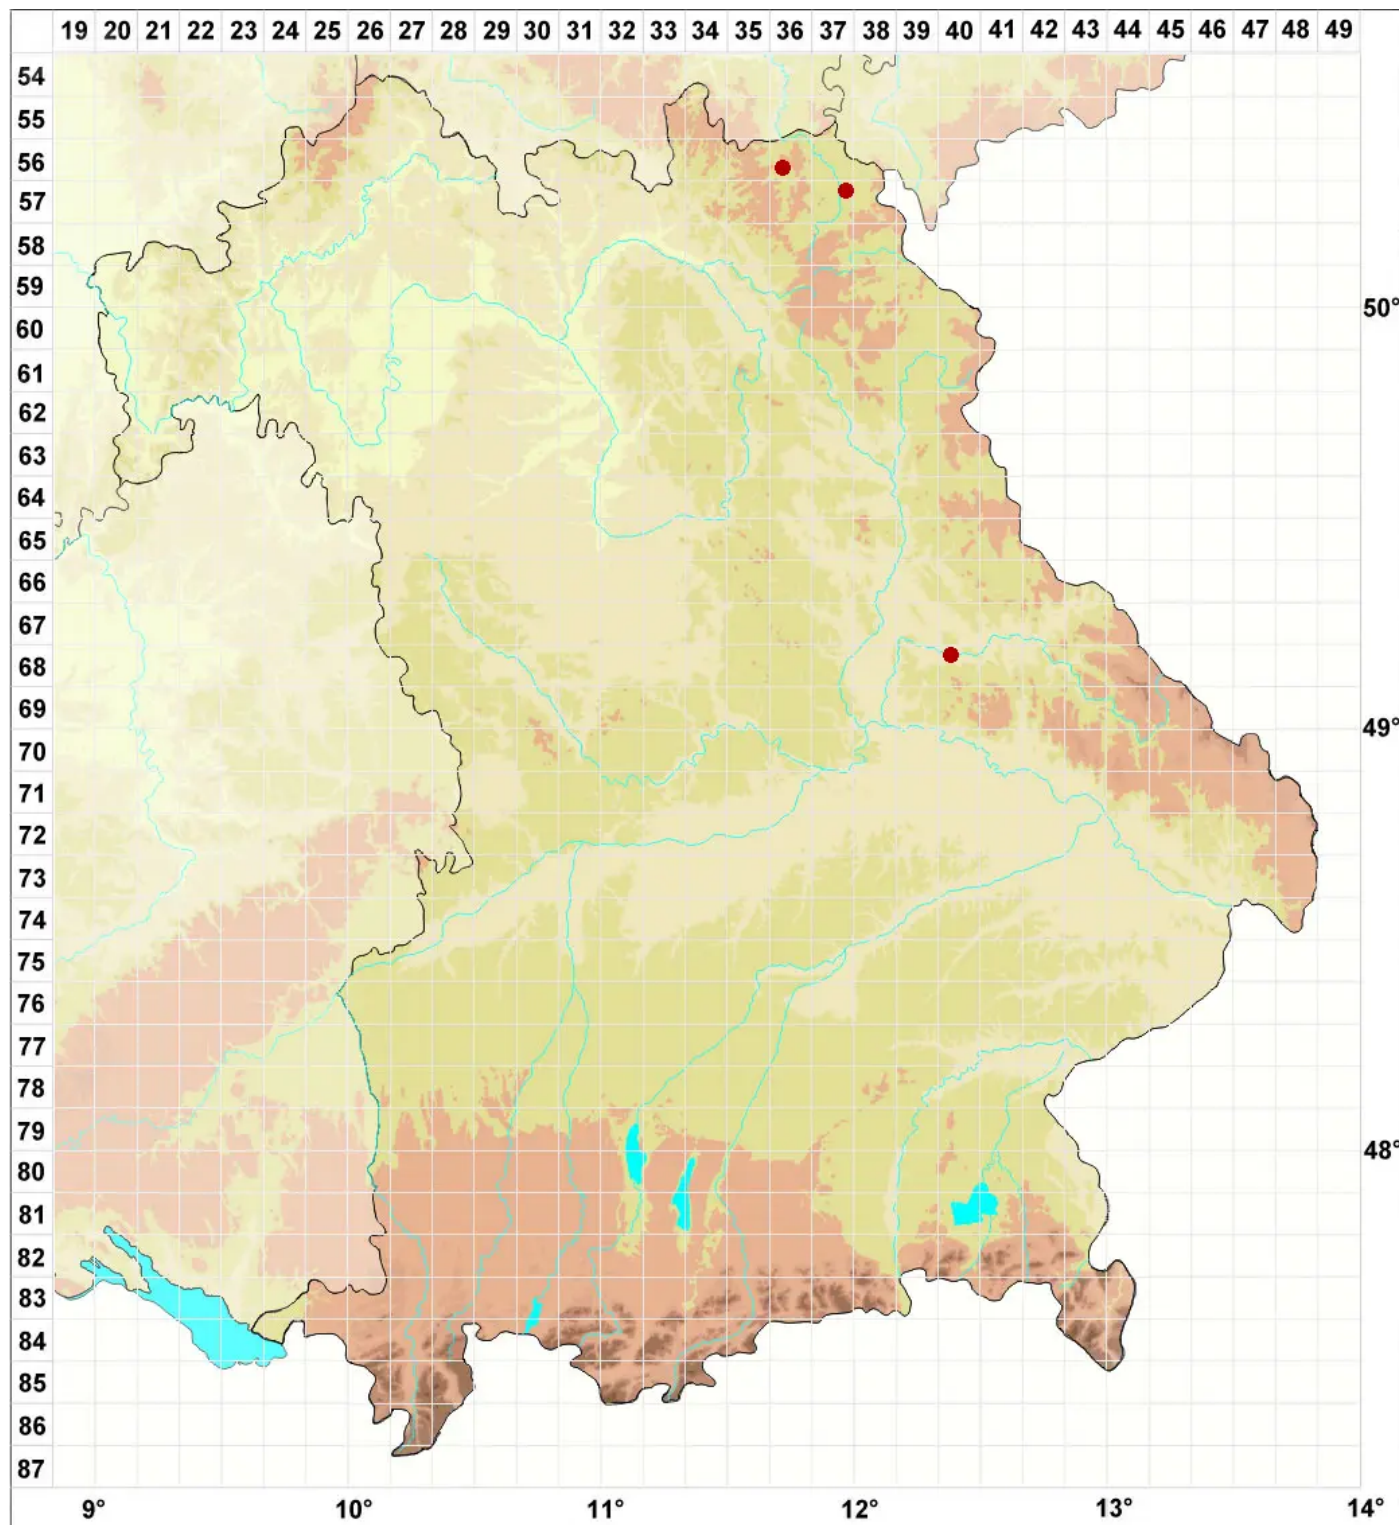

# Catillaria atomarioides (Müll. Arg.) H. Kilius

## Kleine Kesselflechte

Legende:

**Symbole:**

Ausgefülltes Symbol:  
Zeitraum von 1980 bis heute (Aktuelle Angabe)

Leeres Symbol:  
Zeitraum vor 1980 (Altangabe)

Quadrat: Herbarbeleg