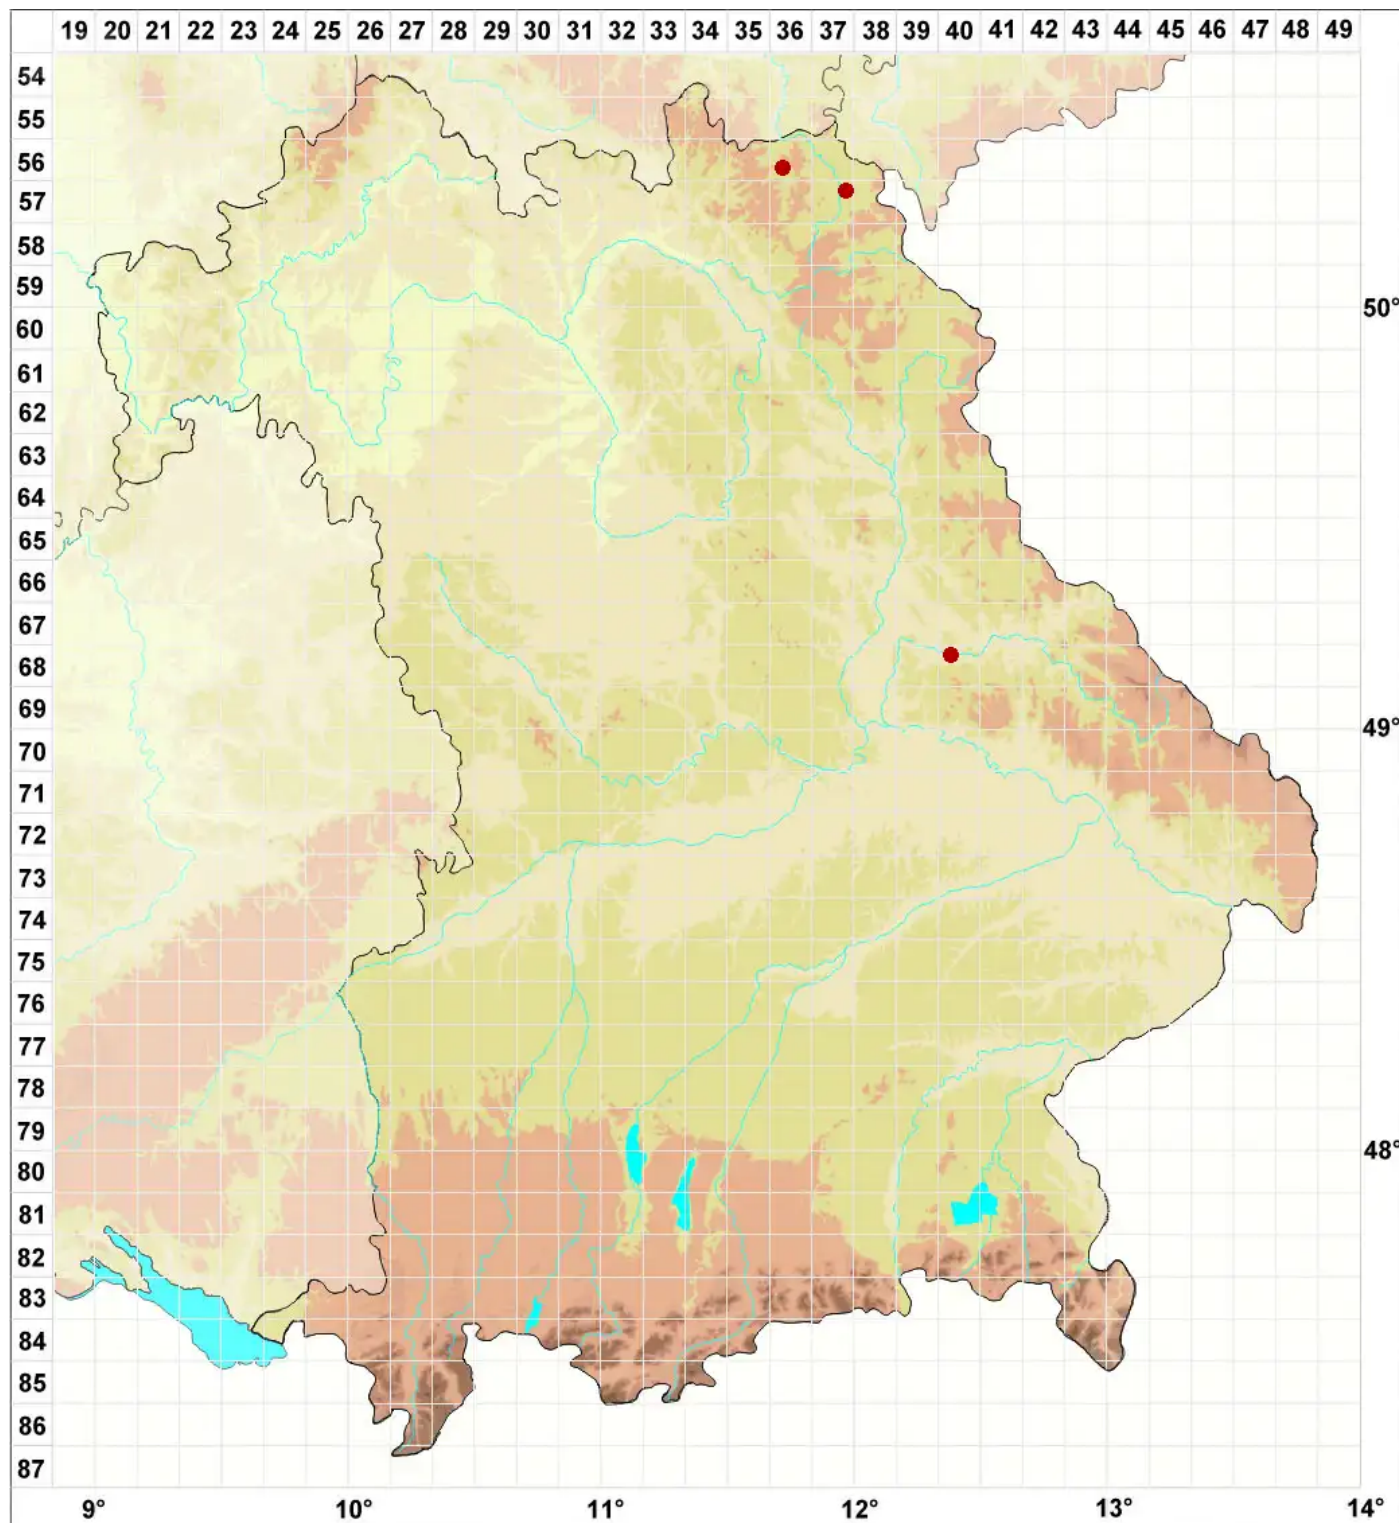

Catillaria atomarioides (Müll. Arg.) H. Kilius

Kleine Kesselflechte

Legende:

Symbole:

Ausgefülltes Symbol:
Zeitraum von 1980 bis heute (Aktuelle Angabe)

Leeres Symbol:
Zeitraum vor 1980 (Altangabe)

Quadrat: Herbarbeleg