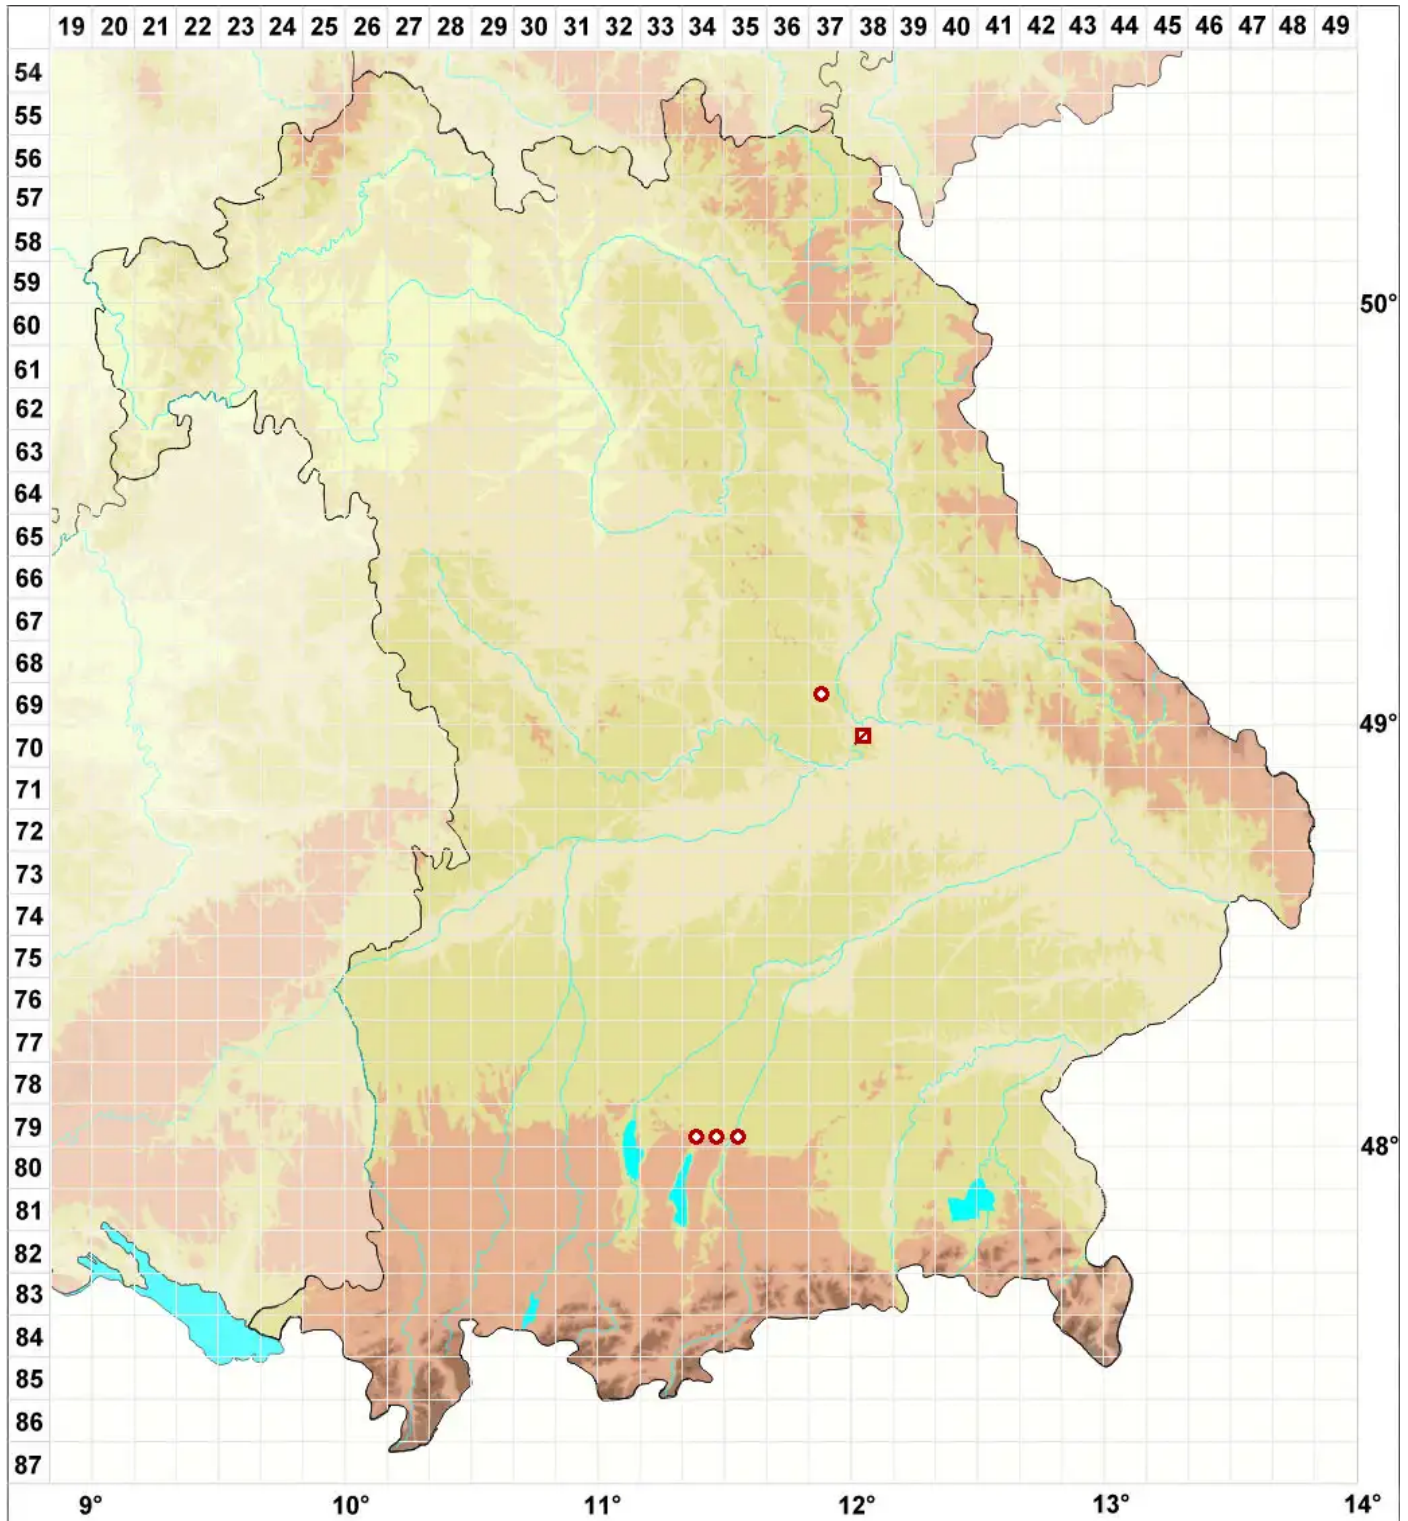

Catinarina atropurpurea (Schaer.) Vězda & Poelt

Purpurschwarze Kesselflechte

Legende:

Symbole:

Ausgefülltes Symbol:
Zeitraum von 1980 bis heute (Aktuelle Angabe)

Leeres Symbol:
Zeitraum vor 1980 (Altangabe)

Quadrat: Herbarbeleg