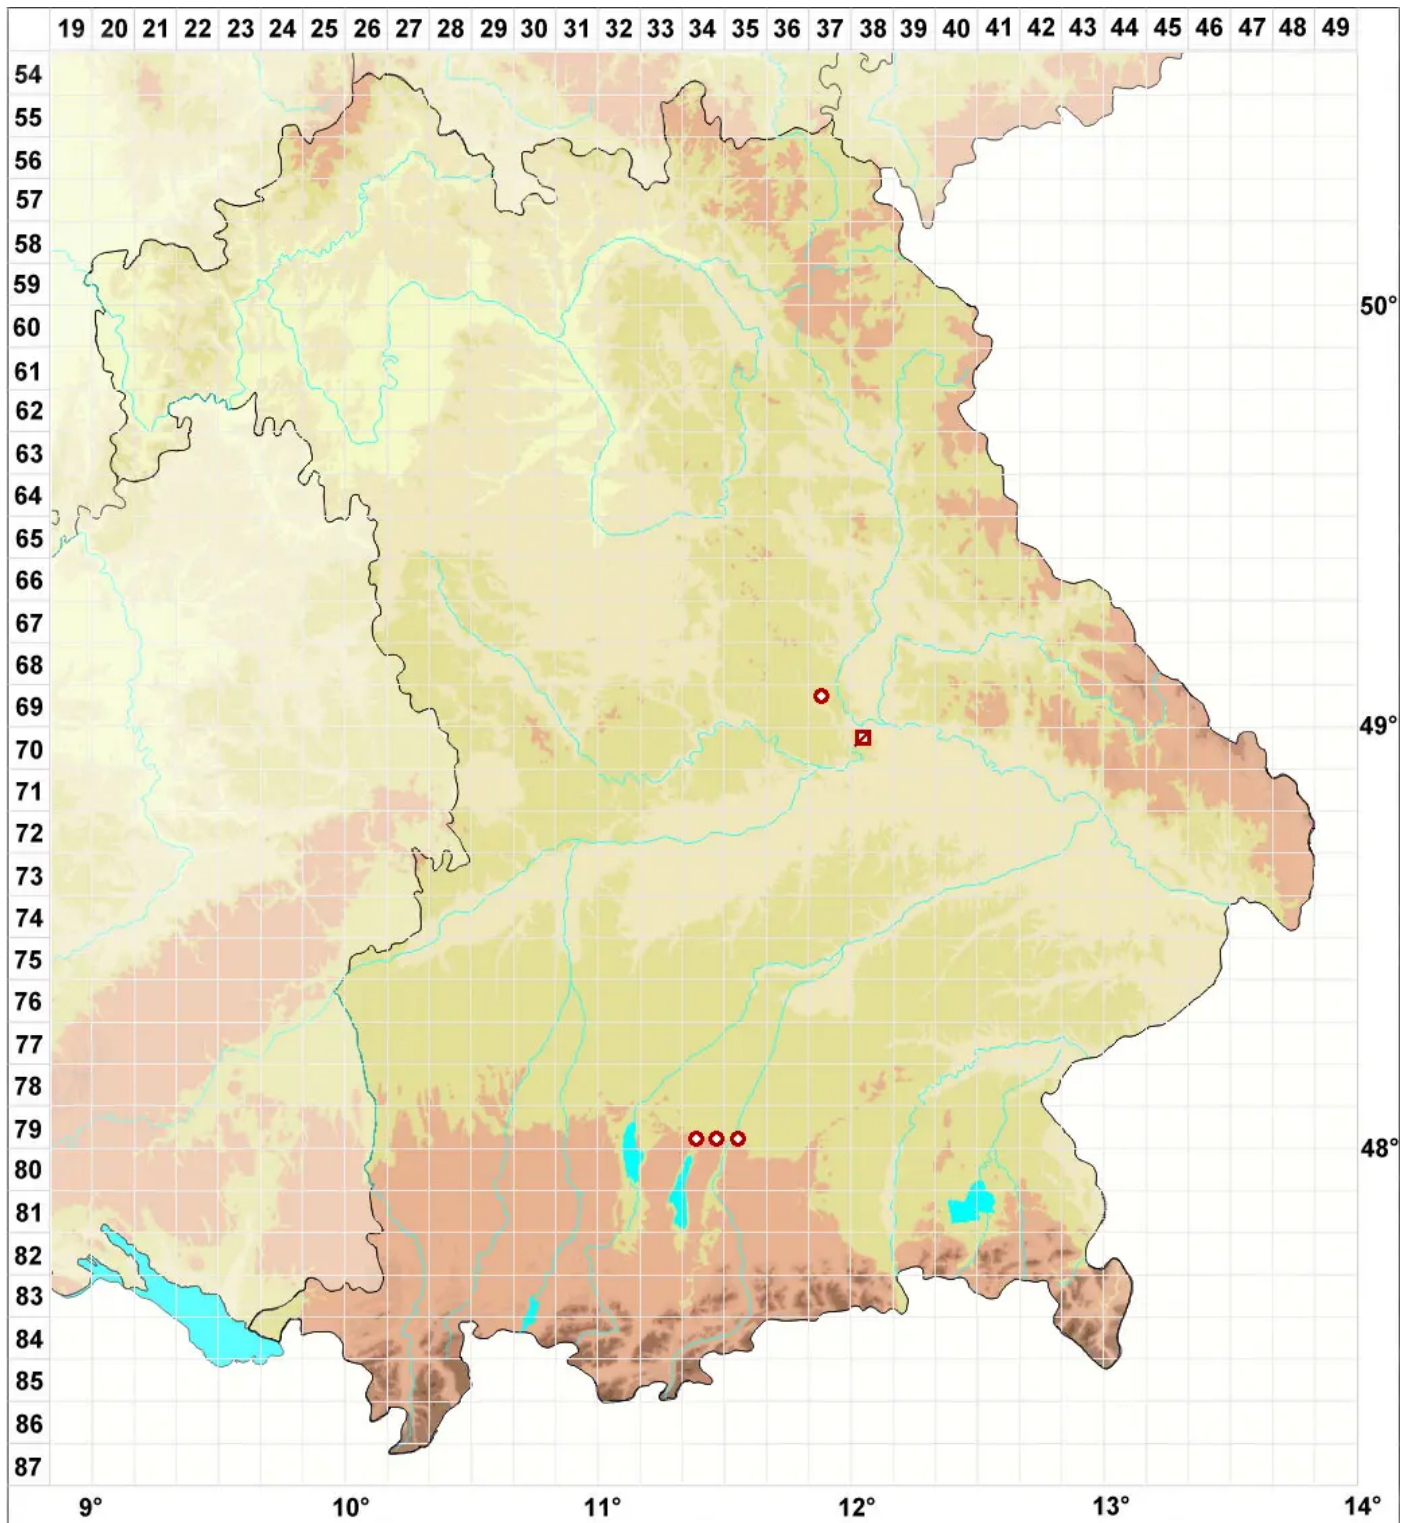

# Catinarina atropurpurea (Schaer.) Vězda & Poelt

## Purpurschwarze Kesselflechte

Legende:

**Symbole:**

Ausgefülltes Symbol:  
Zeitraum von 1980 bis heute (Aktuelle Angabe)

Leeres Symbol:  
Zeitraum vor 1980 (Altangabe)

Quadrat: Herbarbeleg