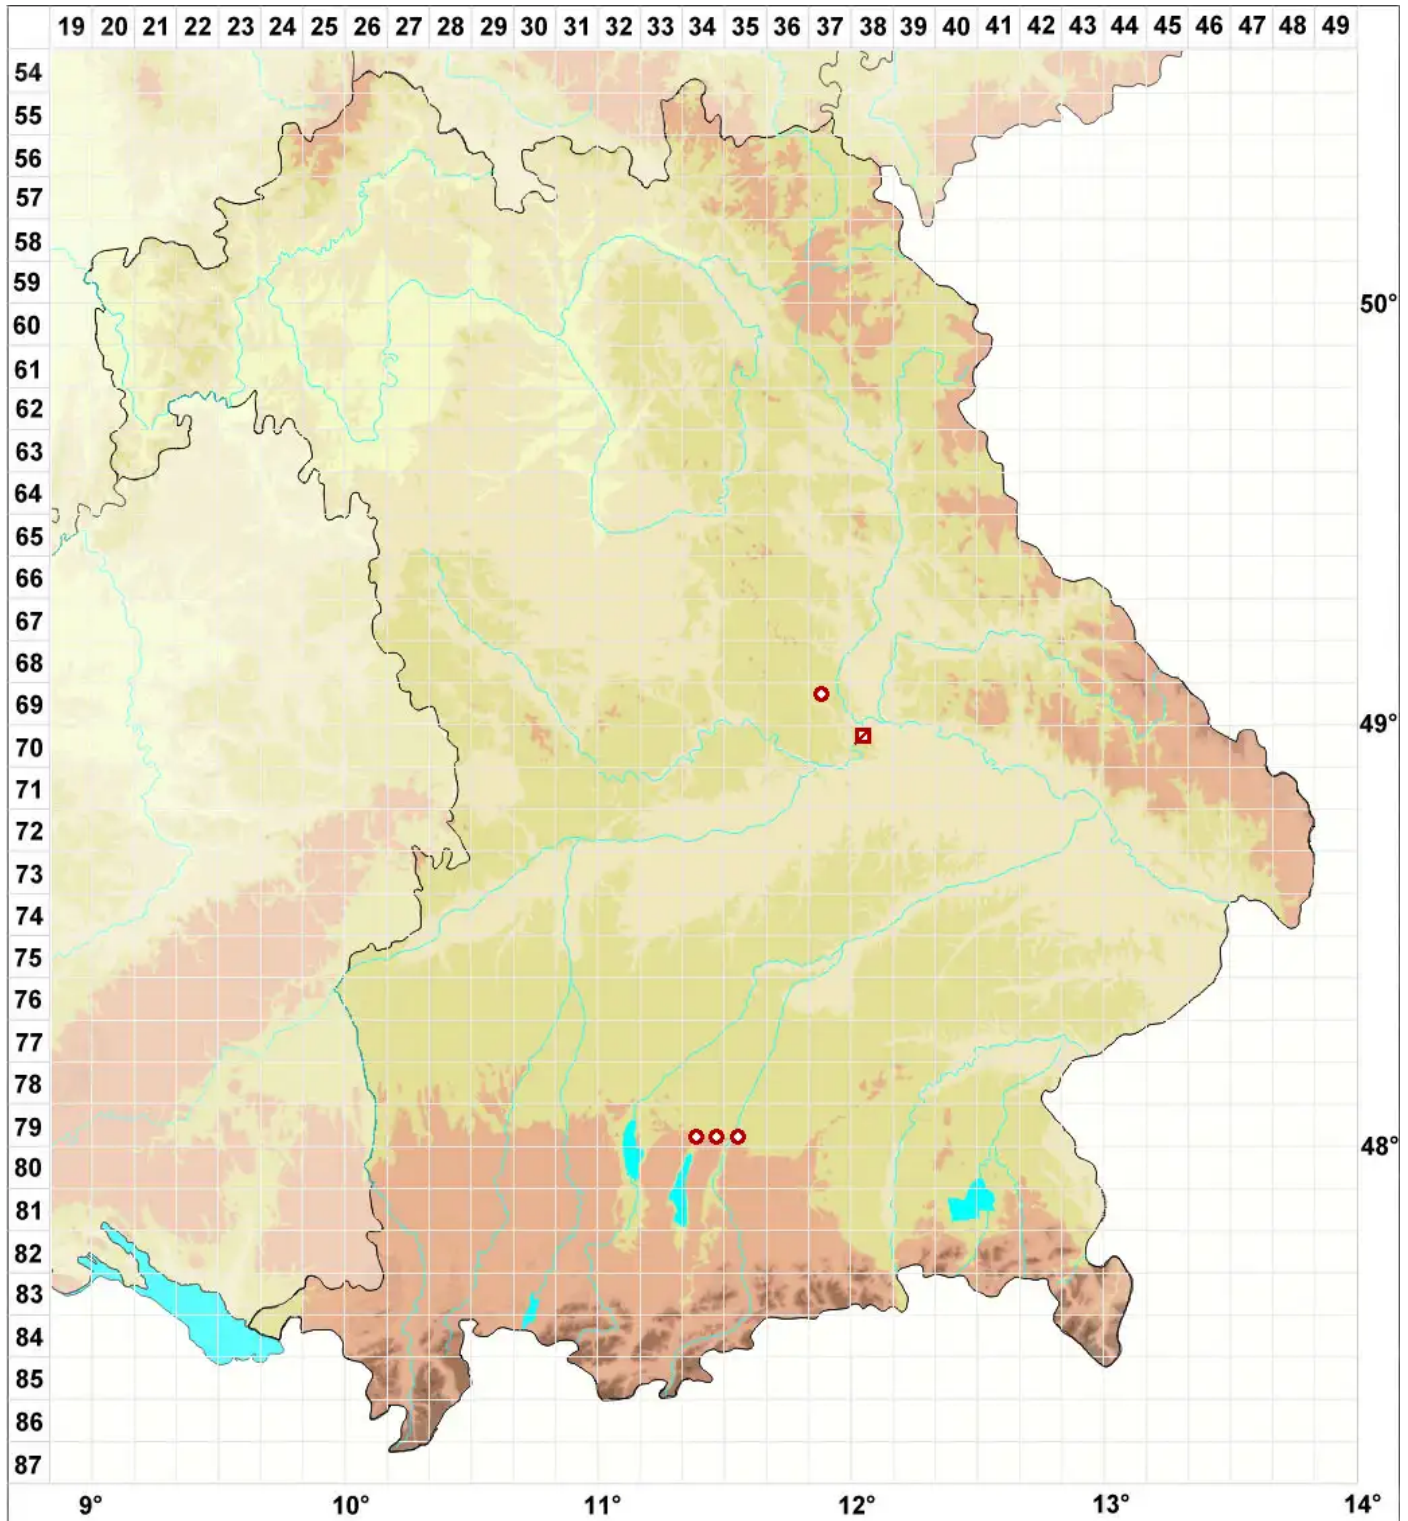

# Catinarina atropurpurea (Schaer.) Vězda & Poelt

## Purpurschwarze Kesselflechte

Legende:

**Symbole:**

Ausgefülltes Symbol:  
Zeitraum von 1980 bis heute (Aktuelle Angabe)

Leeres Symbol:  
Zeitraum vor 1980 (Altangabe)

Quadrat: Herbarbeleg