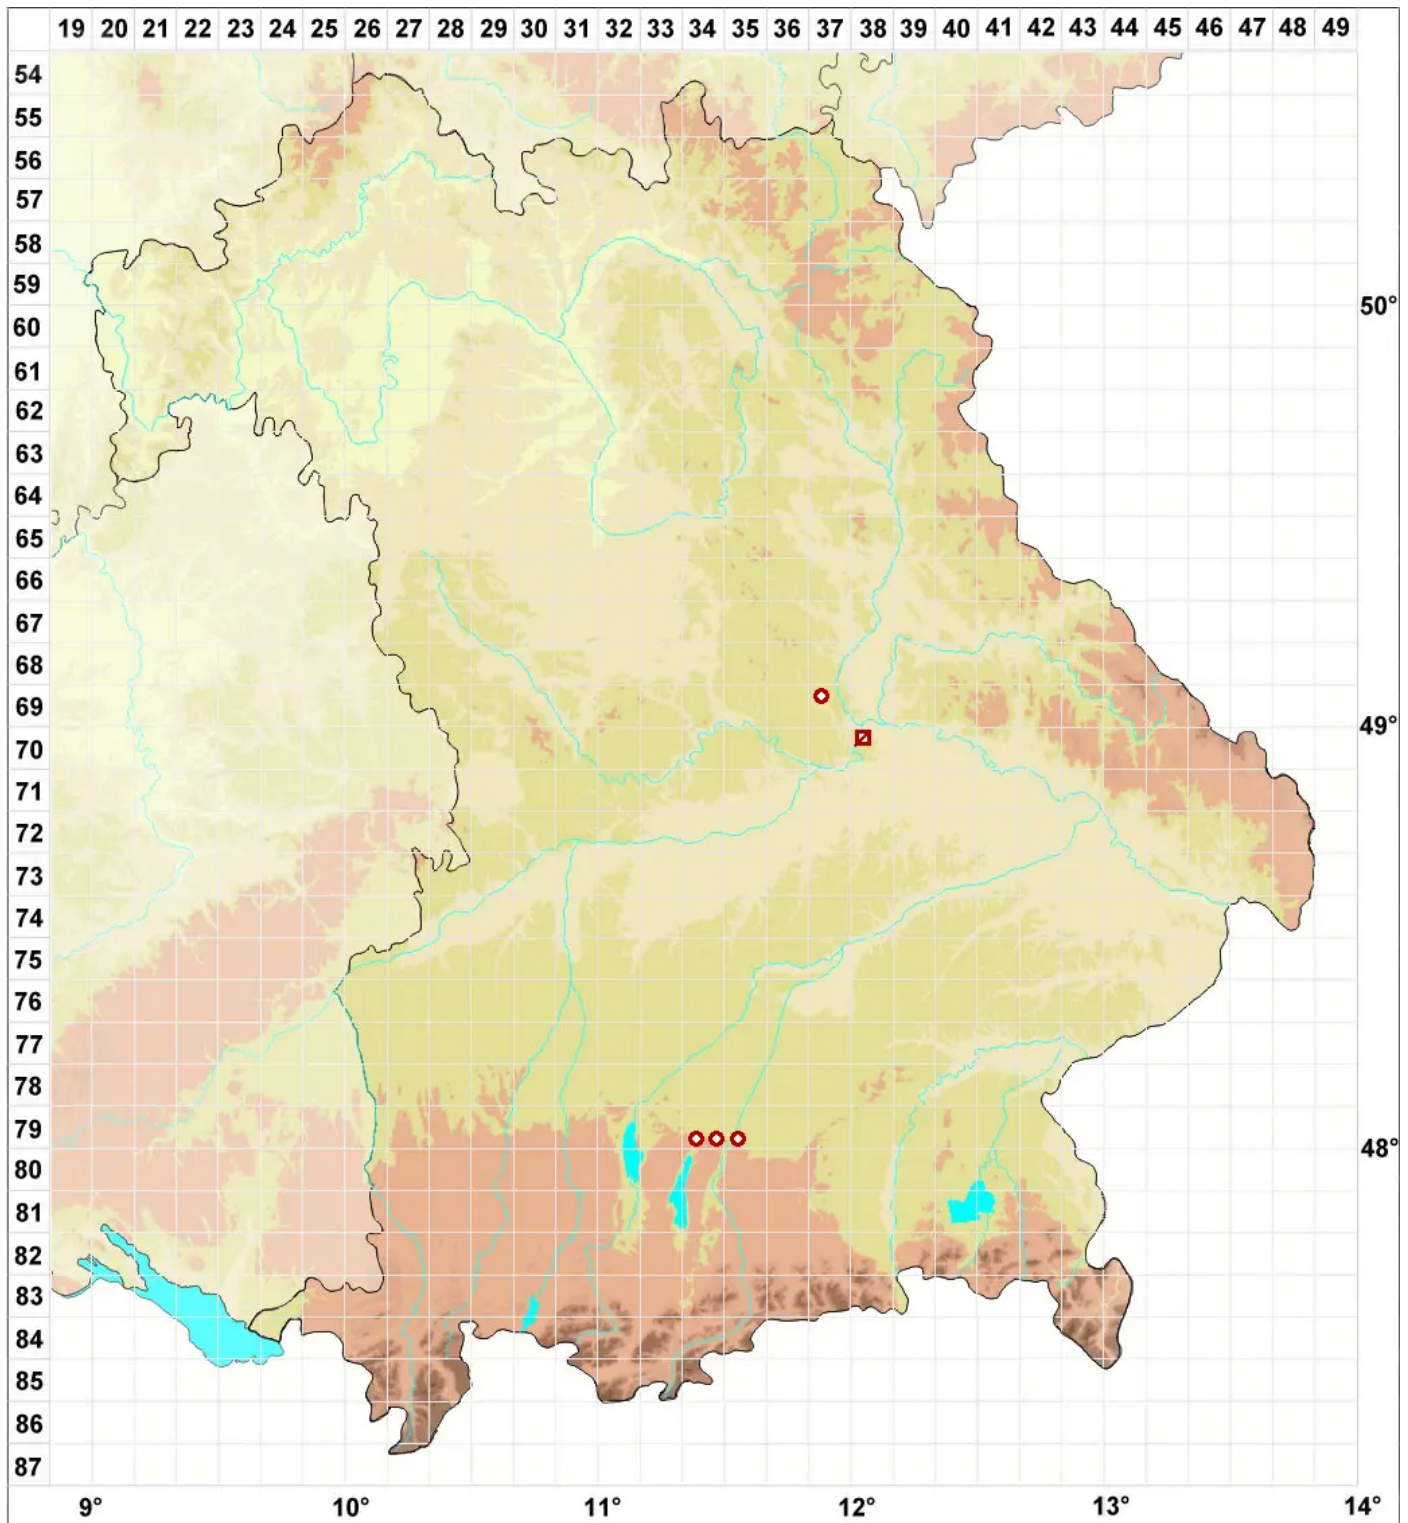

Catinarina atropurpurea (Schaer.) Vězda & Poelt

Purpurschwarze Kesselflechte

Legende:

Symbole:

Ausgefülltes Symbol:
Zeitraum von 1980 bis heute (Aktuelle Angabe)

Leeres Symbol:
Zeitraum vor 1980 (Altangabe)

Quadrat: Herbarbeleg