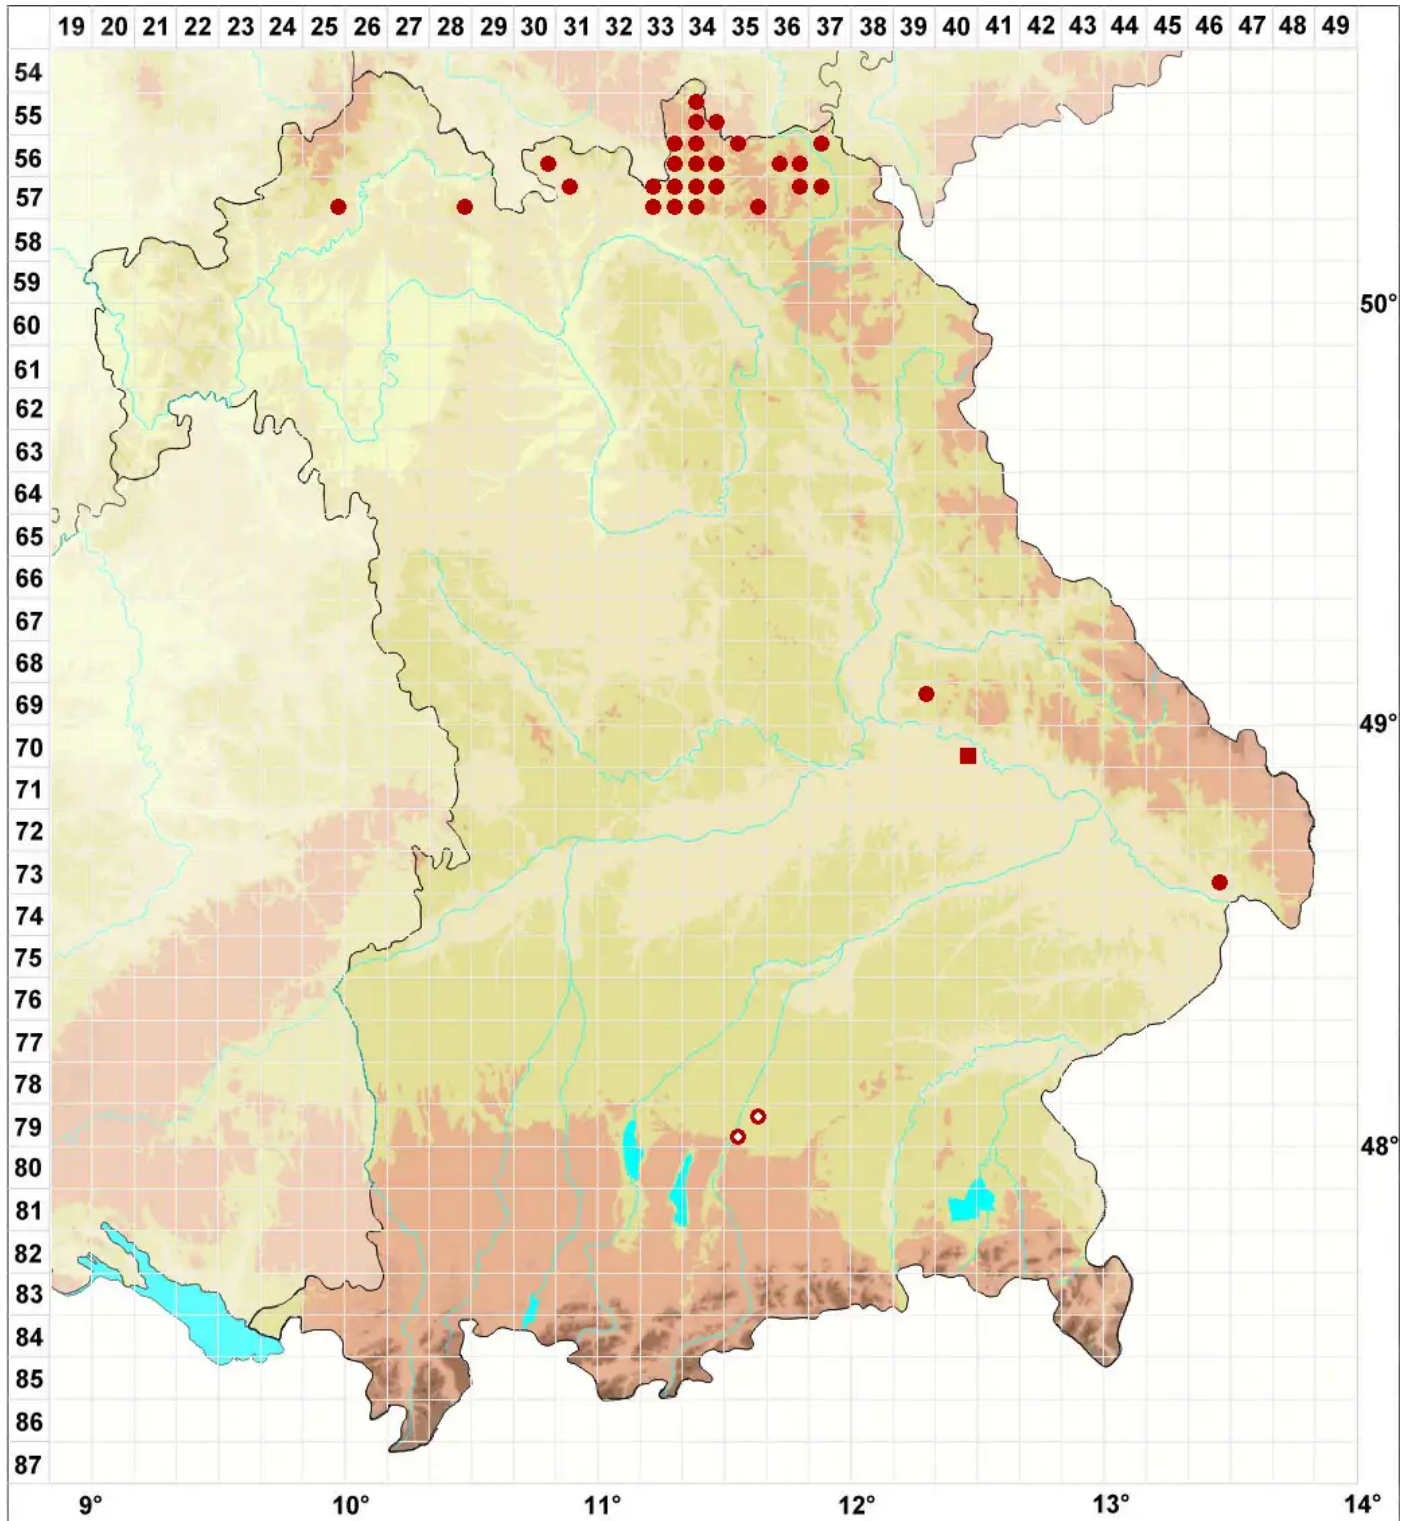

Fellhanera bouteillei (Desm.) Vězda

Bouteilles Ästchenflechte

Legende:

Symbole:

Ausgefülltes Symbol:
Zeitraum von 1980 bis heute (Aktuelle Angabe)

Leeres Symbol:
Zeitraum vor 1980 (Altangabe)

Quadrat: Herbarbeleg