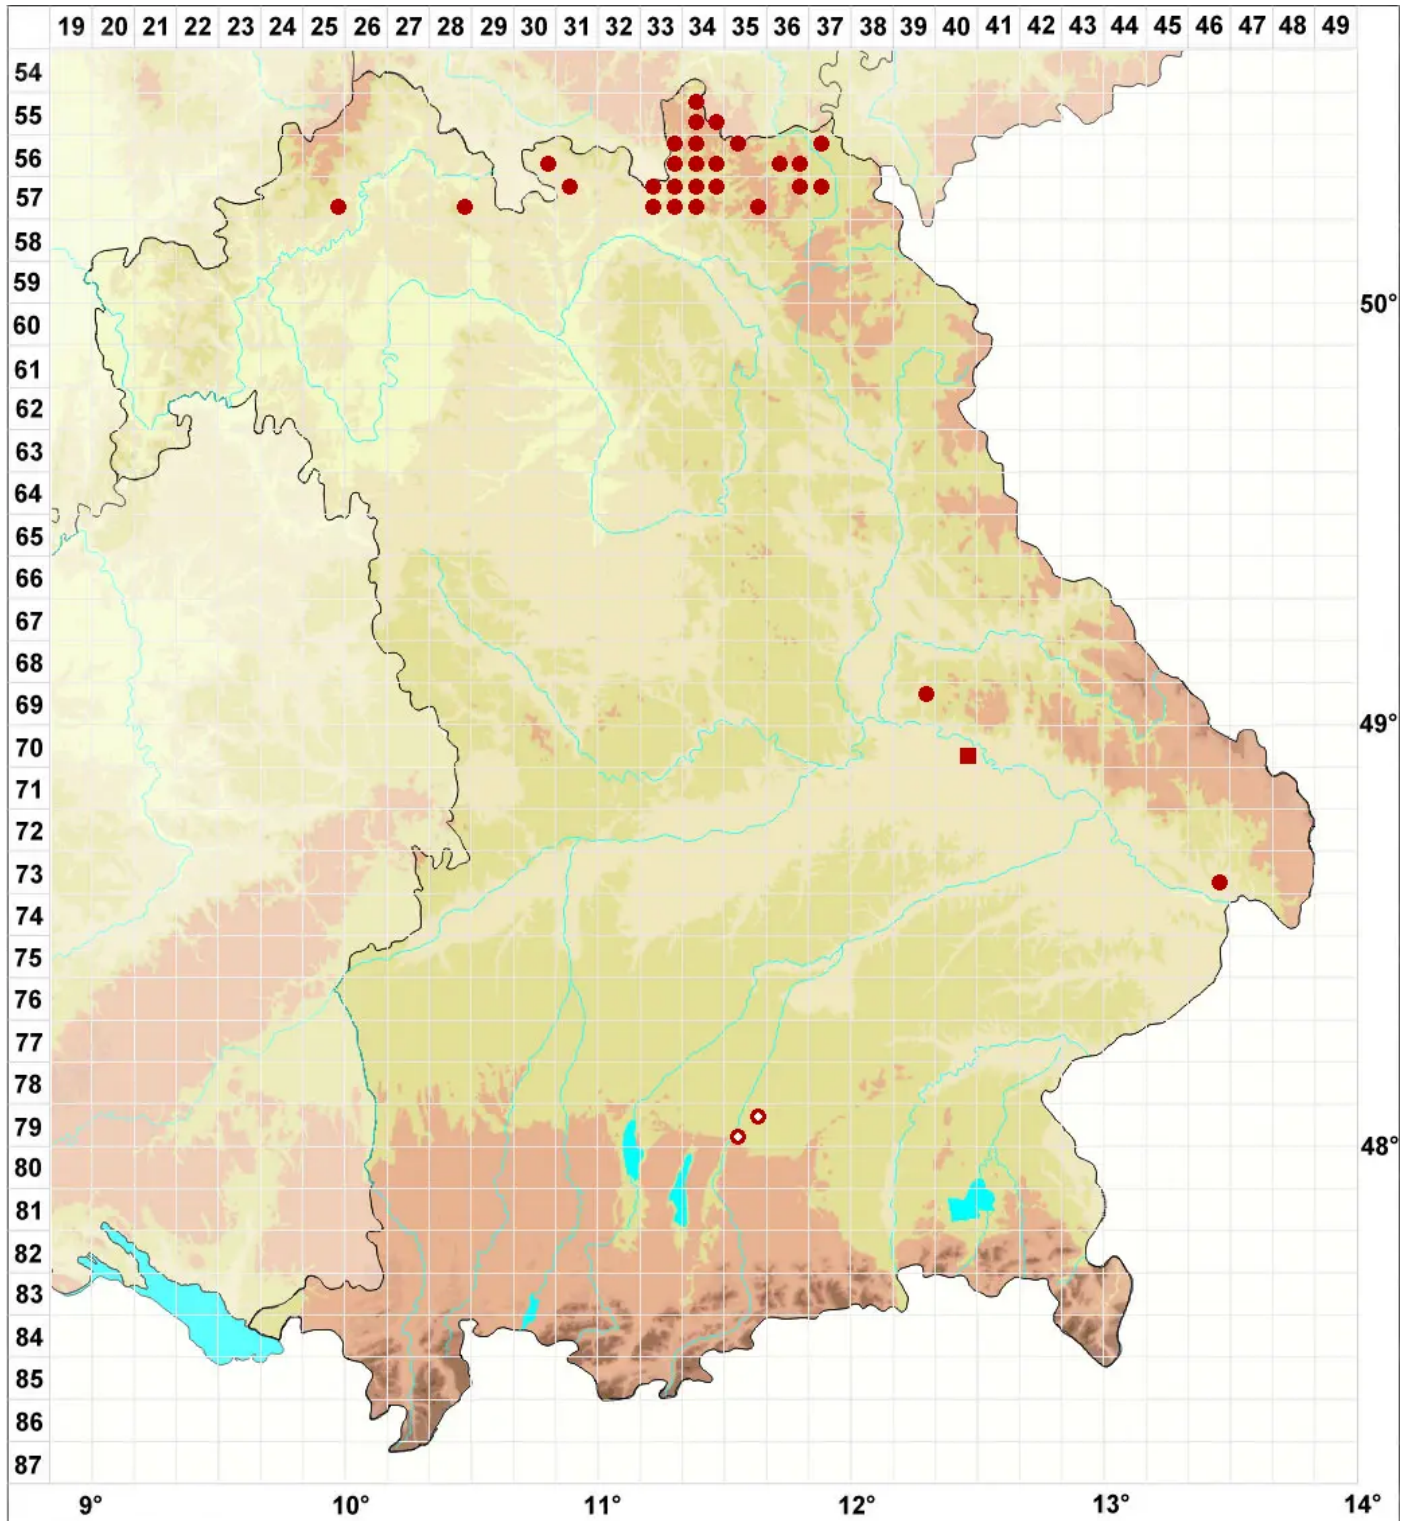

Fellhanera bouteillei (Desm.) Vězda

Bouteilles Ästchenflechte

Legende:

Symbole:

Ausgefülltes Symbol:
Zeitraum von 1980 bis heute (Aktuelle Angabe)

Leeres Symbol:
Zeitraum vor 1980 (Altangabe)

Quadrat: Herbarbeleg