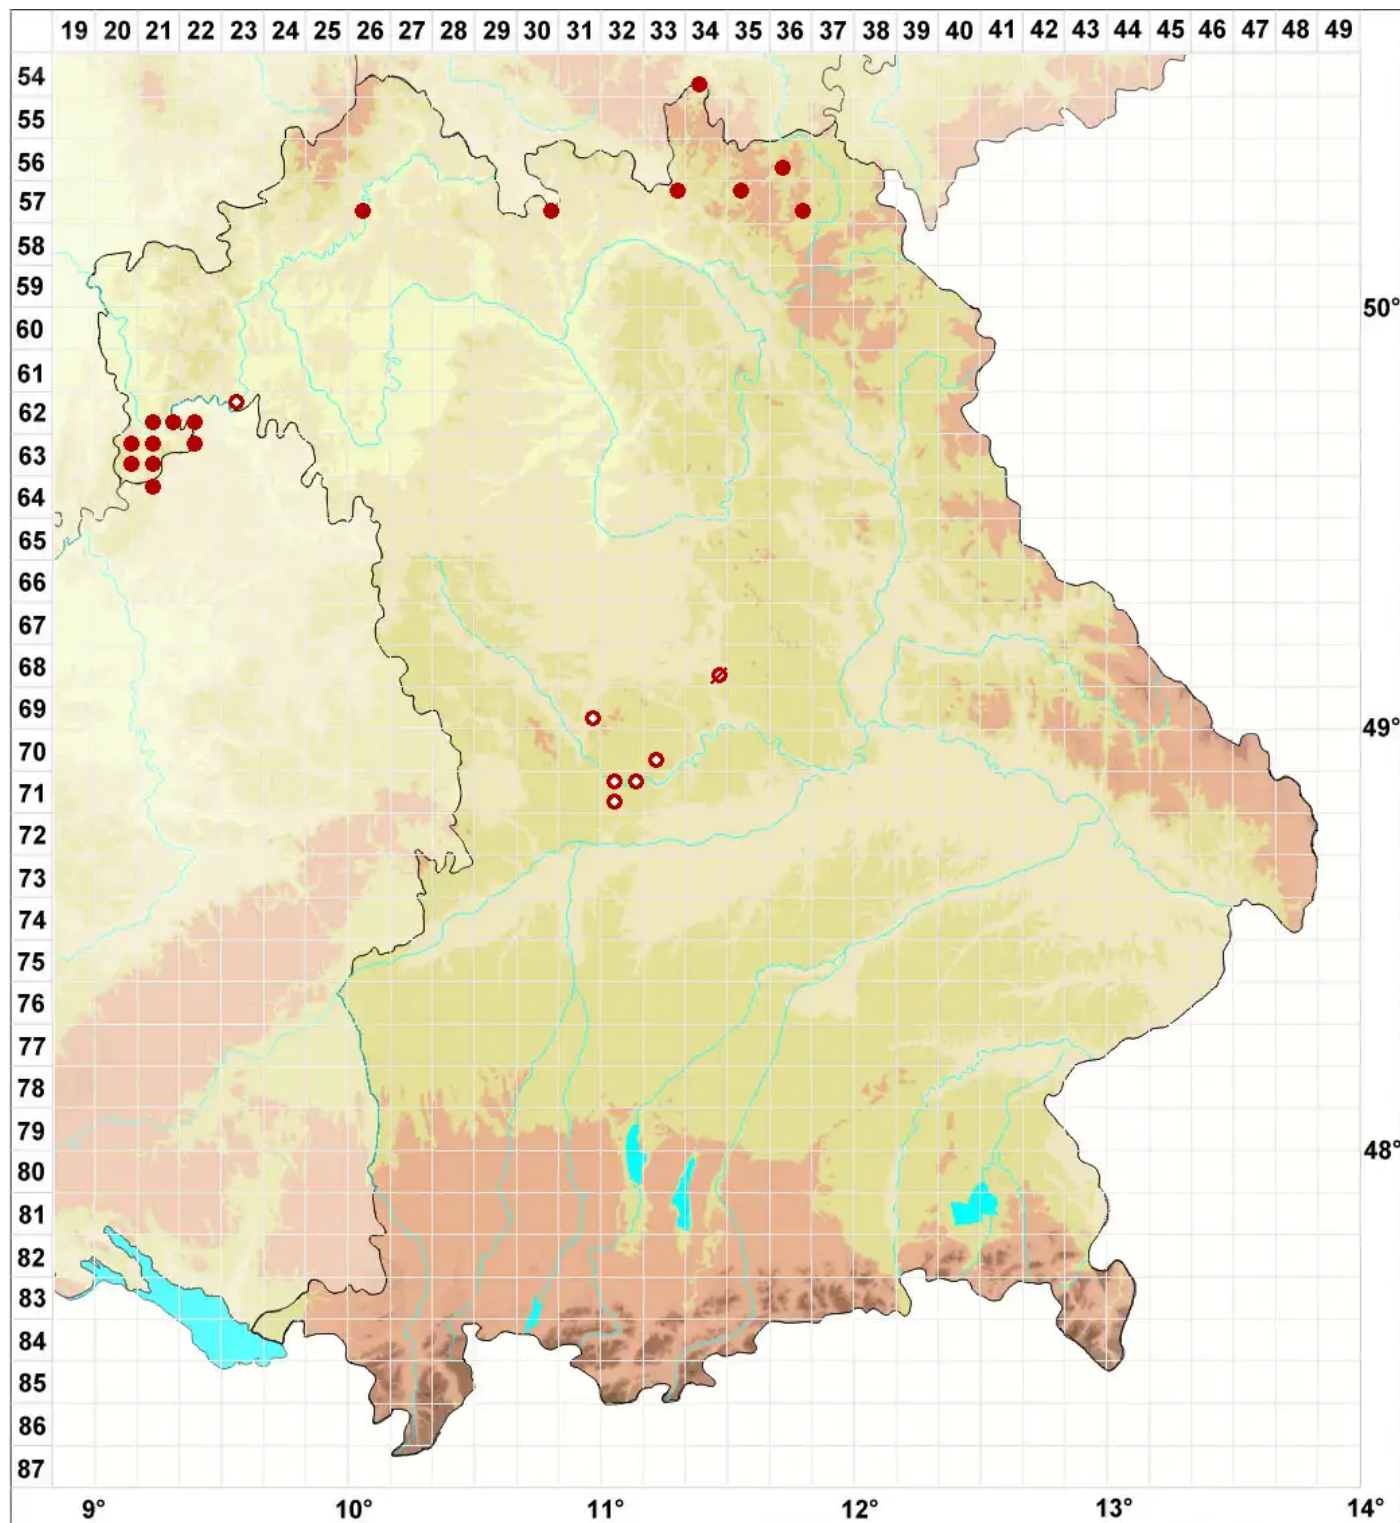

# Catillaria chalybeia (Borrer) A. Massal.

## Stahl-Kesselflechte

Legende:

**Symbole:**

Ausgefülltes Symbol:  
Zeitraum von 1980 bis heute (Aktuelle Angabe)

Leeres Symbol:  
Zeitraum vor 1980 (Altangabe)

Quadrat: Herbarbeleg