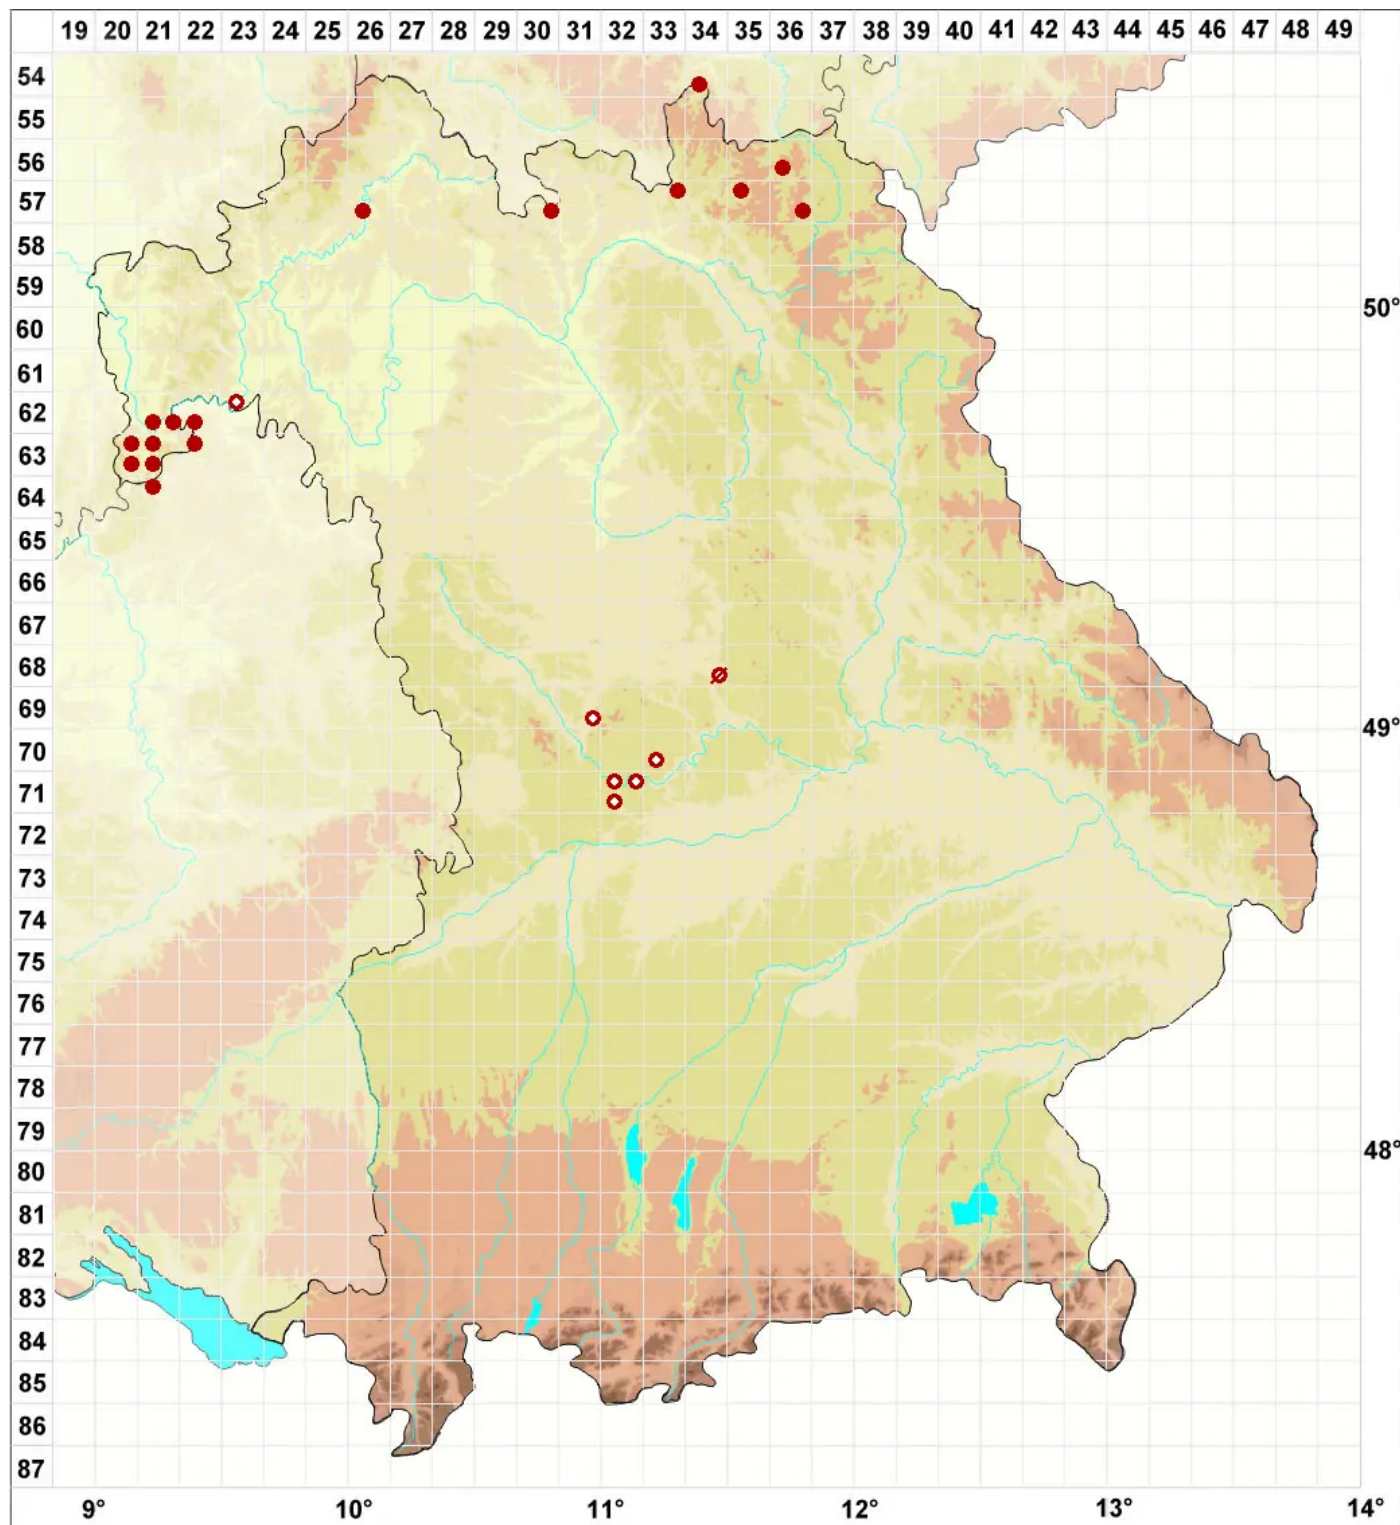

# Catillaria chalybeia (Borrer) A. Massal.

## Stahl-Kesselflechte

Legende:

**Symbole:**

Ausgefülltes Symbol:  
Zeitraum von 1980 bis heute (Aktuelle Angabe)

Leeres Symbol:  
Zeitraum vor 1980 (Altangabe)

Quadrat: Herbarbeleg