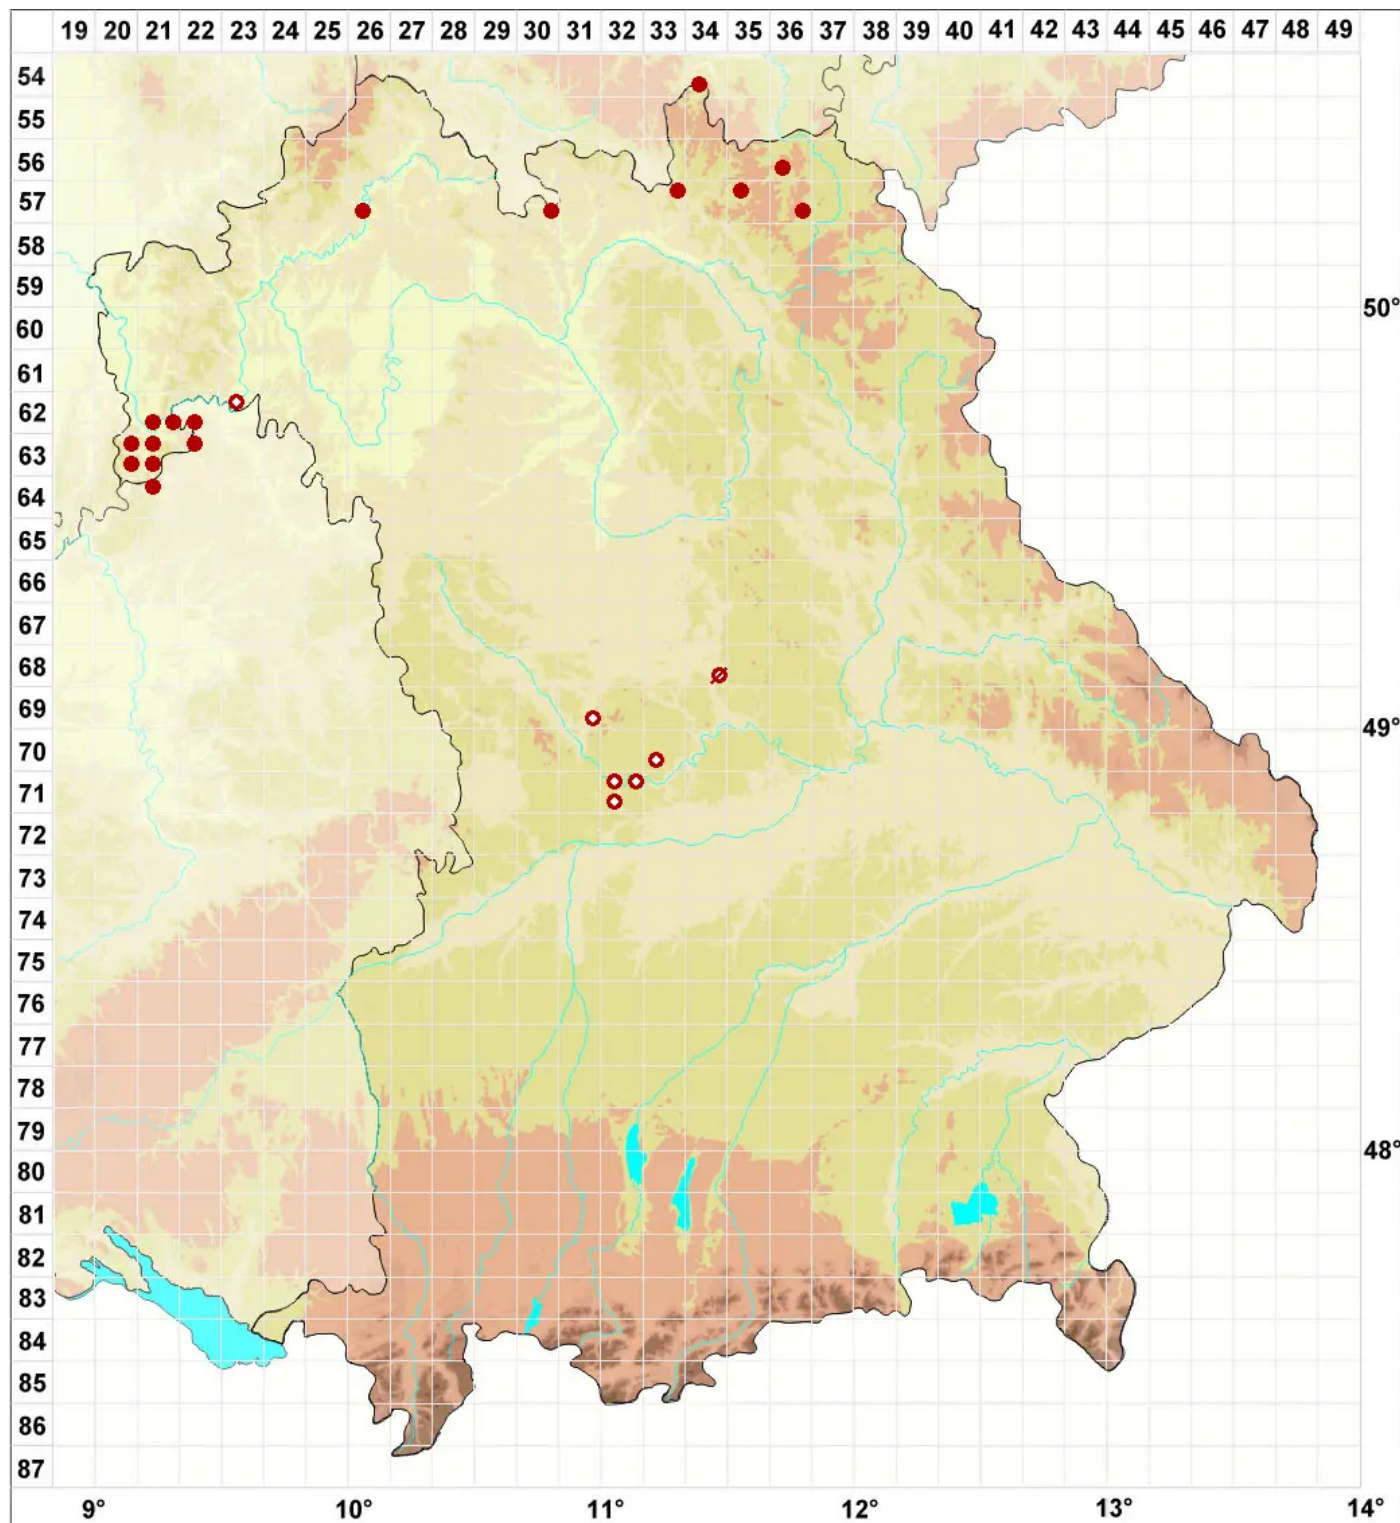

Catillaria chalybeia (Borrer) A. Massal.

Stahl-Kesselflechte

Legende:

Symbole:

Ausgefülltes Symbol:
Zeitraum von 1980 bis heute (Aktuelle Angabe)

Leeres Symbol:
Zeitraum vor 1980 (Altangabe)

Quadrat: Herbarbeleg