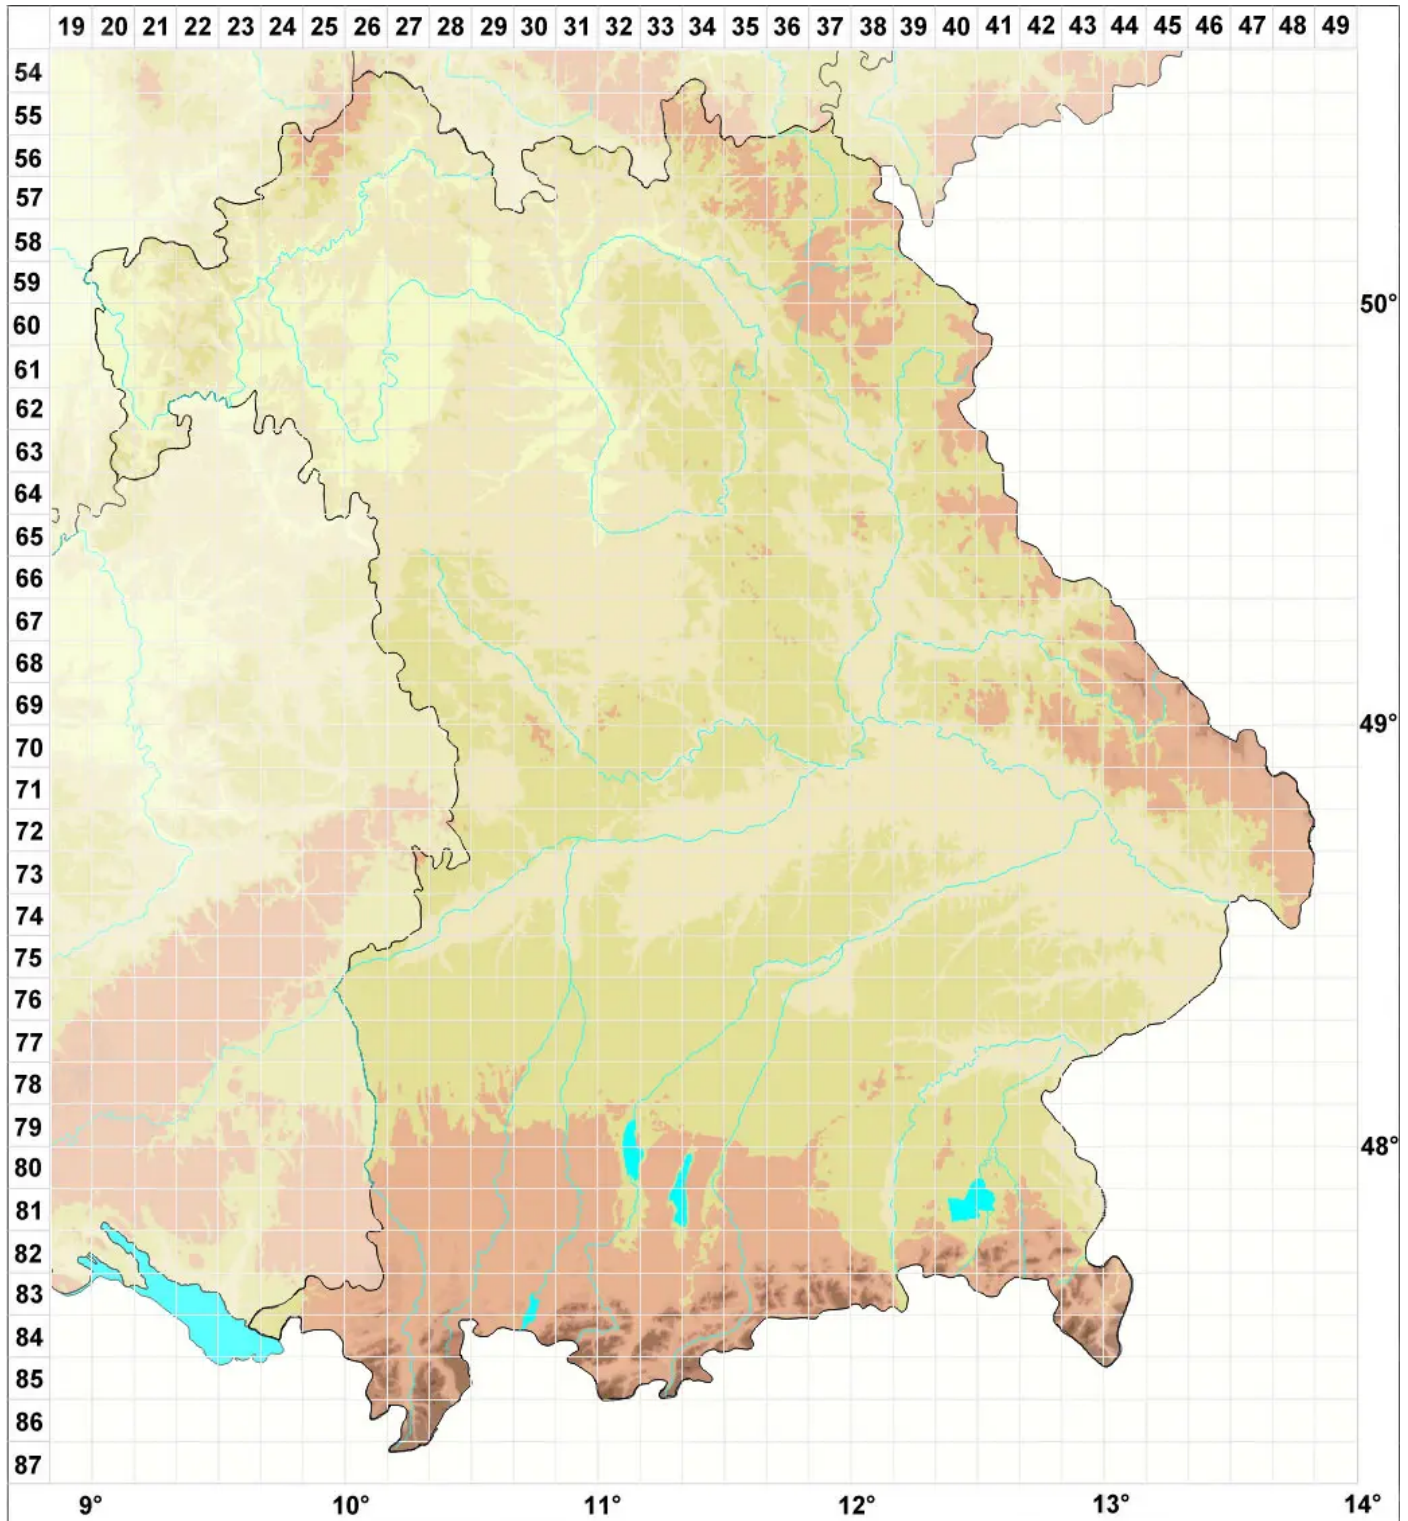

Claurouxia chalybeiodes (Nyl.) D. Hawksw.

Grünschwarze Schwarznapfflechte

Legende:

Symbole:

Ausgefülltes Symbol:
Zeitraum von 1980 bis heute (Aktuelle Angabe)

Leeres Symbol:
Zeitraum vor 1980 (Altangabe)

Quadrat: Herbarbeleg