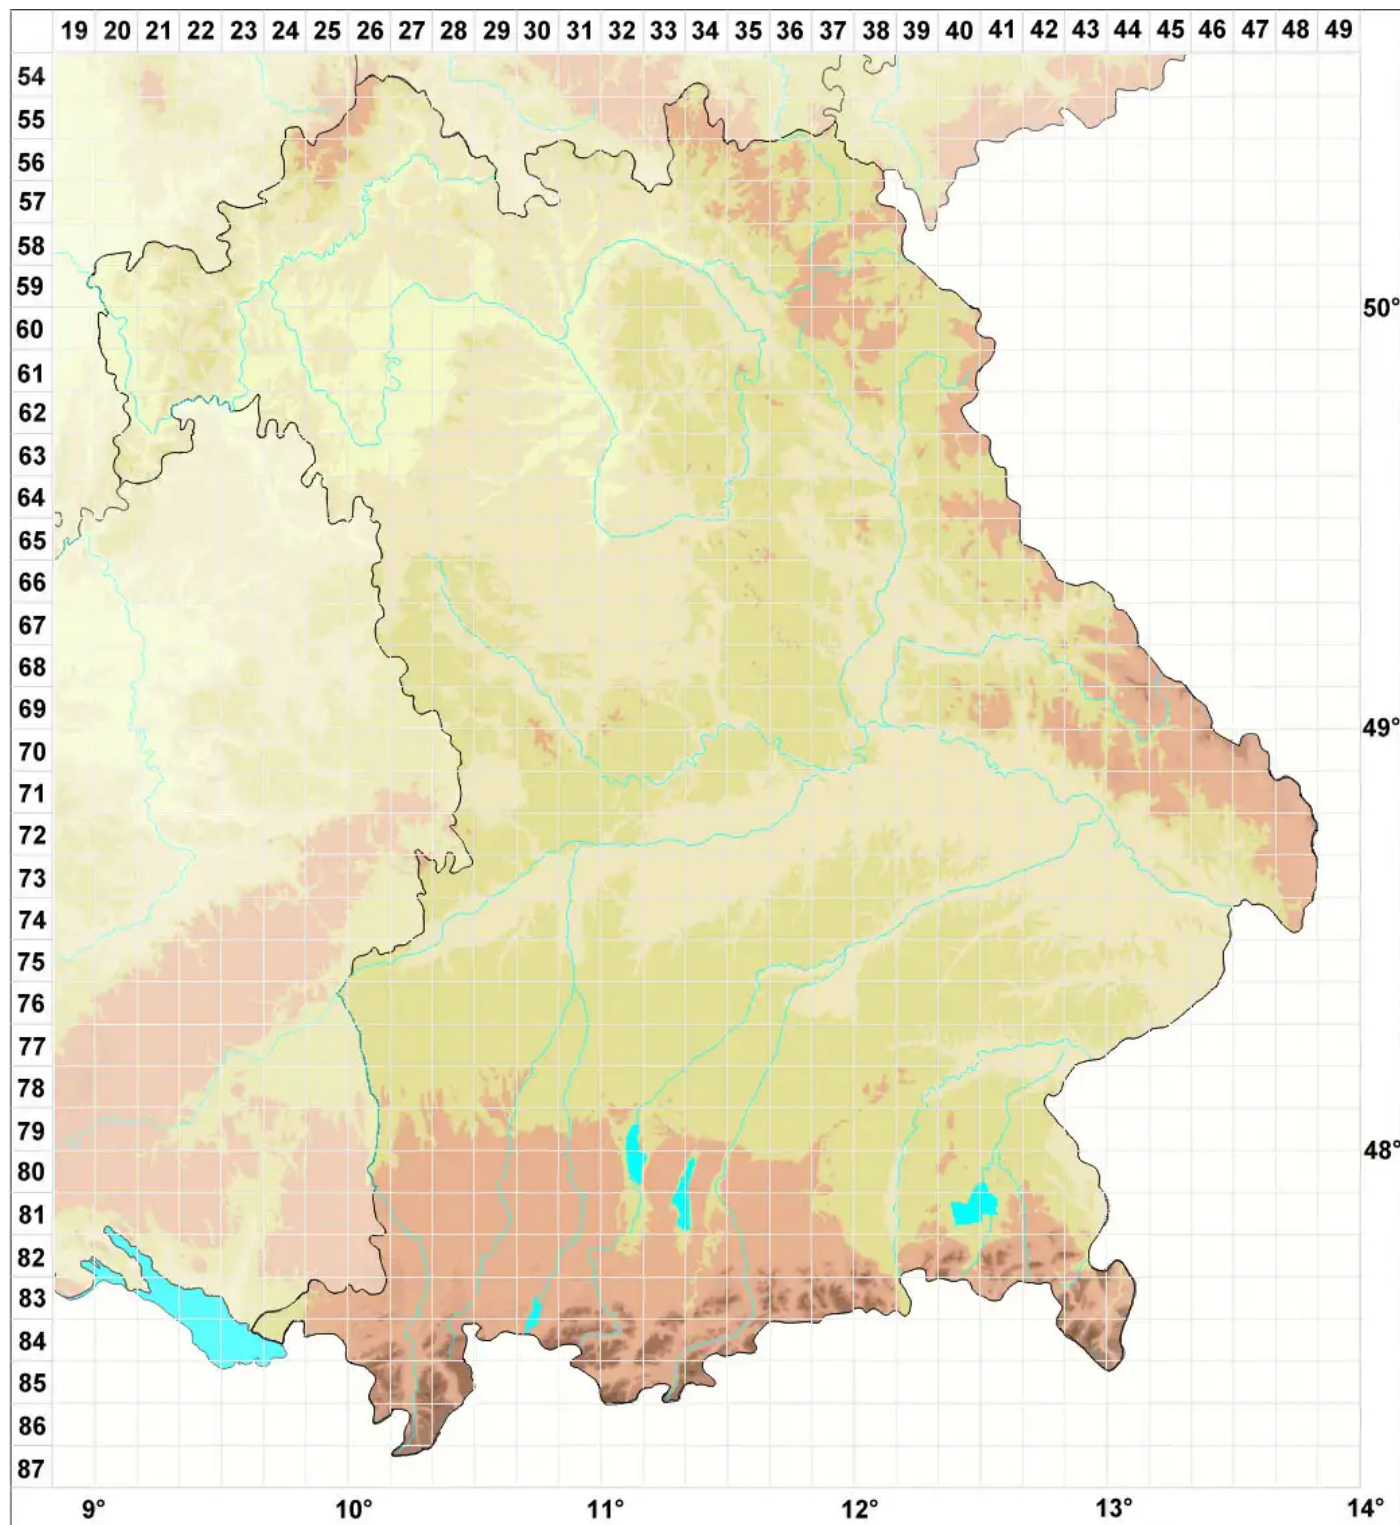

Catillaria contristans (Nyl.) Zahlbr.

Trauer-Kesselflechte

Legende:

Symbole:

Ausgefülltes Symbol:
Zeitraum von 1980 bis heute (Aktuelle Angabe)

Leeres Symbol:
Zeitraum vor 1980 (Altangabe)

Quadrat: Herbarbeleg