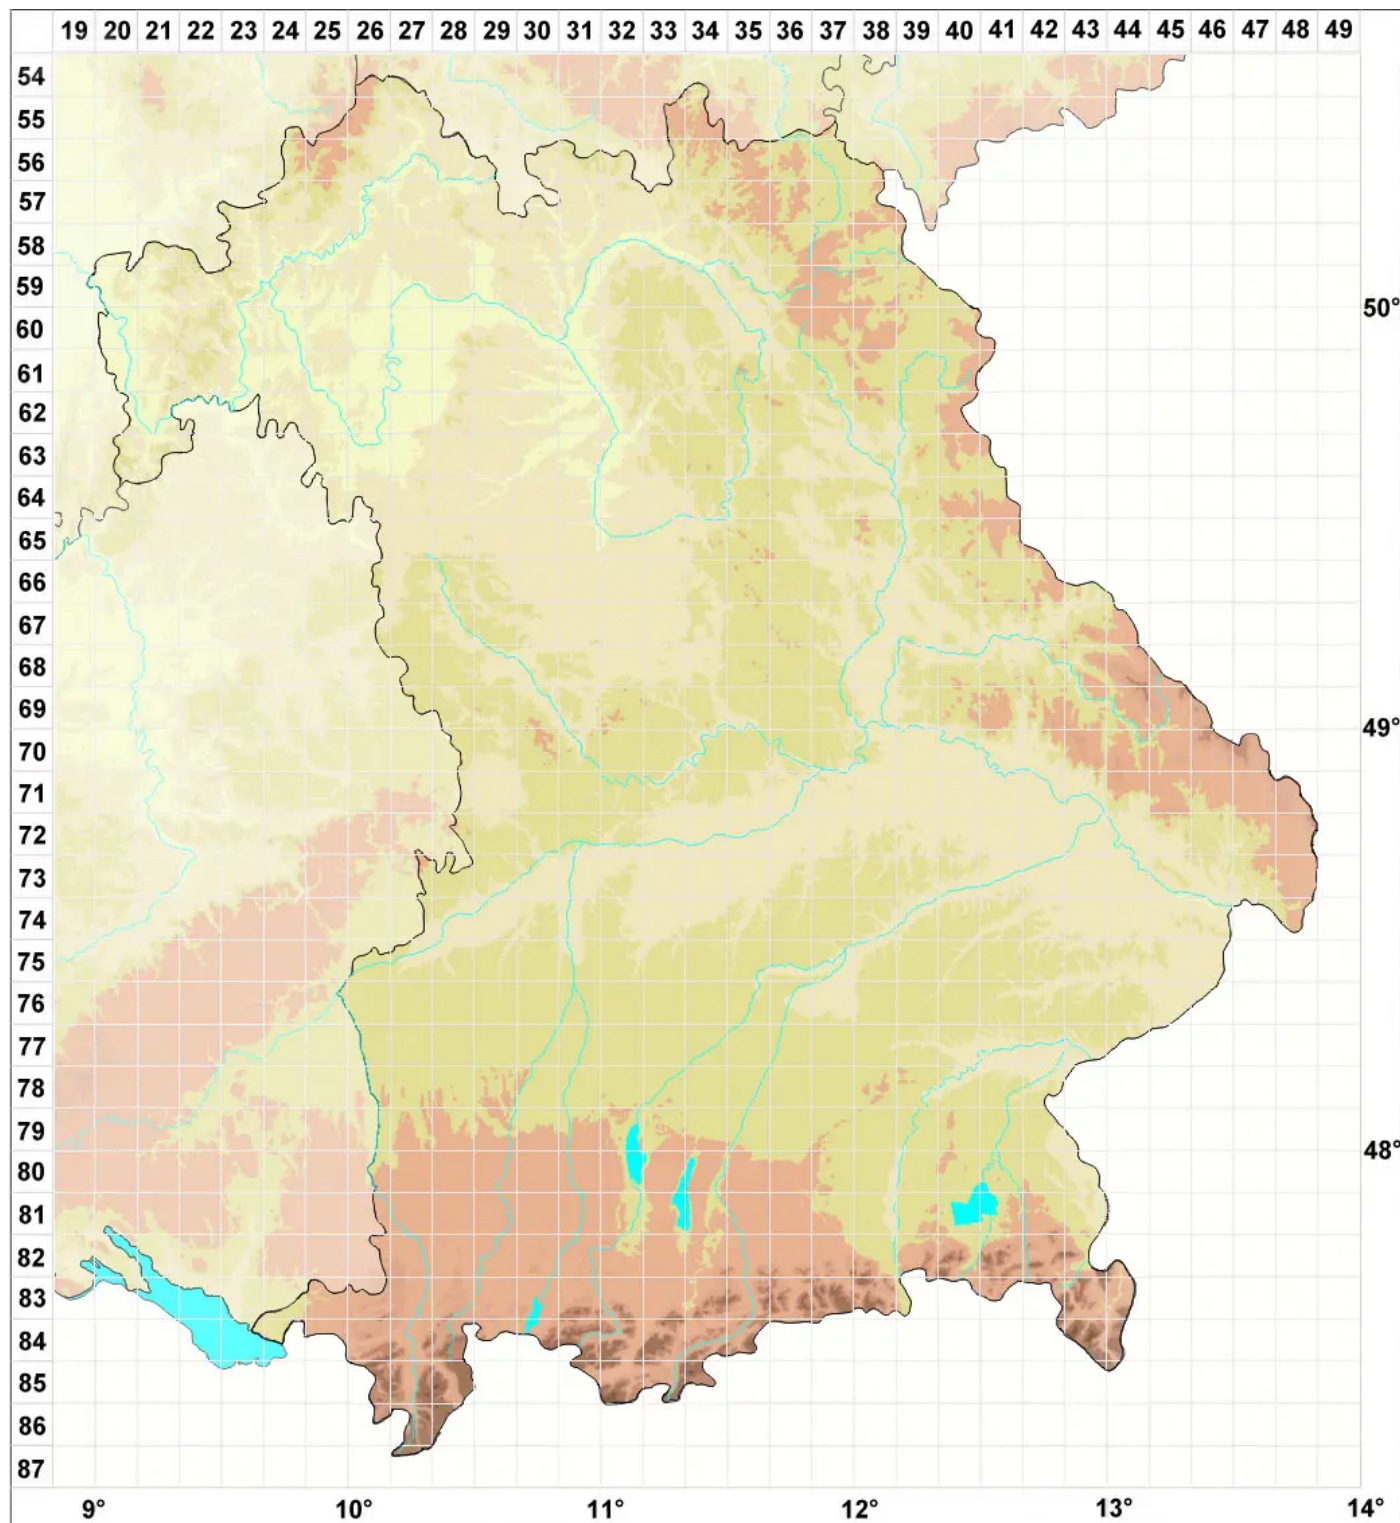

Catillaria detractula (Nyl.) H. Olivier

Verborgene Kesselflechte

Legende:

Symbole:

Ausgefülltes Symbol:
Zeitraum von 1980 bis heute (Aktuelle Angabe)

Leeres Symbol:
Zeitraum vor 1980 (Altangabe)

Quadrat: Herbarbeleg