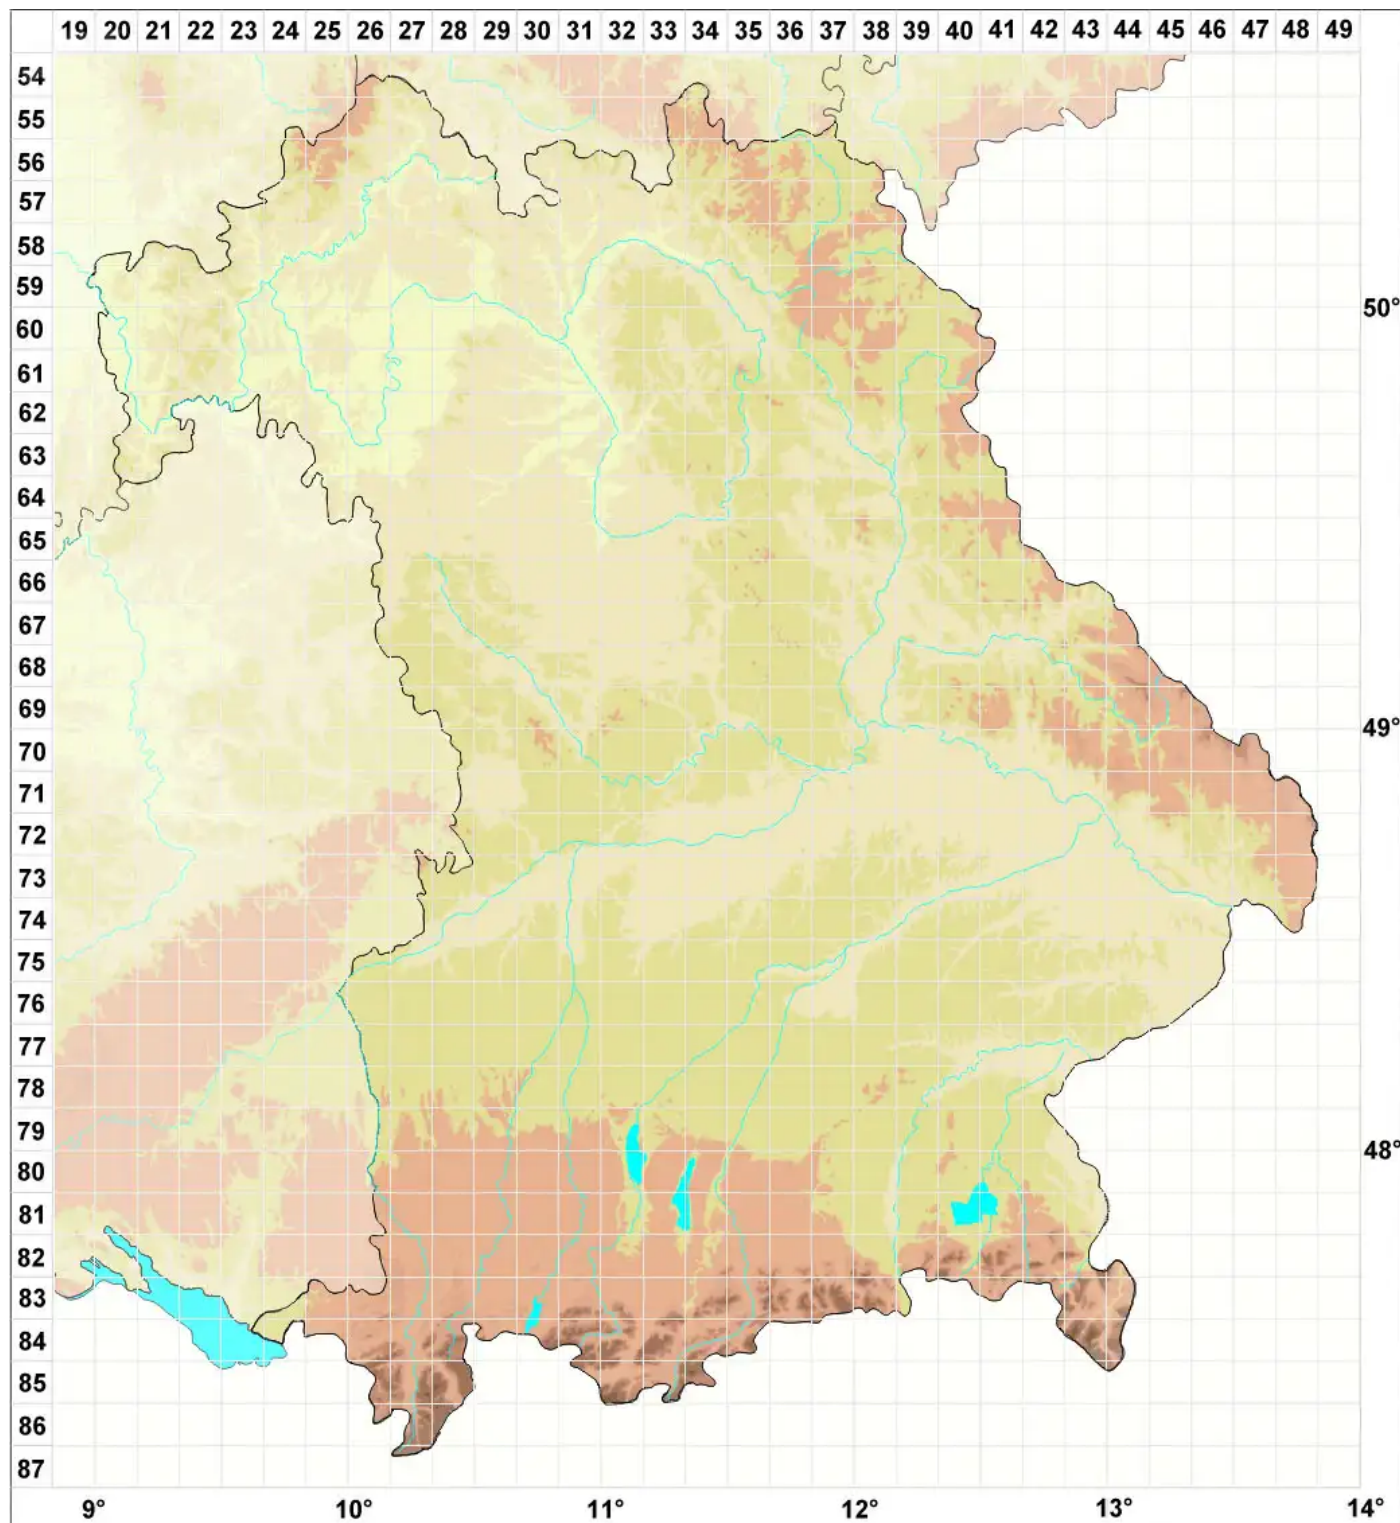

Catillaria detractula (Nyl.) H. Olivier

Verborgene Kesselflechte

Legende:

Symbole:

Ausgefülltes Symbol:
Zeitraum von 1980 bis heute (Aktuelle Angabe)

Leeres Symbol:
Zeitraum vor 1980 (Altangabe)

Quadrat: Herbarbeleg