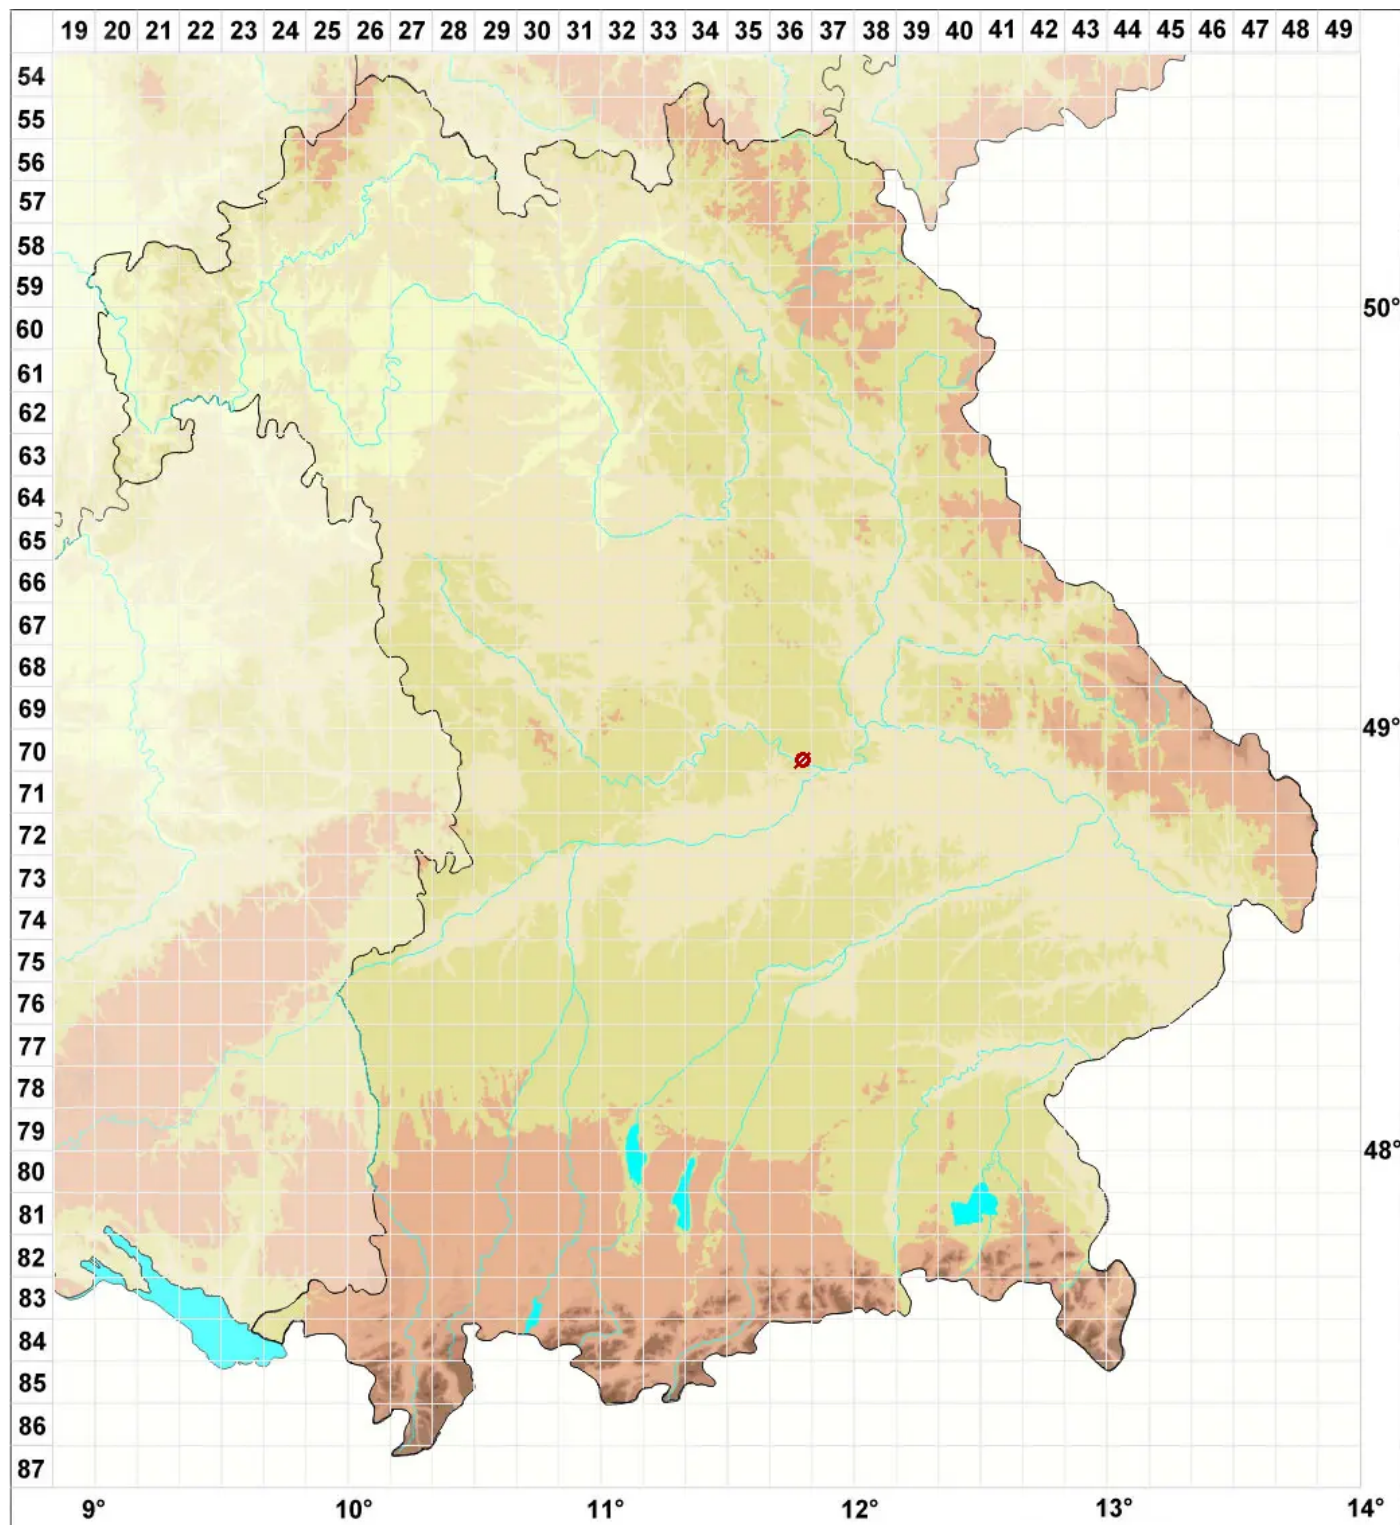

Catillaria erysiboides (Nyl.) Th. Fr.

Rötende Kesselflechte

Legende:

Symbole:

Ausgefülltes Symbol:
Zeitraum von 1980 bis heute (Aktuelle Angabe)

Leeres Symbol:
Zeitraum vor 1980 (Altangabe)

Quadrat: Herbarbeleg