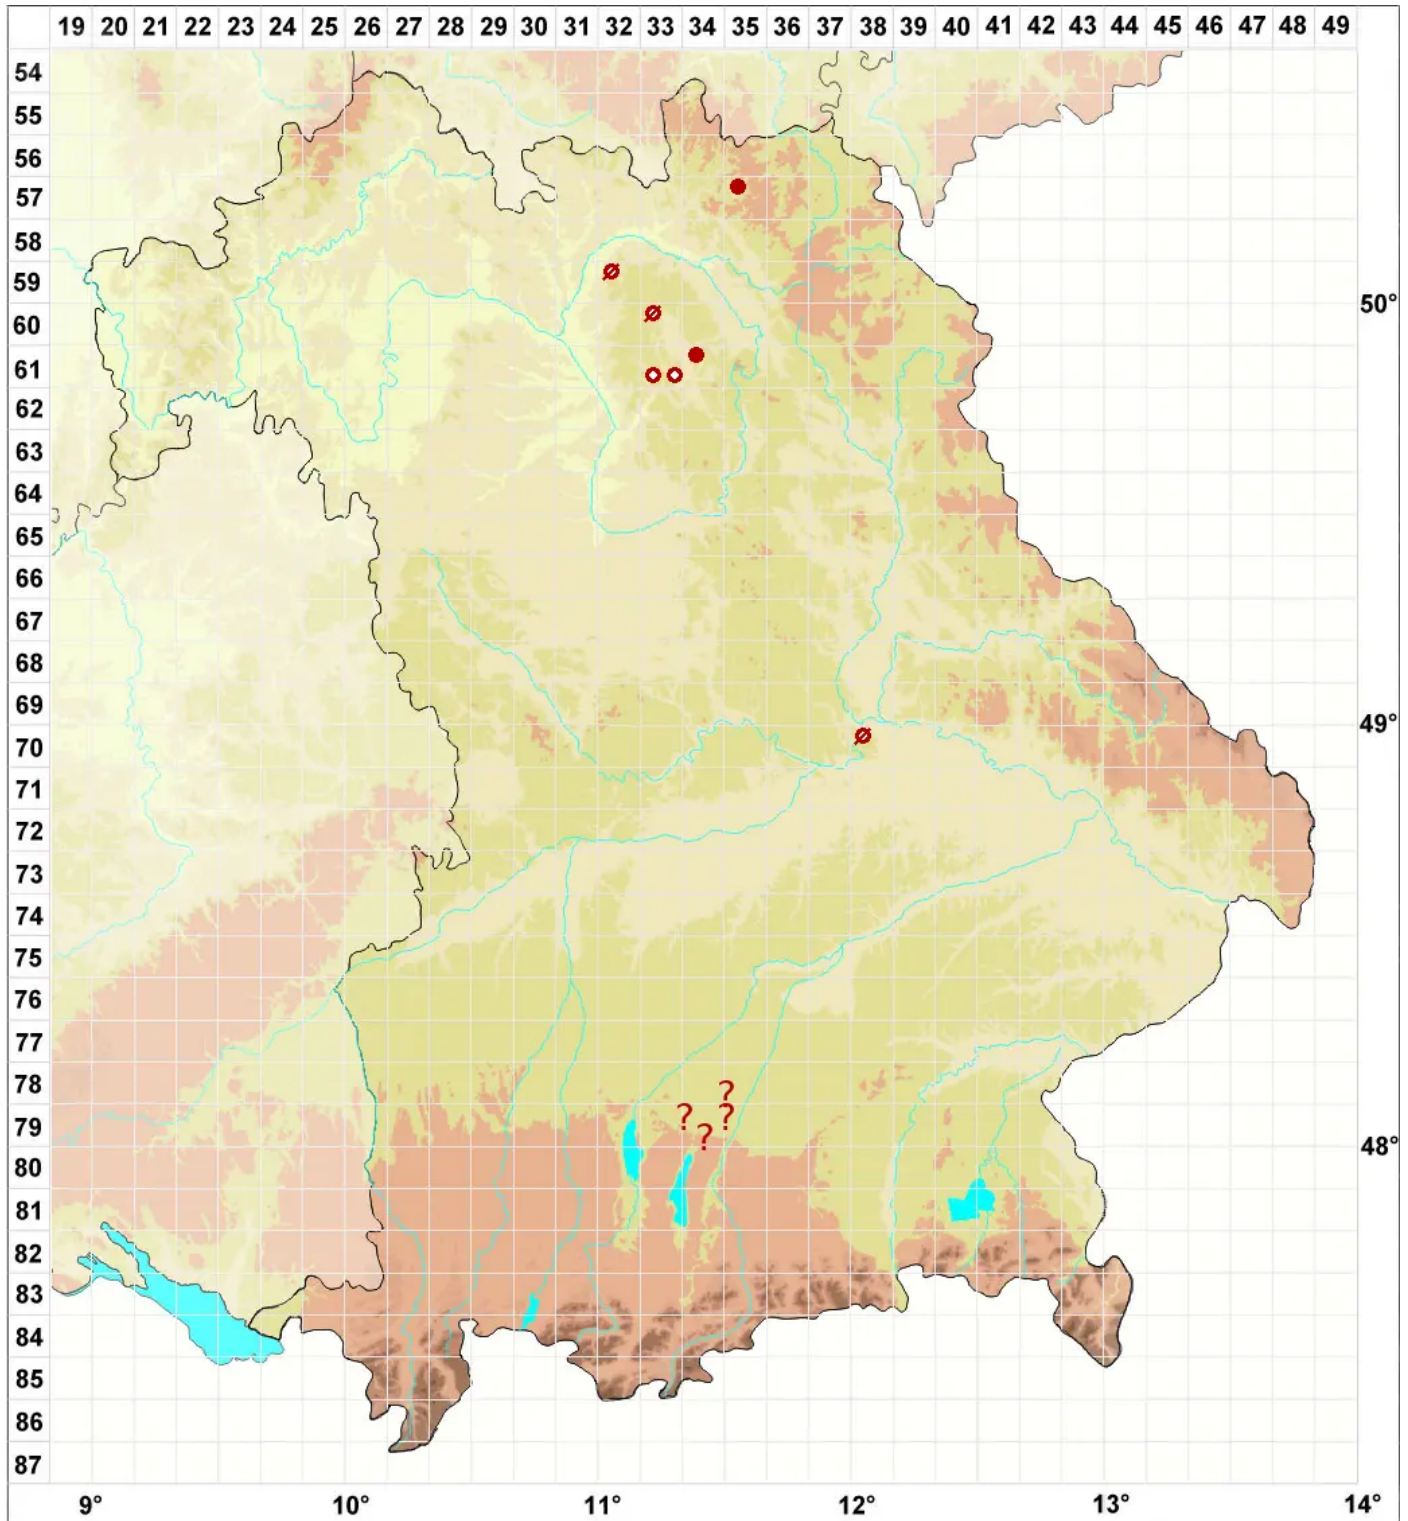

Arthonia fusca (A. Massal.) Hepp

Steinbewohnende Fleckflechte

Legende:

Symbole:

Ausgefülltes Symbol:
Zeitraum von 1980 bis heute (Aktuelle Angabe)

Leeres Symbol:
Zeitraum vor 1980 (Altangabe)

Quadrat: Herbarbeleg