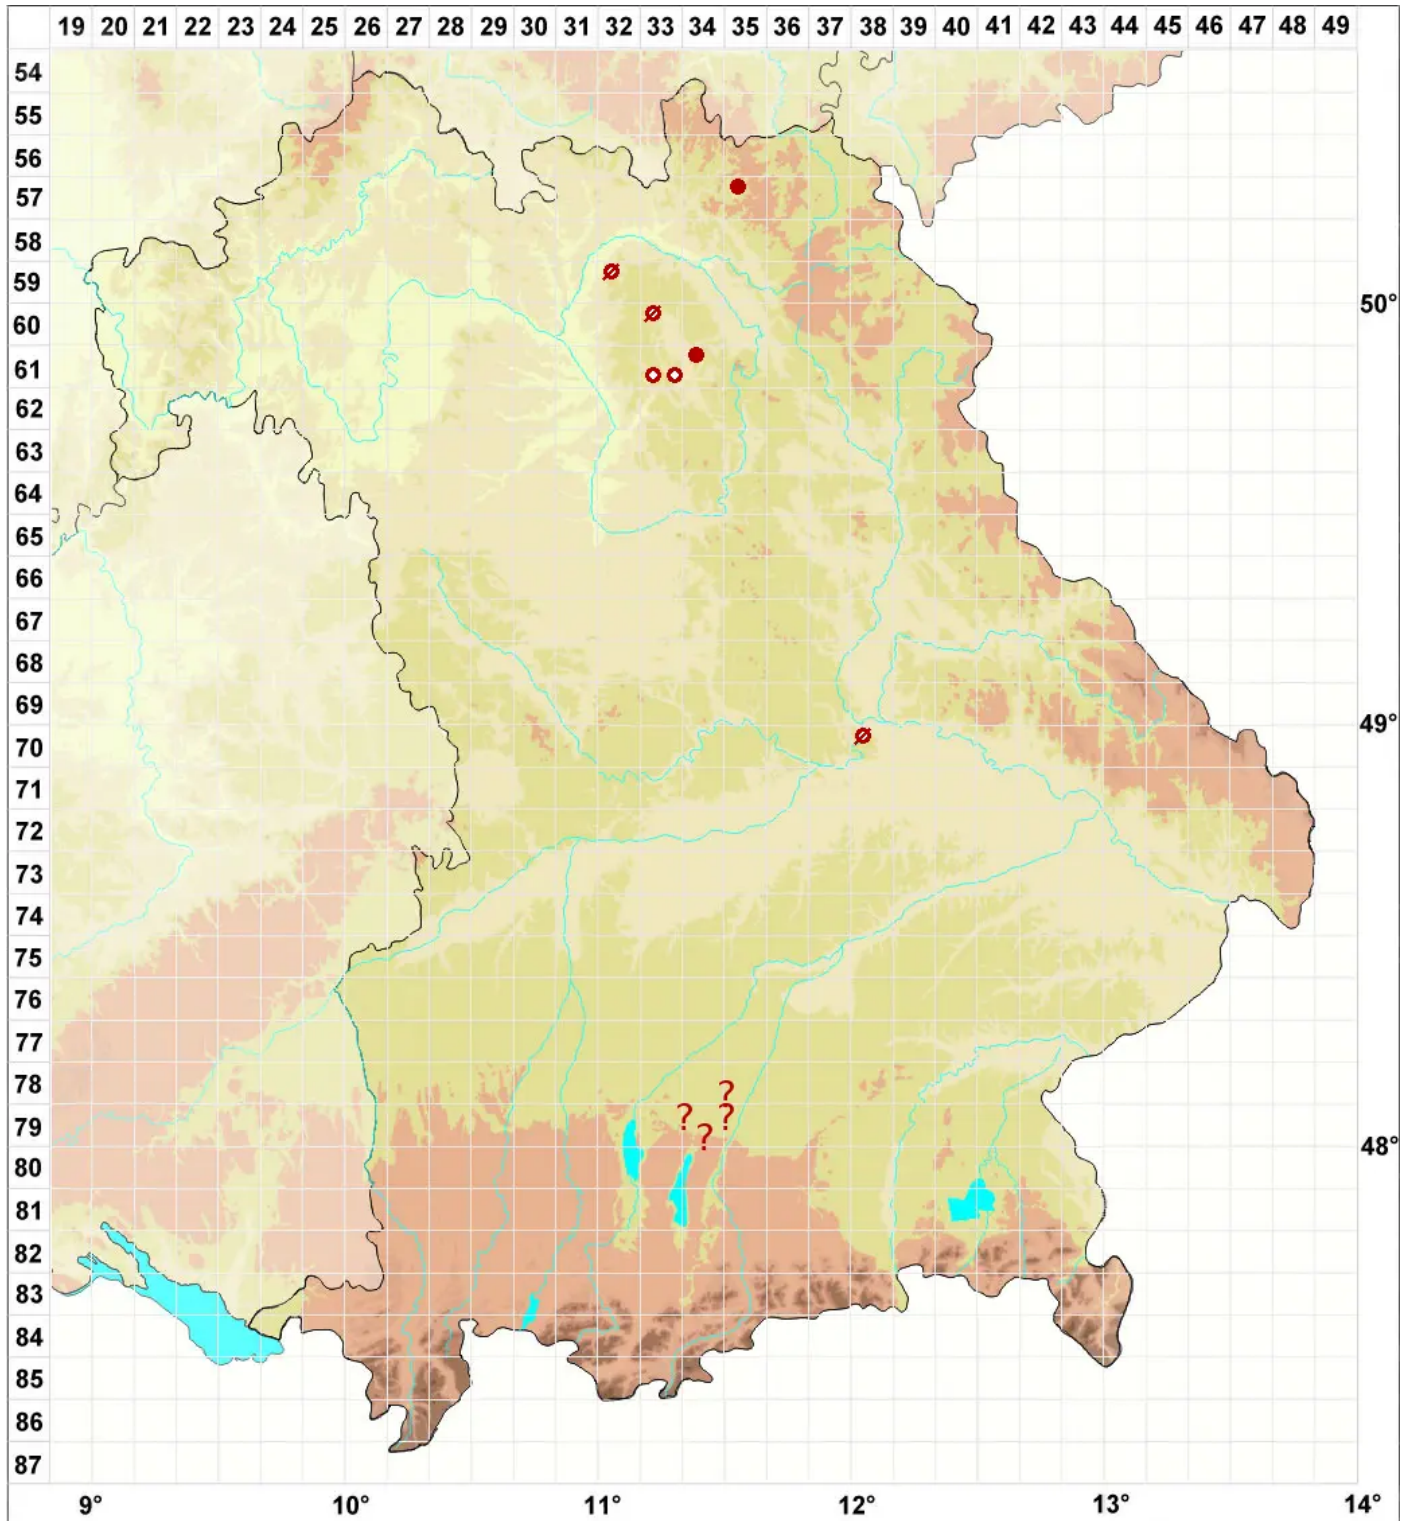

# Arthonia fusca (A. Massal.) Hepp

Steinbewohnende Fleckflechte

Legende:

**Symbole:**

Ausgefülltes Symbol:  
Zeitraum von 1980 bis heute (Aktuelle Angabe)

Leeres Symbol:  
Zeitraum vor 1980 (Altangabe)

Quadrat: Herbarbeleg