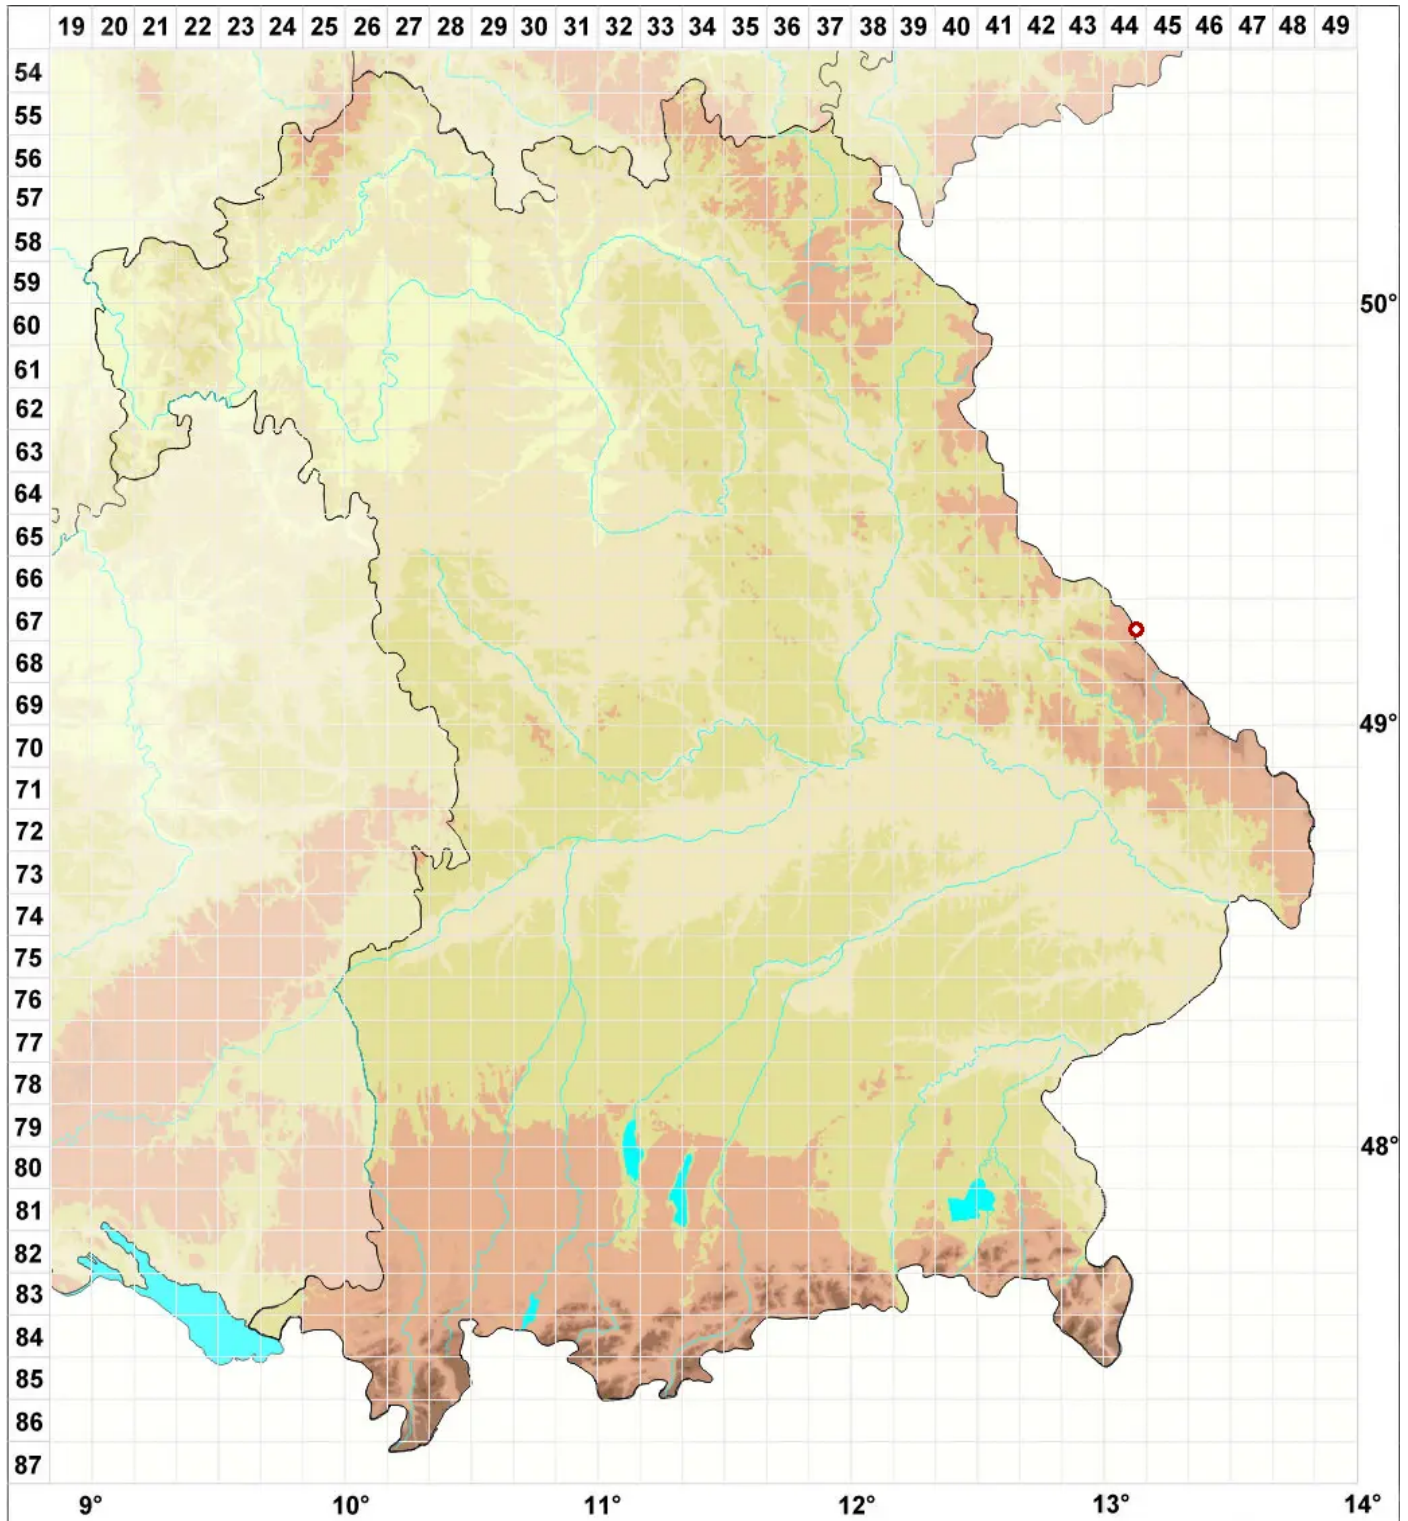

Scoliciosporum intrusum (Th. Fr.) Hafellner

Eindringende Krummsporflechte

Legende:

Symbole:
Ausgefülltes Symbol:
Zeitraum von 1980 bis heute (Aktuelle Angabe)
Leeres Symbol:
Zeitraum vor 1980 (Altangabe)
Quadrat: Herbarbeleg