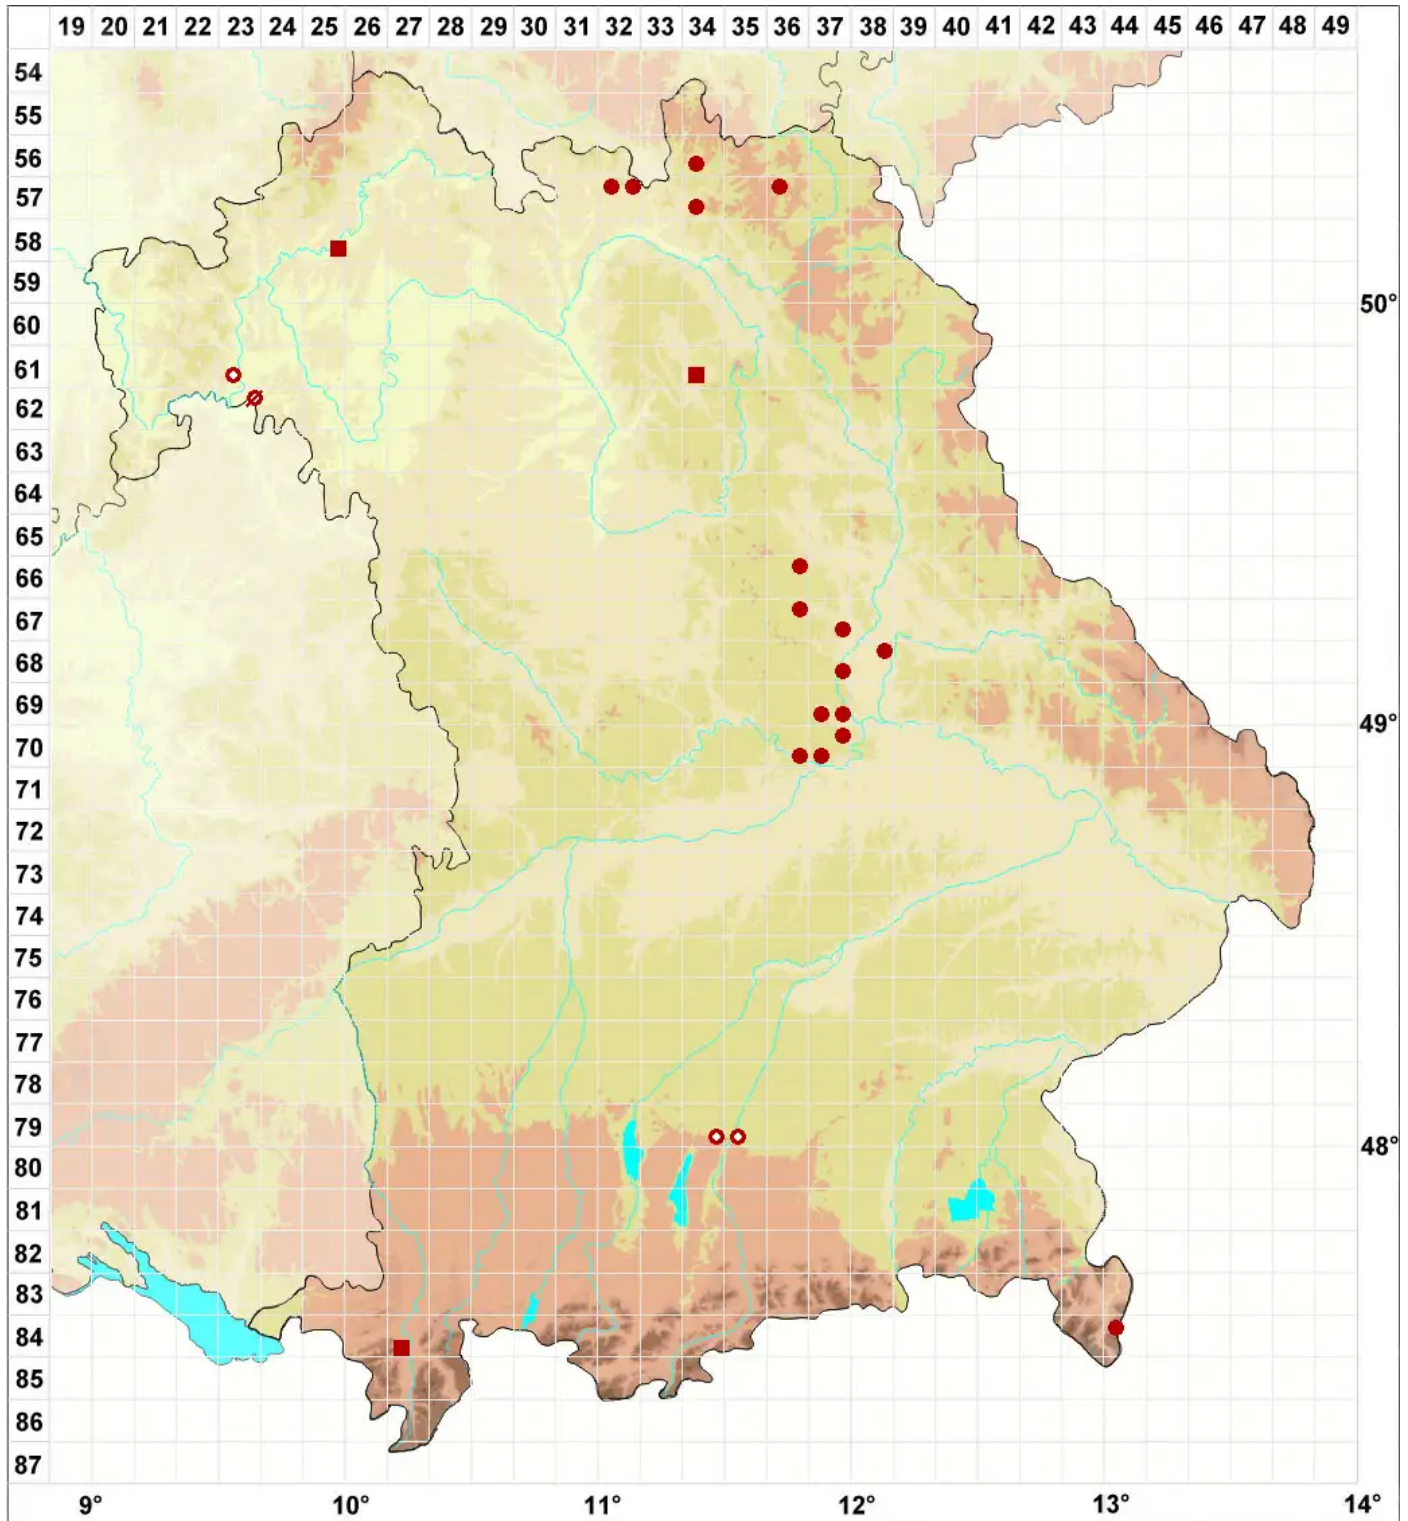

Catillaria lenticularis (Ach.) Th. Fr.

Linsen-Kesselflechte

Legende:

- Symbole:**
- Ausgefülltes Symbol:
Zeitraum von 1980 bis heute (Aktuelle Angabe)
 - Leeres Symbol:
Zeitraum vor 1980 (Altangabe)
 - Quadrat: Herbarbeleg