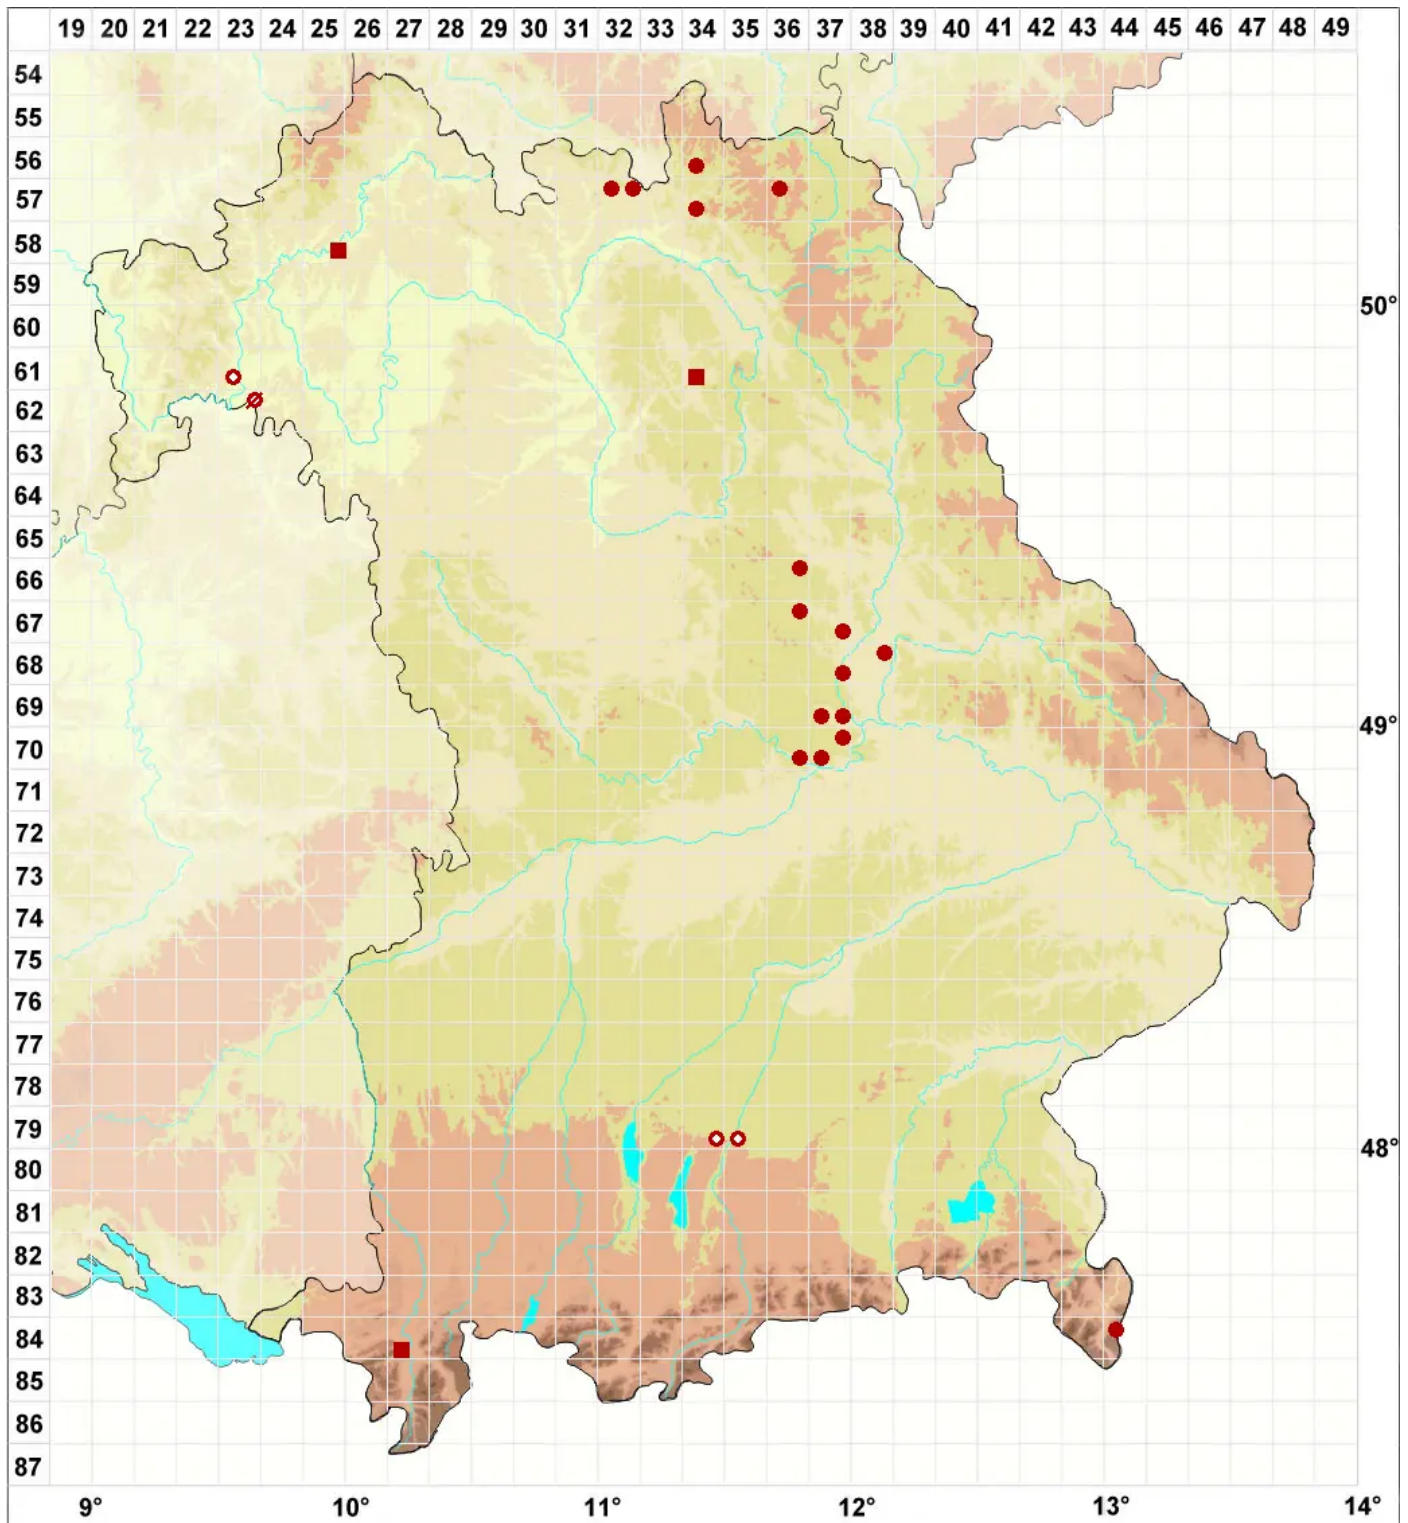

Catillaria lenticularis (Ach.) Th. Fr.

Linsen-Kesselflechte

Legende:

Symbole:

Ausgefülltes Symbol:
Zeitraum von 1980 bis heute (Aktuelle Angabe)

Leeres Symbol:
Zeitraum vor 1980 (Altangabe)

Quadrat: Herbarbeleg