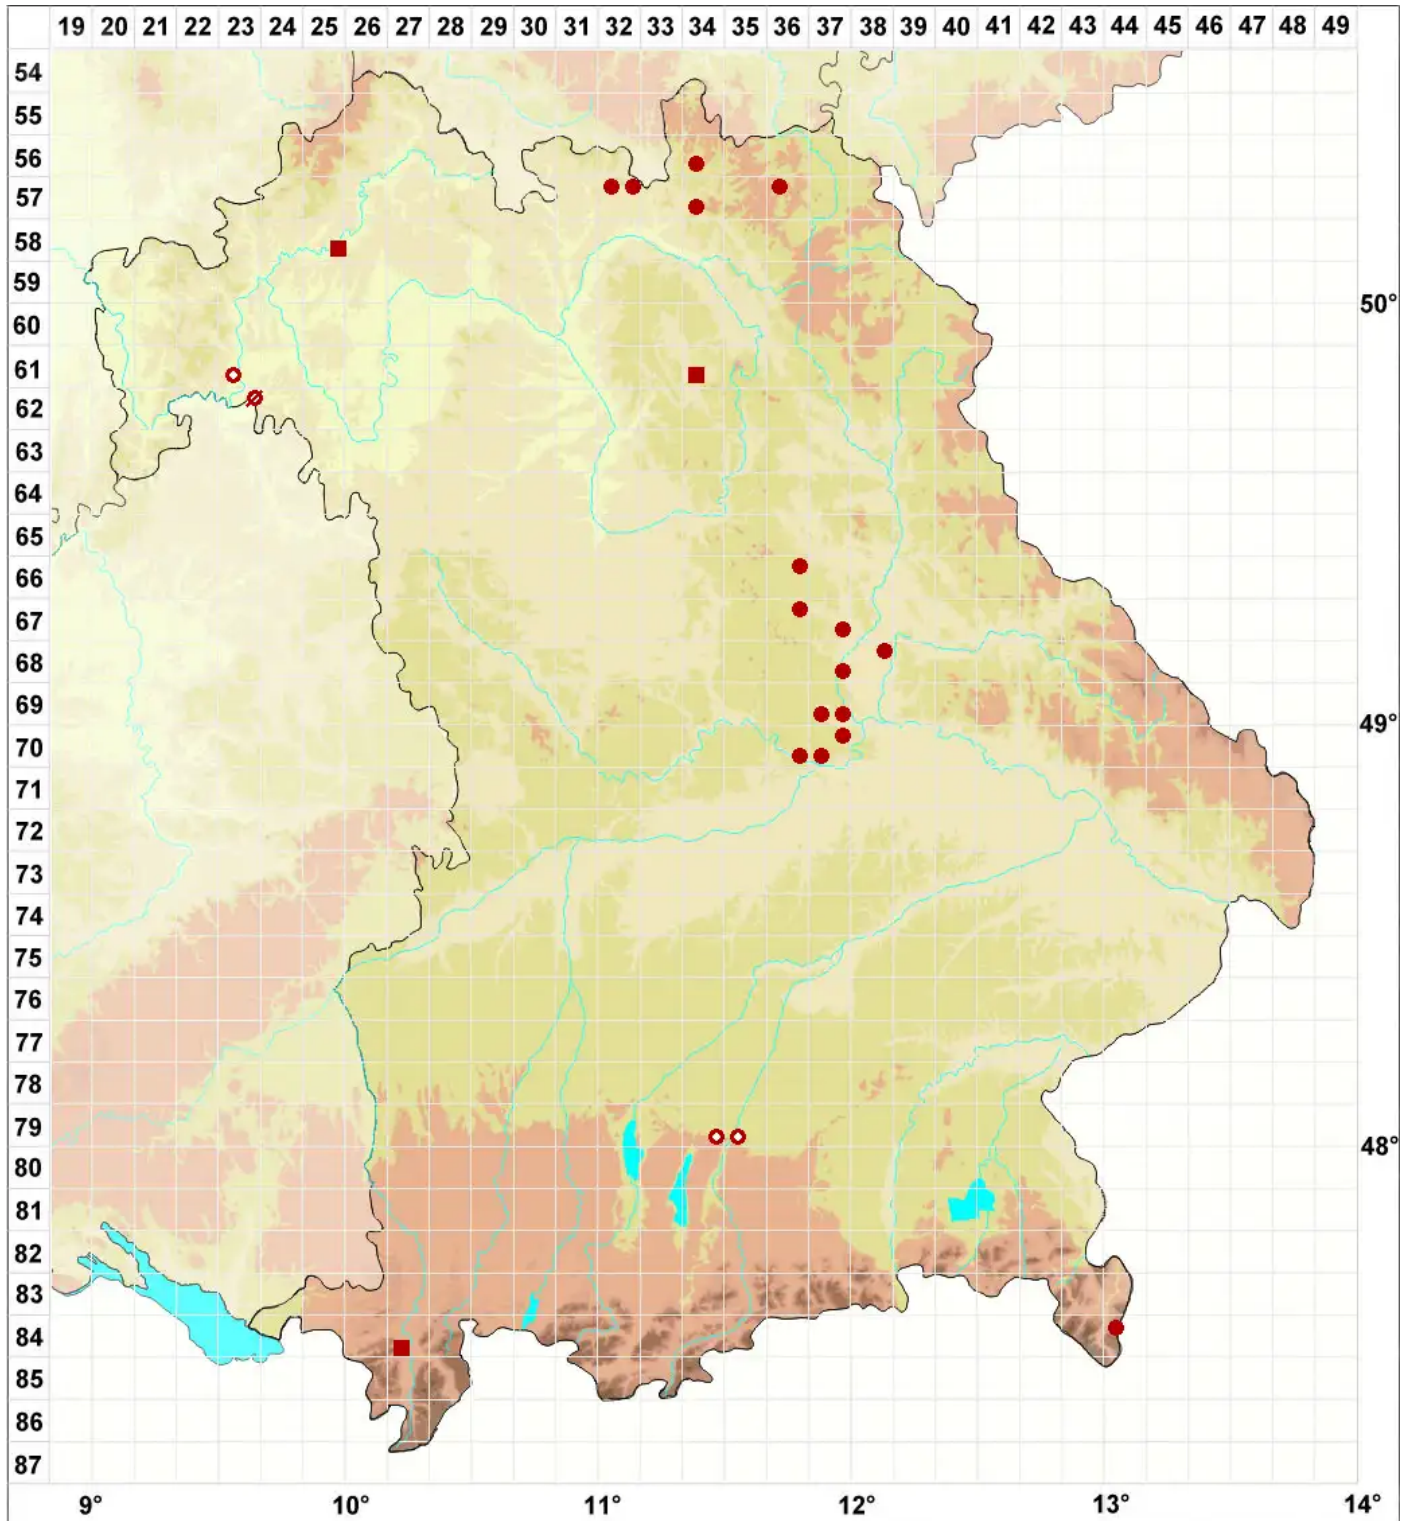

Catillaria lenticularis (Ach.) Th. Fr.

Linsen-Kesselflechte

Legende:

Symbole:

Ausgefülltes Symbol:
Zeitraum von 1980 bis heute (Aktuelle Angabe)

Leeres Symbol:
Zeitraum vor 1980 (Altangabe)

Quadrat: Herbarbeleg