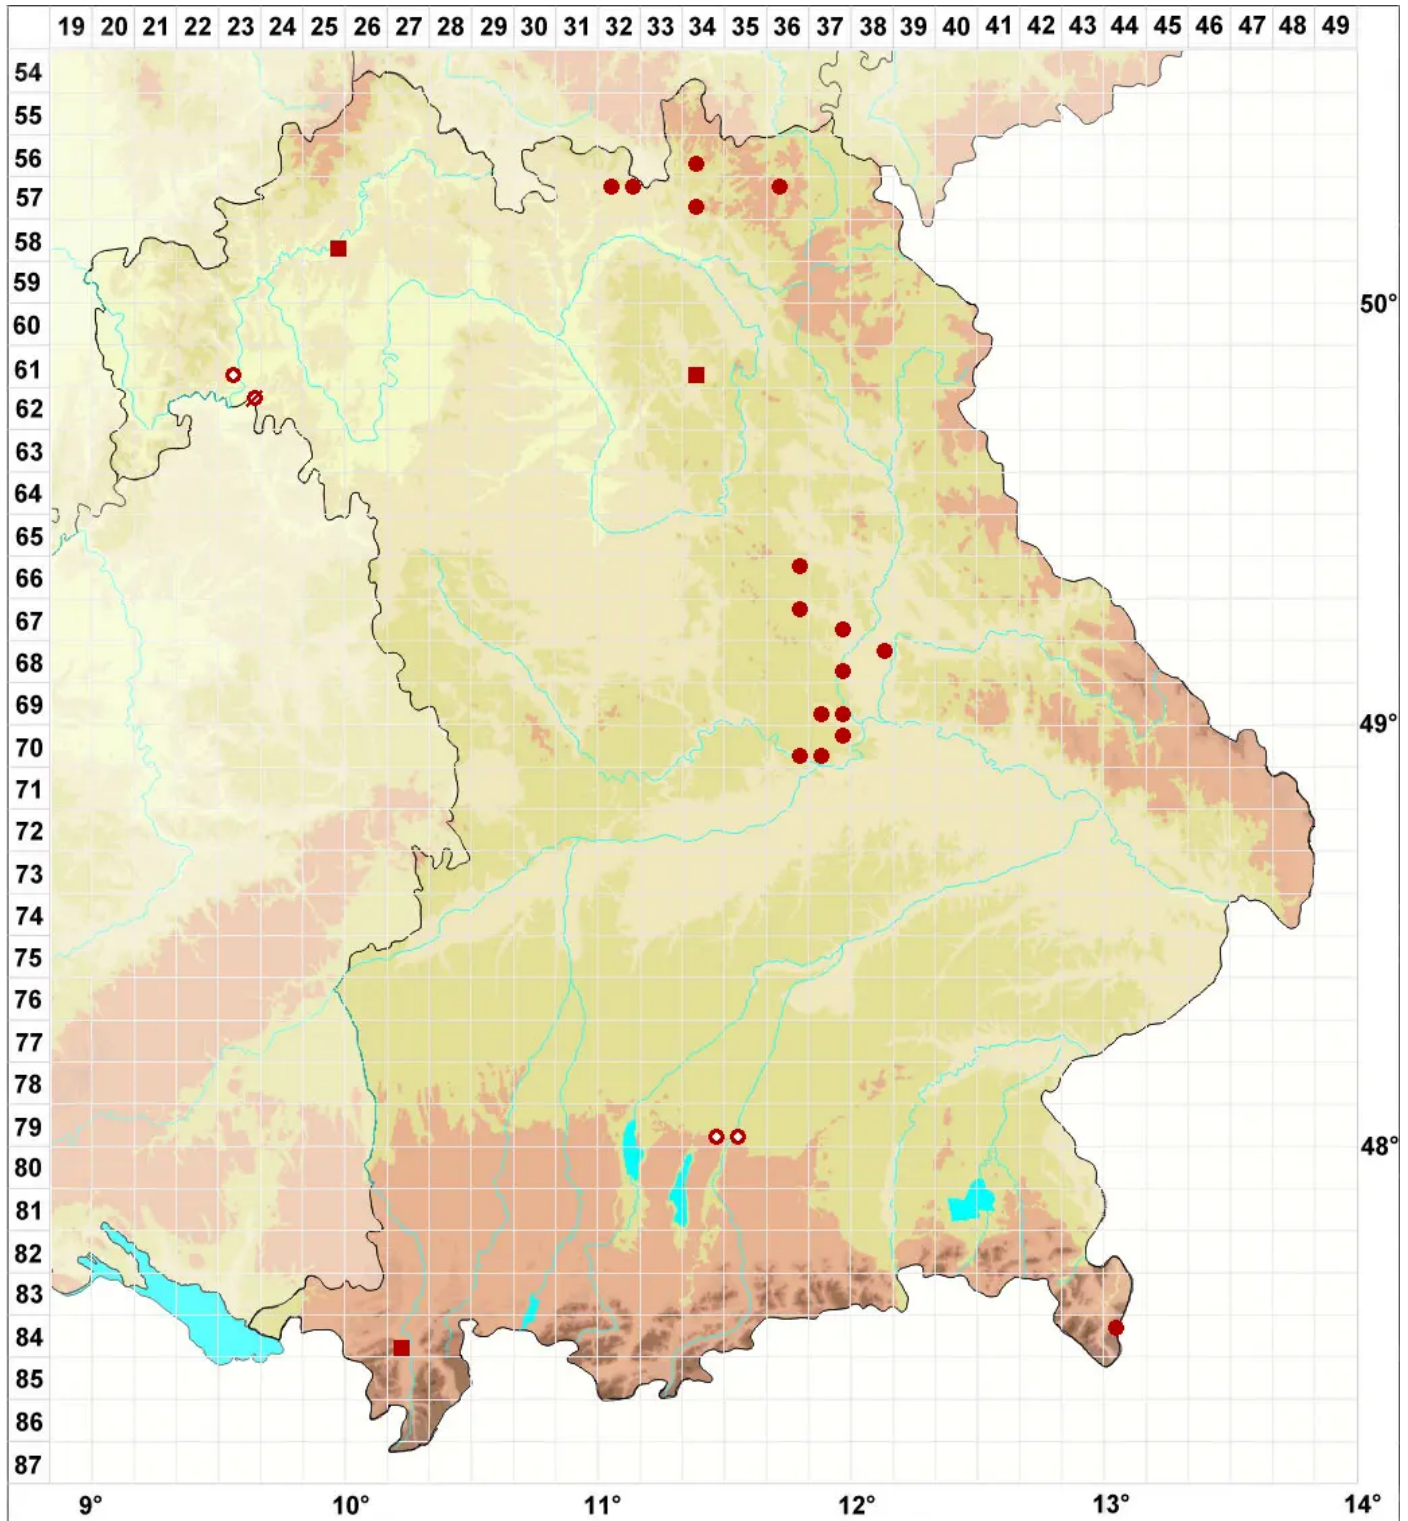

Catillaria lenticularis (Ach.) Th. Fr.

Linsen-Kesselflechte

Legende:

Symbole:

Ausgefülltes Symbol:
Zeitraum von 1980 bis heute (Aktuelle Angabe)

Leeres Symbol:
Zeitraum vor 1980 (Altangabe)

Quadrat: Herbarbeleg