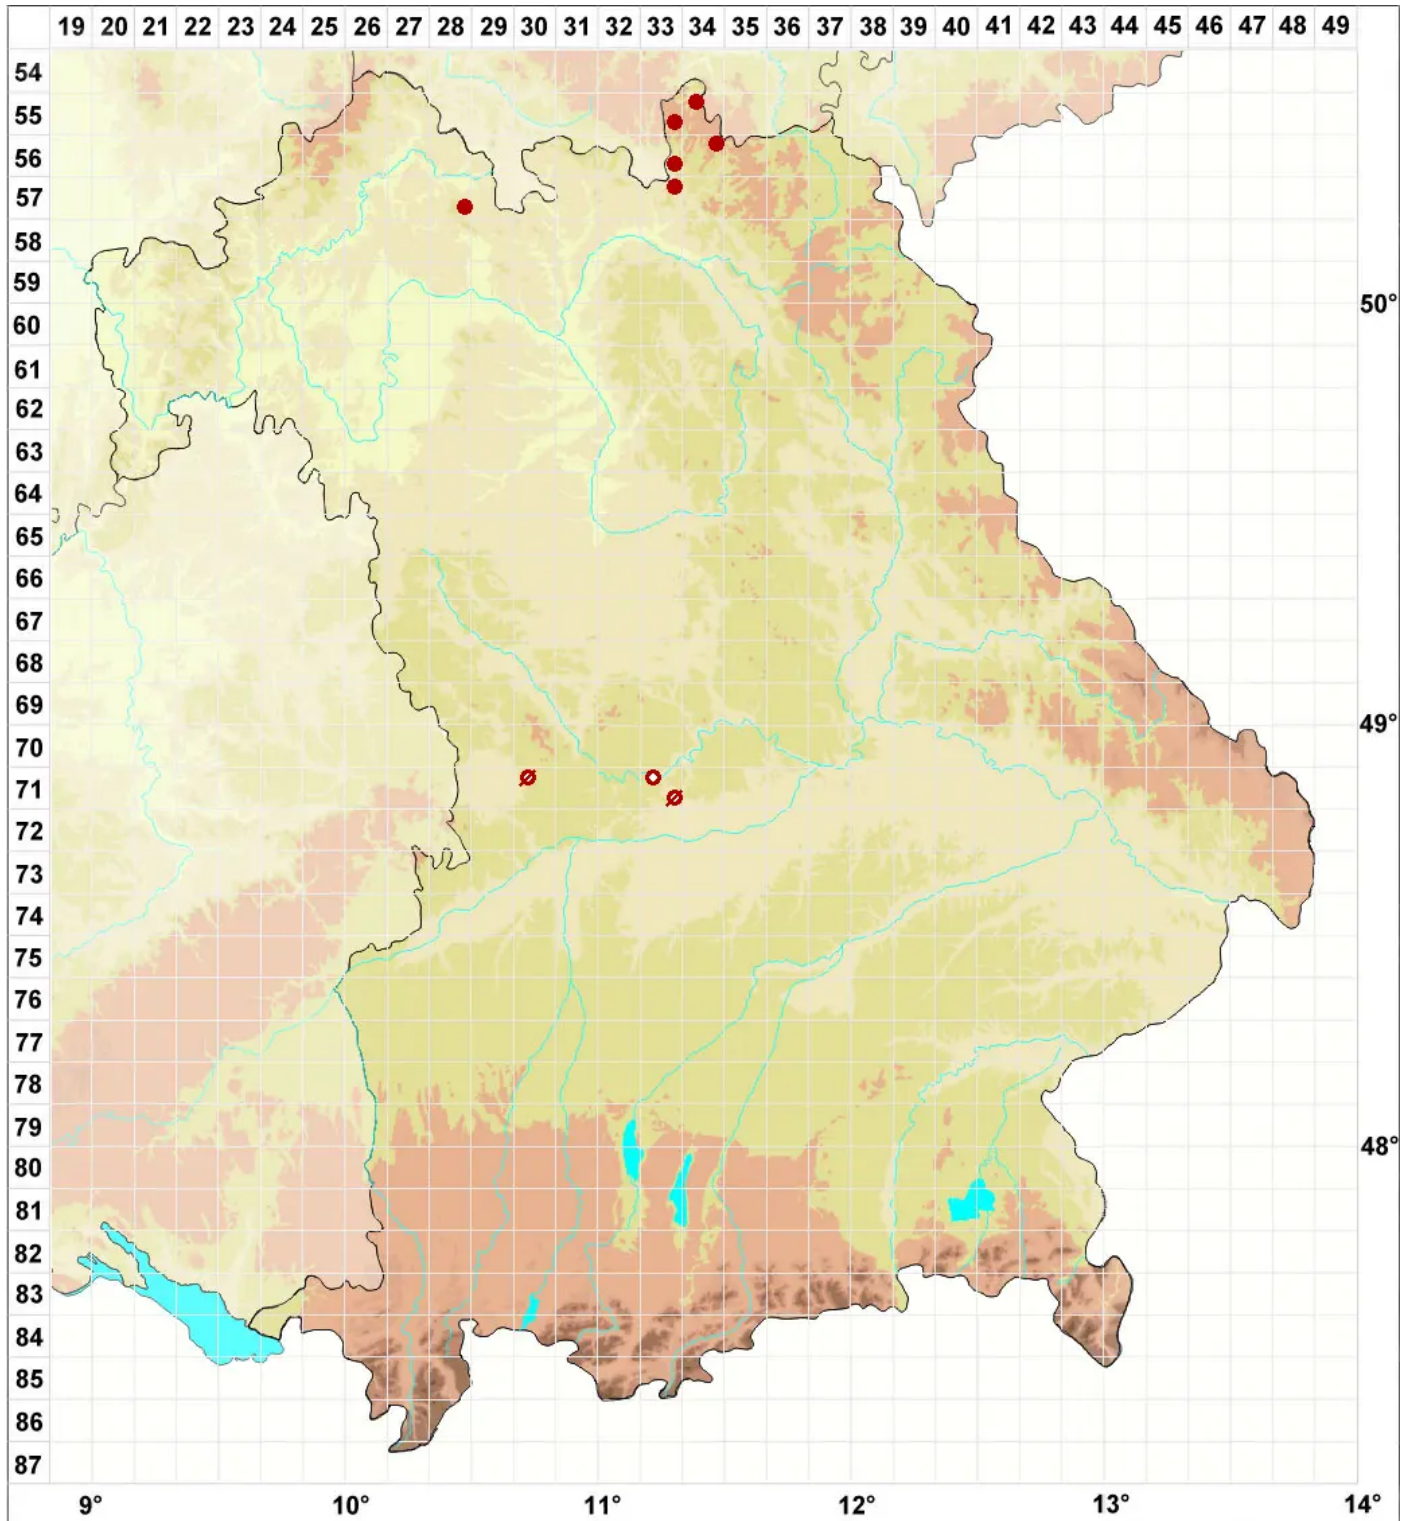

Micarea micrococca (Körb.) Gams ex Coppins

Feinkörnige Krümflechte

Legende:

Symbole:

Ausgefülltes Symbol:
Zeitraum von 1980 bis heute (Aktuelle Angabe)

Leeres Symbol:
Zeitraum vor 1980 (Altangabe)

Quadrat: Herbarbeleg