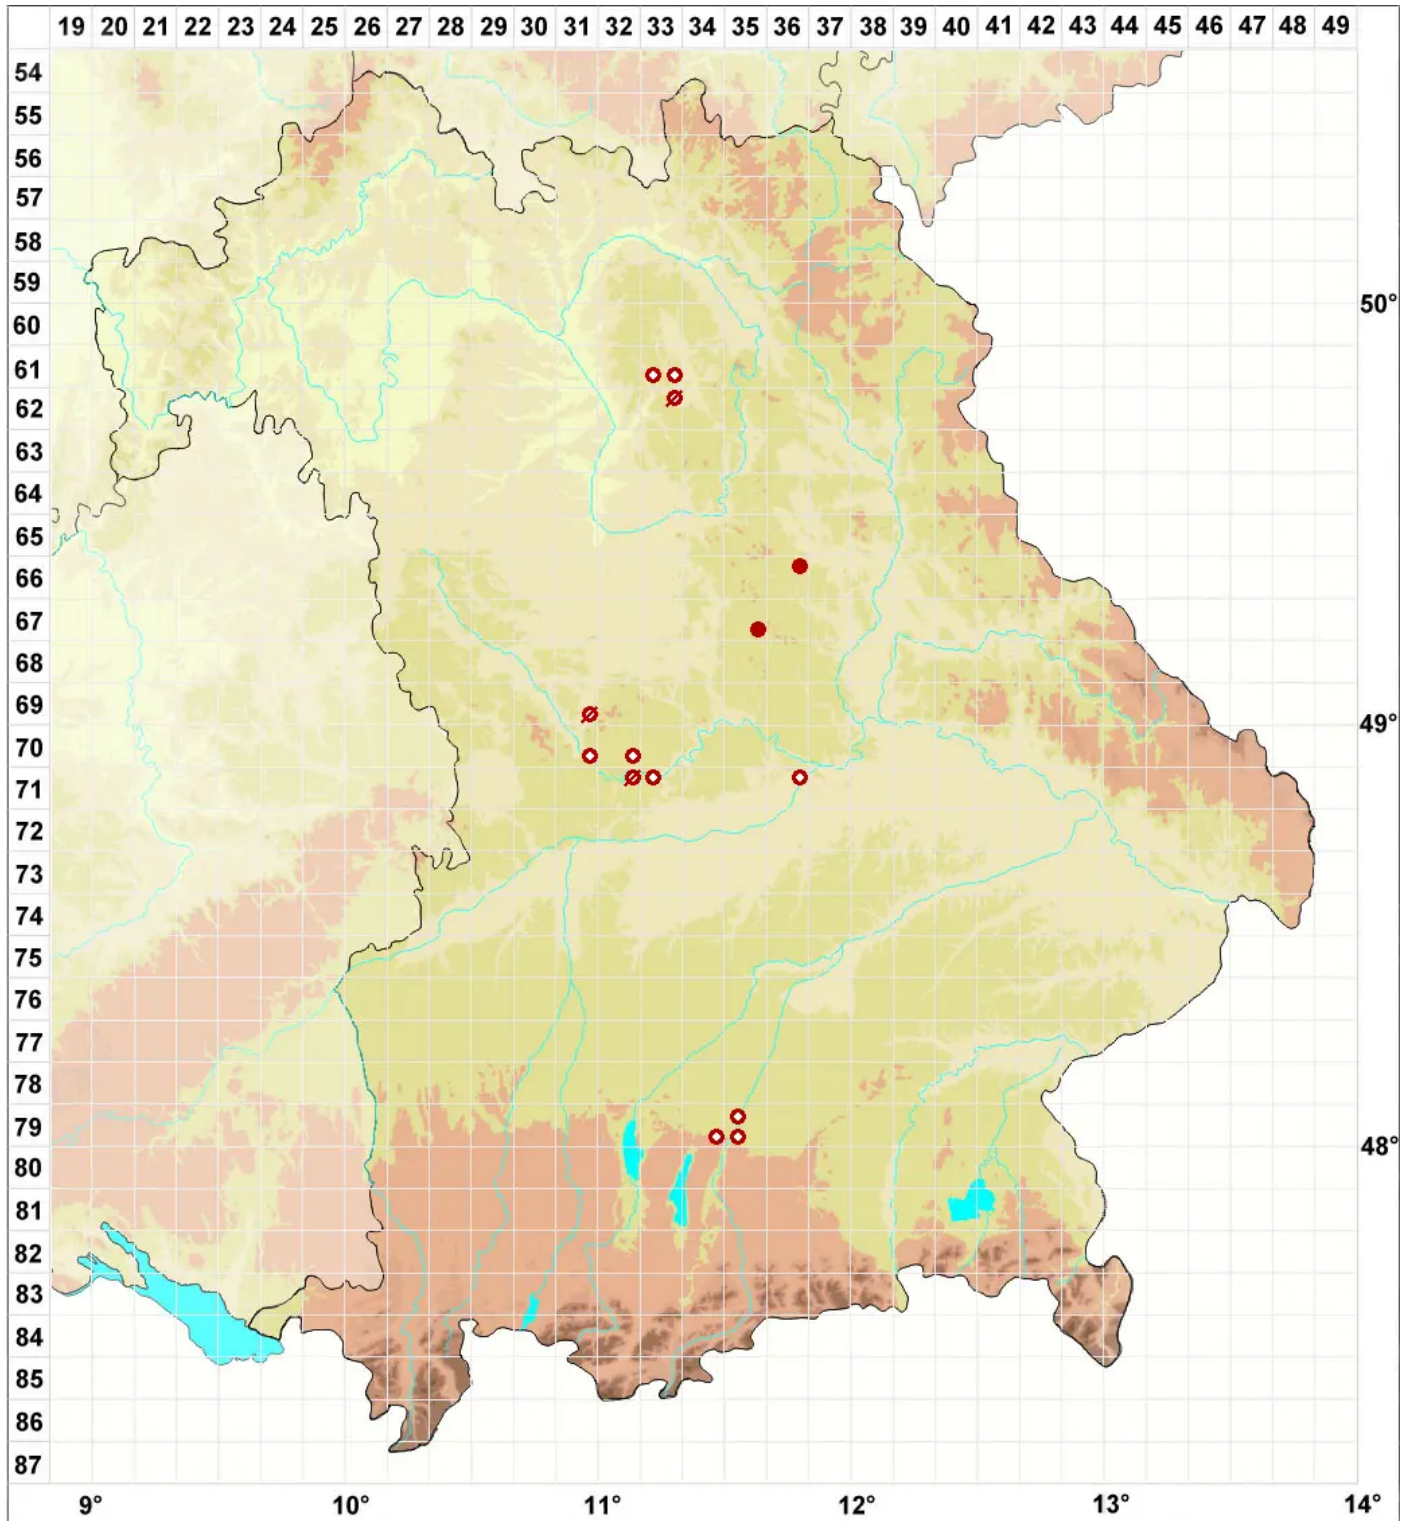

Catillaria minuta (Schaer.) Lettau

Winzige Kesselflechte

Legende:

Symbole:

Ausgefülltes Symbol:
Zeitraum von 1980 bis heute (Aktuelle Angabe)

Leeres Symbol:
Zeitraum vor 1980 (Altangabe)

Quadrat: Herbarbeleg