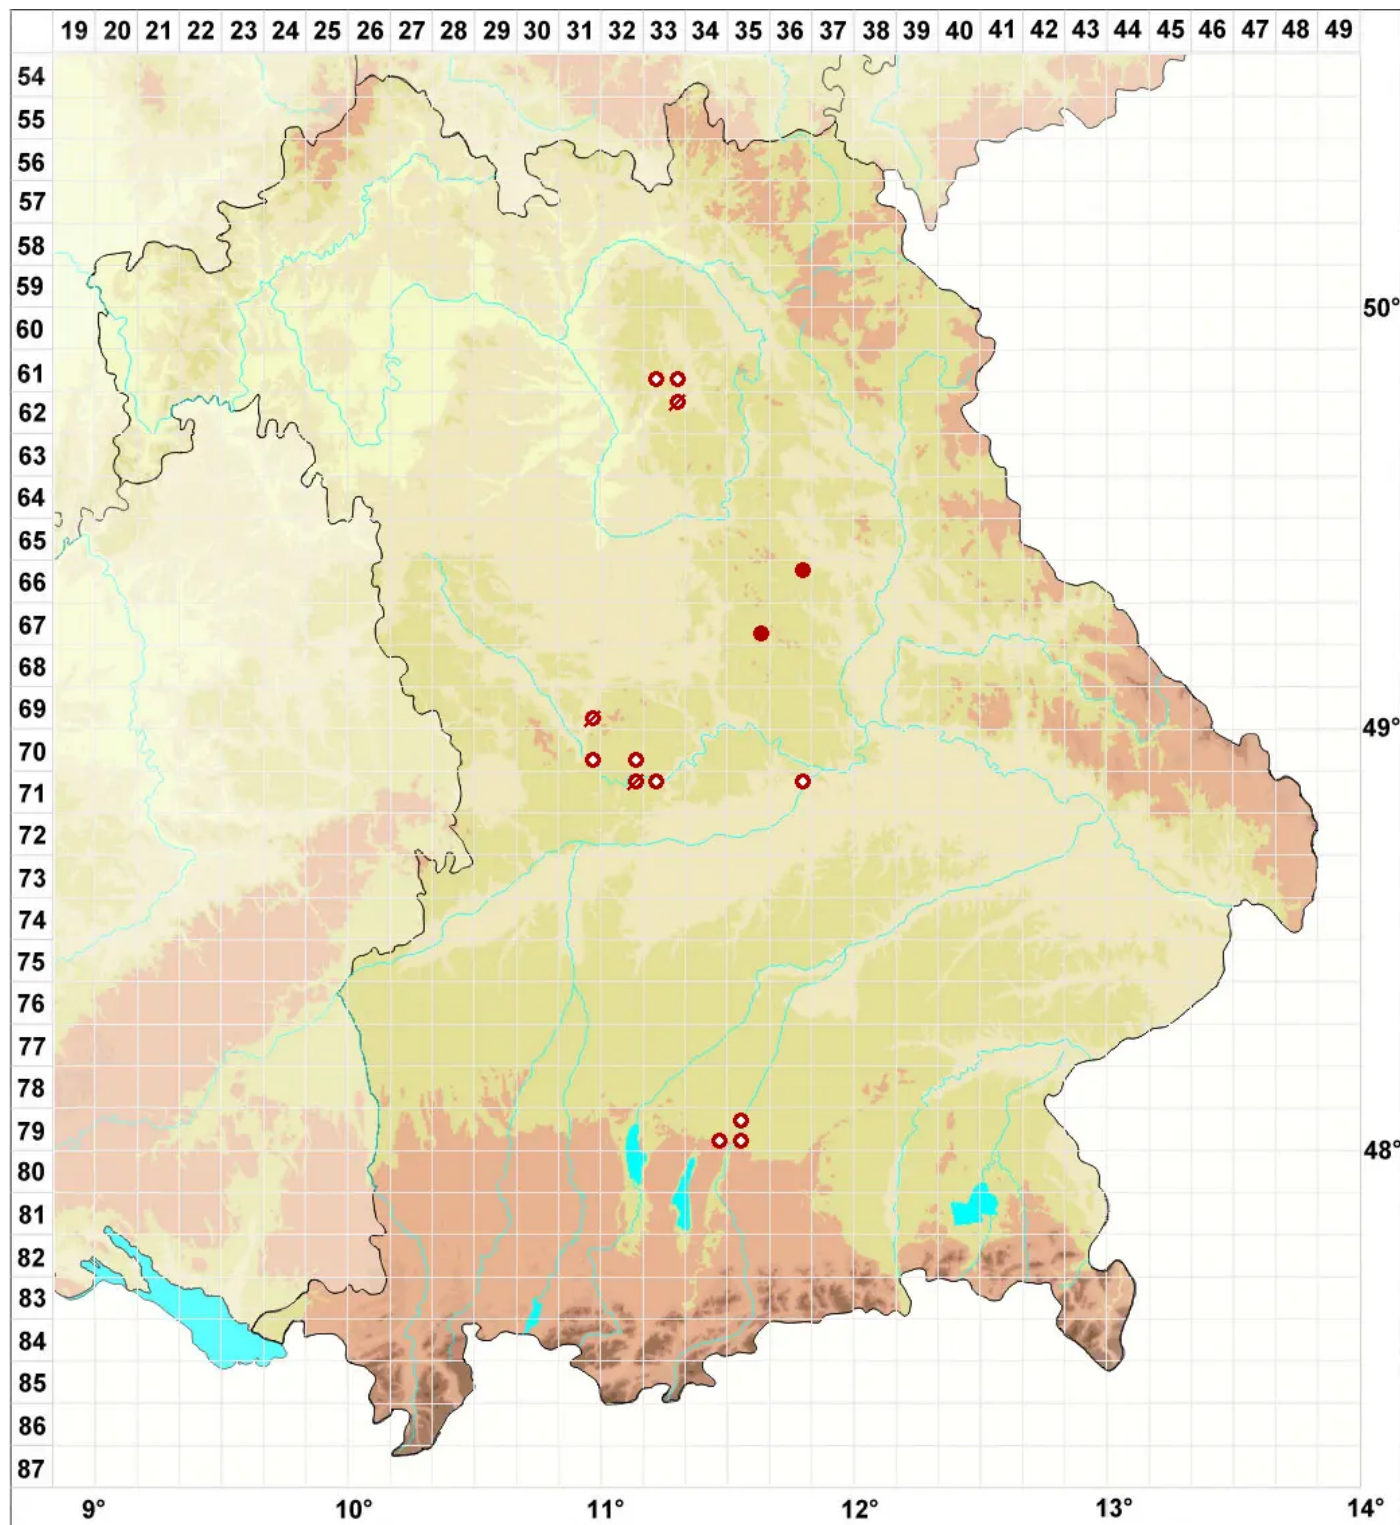

Catillaria minuta (Schaer.) Lettau

Winzige Kesselflechte

Legende:

Symbole:

Ausgefülltes Symbol:
Zeitraum von 1980 bis heute (Aktuelle Angabe)

Leeres Symbol:
Zeitraum vor 1980 (Altangabe)

Quadrat: Herbarbeleg