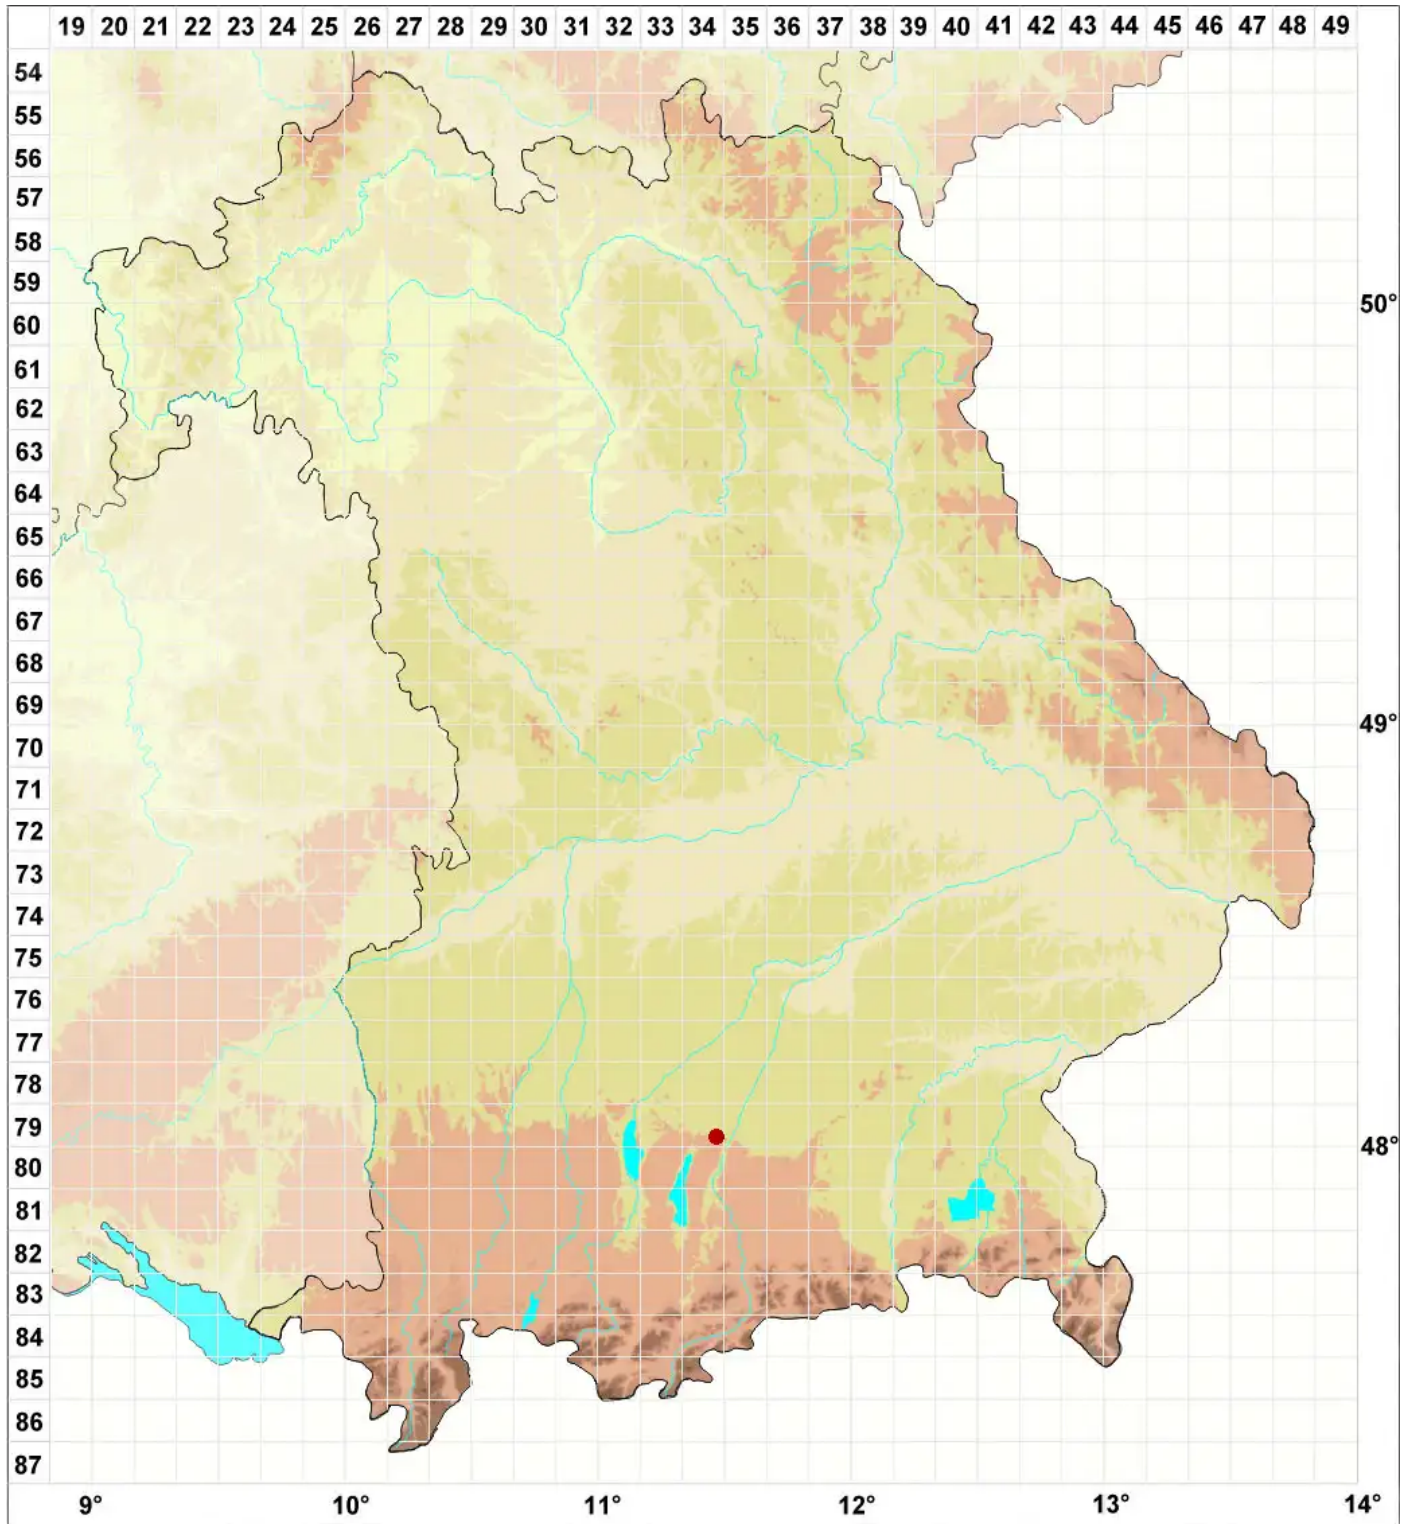

Catilaria neuschildii (Körb.) P. James

Neuschilds Kesselflechte

Legende:

- Symbole:**
- Ausgefülltes Symbol:
Zeitraum von 1980 bis heute (Aktuelle Angabe)
 - Leeres Symbol:
Zeitraum vor 1980 (Altangabe)
 - Quadrat: Herbarbeleg