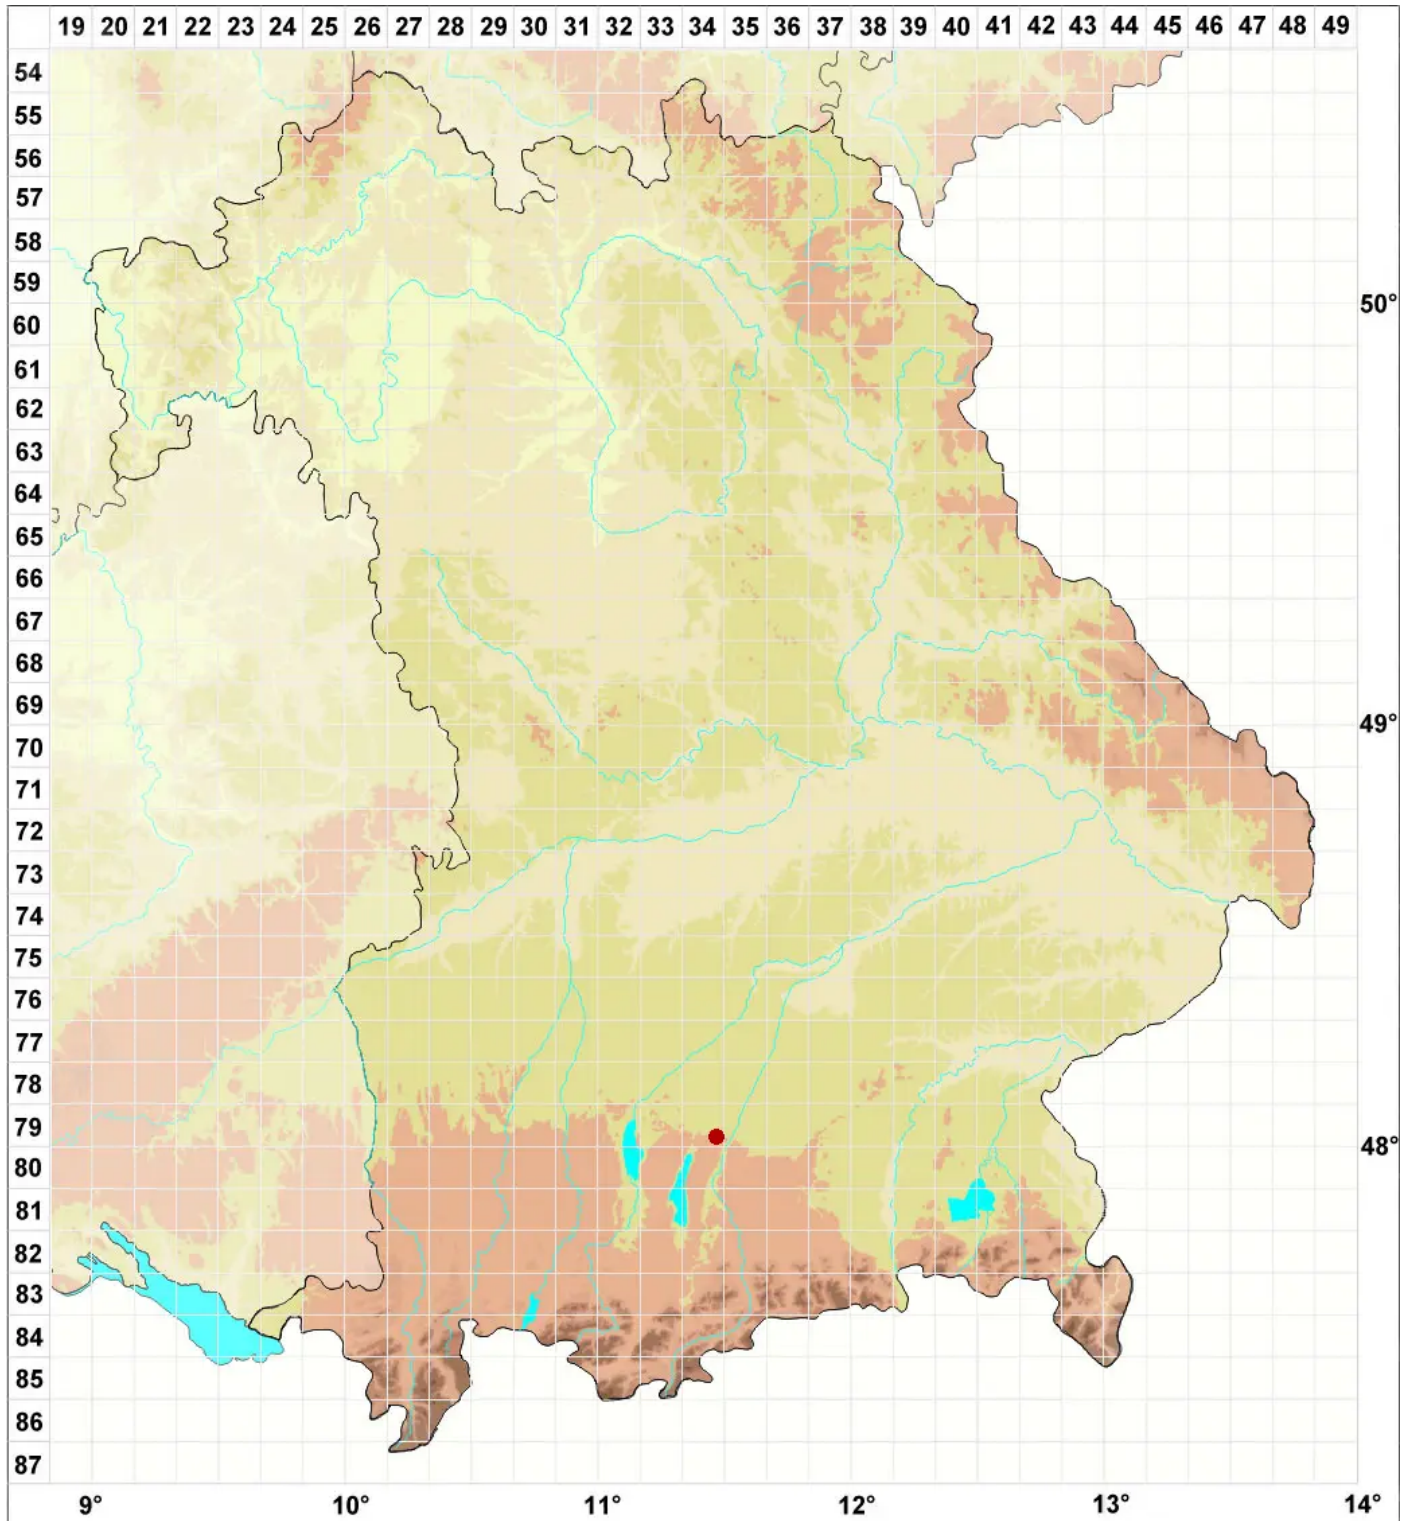

Catilaria neuschildii (Körb.) P. James

Neuschilds Kesselflechte

Legende:

- Symbole:**
- Ausgefülltes Symbol:
Zeitraum von 1980 bis heute (Aktuelle Angabe)
 - Leeres Symbol:
Zeitraum vor 1980 (Altangabe)
 - Quadrat: Herbarbeleg