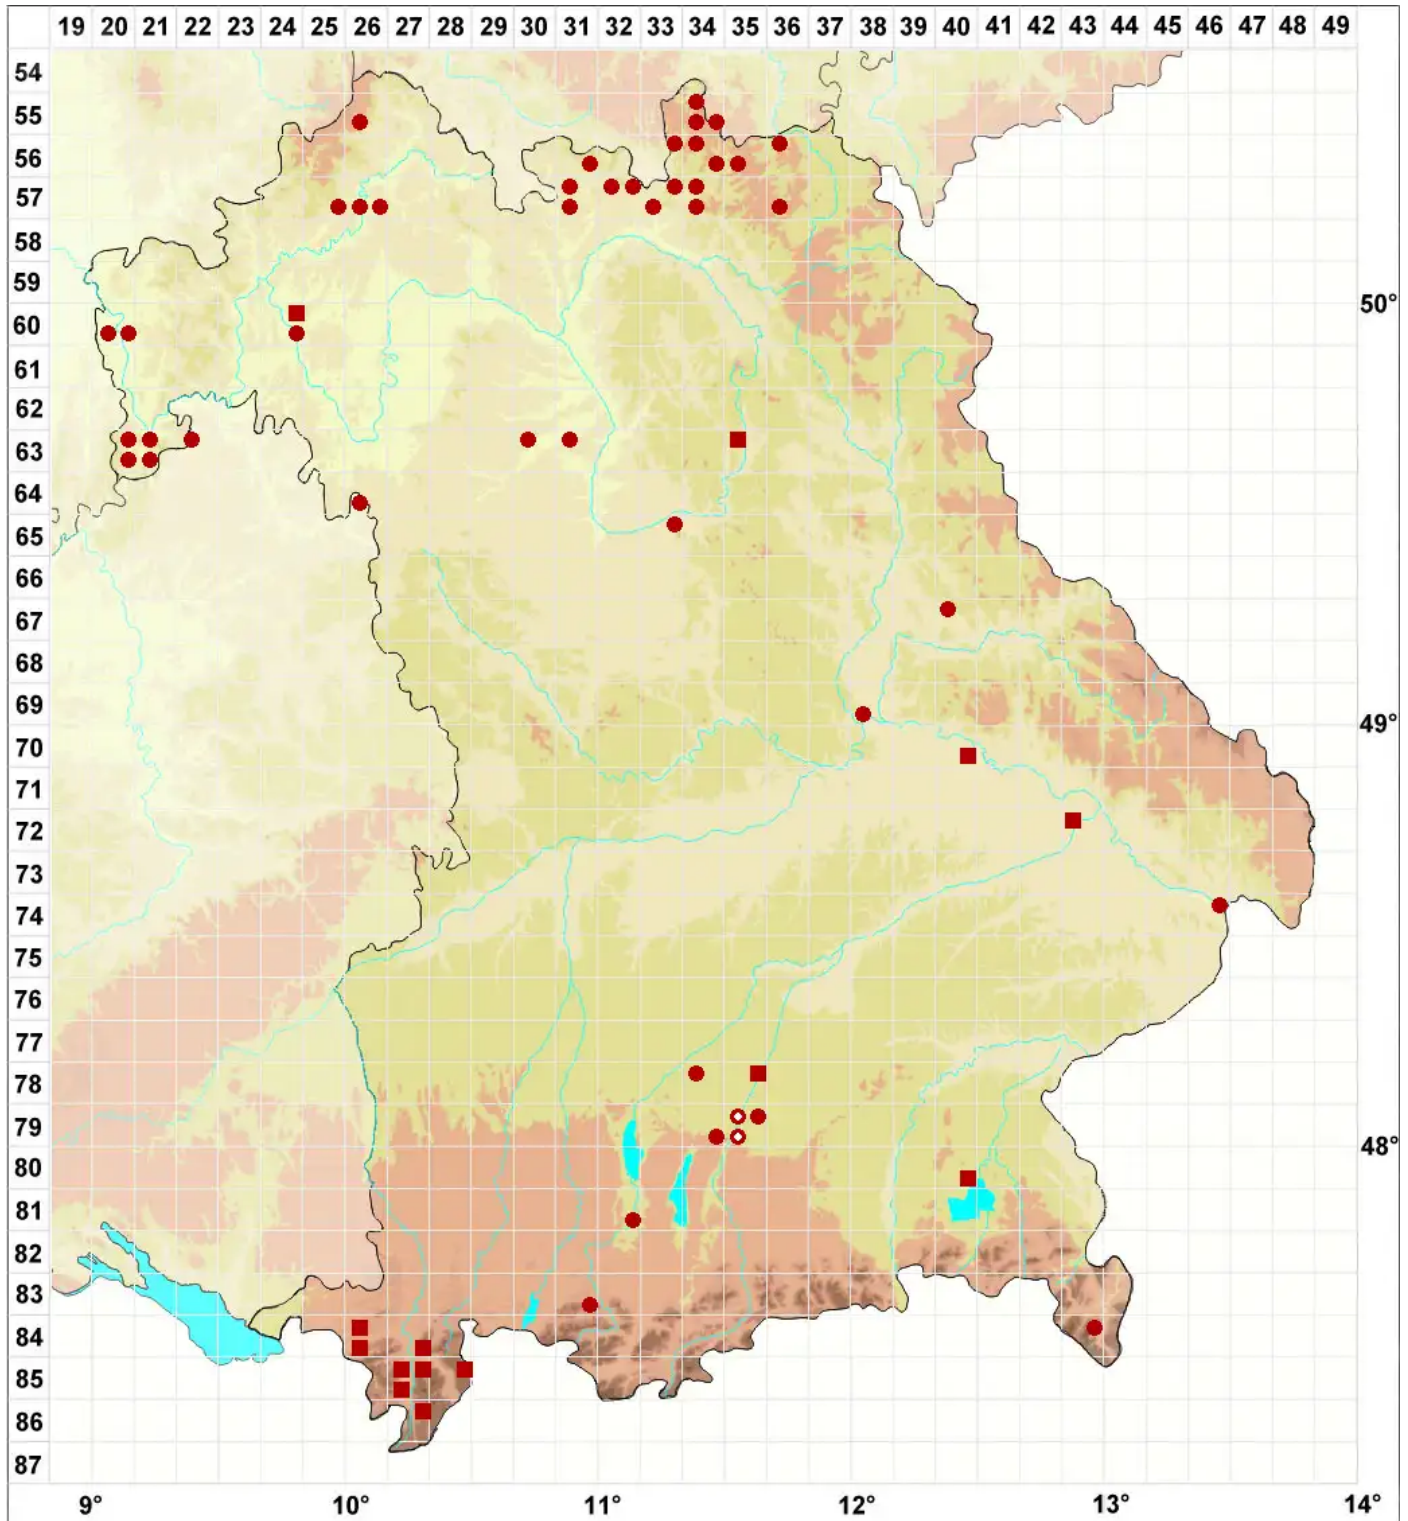

# Catillaria nigroclavata (Nyl.) Schuler

## Schwarzkeulige Kesselflechte

Legende:

**Symbole:**

Ausgefülltes Symbol:  
Zeitraum von 1980 bis heute (Aktuelle Angabe)

Leeres Symbol:  
Zeitraum vor 1980 (Altangabe)

Quadrat: Herbarbeleg