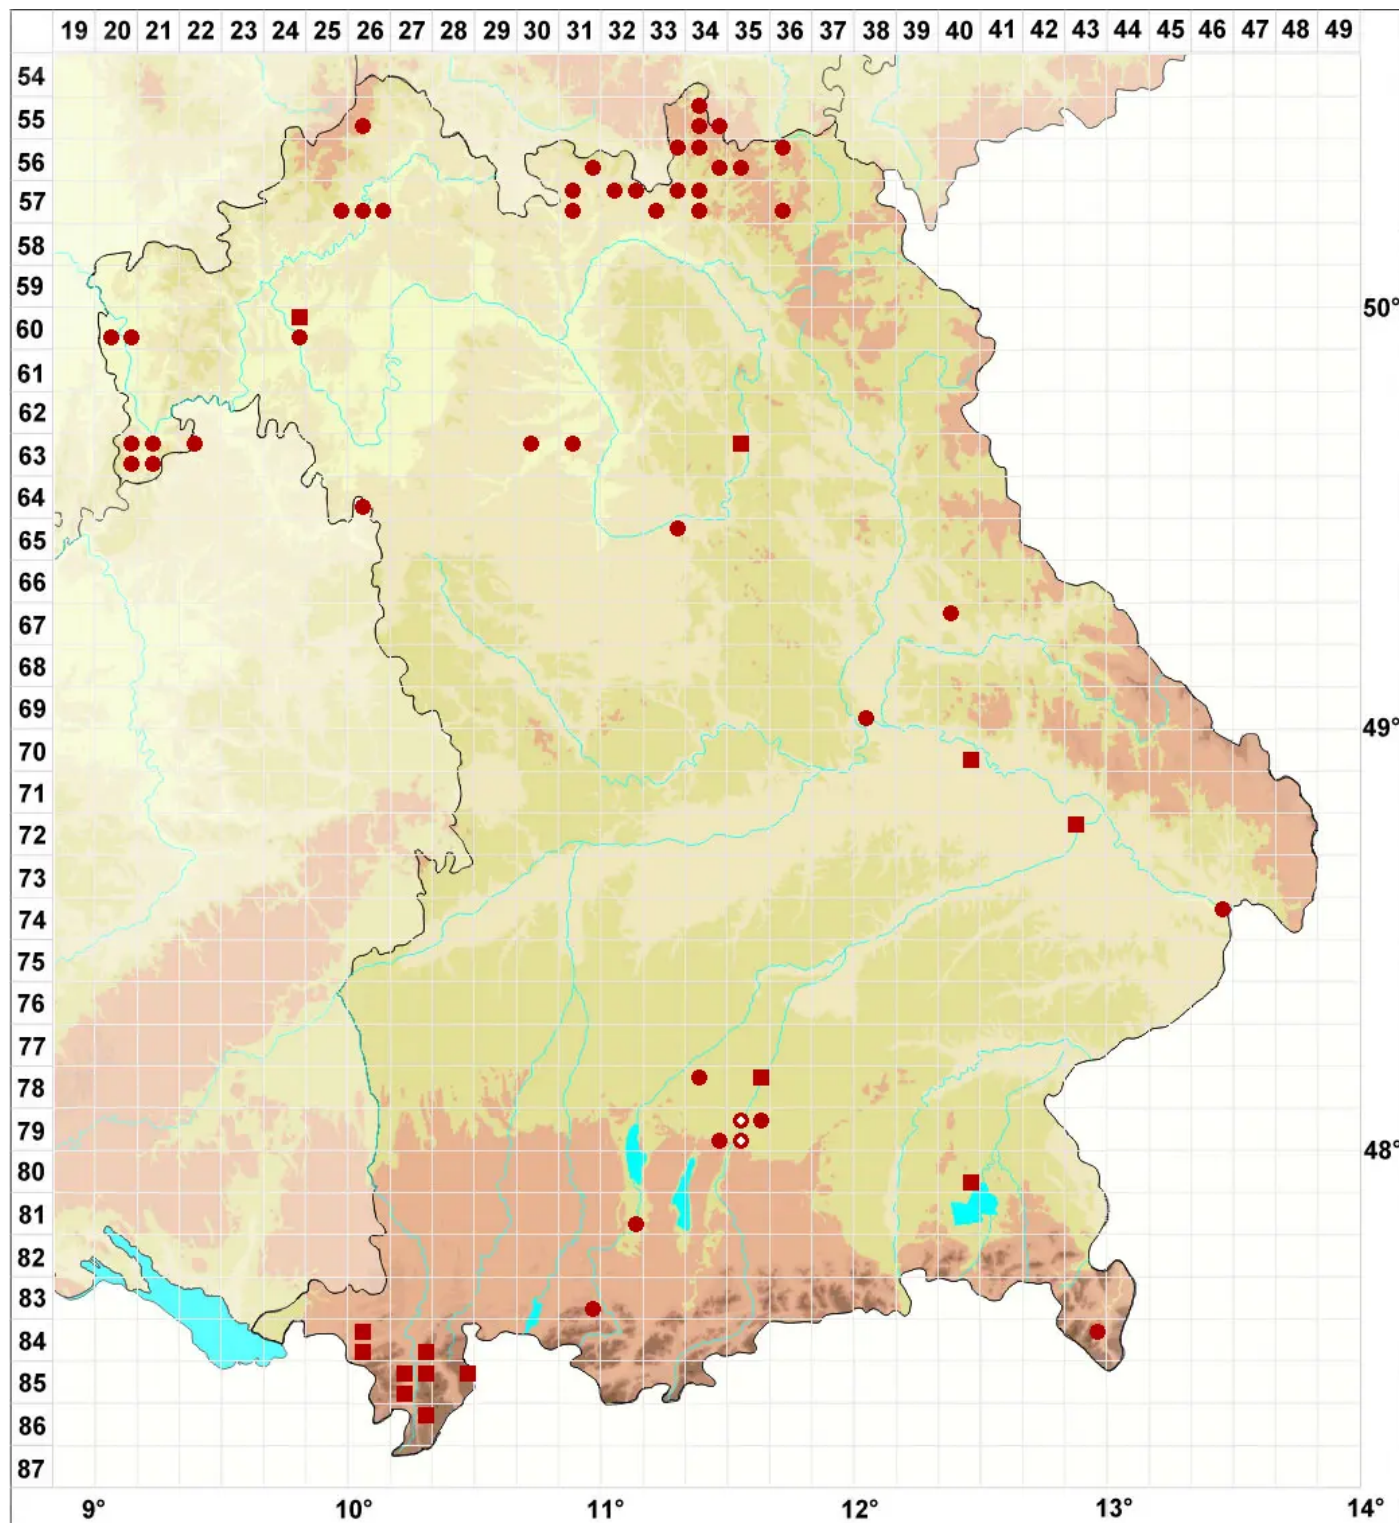

Catillaria nigroclavata (Nyl.) Schuler

Schwarzkeulige Kesselflechte

Legende:

Symbole:

Ausgefülltes Symbol:
Zeitraum von 1980 bis heute (Aktuelle Angabe)

Leeres Symbol:
Zeitraum vor 1980 (Altangabe)

Quadrat: Herbarbeleg