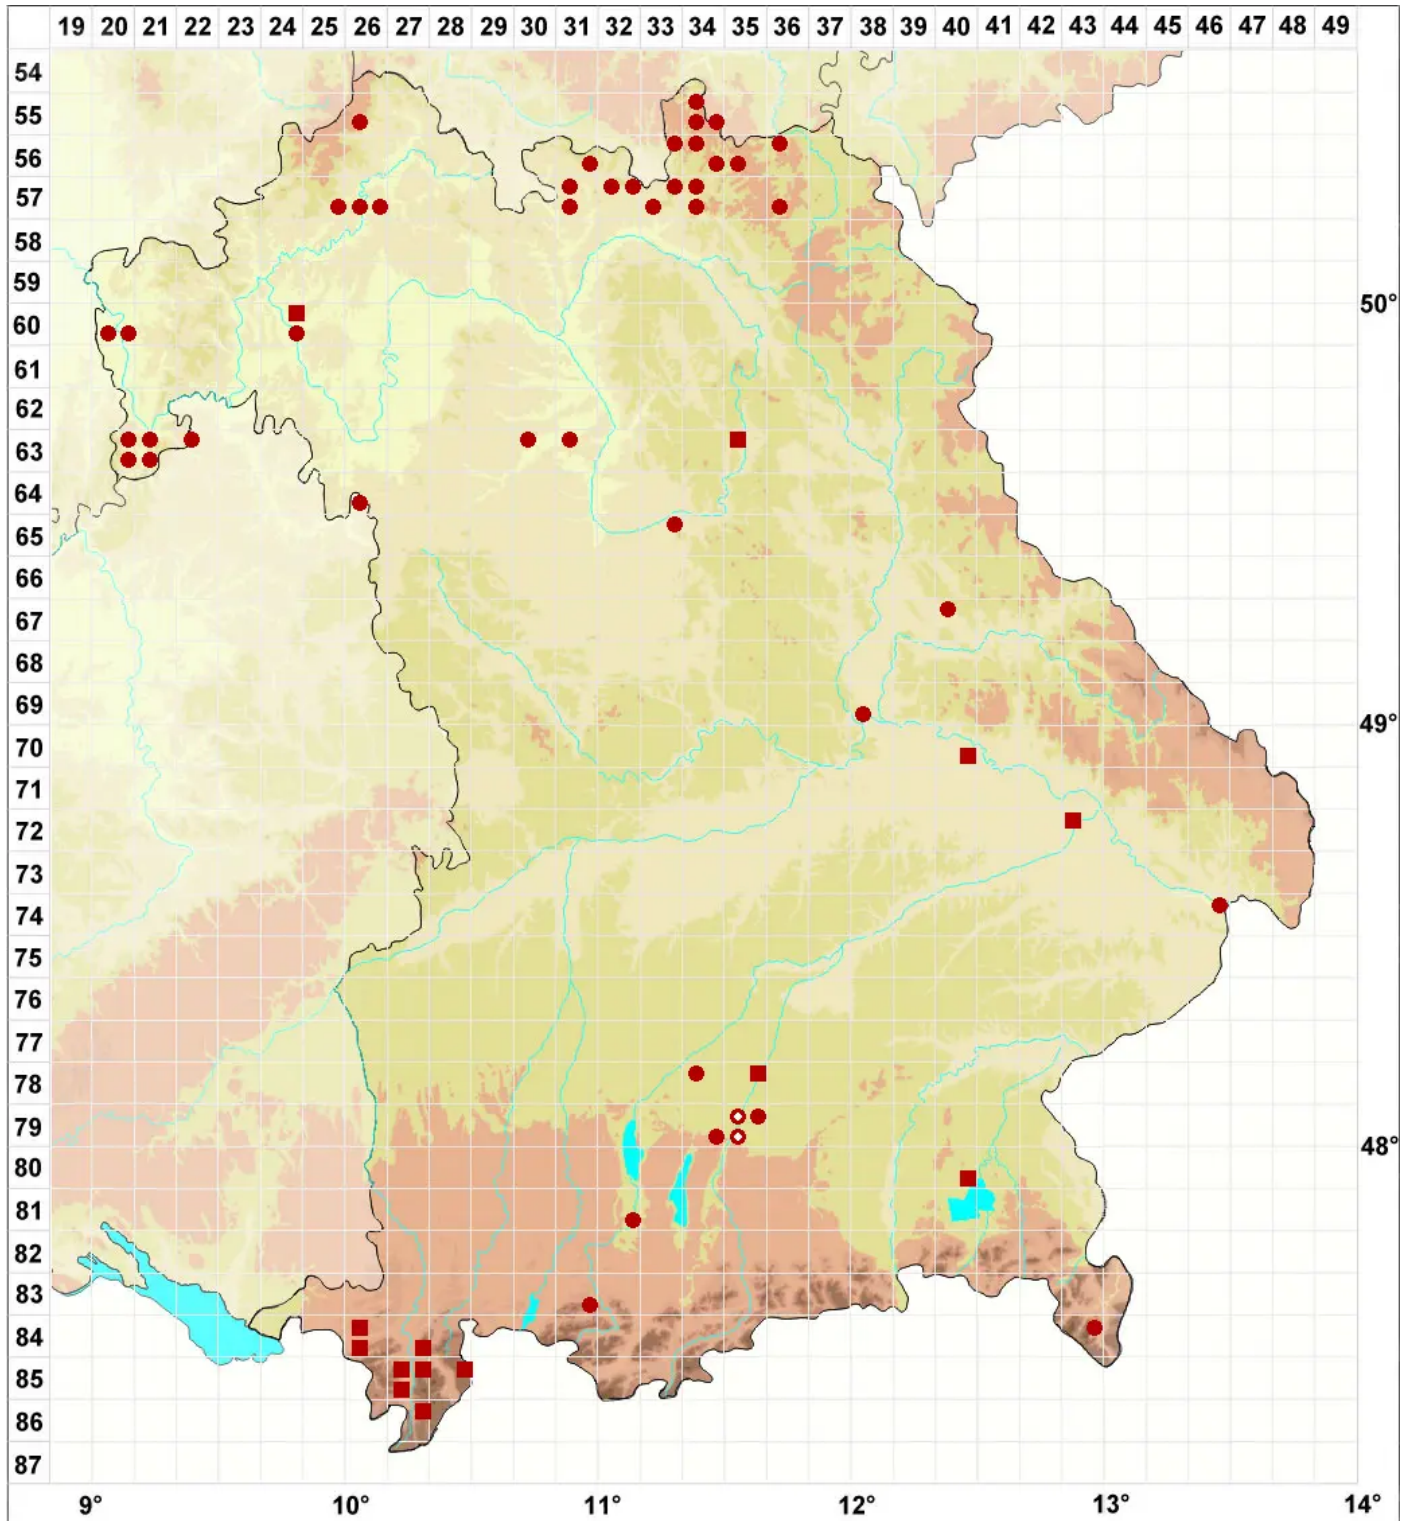

Catillaria nigroclavata (Nyl.) Schuler

Schwarzkeulige Kesselflechte

Legende:

Symbole:

Ausgefülltes Symbol:
Zeitraum von 1980 bis heute (Aktuelle Angabe)

Leeres Symbol:
Zeitraum vor 1980 (Altangabe)

Quadrat: Herbarbeleg