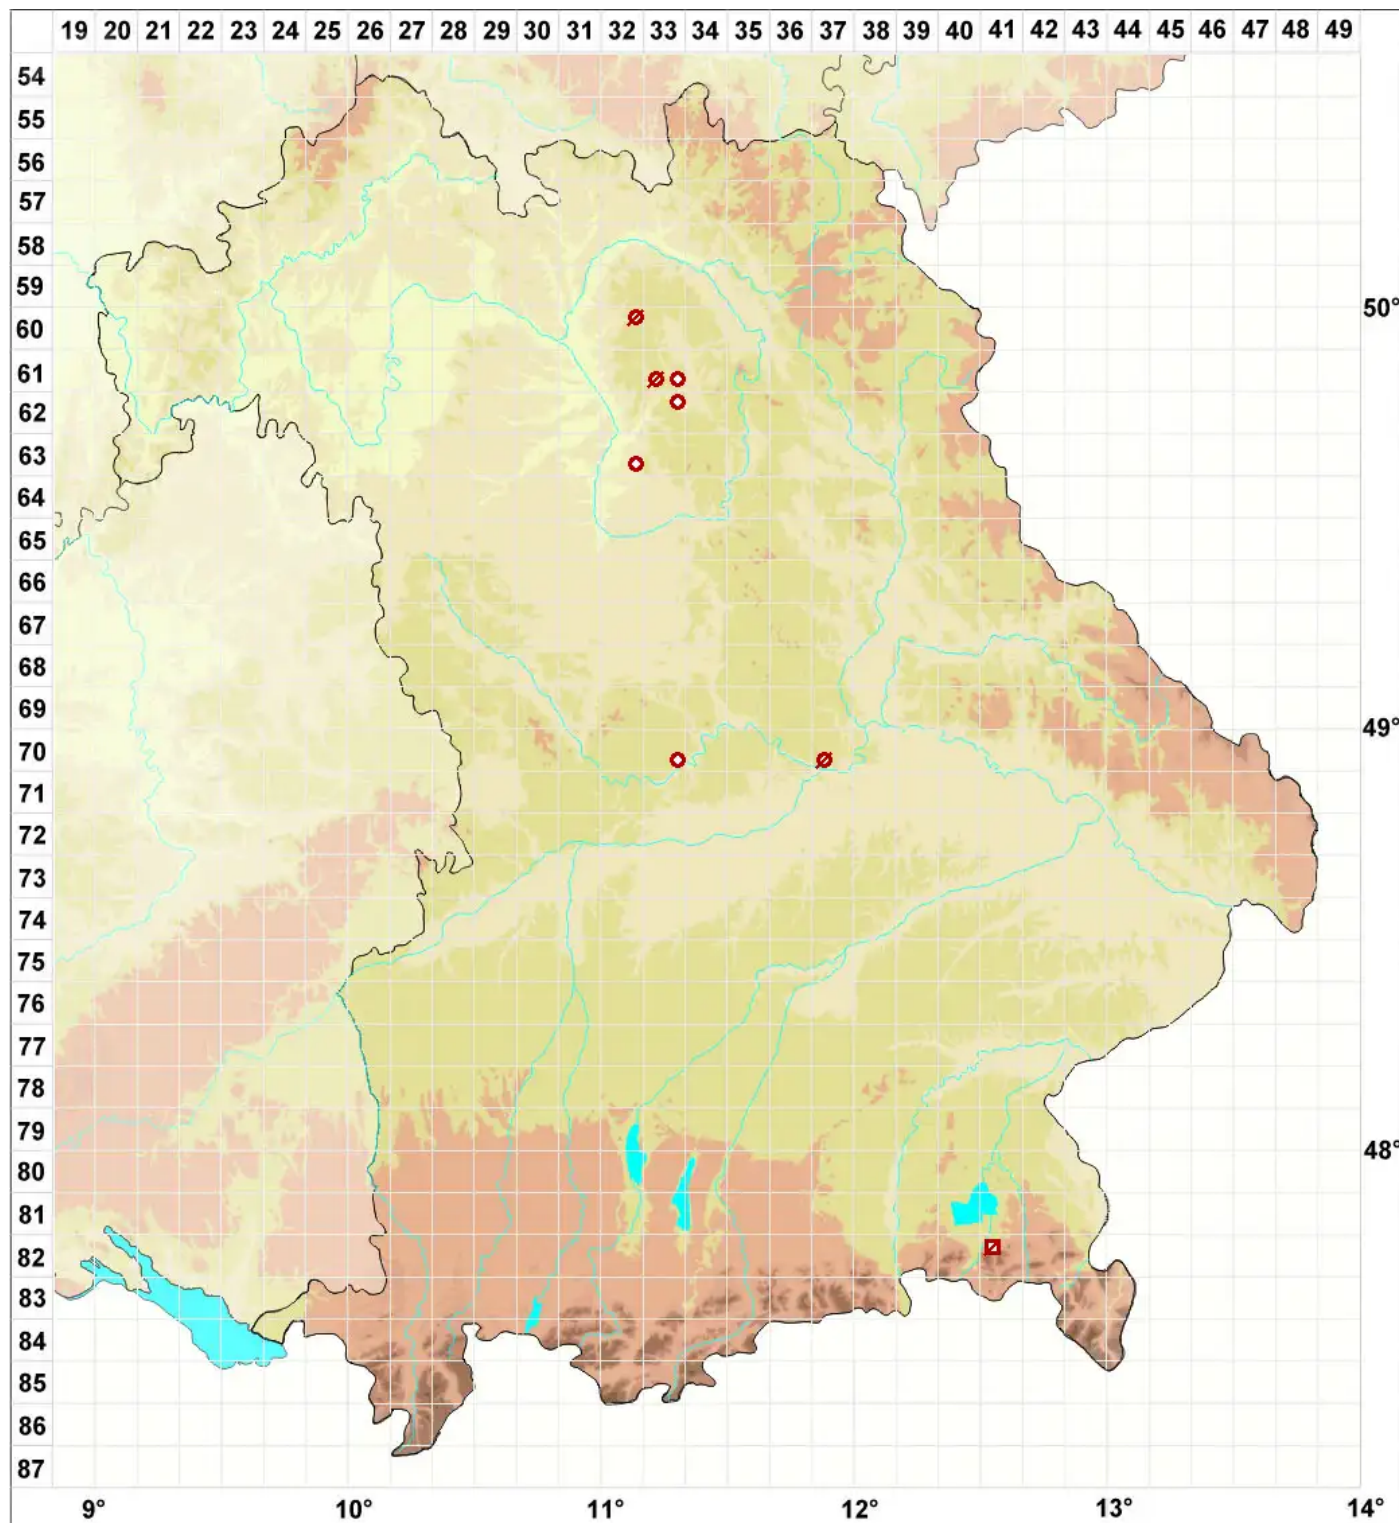

# Catillaria picila (A. Massal.) Coppins

## Kalk-Kesselflechte

Legende:

**Symbole:**

Ausgefülltes Symbol:  
Zeitraum von 1980 bis heute (Aktuelle Angabe)

Leeres Symbol:  
Zeitraum vor 1980 (Altangabe)

Quadrat: Herbarbeleg