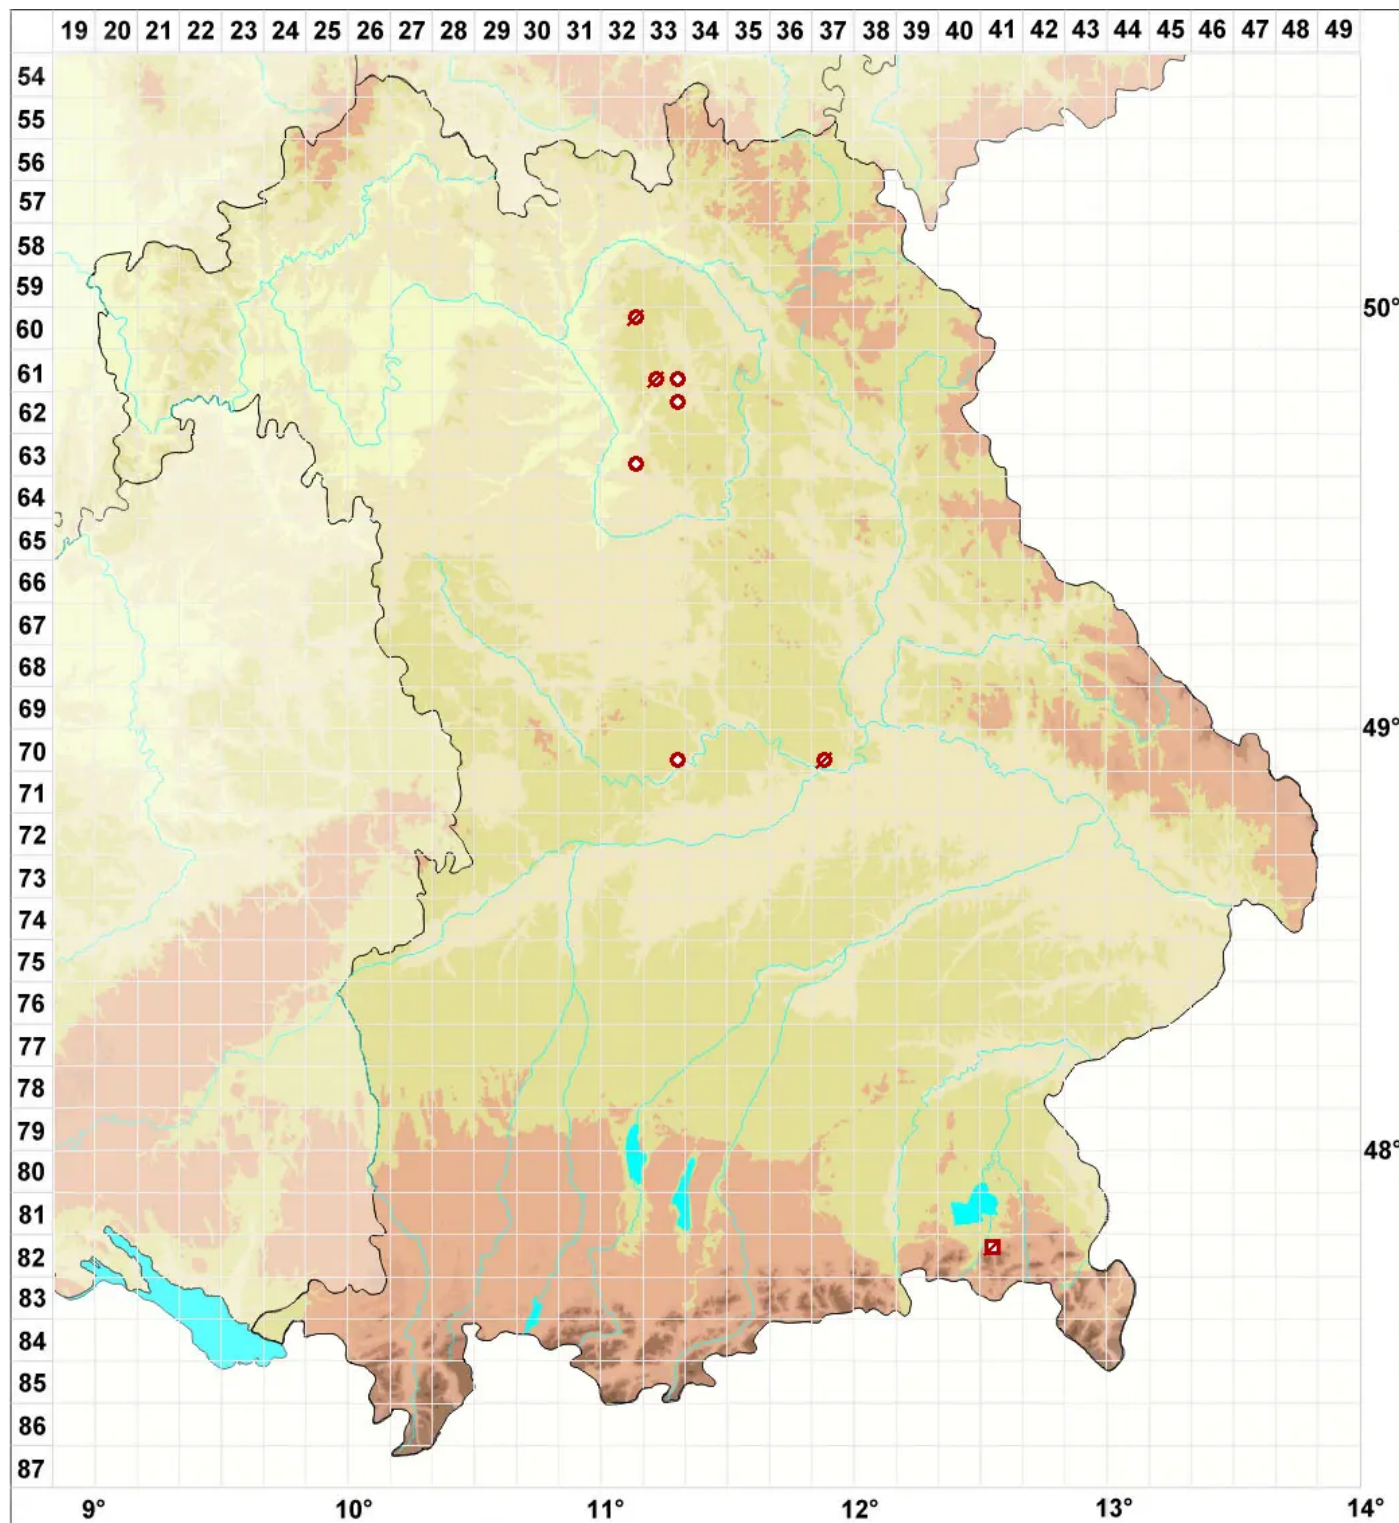

Catillaria picila (A. Massal.) Coppins

Kalk-Kesselflechte

Legende:

Symbole:

Ausgefülltes Symbol:
Zeitraum von 1980 bis heute (Aktuelle Angabe)

Leeres Symbol:
Zeitraum vor 1980 (Altangabe)

Quadrat: Herbarbeleg