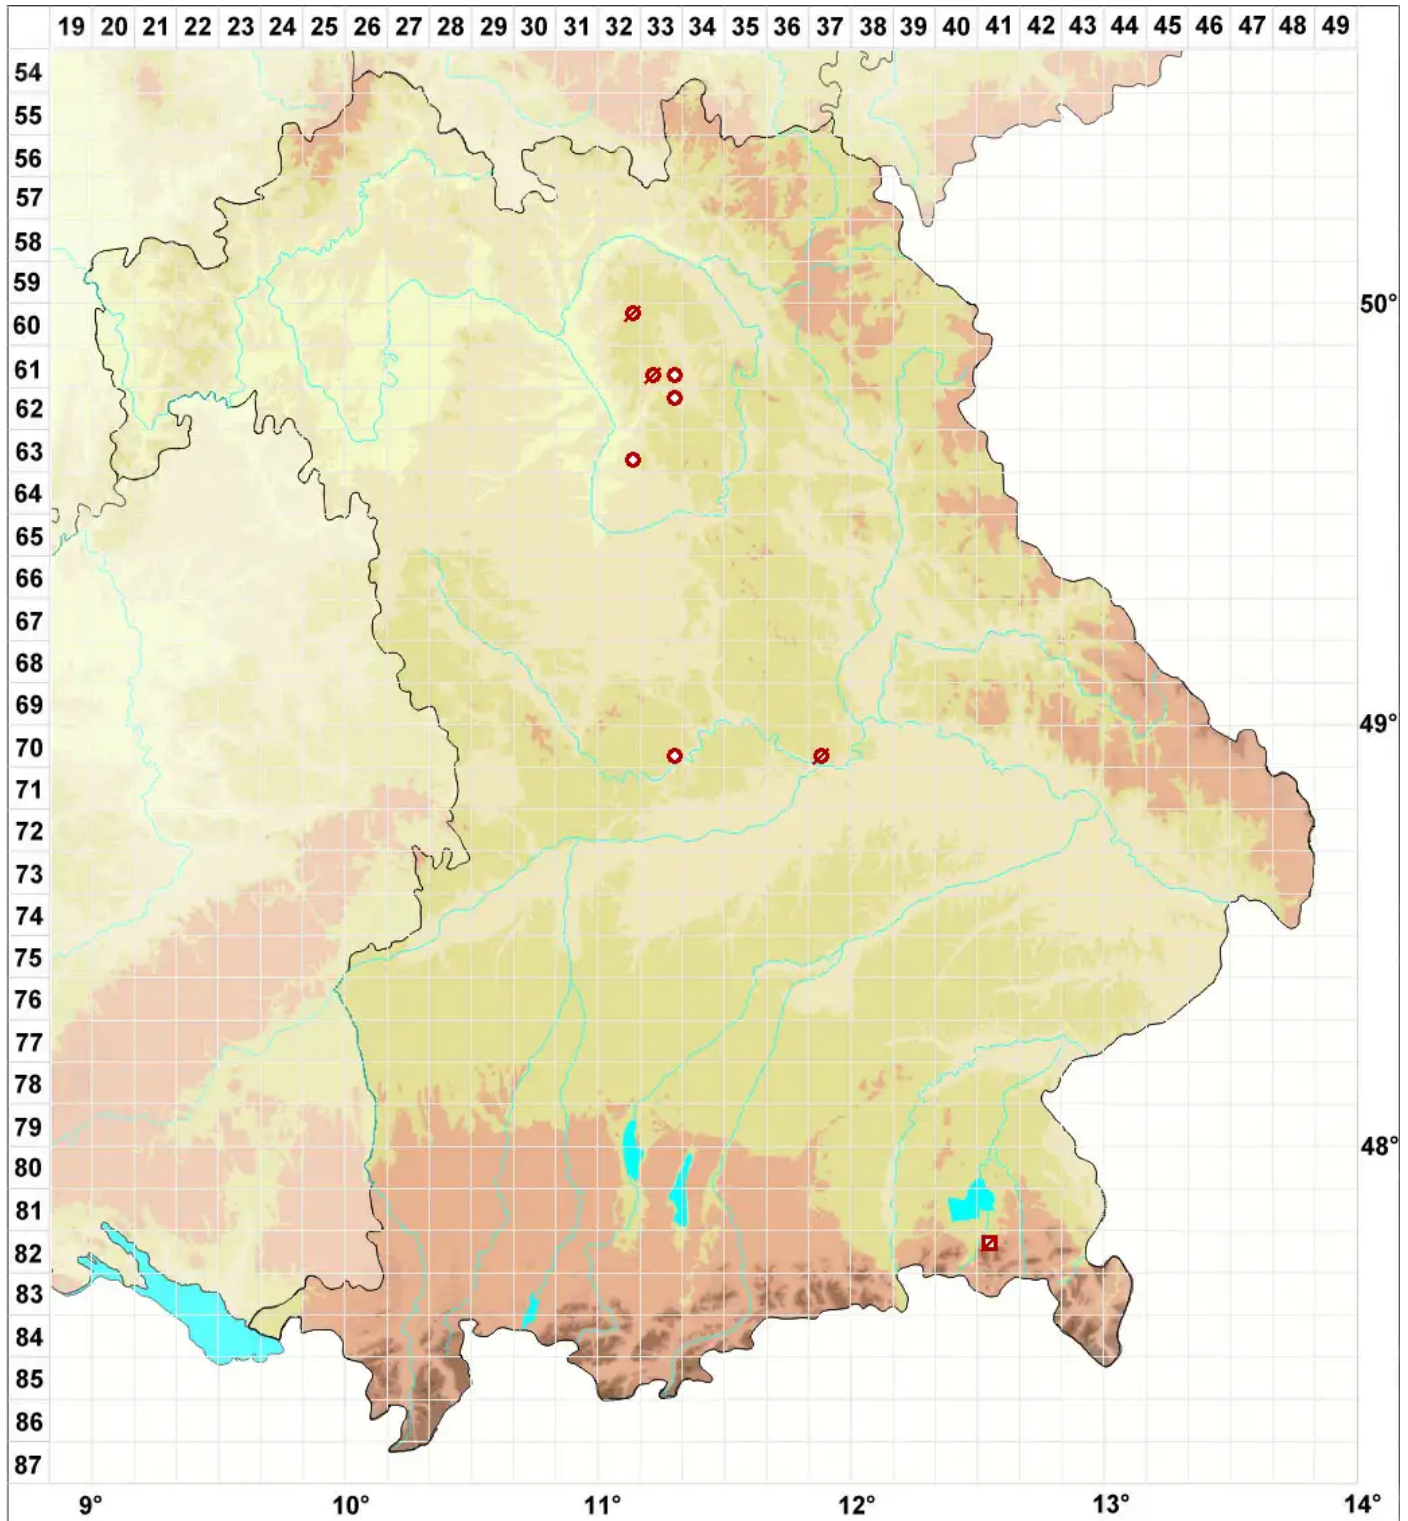

Catillaria picila (A. Massal.) Coppins

Kalk-Kesselflechte

Legende:

Symbole:
Ausgefülltes Symbol:
Zeitraum von 1980 bis heute (Aktuelle Angabe)
Leeres Symbol:
Zeitraum vor 1980 (Altangabe)
Quadrat: Herbarbeleg