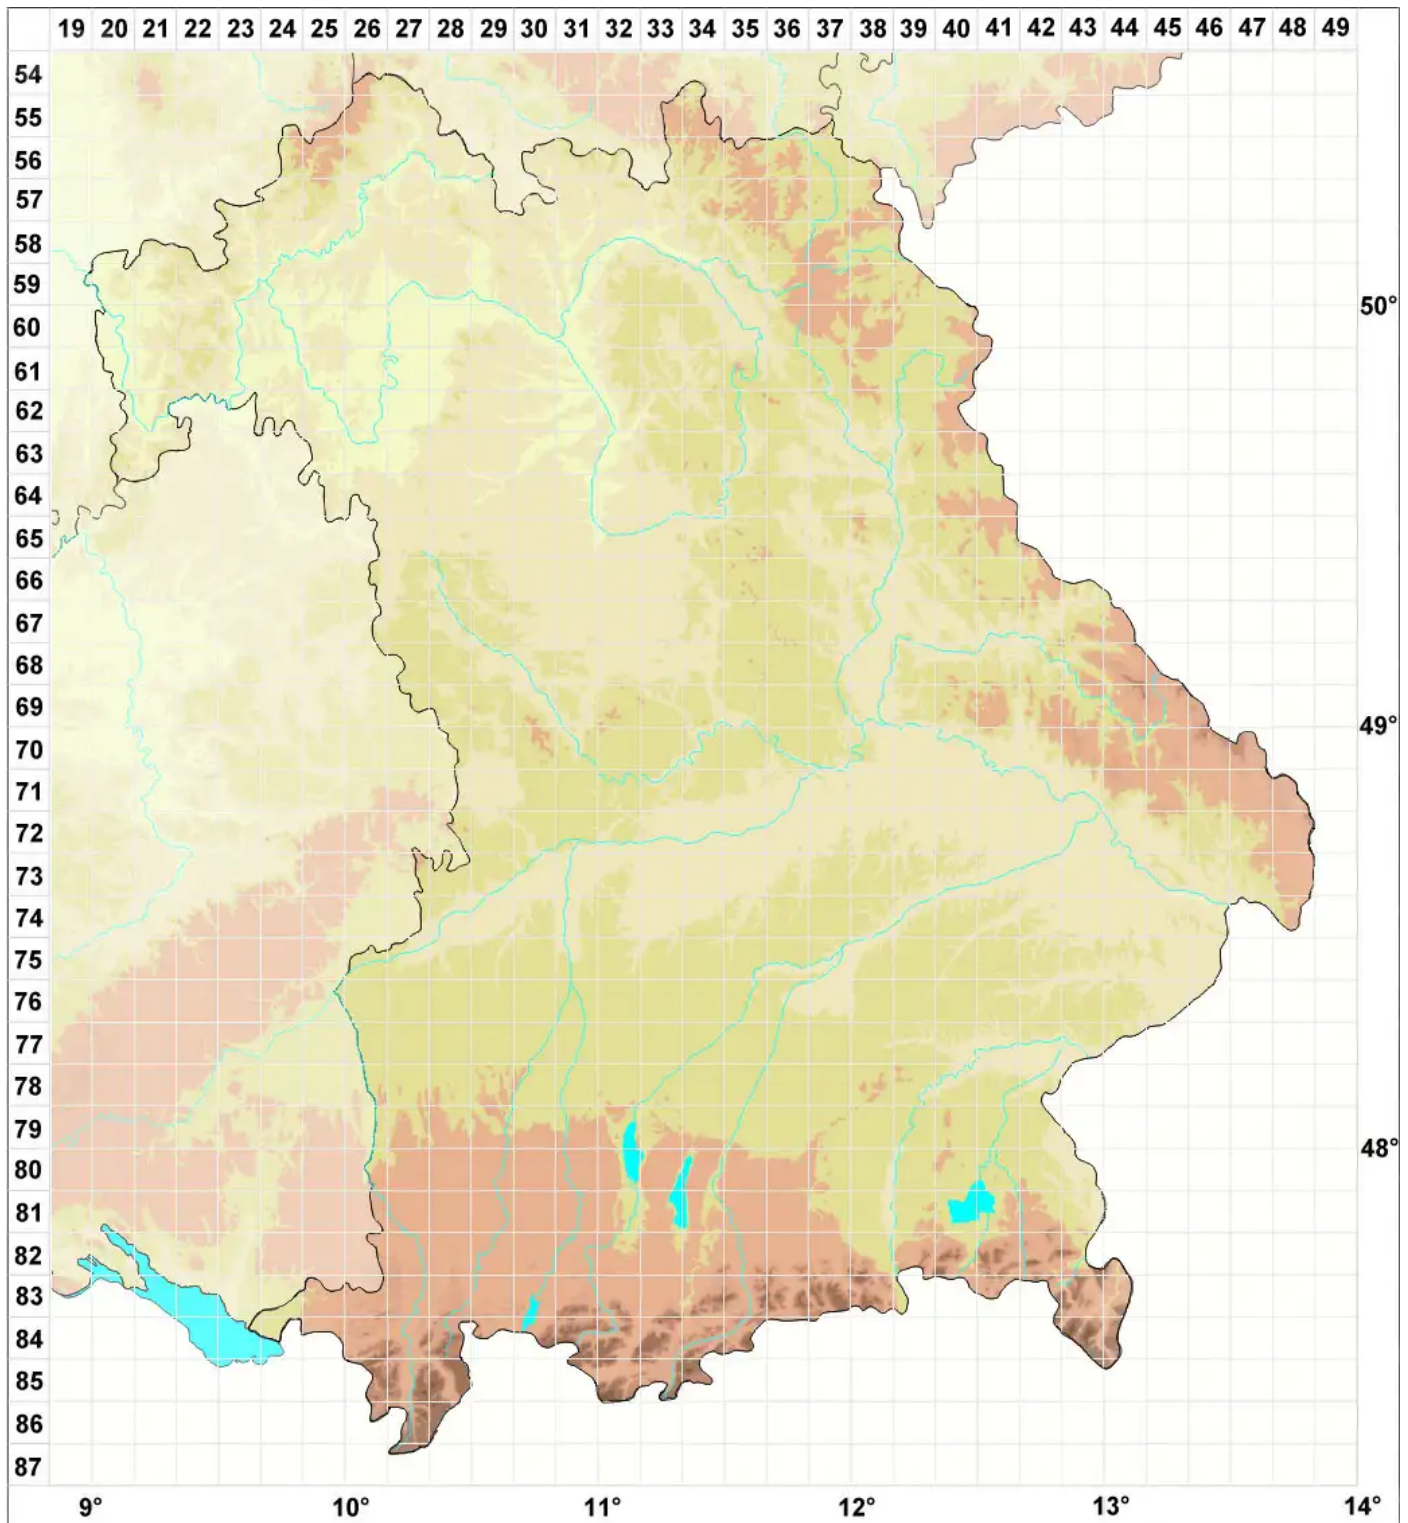

Catillaria stereocaulorum (Th. Fr.) H. Olivier

Legende:

- Symbole:**
Ausgefülltes Symbol:
Zeitraum von 1980 bis heute (Aktuelle Angabe)
Leeres Symbol:
Zeitraum vor 1980 (Altangabe)
Quadrat: Herbarbeleg