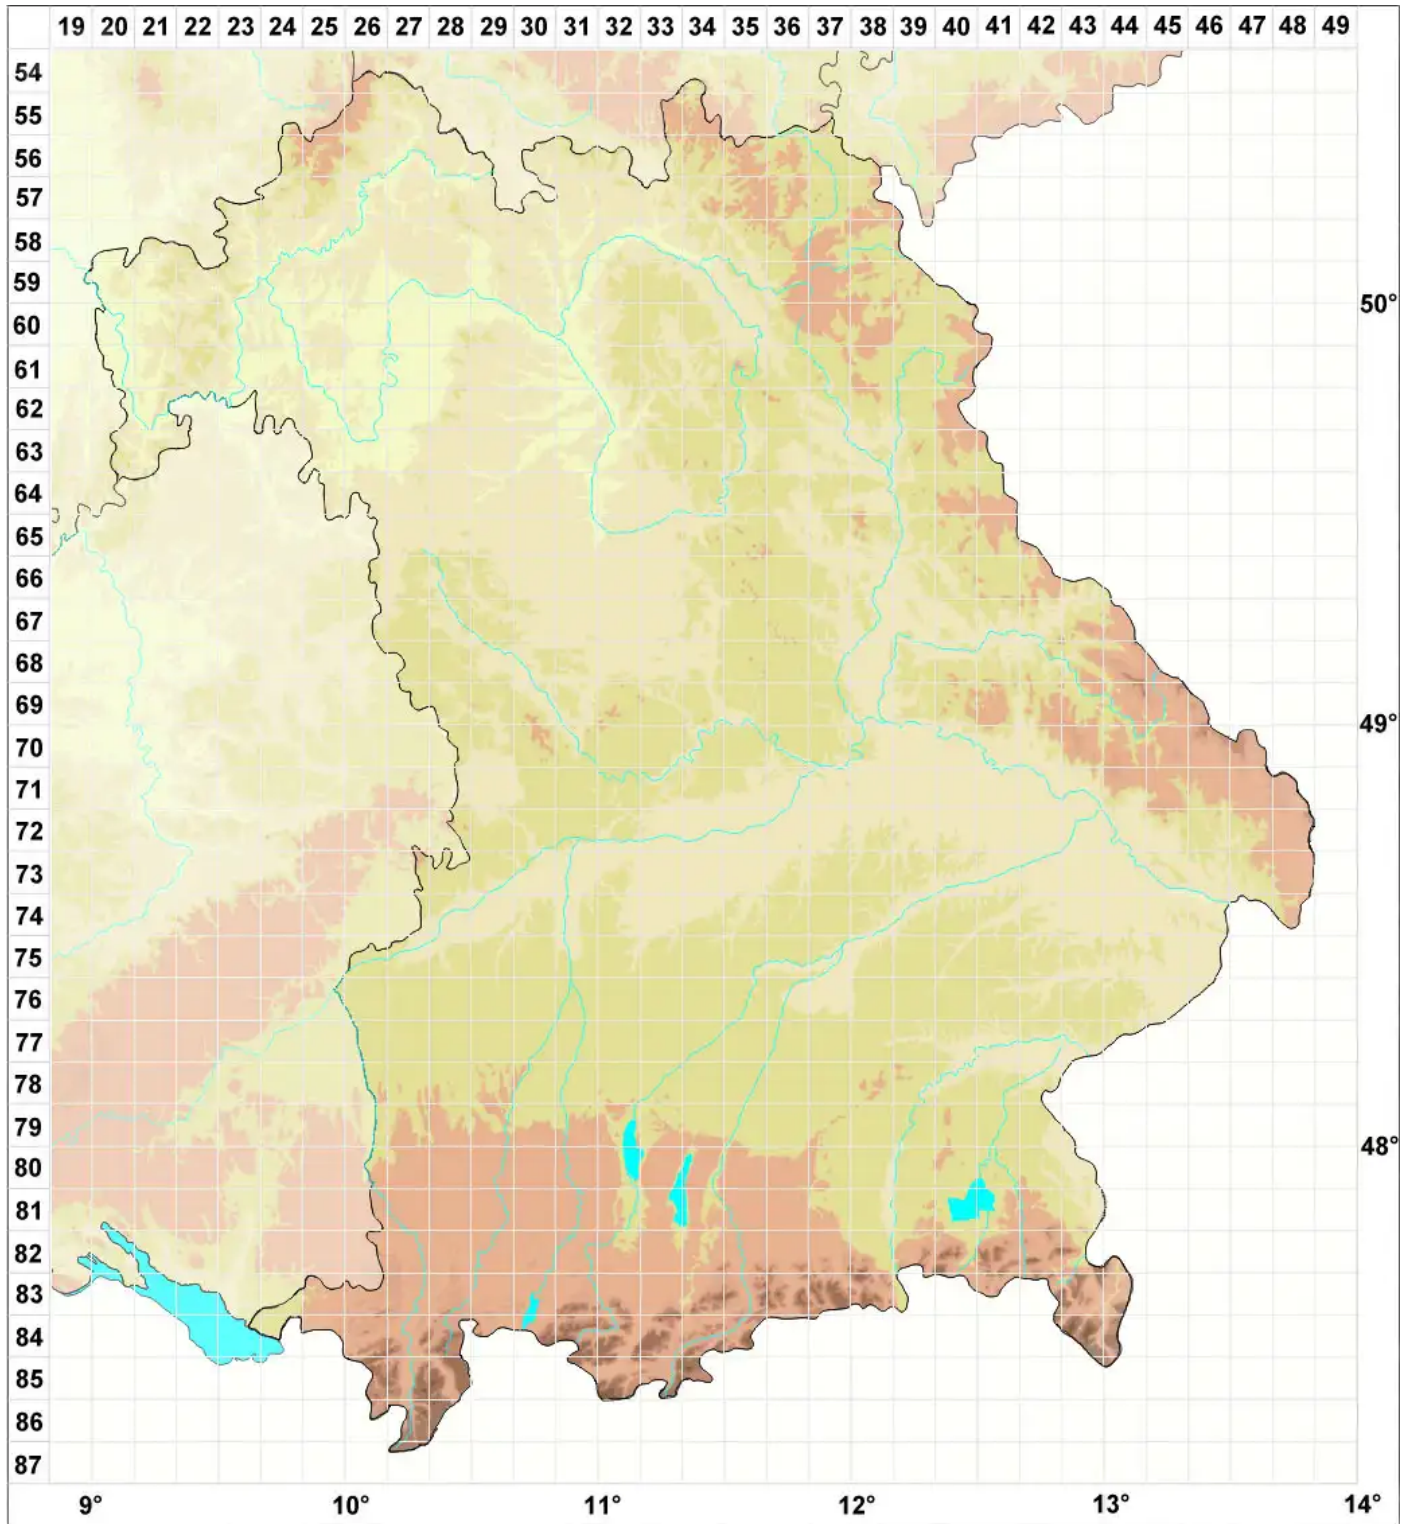

Catillaria tristis (Müll. Arg.) Arnold

Legende:

- Symbole:**
- Ausgefülltes Symbol:
Zeitraum von 1980 bis heute (Aktuelle Angabe)
 - Leeres Symbol:
Zeitraum vor 1980 (Altangabe)
 - Quadrat: Herbarbeleg