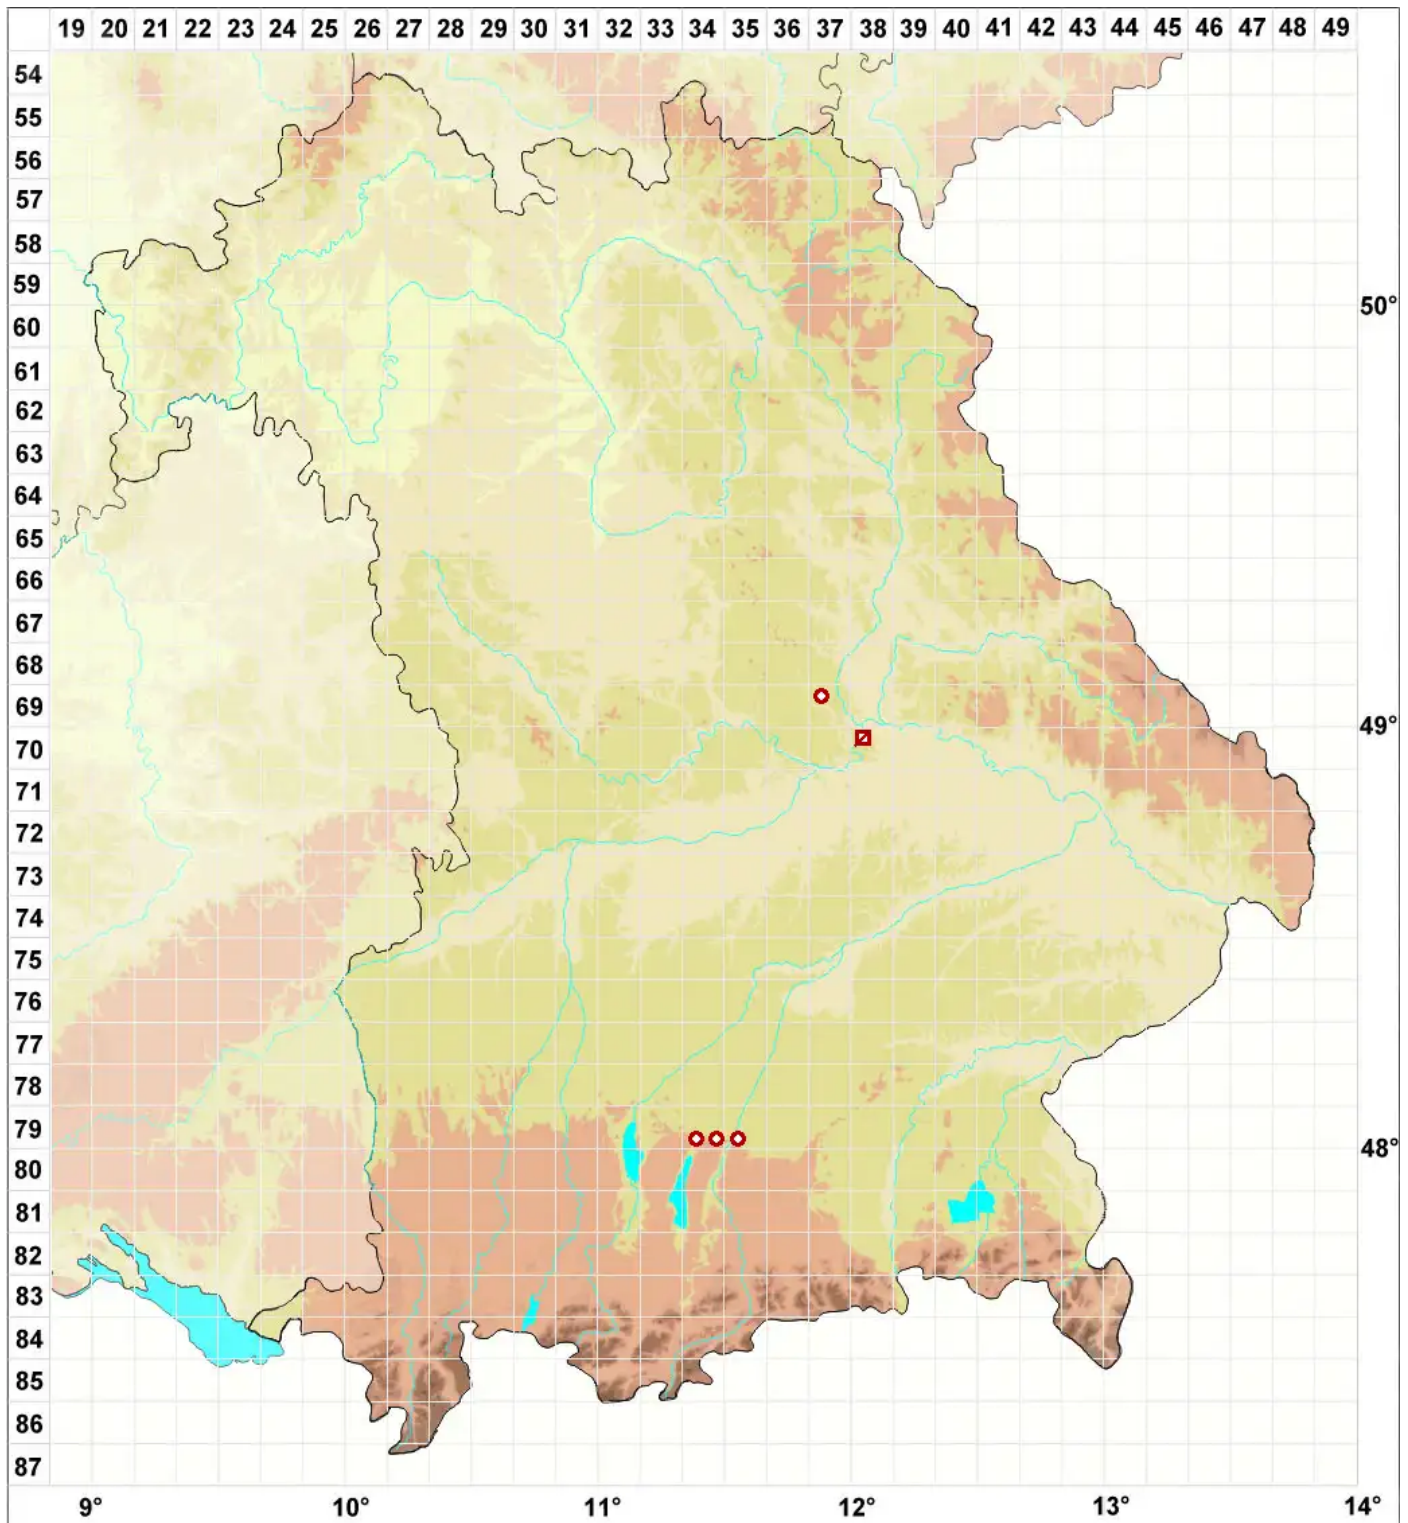

Catinarina atropurpurea (Schaer.) Vězda & Poelt

Purpurschwarze Kesselflechte

Legende:

Symbole:

Ausgefülltes Symbol:
Zeitraum von 1980 bis heute (Aktuelle Angabe)

Leeres Symbol:
Zeitraum vor 1980 (Altangabe)

Quadrat: Herbarbeleg