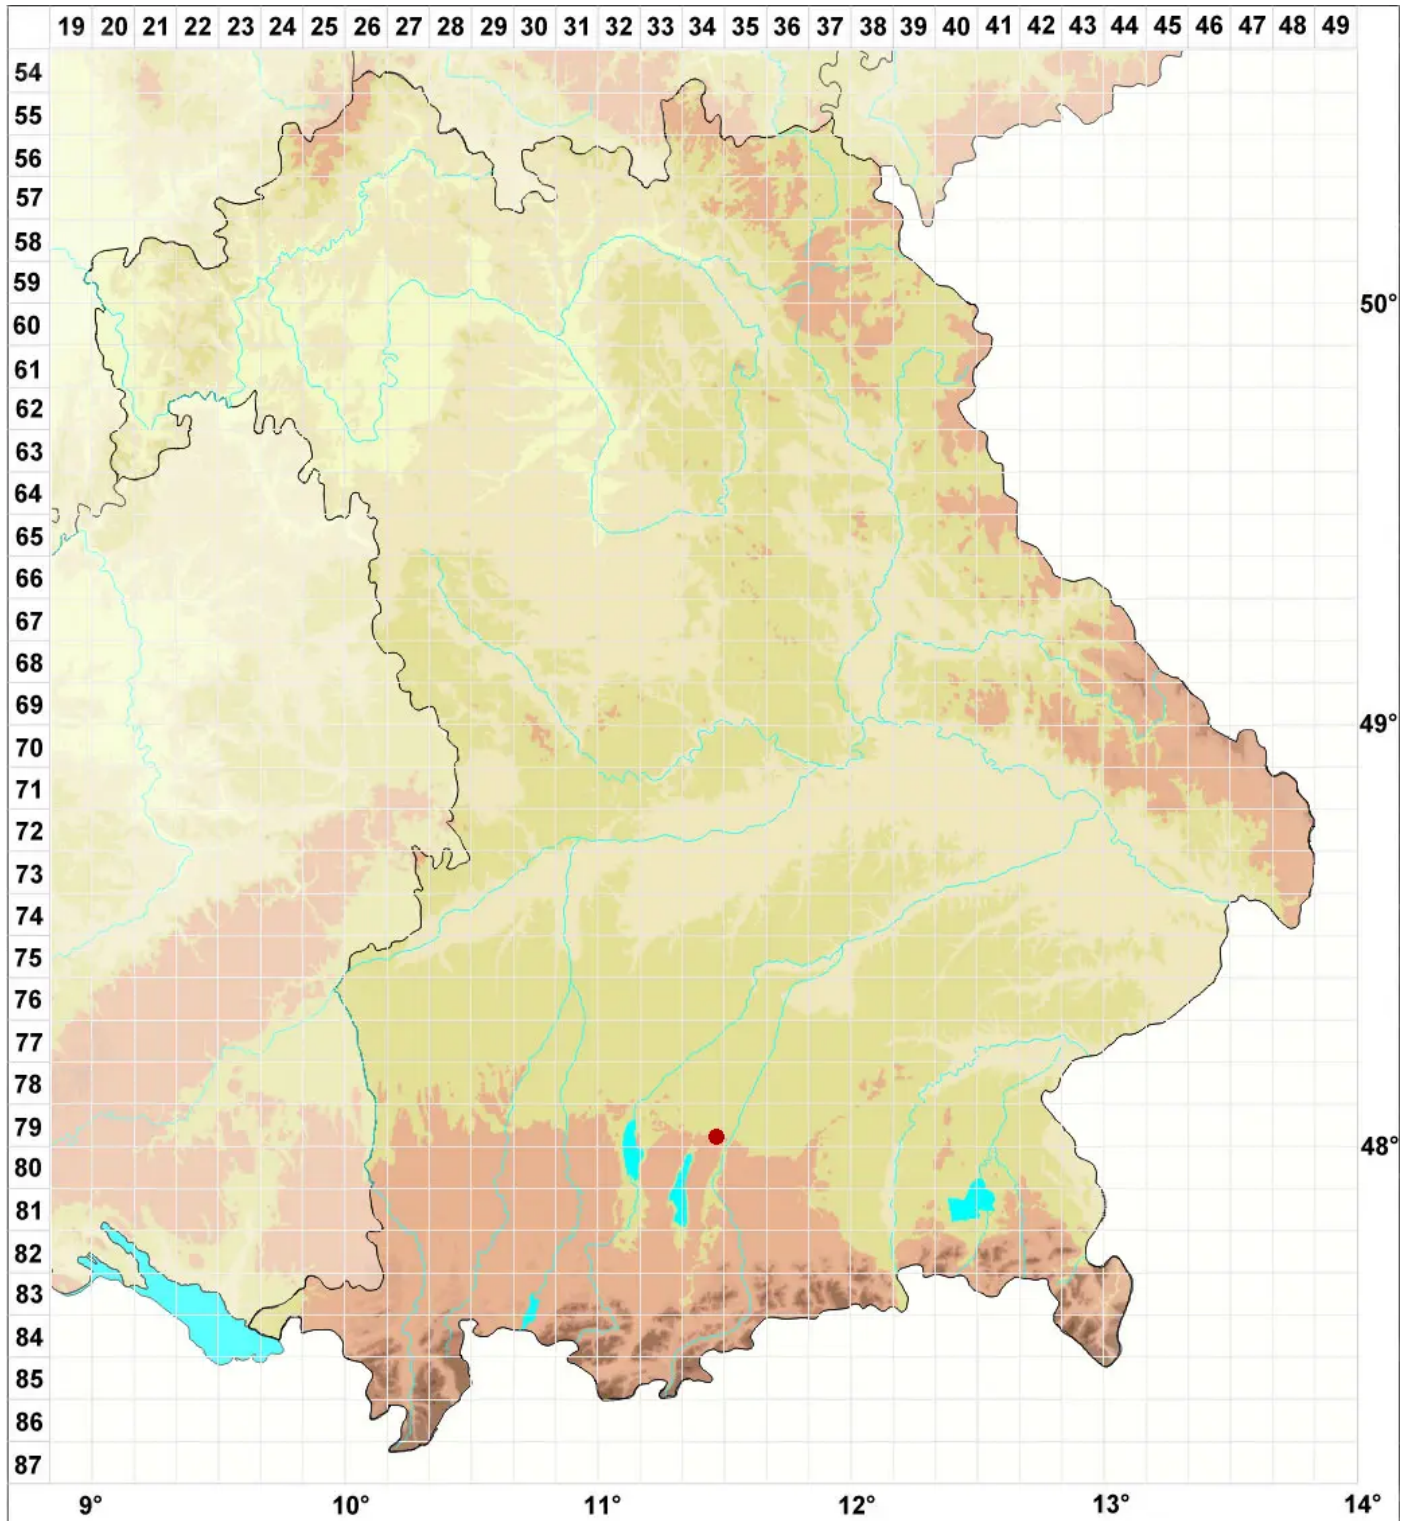

Catinarina neuschildii (Körb.) P. James

Neuschilds Kesselflechte

Legende:

- Symbole:**
- Ausgefülltes Symbol:
Zeitraum von 1980 bis heute (Aktuelle Angabe)
 - Leeres Symbol:
Zeitraum vor 1980 (Altangabe)
 - Quadrat: Herbarbeleg