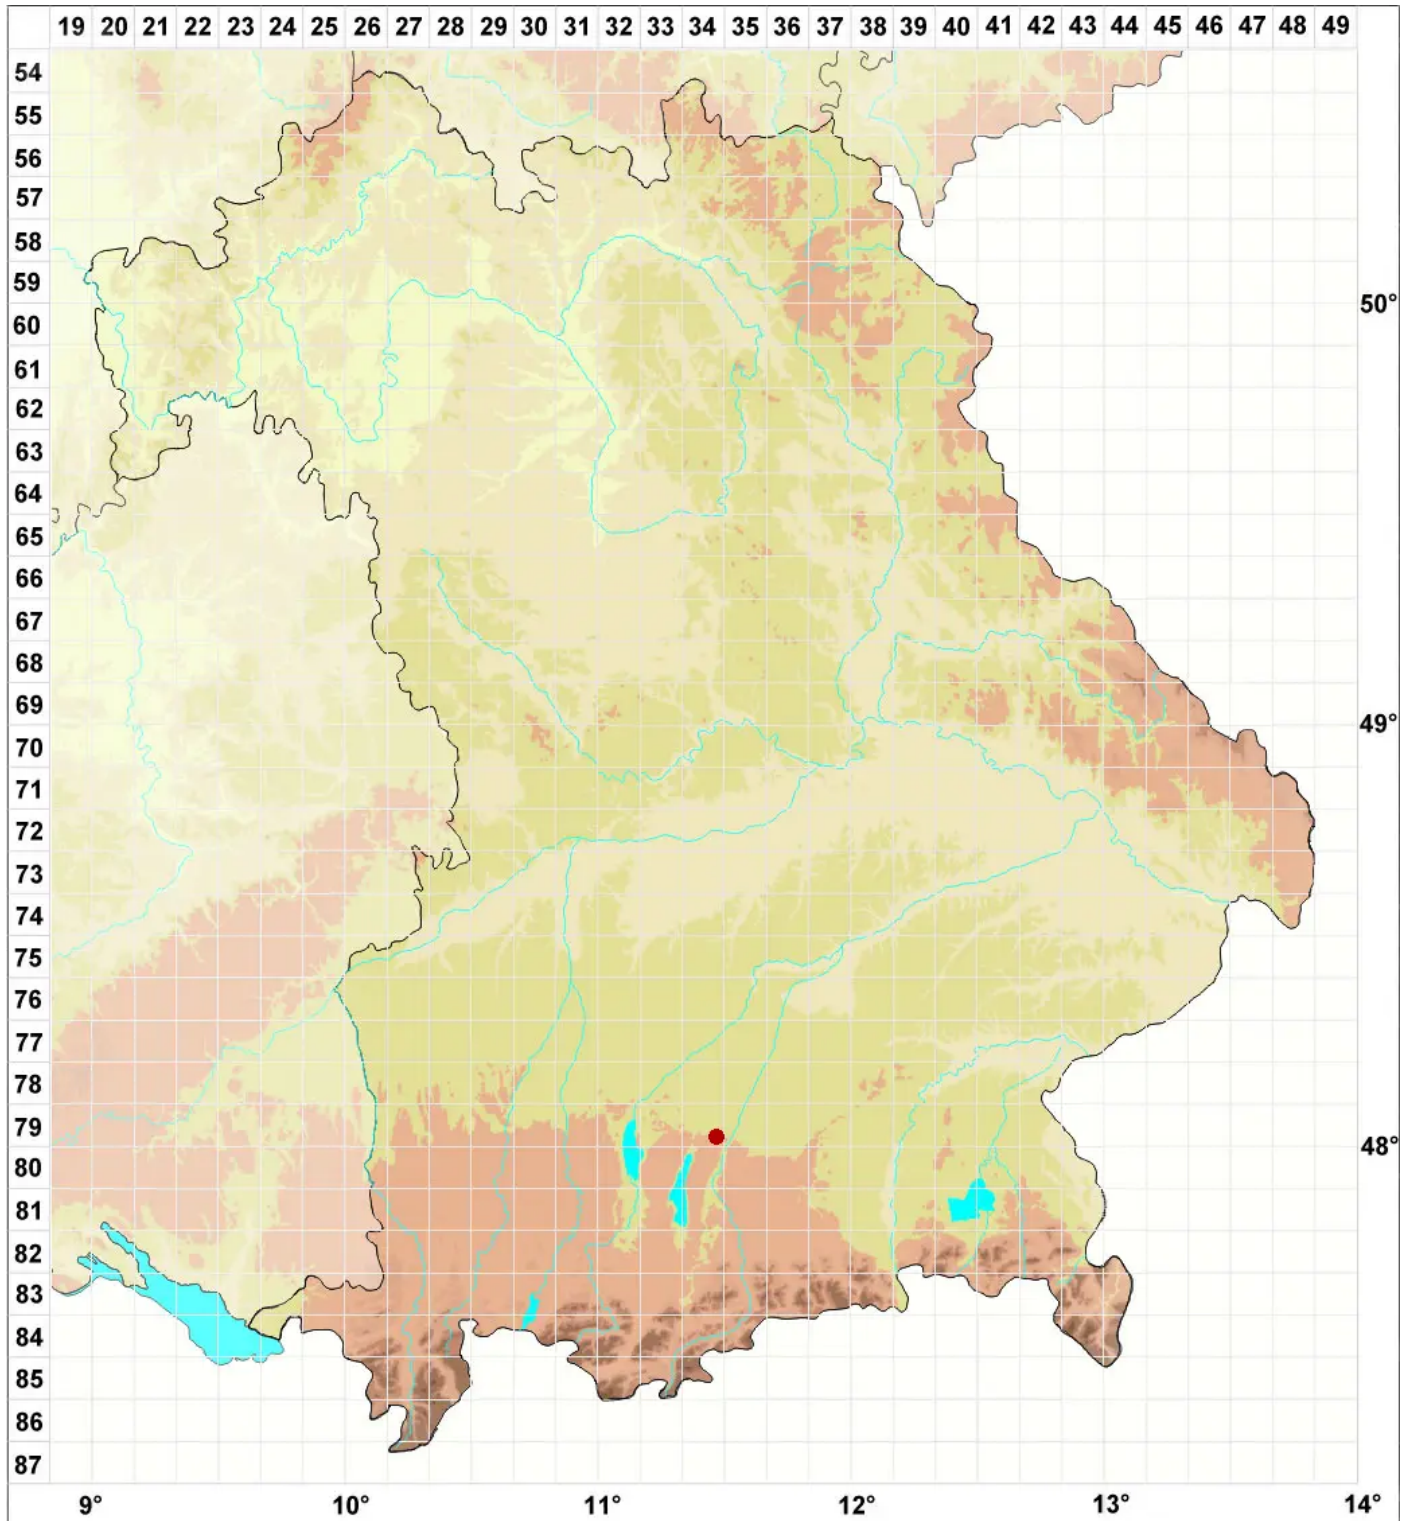

Catinarina neuschildii (Körb.) P. James

Neuschilds Kesselflechte

Legende:

Symbole:

Ausgefülltes Symbol:
Zeitraum von 1980 bis heute (Aktuelle Angabe)

Leeres Symbol:
Zeitraum vor 1980 (Altangabe)

Quadrat: Herbarbeleg