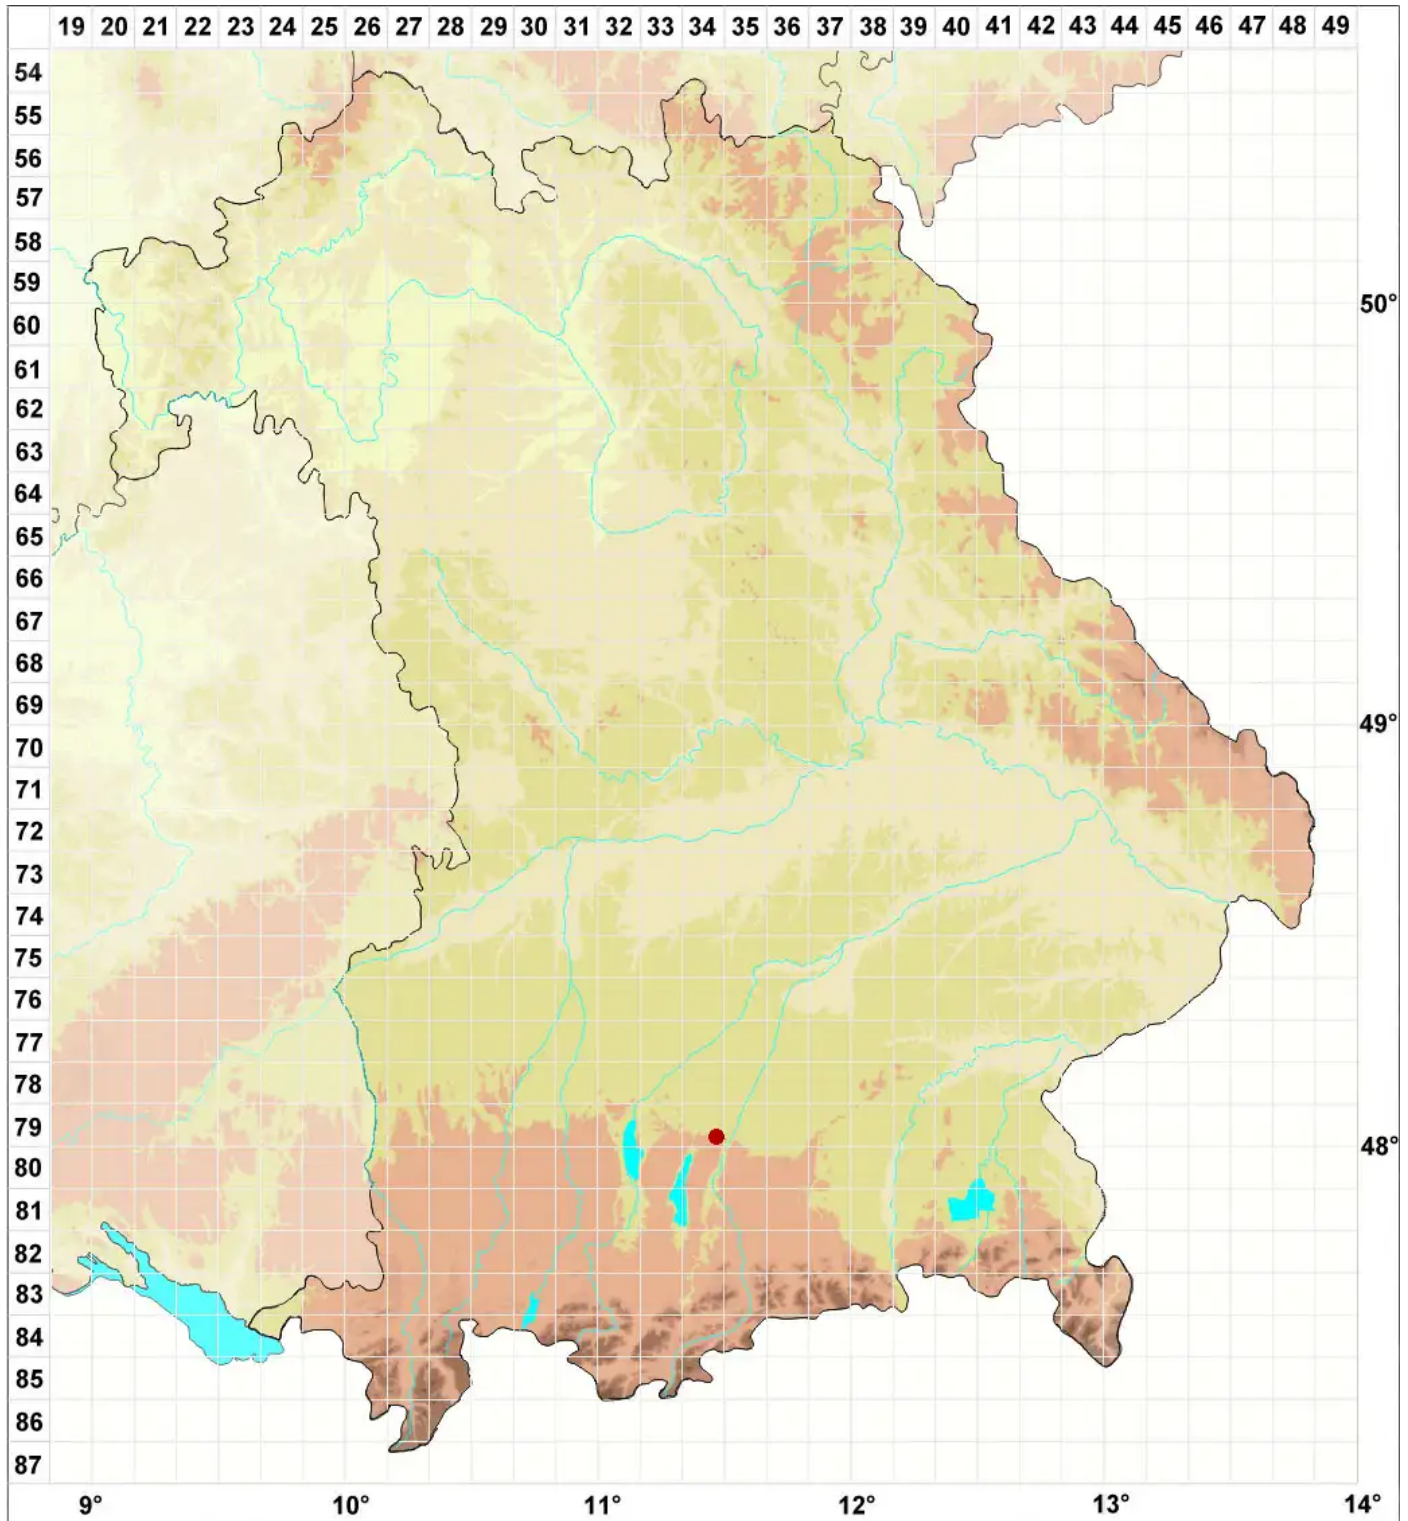

Catinaria neuschildii (Körb.) P. James

Neuschilds Kesselflechte

Legende:

Symbole:

Ausgefülltes Symbol:
Zeitraum von 1980 bis heute (Aktuelle Angabe)

Leeres Symbol:
Zeitraum vor 1980 (Altangabe)

Quadrat: Herbarbeleg