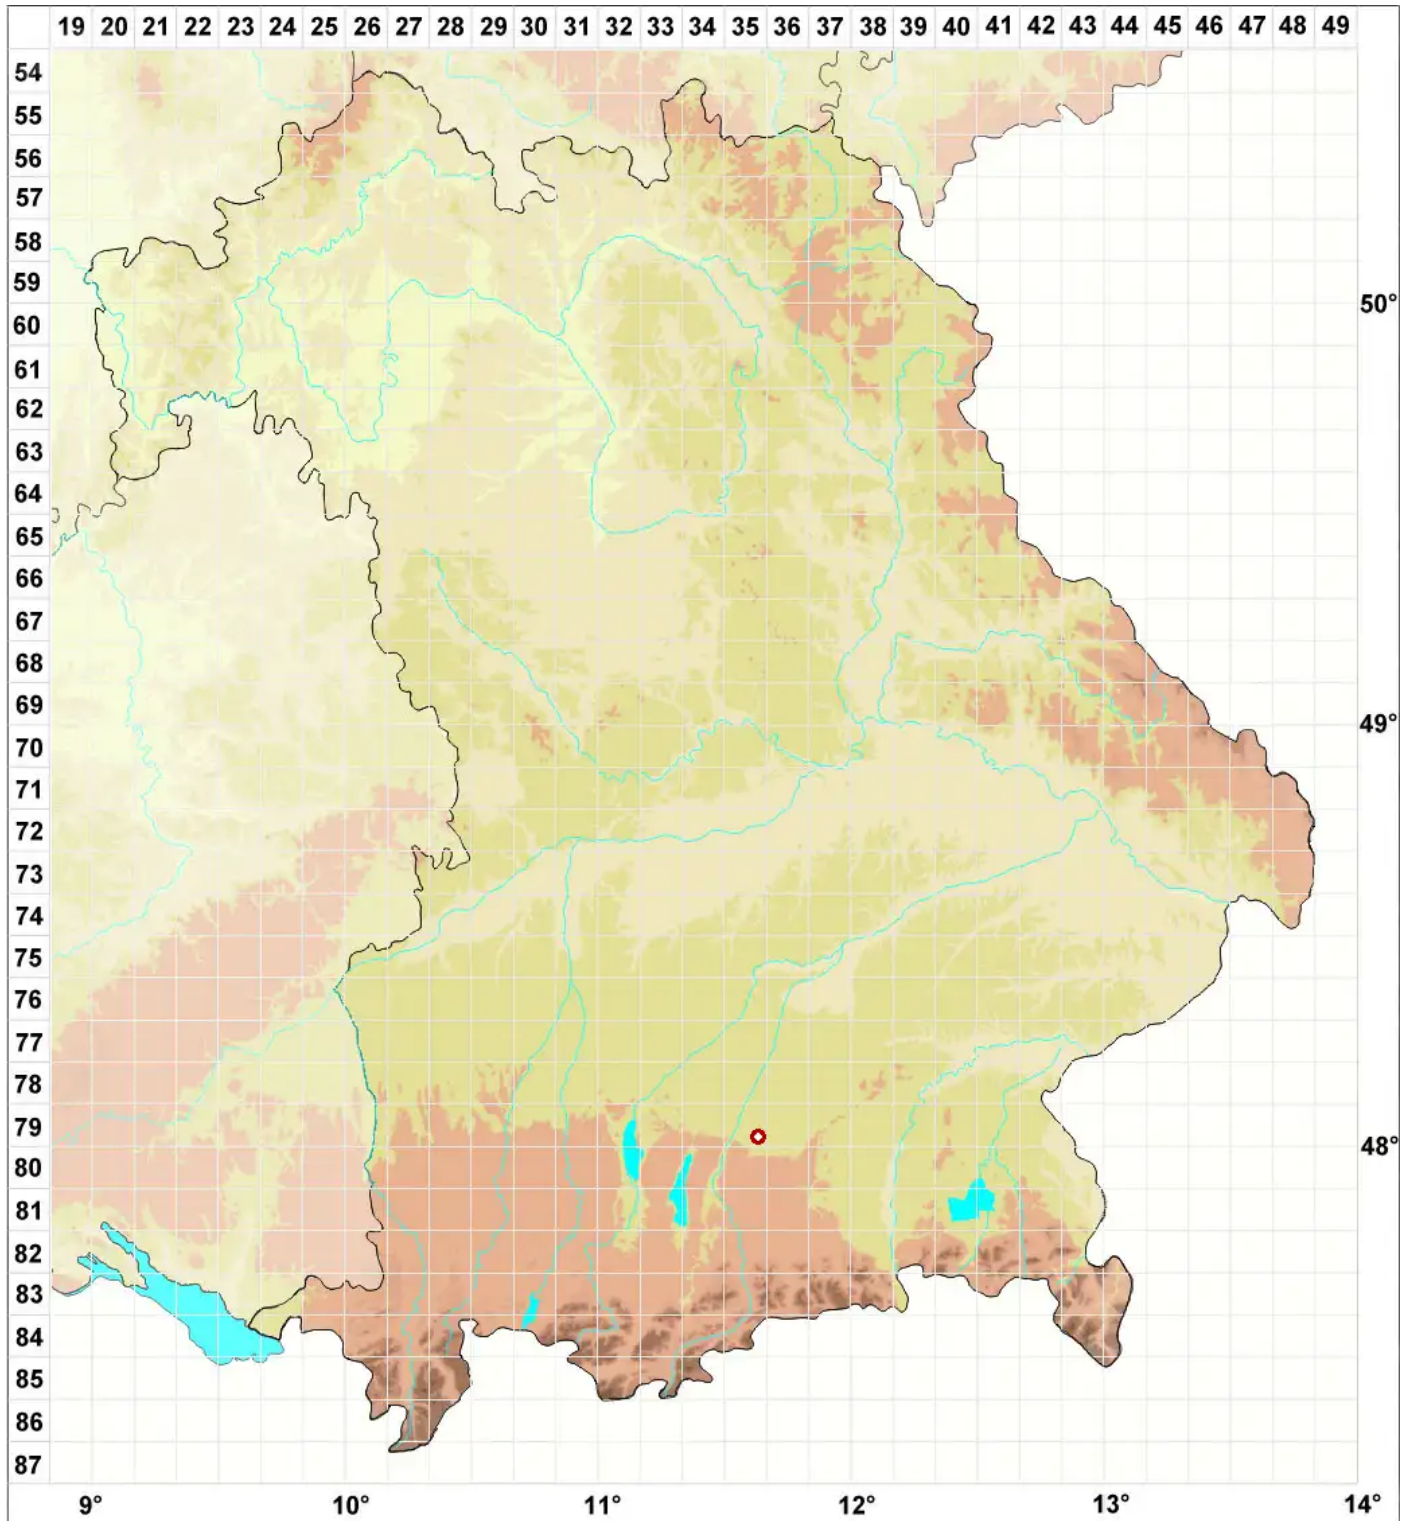

Megalalaria pulverea (Borrer) Hafellner & E. Schreiner

Pulverige Großsporflechte

Legende:

Symbole:

Ausgefülltes Symbol:
Zeitraum von 1980 bis heute (Aktuelle Angabe)

Leeres Symbol:
Zeitraum vor 1980 (Altangabe)

Quadrat: Herbarbeleg