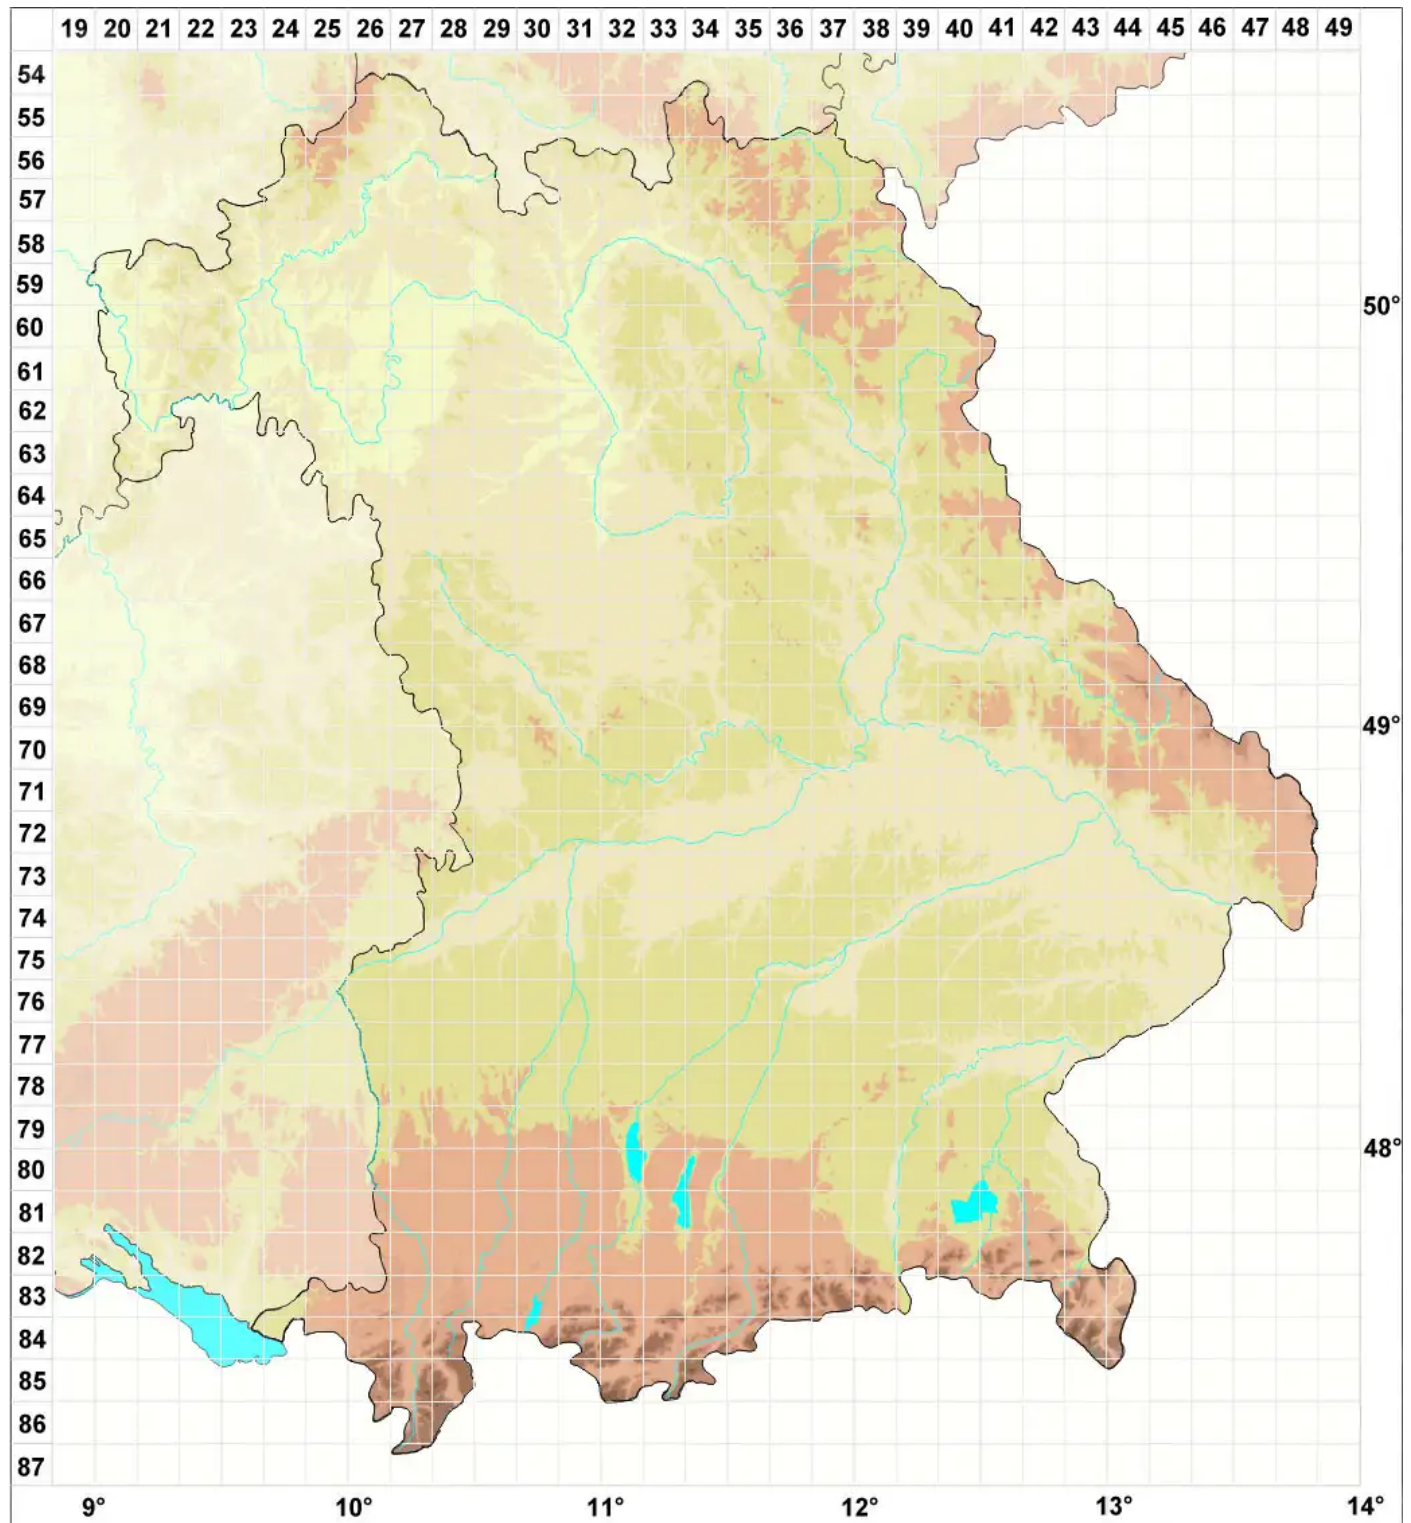

Cephalophysia leucospila (Anzi) H. Kilius & Scheid.

Weißfleckige Schwarznappflechte

Legende:

- Symbole:**
Ausgefülltes Symbol:
Zeitraum von 1980 bis heute (Aktuelle Angabe)
Leeres Symbol:
Zeitraum vor 1980 (Altangabe)
Quadrat: Herbarbeleg