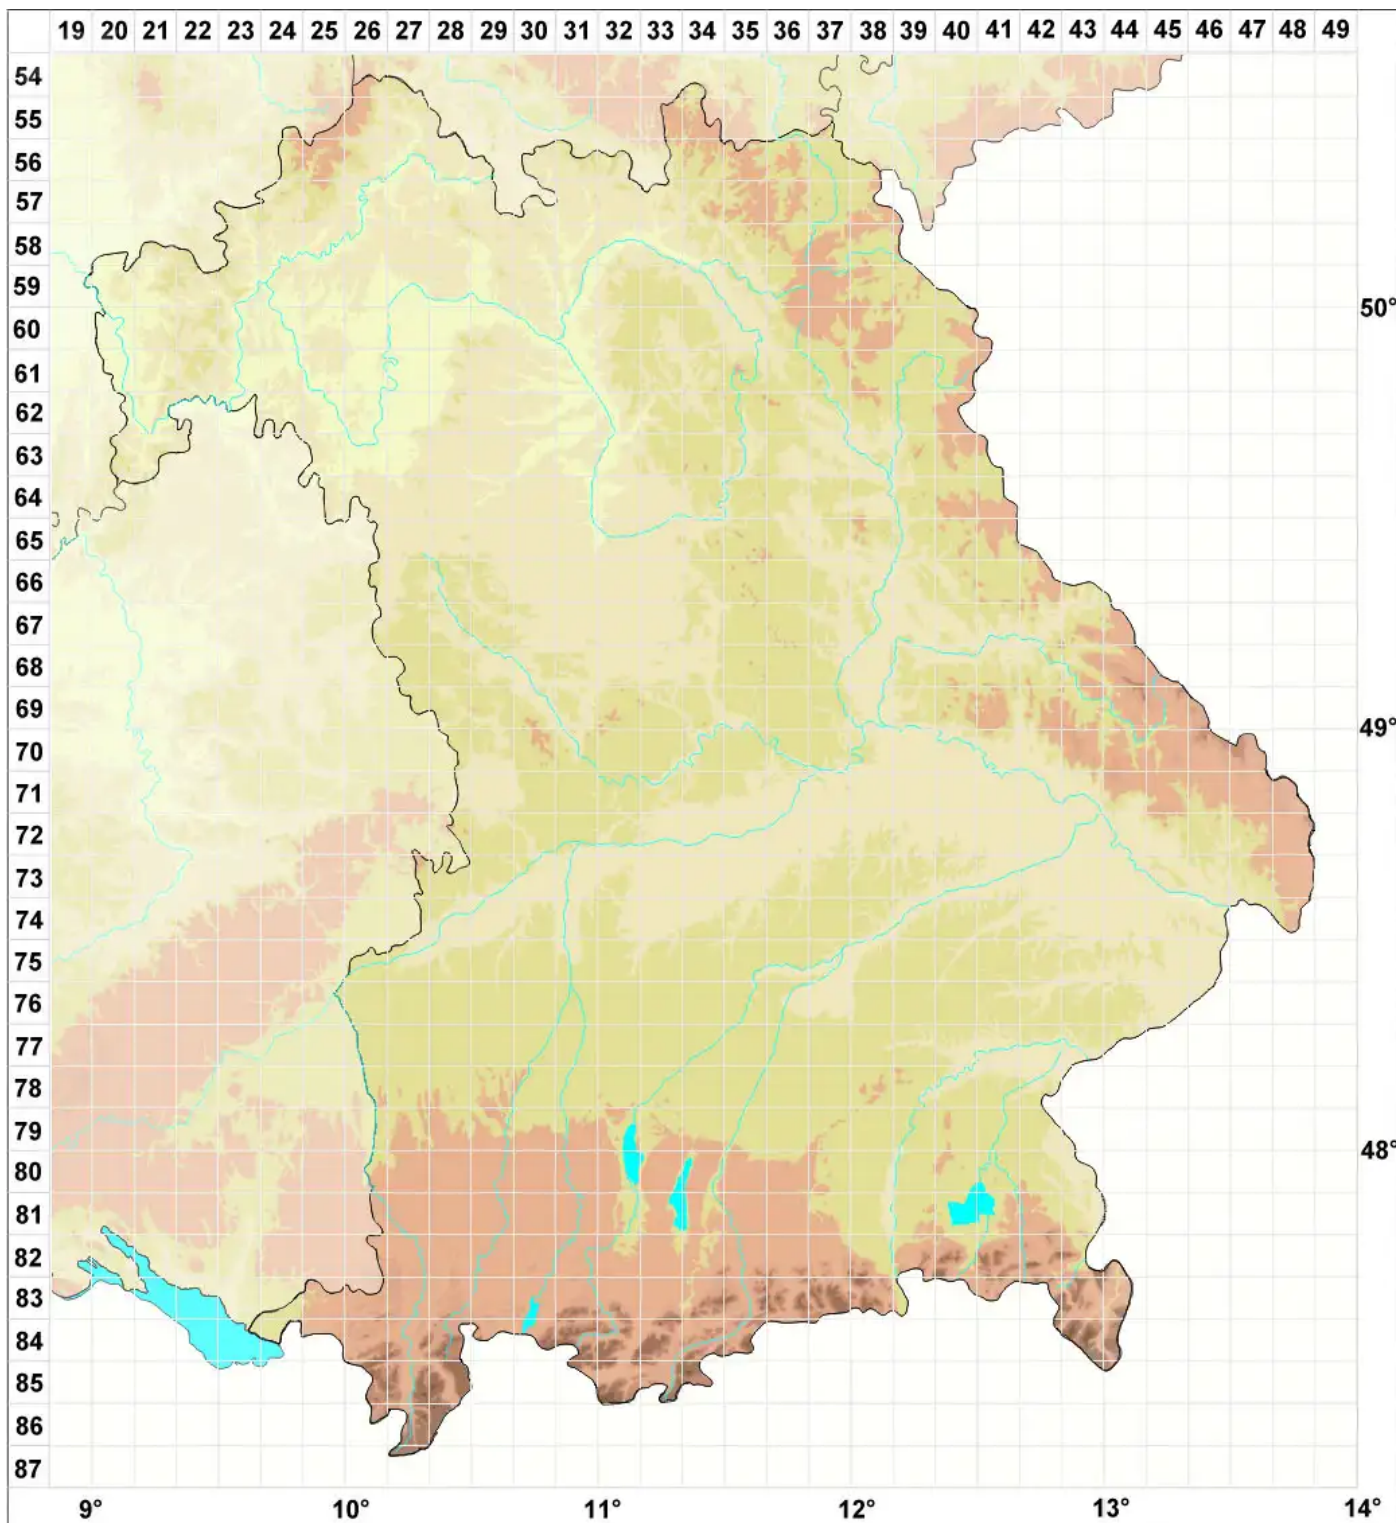

Cercidospora caudata Kernst.

Legende:

Symbole:

Ausgefülltes Symbol:
Zeitraum von 1980 bis heute (Aktuelle Angabe)

Leeres Symbol:
Zeitraum vor 1980 (Altangabe)

Quadrat: Herbarbeleg