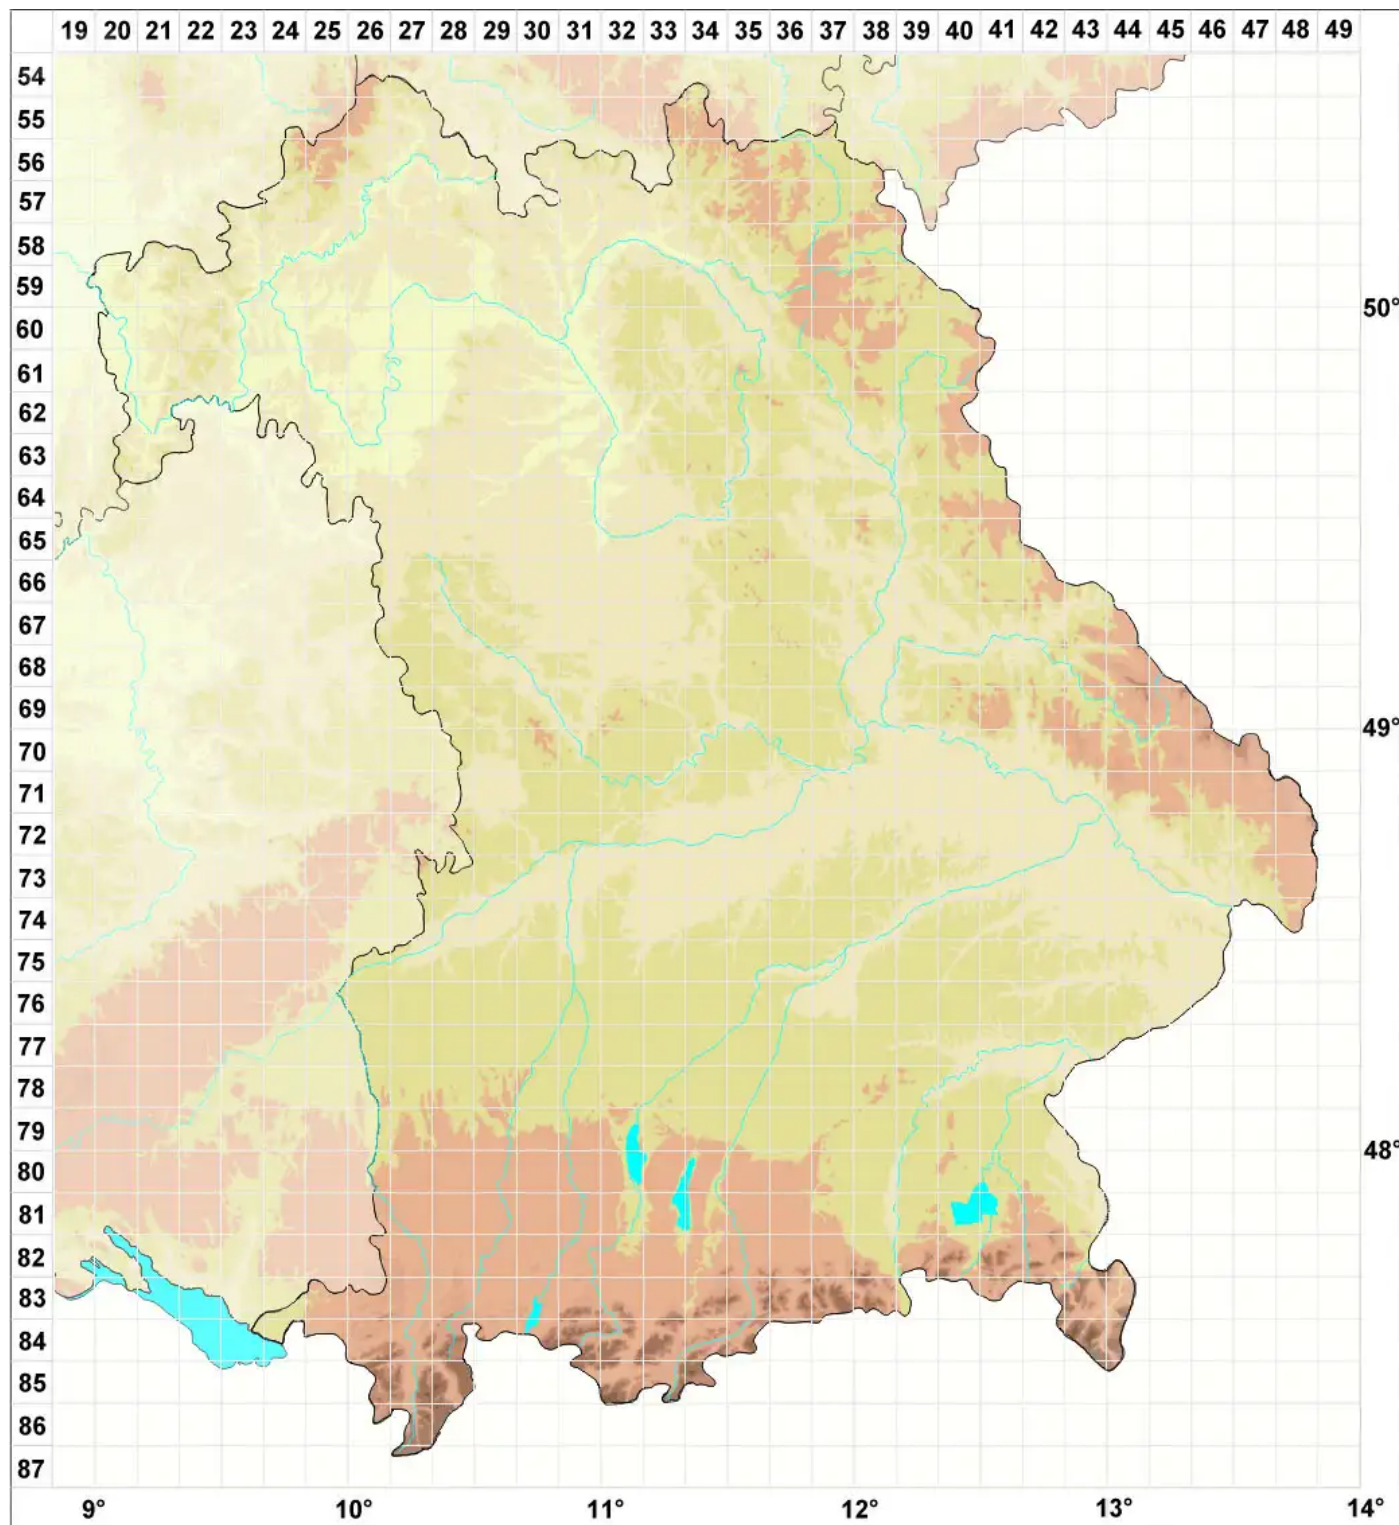

Cercidospora punctillata (Nyl.) R. Sant.

Legende:

Symbole:

Ausgefülltes Symbol:
Zeitraum von 1980 bis heute (Aktuelle Angabe)

Leeres Symbol:
Zeitraum vor 1980 (Altangabe)

Quadrat: Herbarbeleg