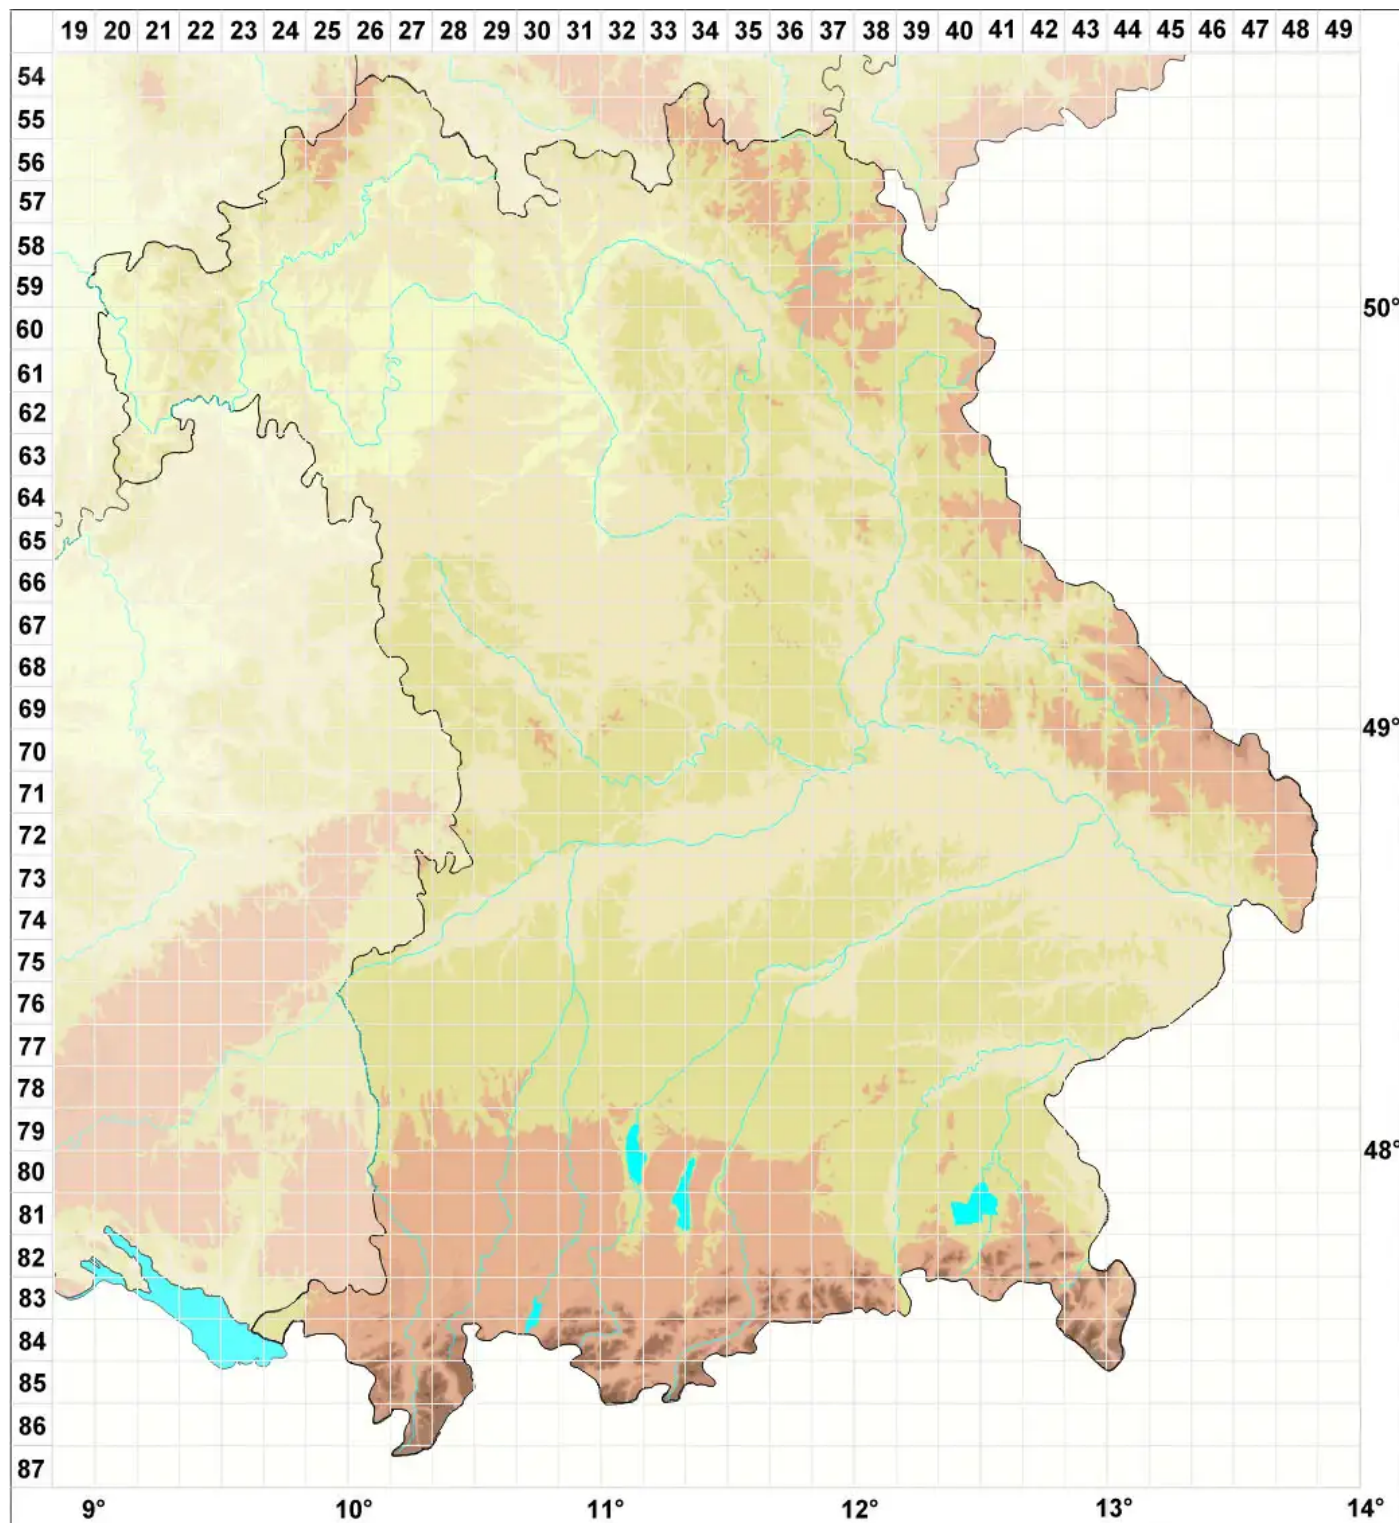

Cercidospora verrucosaria (Linds.) Arnold

Legende:

Symbole:

Ausgefülltes Symbol:
Zeitraum von 1980 bis heute (Aktuelle Angabe)

Leeres Symbol:
Zeitraum vor 1980 (Altangabe)

Quadrat: Herbarbeleg