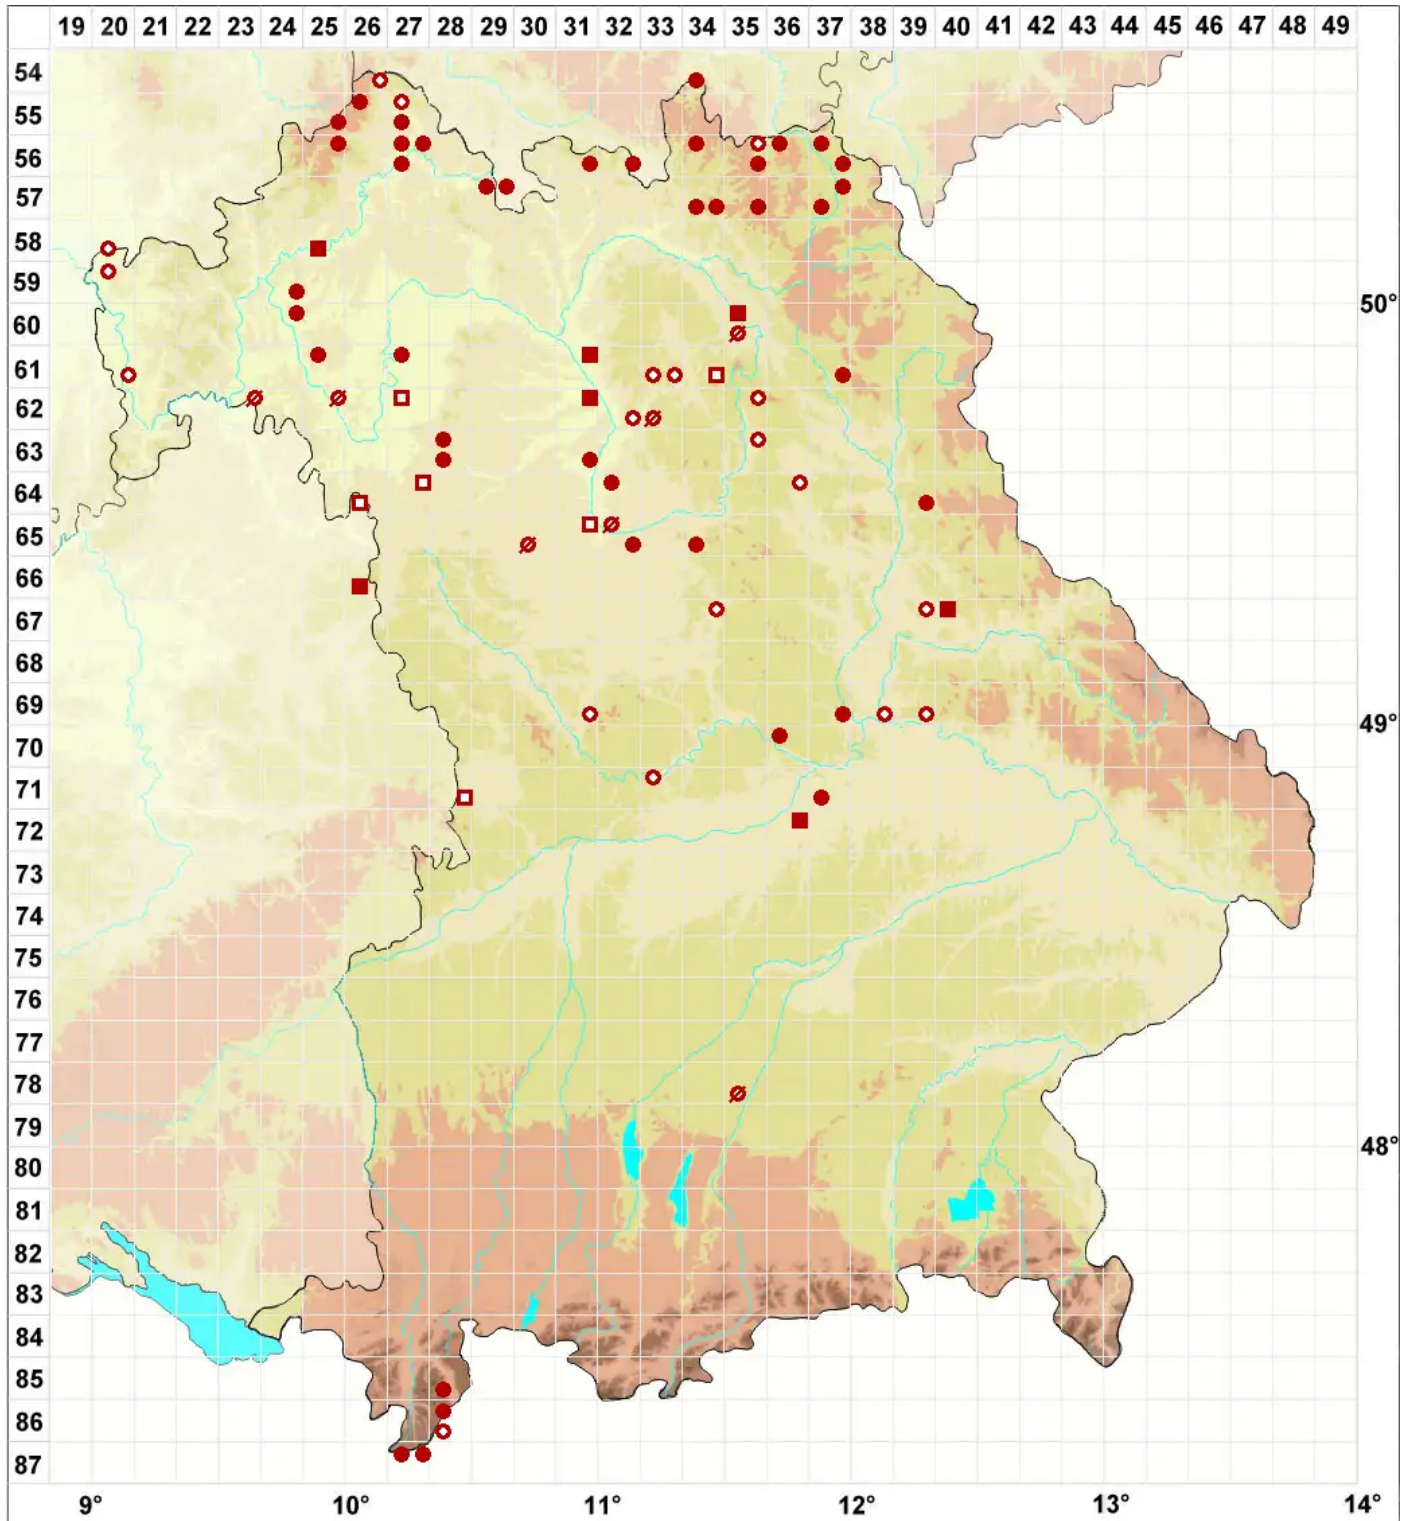

# Cetraria aculeata (Schreb.) Fr.

## Stachel-Hornflechte

Legende:

- Symbole:**
- Ausgefülltes Symbol:  
Zeitraum von 1980 bis heute (Aktuelle Angabe)
  - Leeres Symbol:  
Zeitraum vor 1980 (Altangabe)
  - Quadrat: Herbarbeleg