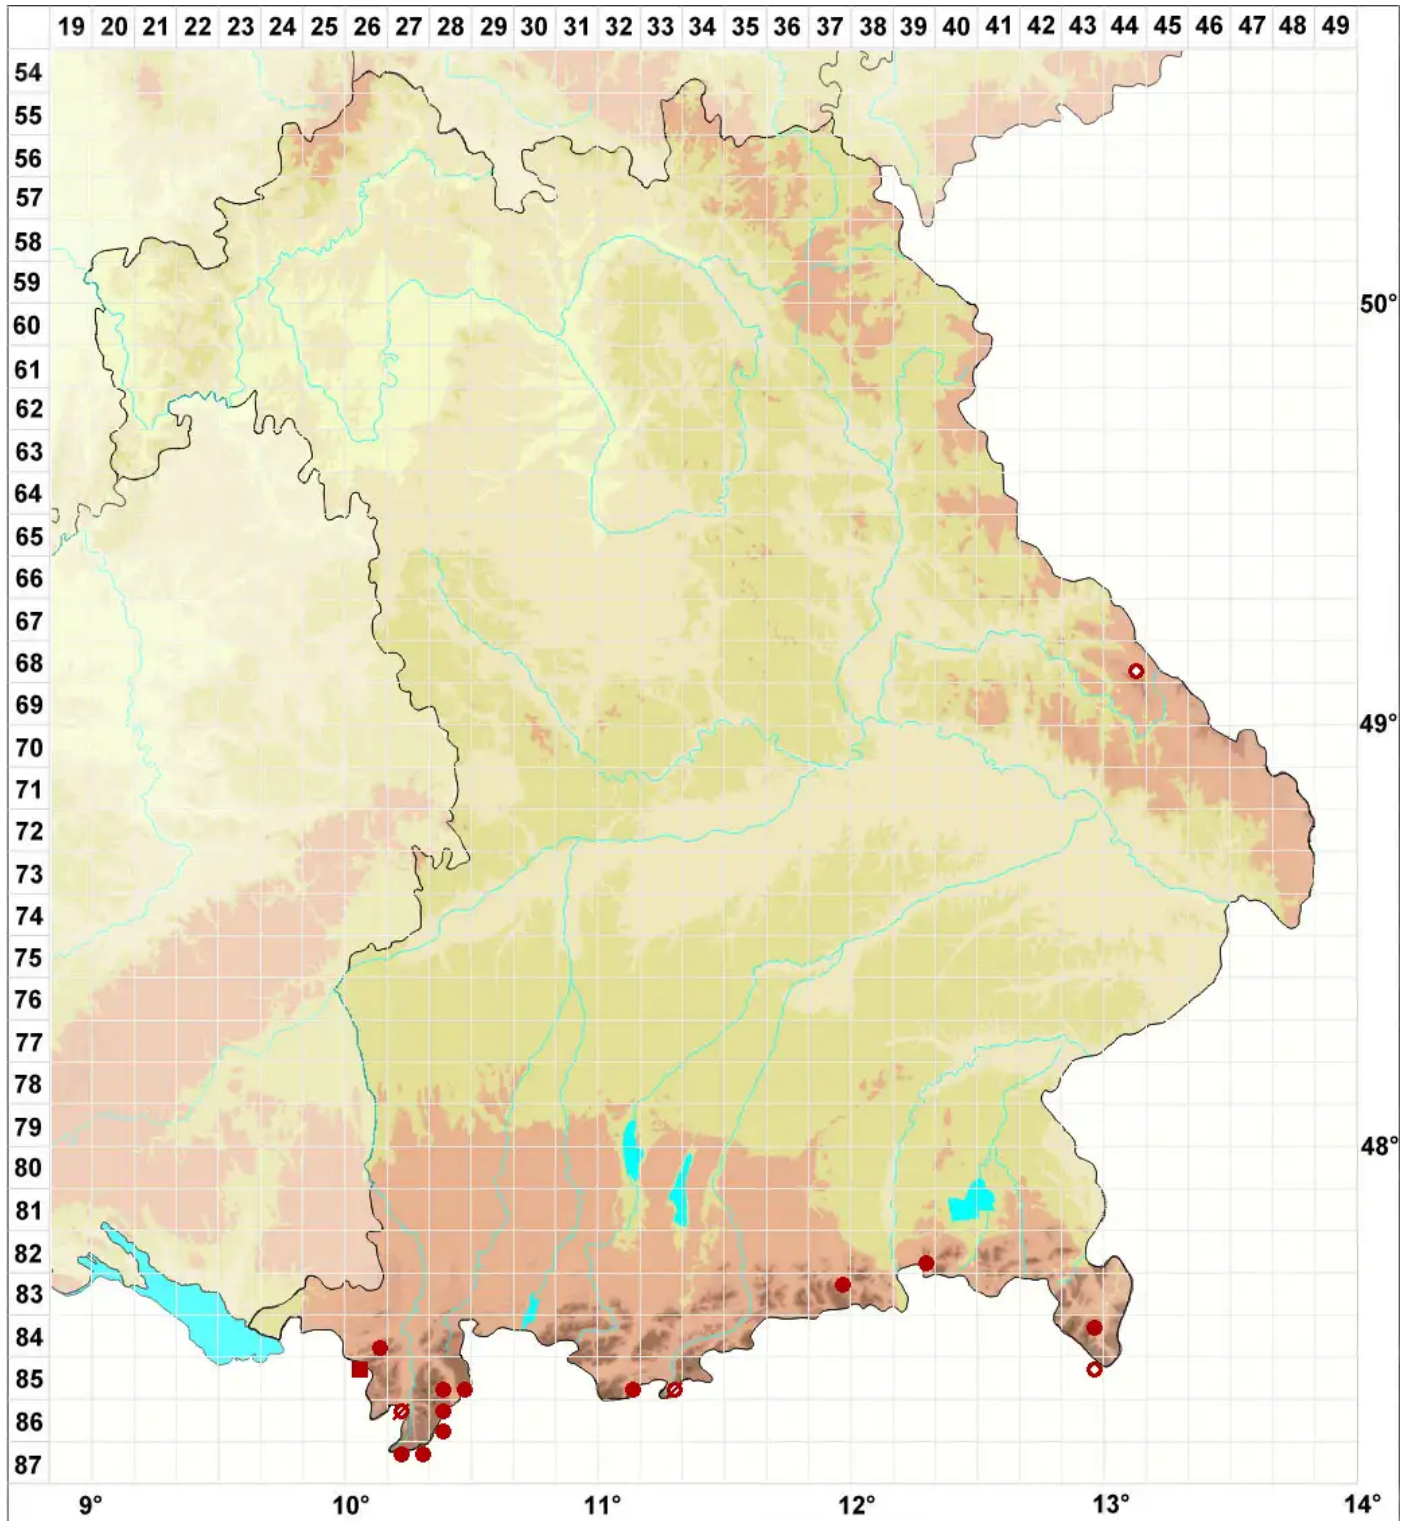

# Flavocetraria cucullata (Bellardi) Kärnefelt & A. Thell

## Kapuzen-Gelbhornflechte

Legende:

**Symbole:**

Ausgefülltes Symbol:  
Zeitraum von 1980 bis heute (Aktuelle Angabe)

Leeres Symbol:  
Zeitraum vor 1980 (Altangabe)

Quadrat: Herbarbeleg