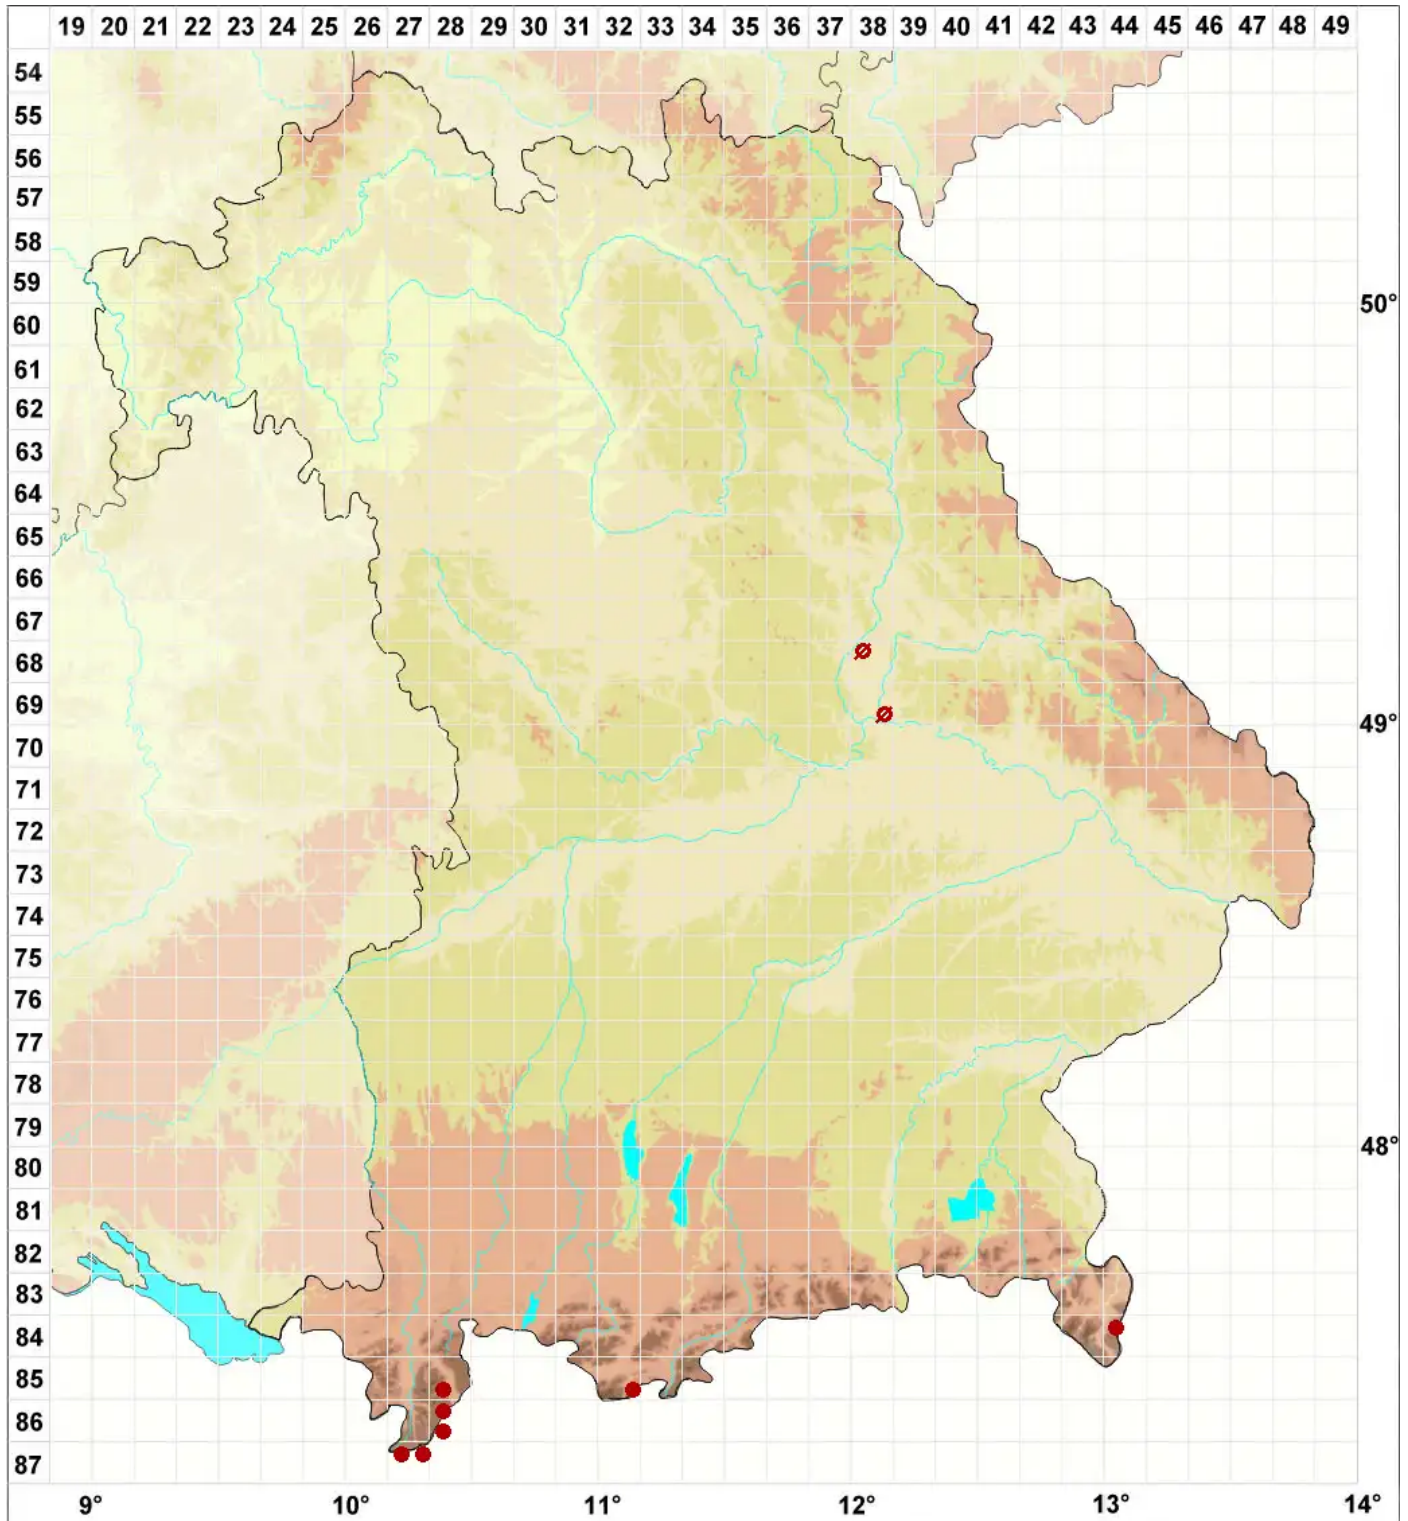

Cetraria ericetorum Opiz

Heide-Hornflechte

Legende:

Symbole:

Ausgefülltes Symbol:
Zeitraum von 1980 bis heute (Aktuelle Angabe)

Leeres Symbol:
Zeitraum vor 1980 (Altangabe)

Quadrat: Herbarbeleg