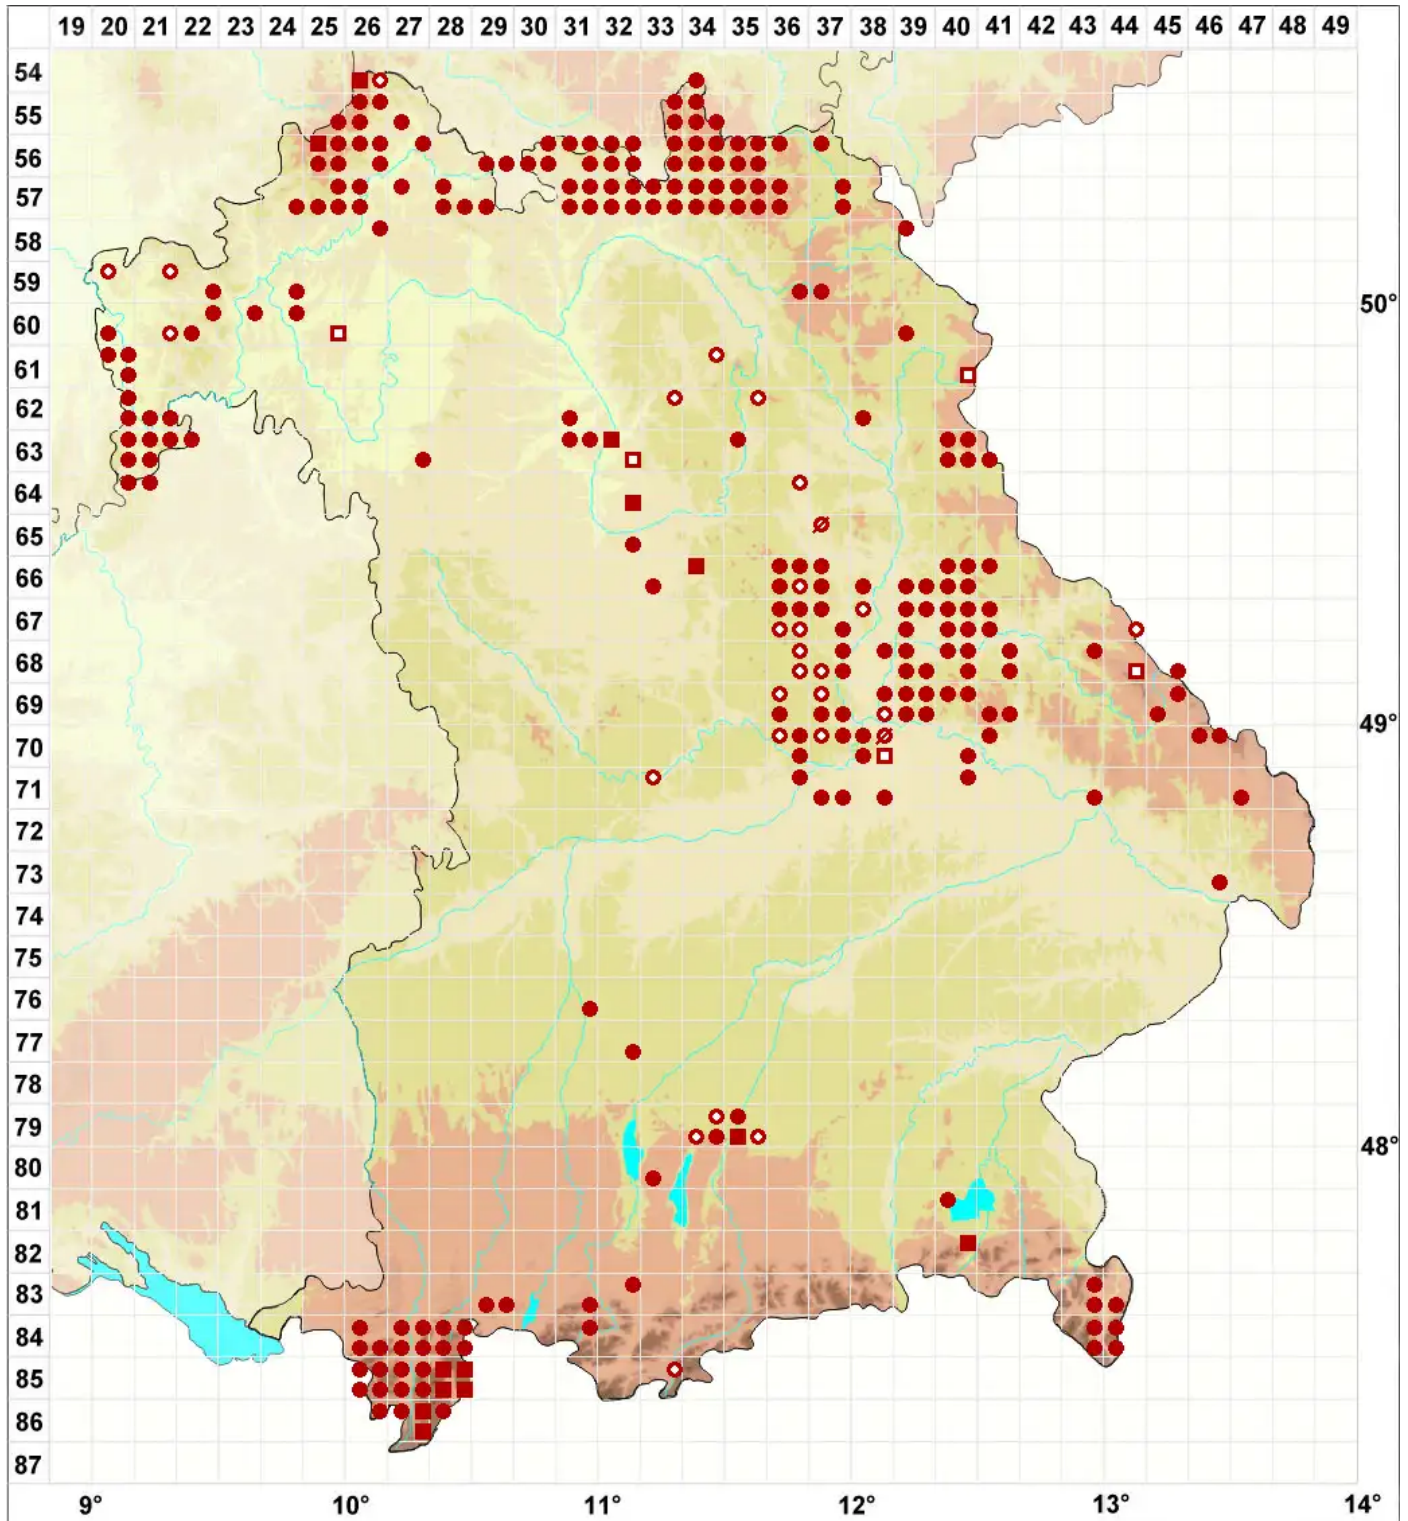

Platismatia glauca (L.) W. L. Culb. & C. F. Culb.

Blaugraue Lappenflechte

Legende:

- Symbole:**
Ausgefülltes Symbol:
Zeitraum von 1980 bis heute (Aktuelle Angabe)
Leeres Symbol:
Zeitraum vor 1980 (Altangabe)
Quadrat: Herbarbeleg