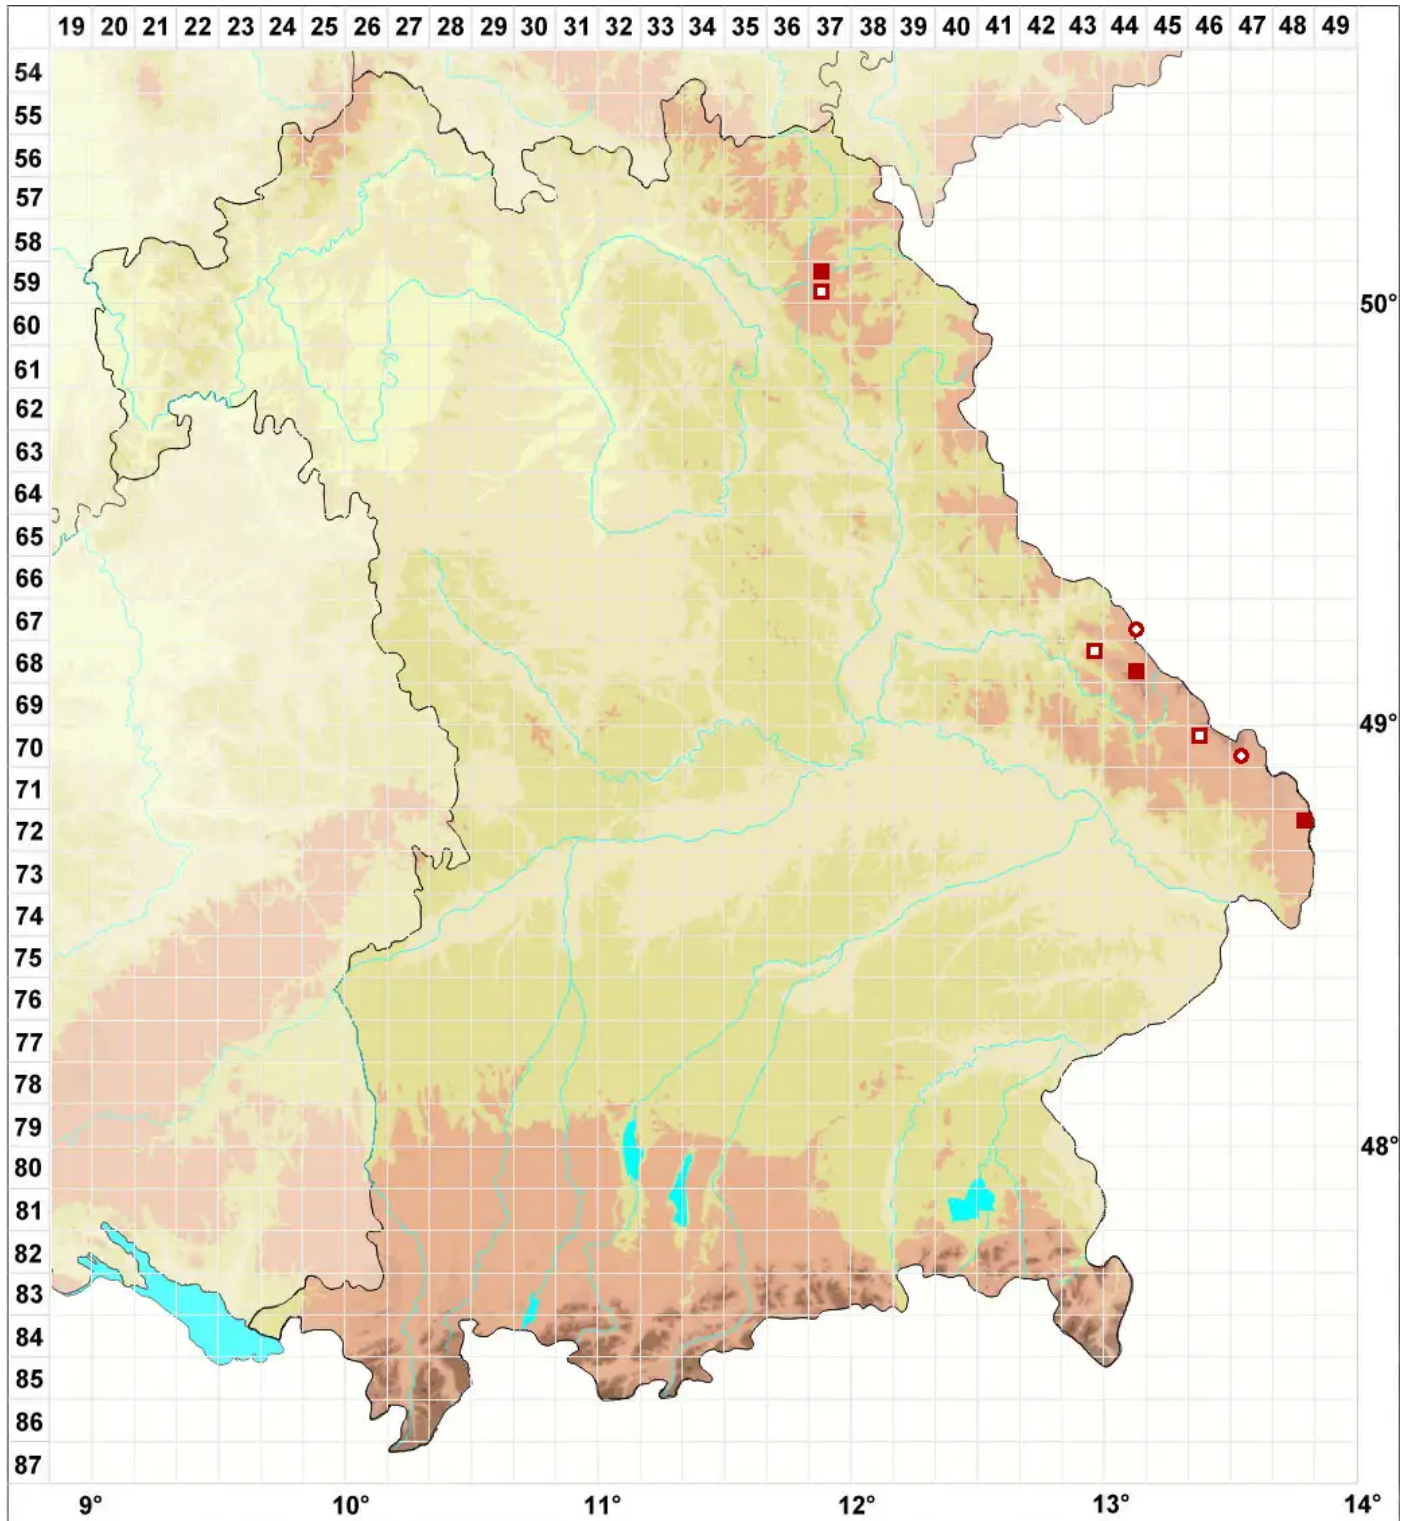

Melanelia hepaticum (Ach.) A. Thell

Rinnige Braunschüsselflechte

Legende:

Symbole:

Ausgefülltes Symbol:
Zeitraum von 1980 bis heute (Aktuelle Angabe)

Leeres Symbol:
Zeitraum vor 1980 (Altangabe)

Quadrat: Herbarbeleg