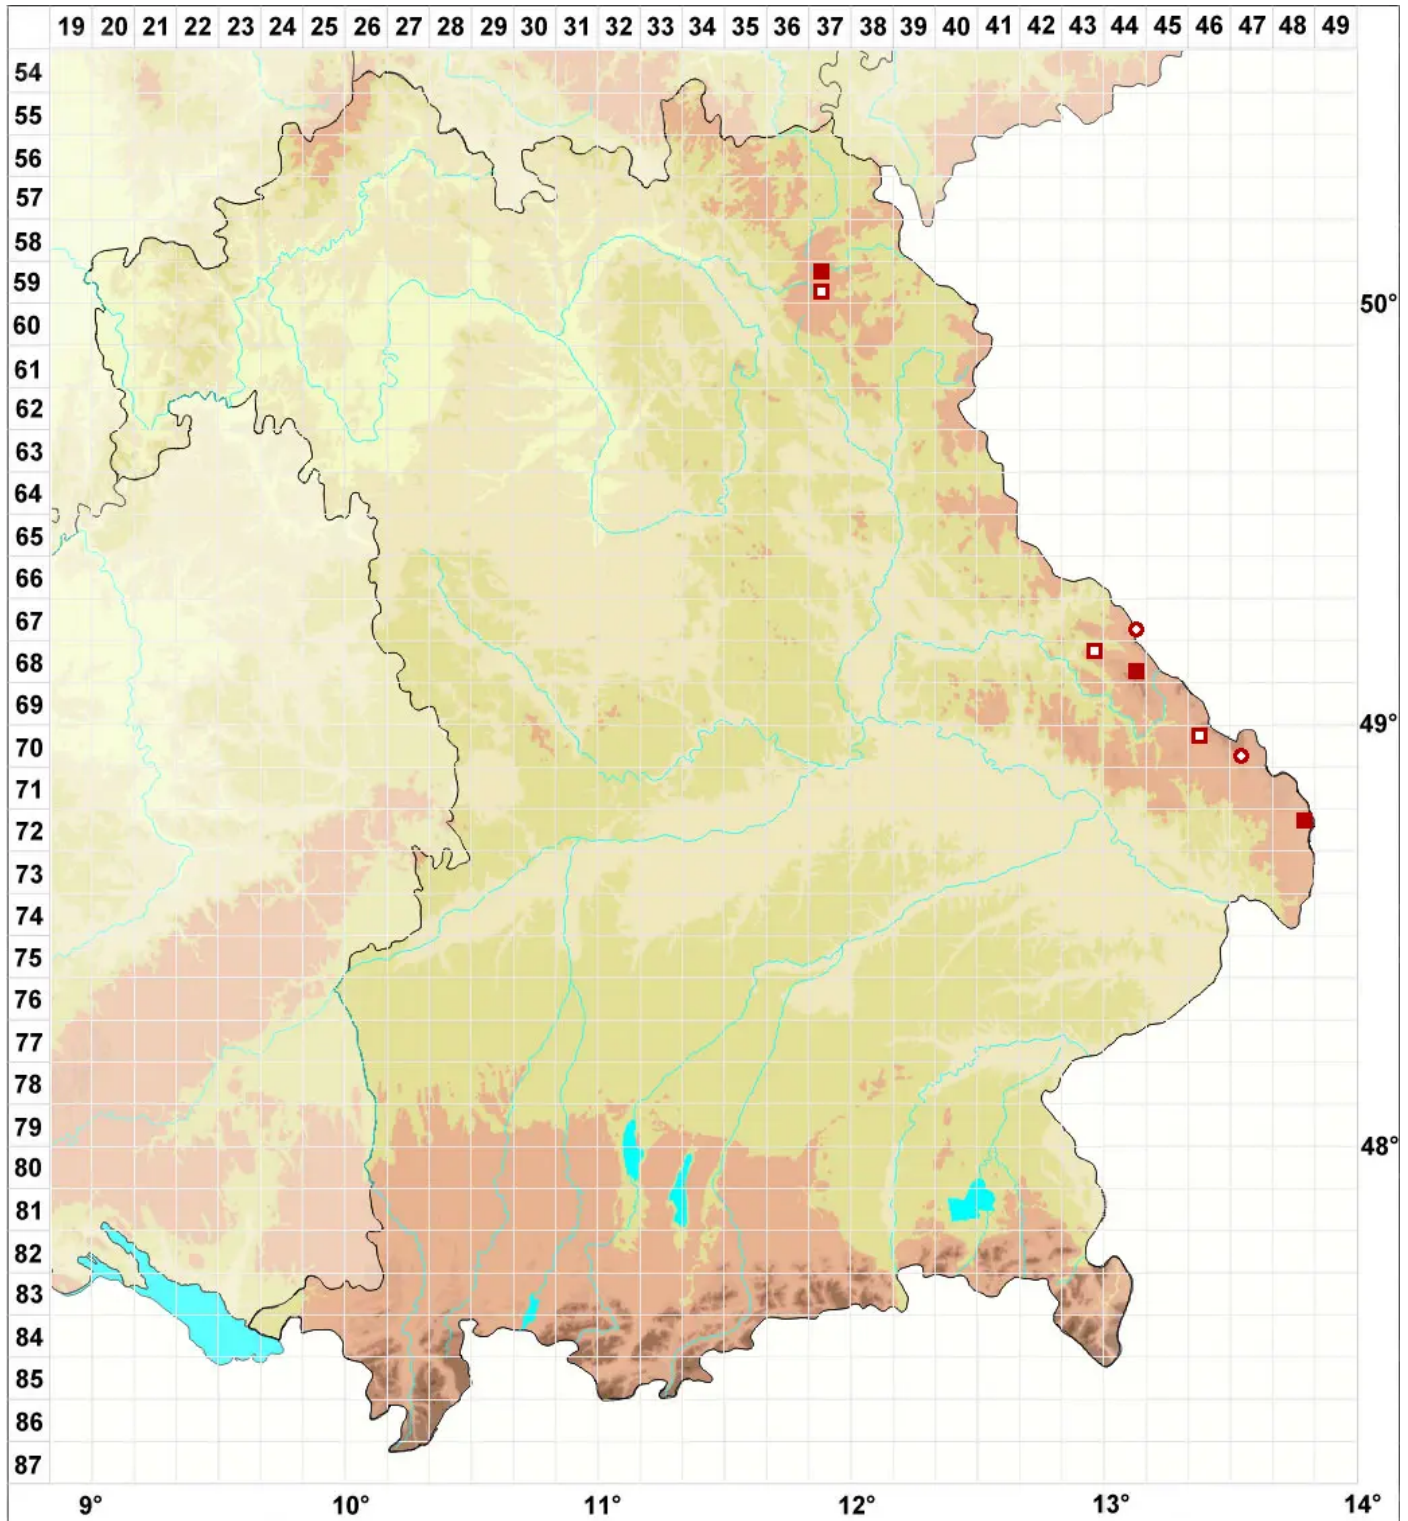

Melanelia hepatizon (Ach.) A. Thell

Rinnige Braunschüsselflechte

Legende:

Symbole:

Ausgefülltes Symbol:
Zeitraum von 1980 bis heute (Aktuelle Angabe)

Leeres Symbol:
Zeitraum vor 1980 (Altangabe)

Quadrat: Herbarbeleg