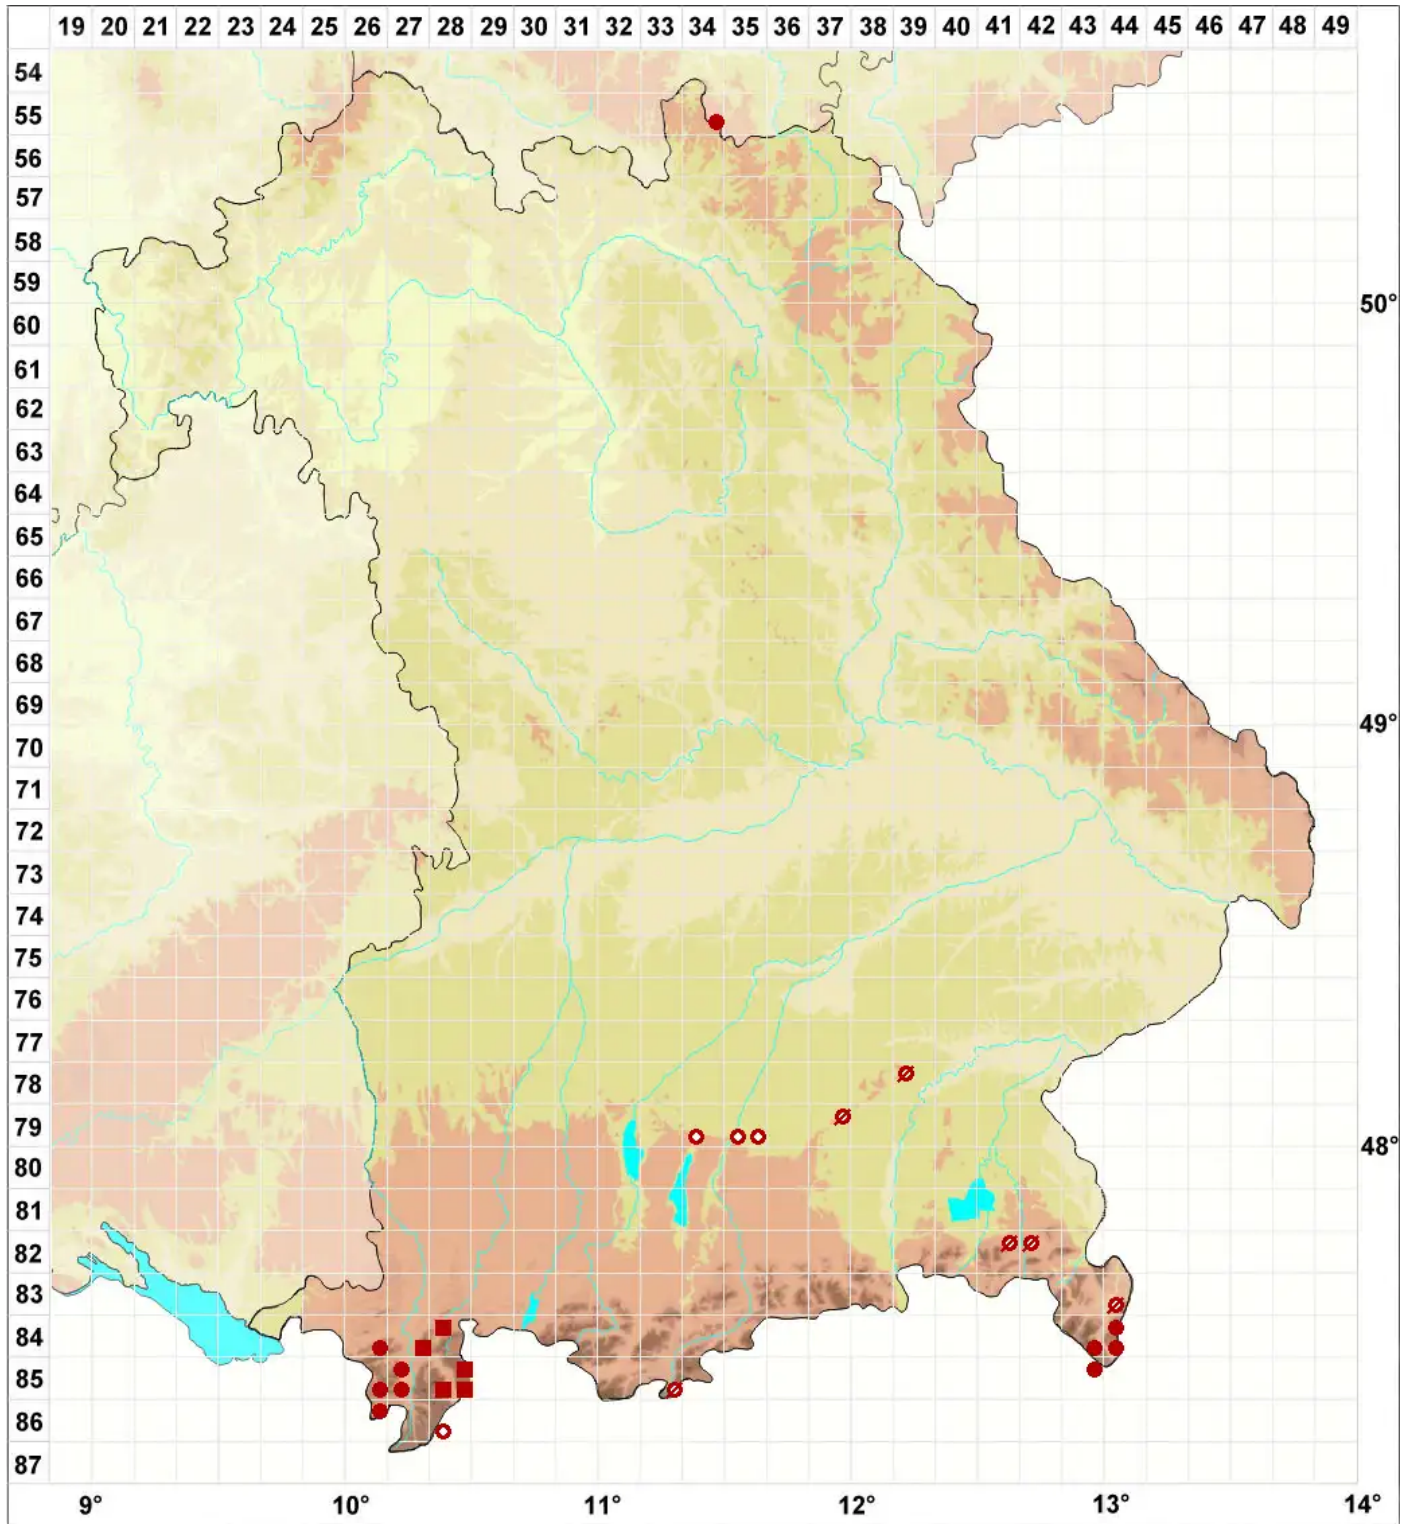

Tuckneraria laureri (Kremp.) Randlane & A. Thell

Legende:

- Symbole:**
- Ausgefülltes Symbol:
Zeitraum von 1980 bis heute (Aktuelle Angabe)
 - Leeres Symbol:
Zeitraum vor 1980 (Altangabe)
 - Quadrat: Herbarbeleg