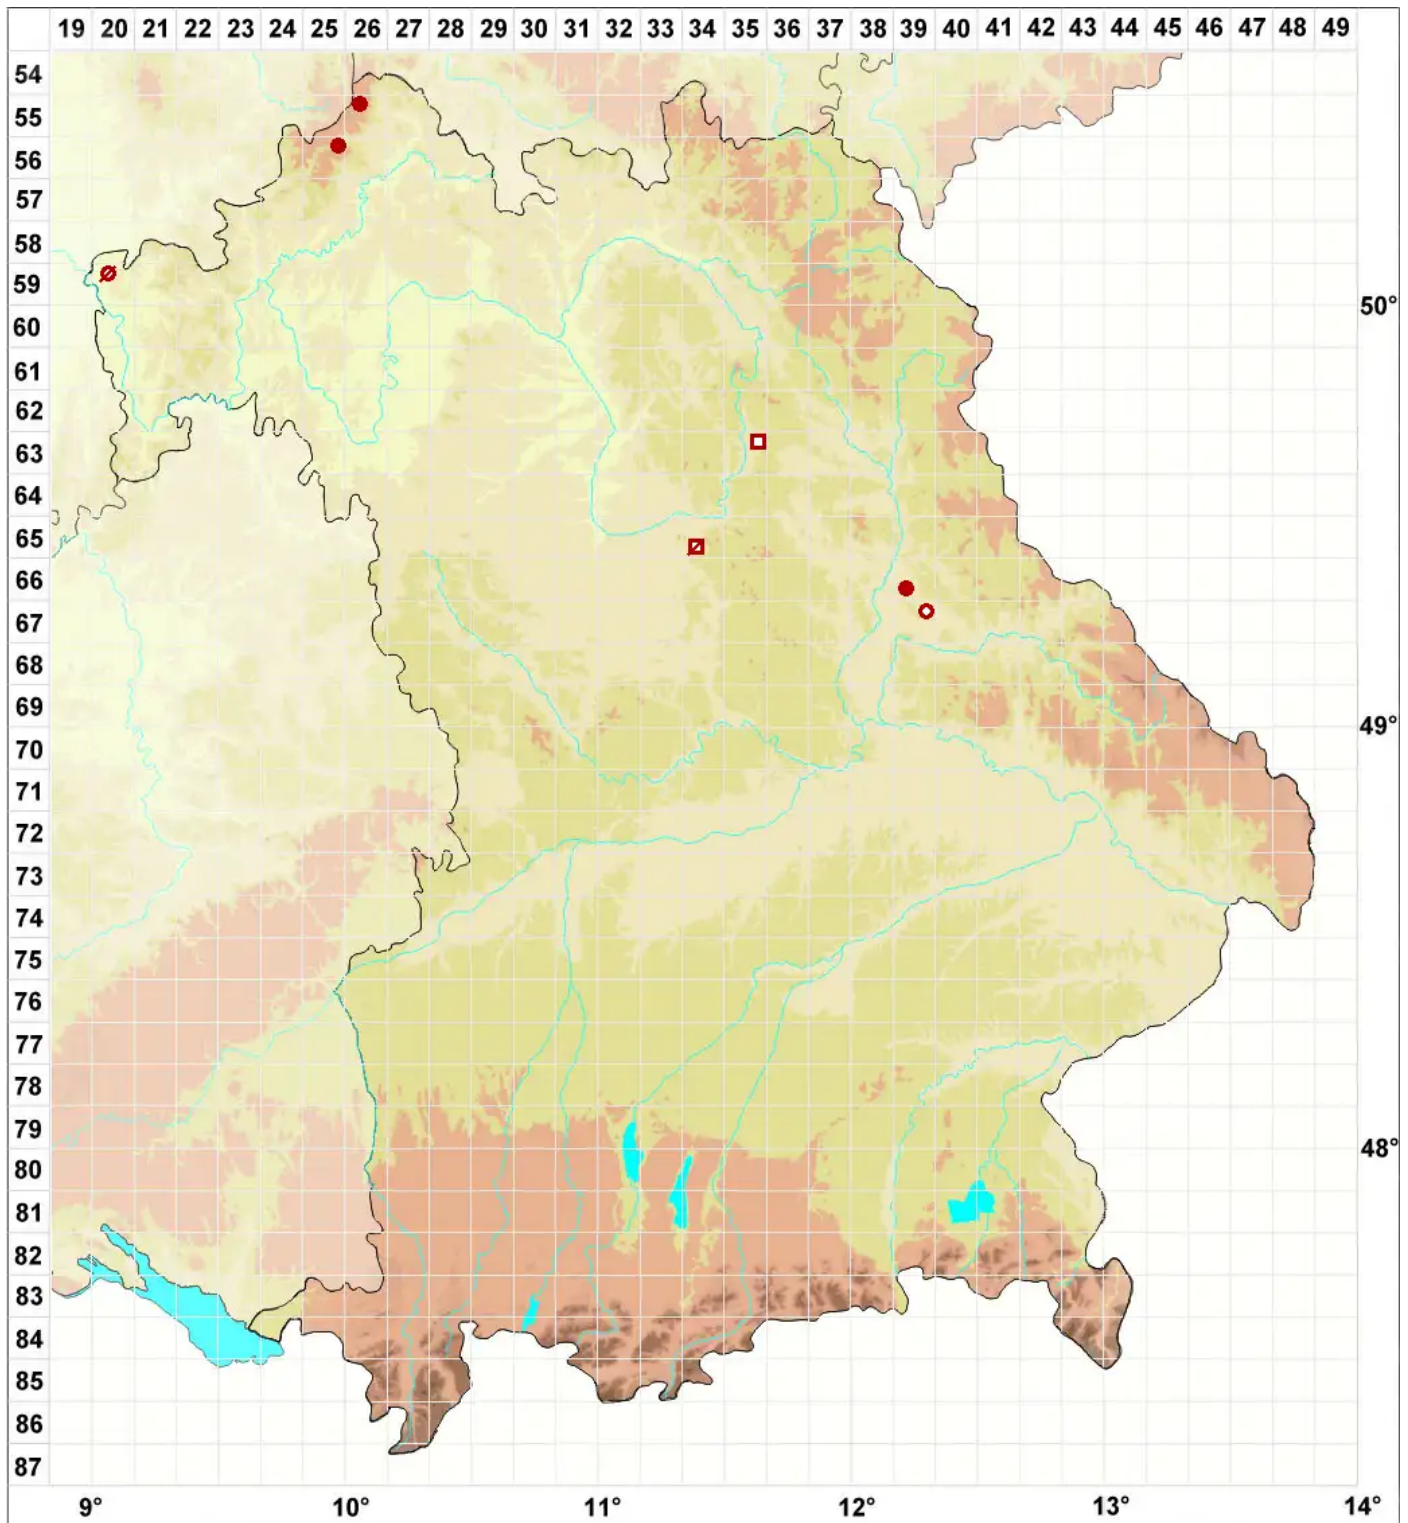

# Cetraria muricata (Ach.) Eckfeldt

Dornige Hornflechte

Legende:

**Symbole:**

Ausgefülltes Symbol:  
Zeitraum von 1980 bis heute (Aktuelle Angabe)

Leeres Symbol:  
Zeitraum vor 1980 (Altangabe)

Quadrat: Herbarbeleg