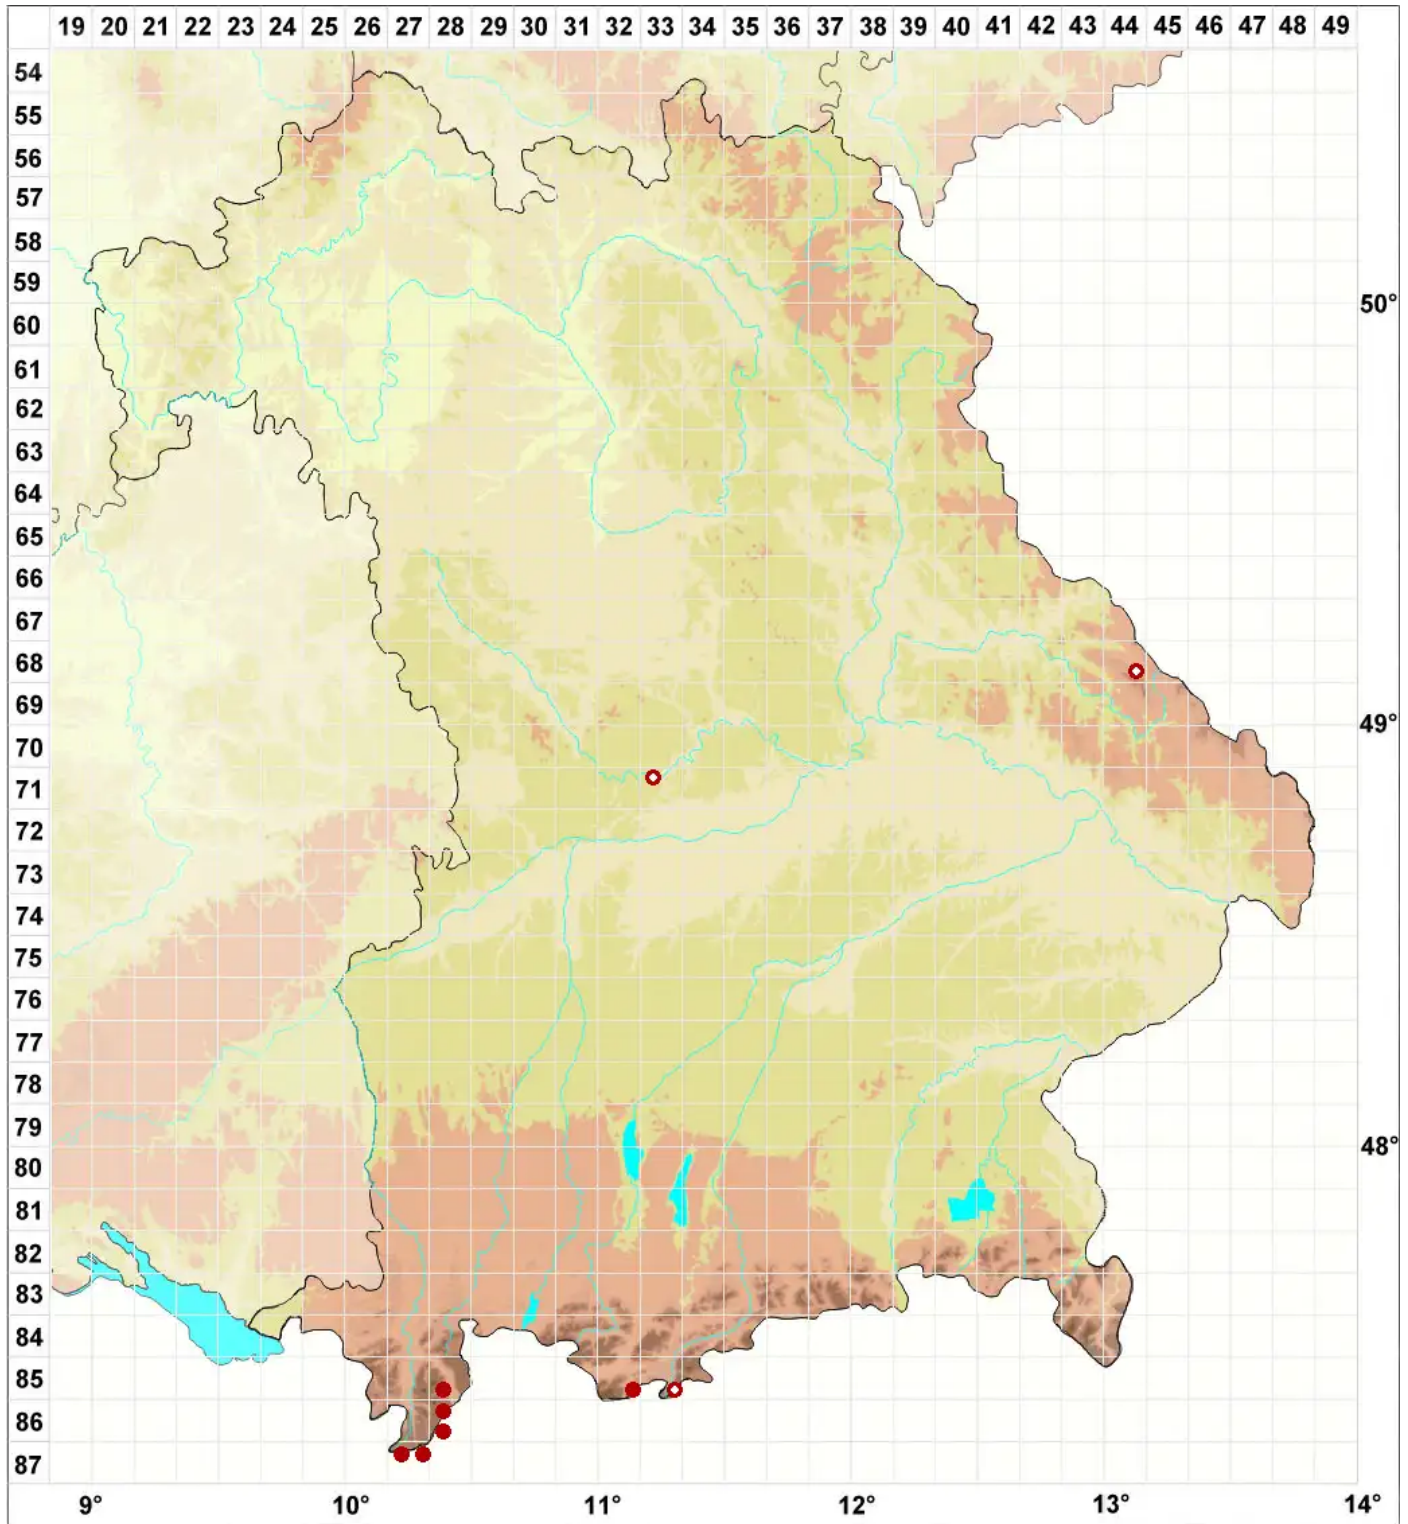

# Flavocetraria nivalis (L.) Kärnefelt & A. Thell

## Schneeflechte

Legende:

- Symbole:**
- Ausgefülltes Symbol:  
Zeitraum von 1980 bis heute (Aktuelle Angabe)
  - Leeres Symbol:  
Zeitraum vor 1980 (Altangabe)
  - Quadrat: Herbarbeleg