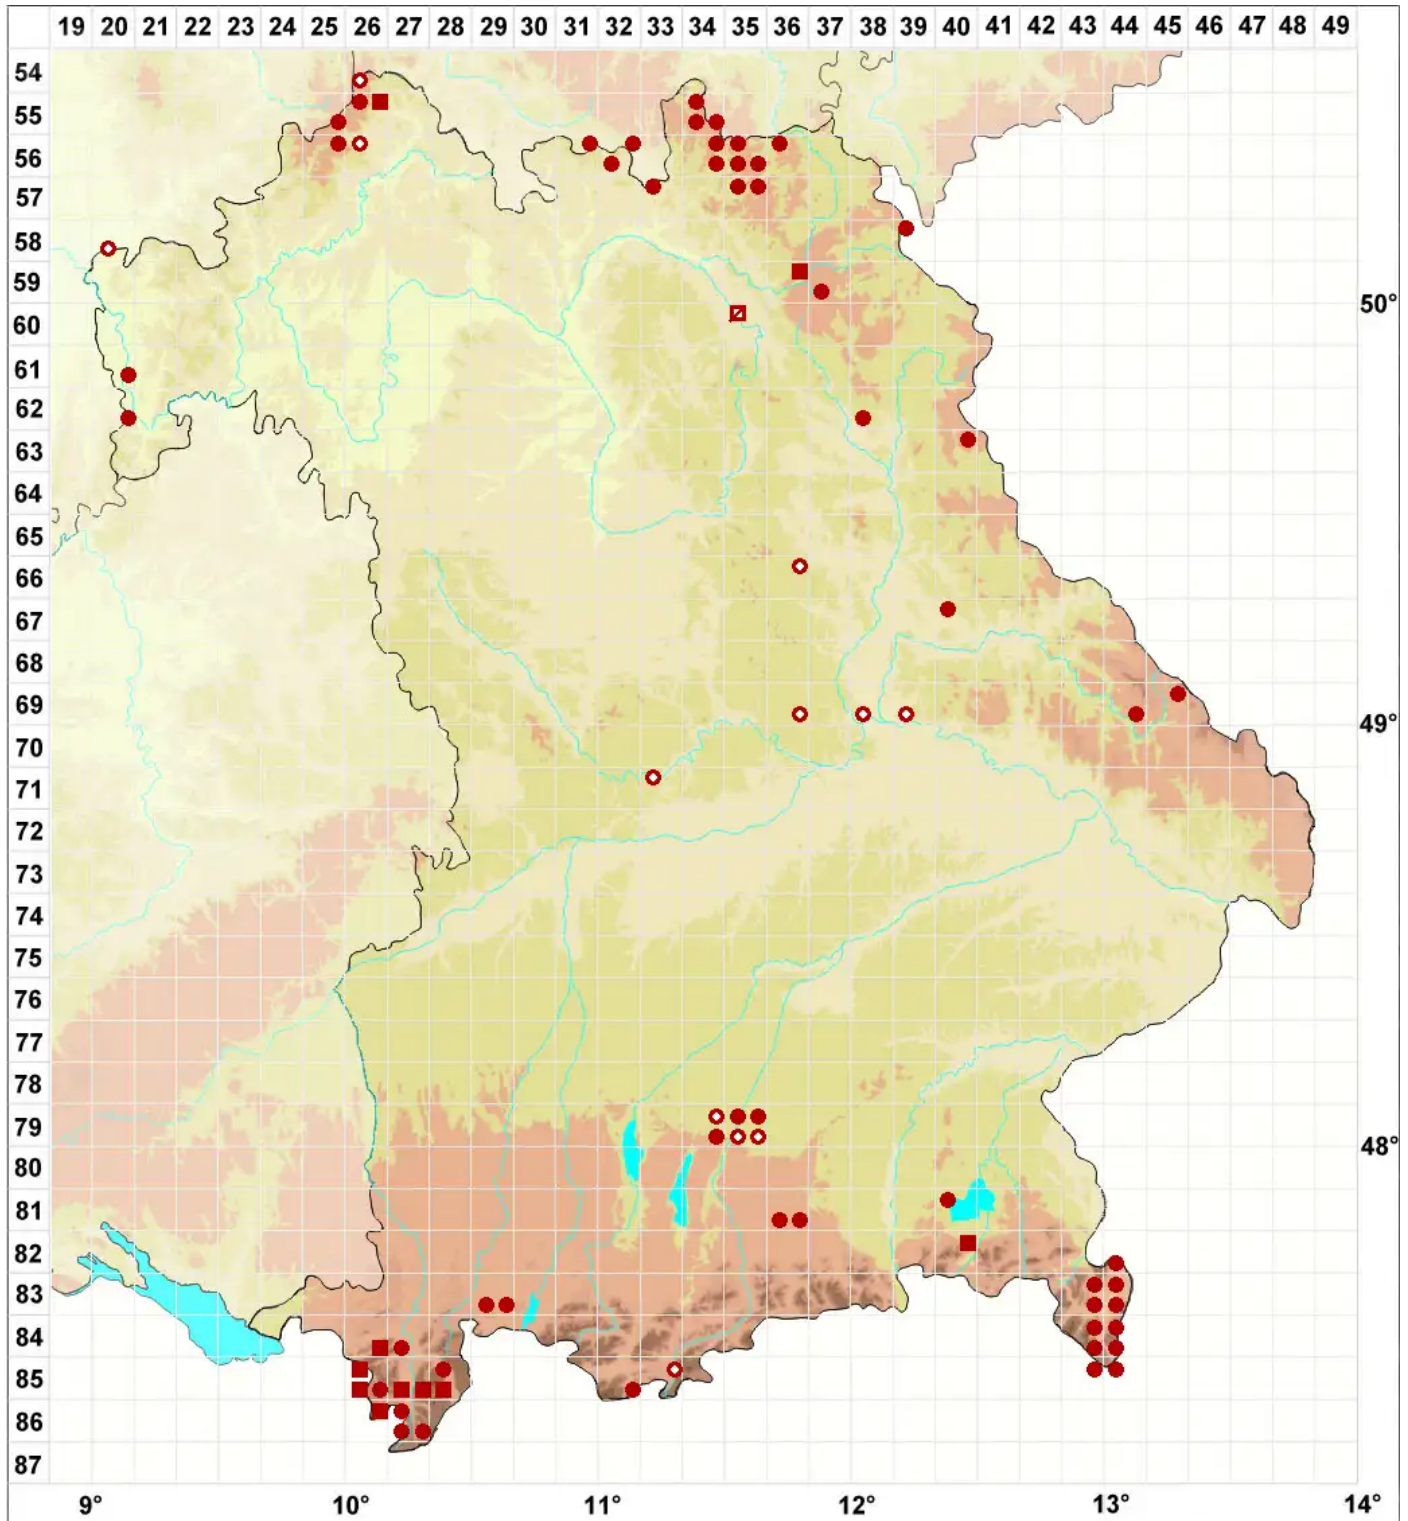

Vulpicida pinastri (Scop.) J.-E. Mattsson & M. J. Lai

Kiefer-Fuchstöter, Wolfstöter

Legende:

Symbole:

Ausgefülltes Symbol:
Zeitraum von 1980 bis heute (Aktuelle Angabe)

Leeres Symbol:
Zeitraum vor 1980 (Altangabe)

Quadrat: Herbarbeleg