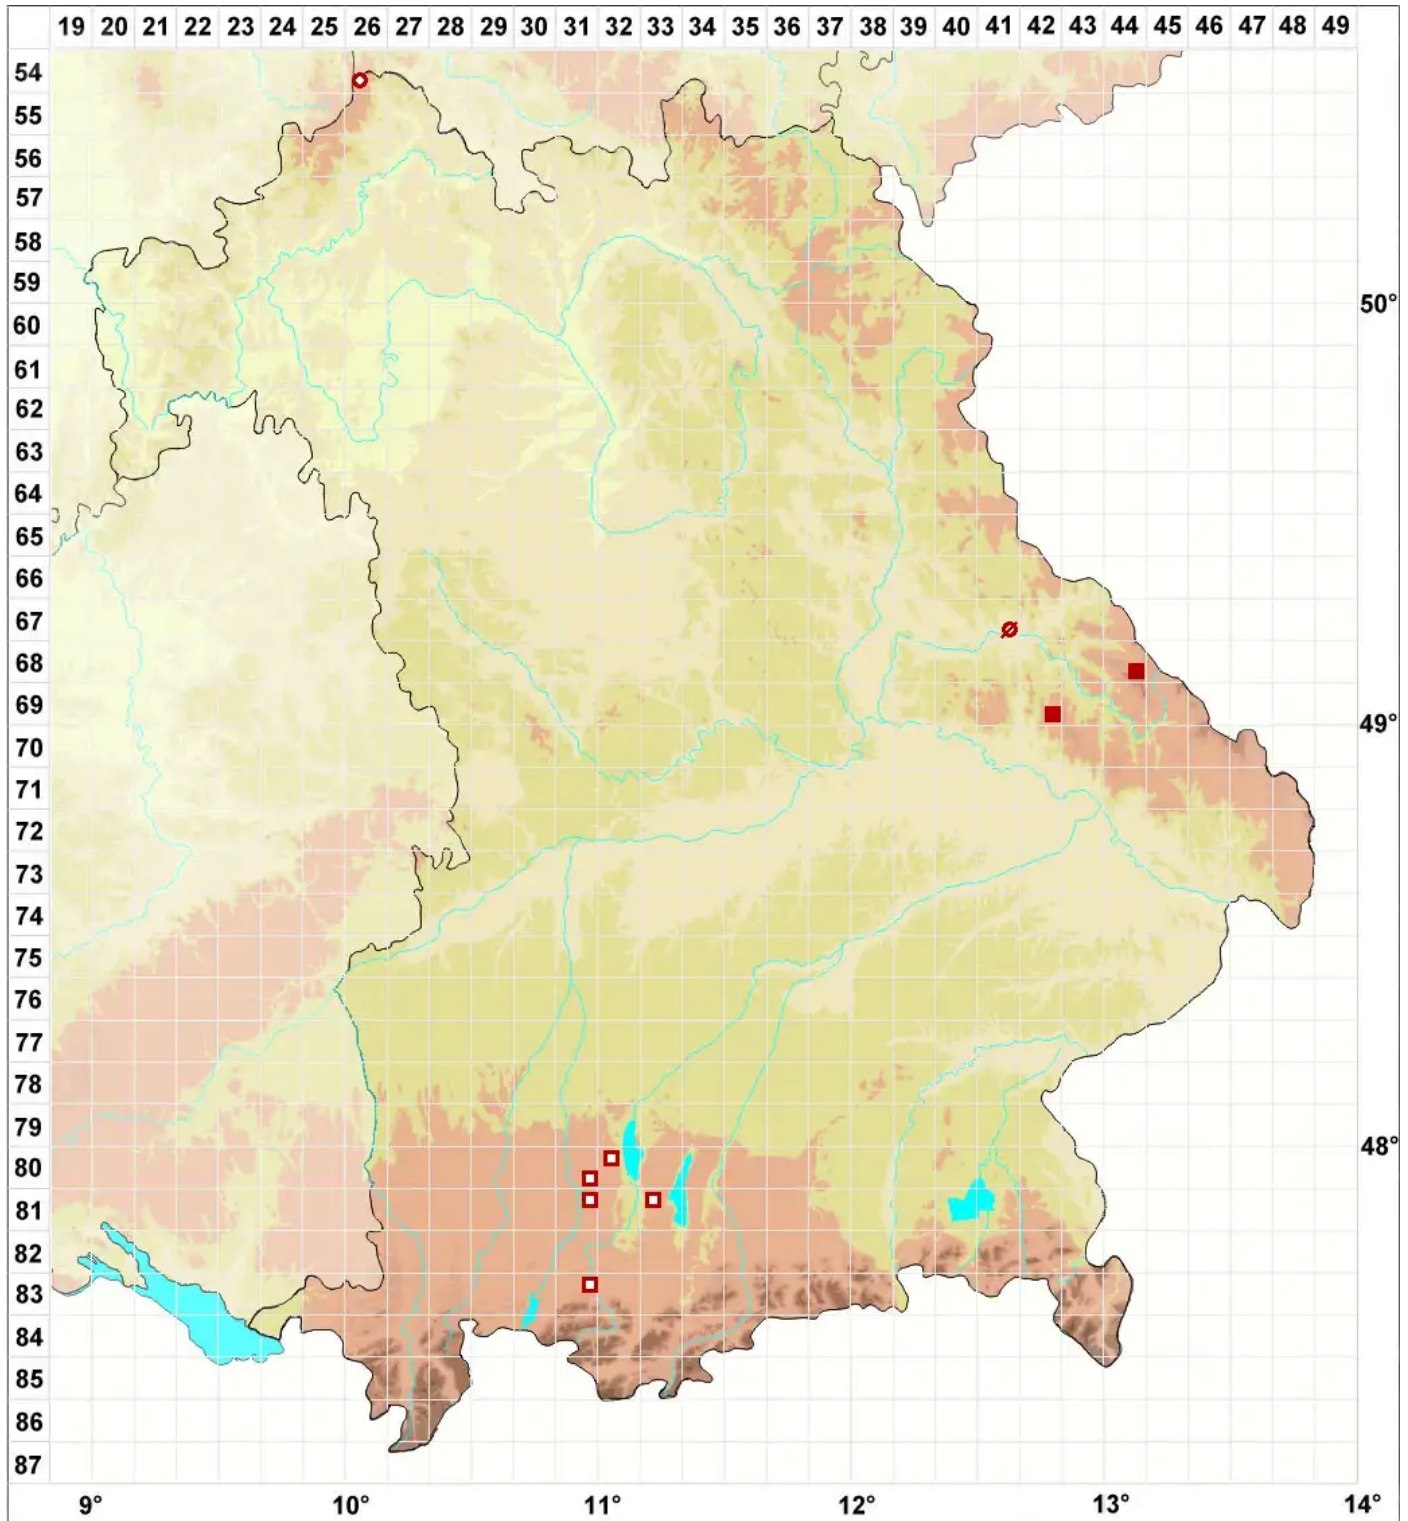

Cetraria sepincola (Ehrh.) Ach.

Zaun-Moosflechte

Legende:

Symbole:

Ausgefülltes Symbol:
Zeitraum von 1980 bis heute (Aktuelle Angabe)

Leeres Symbol:
Zeitraum vor 1980 (Altangabe)

Quadrat: Herbarbeleg