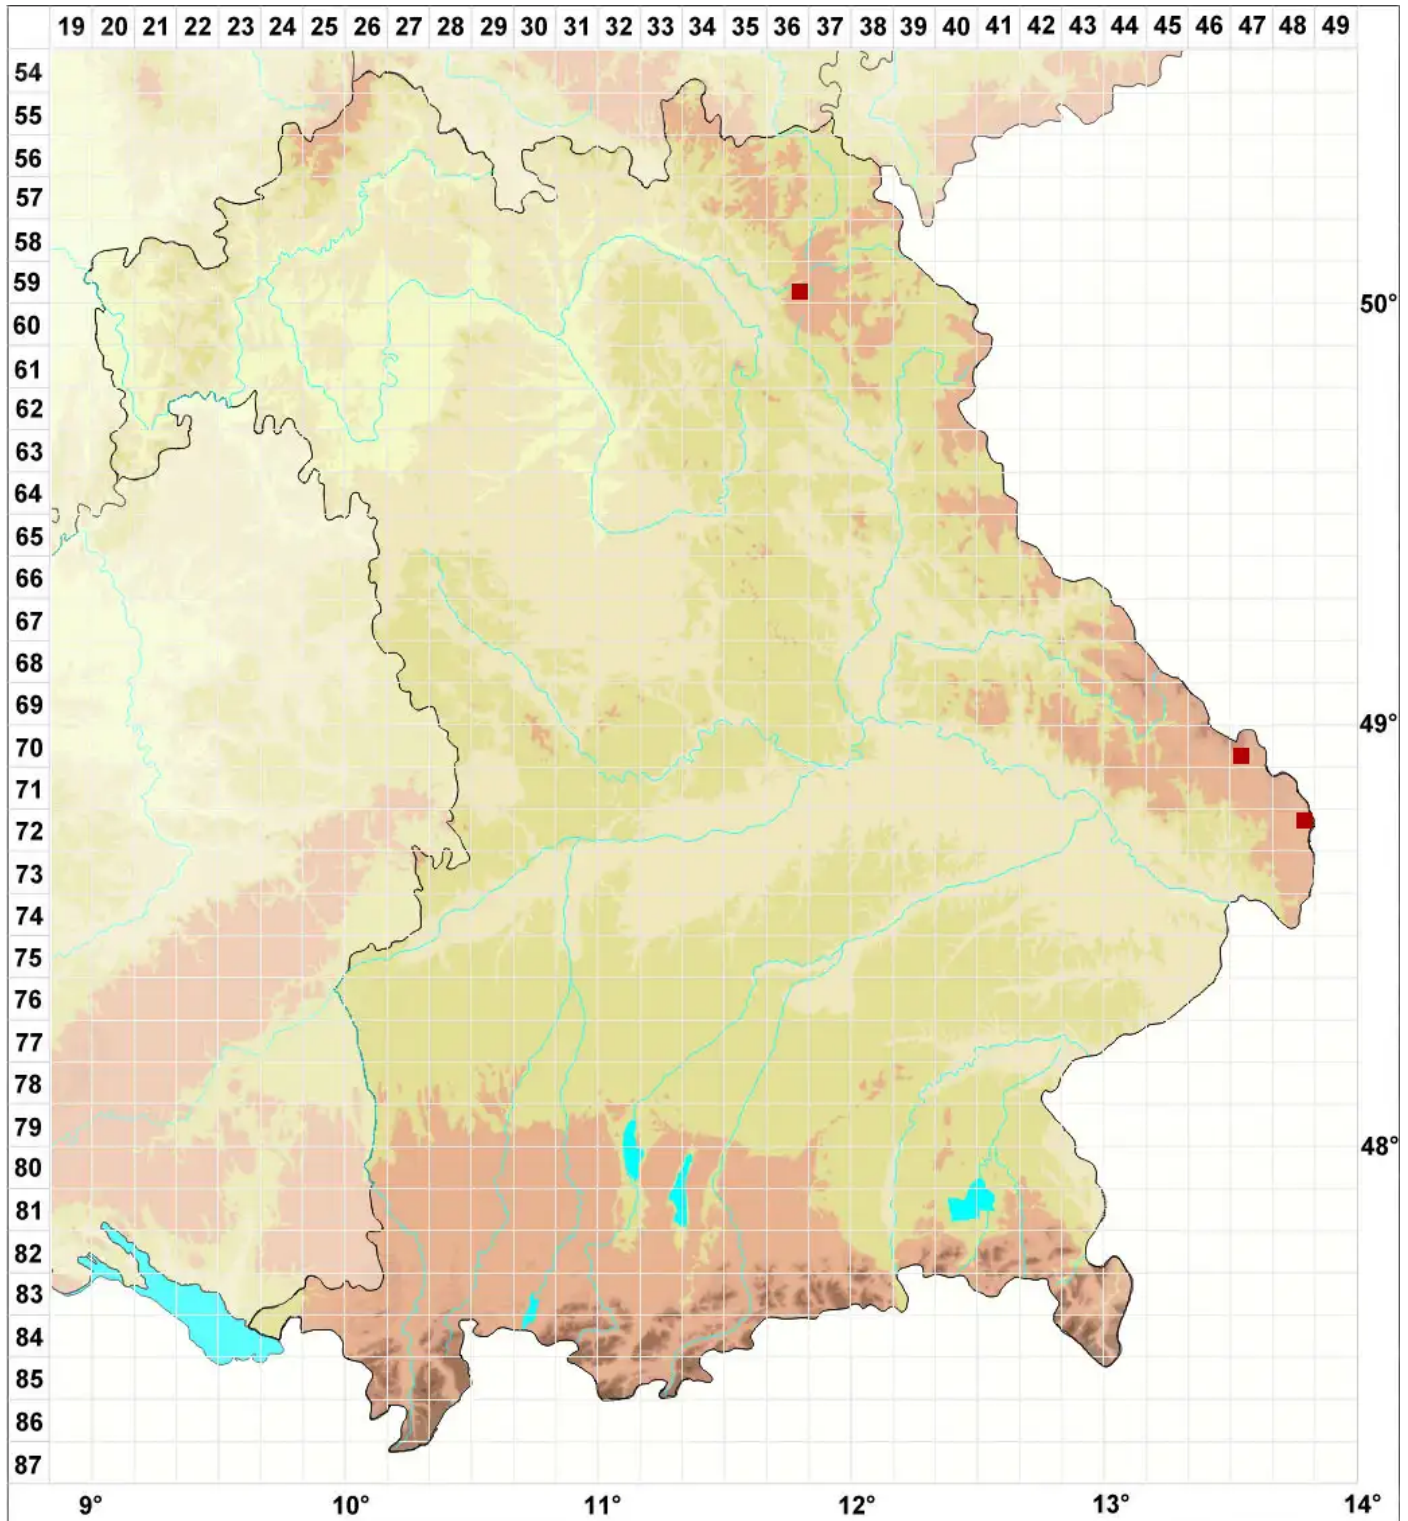

Cetrariella commixta (Nyl.) A. Thell & Kärnefelt

Felsen-Hornflechte

Legende:

Symbole:

Ausgefülltes Symbol:
Zeitraum von 1980 bis heute (Aktuelle Angabe)

Leeres Symbol:
Zeitraum vor 1980 (Altangabe)

Quadrat: Herbarbeleg